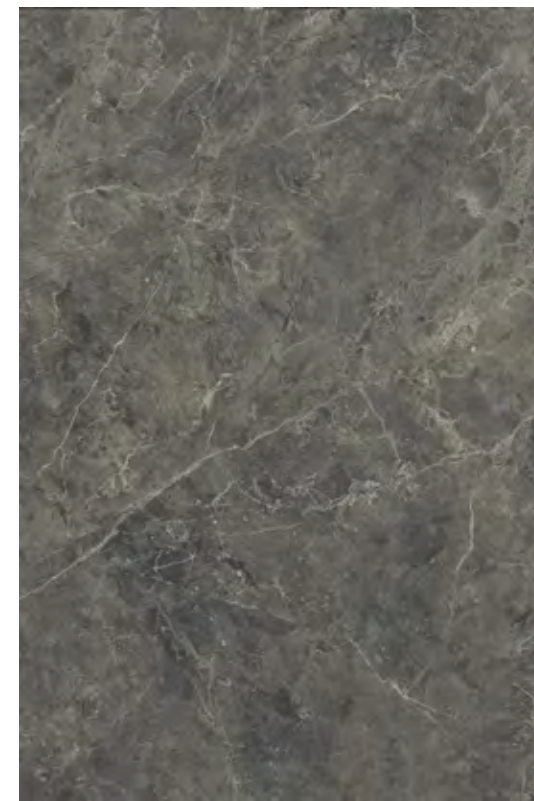

G3B015M0
Mosaico / HBO 15
30x30 cm 12x12 in
342

G3B015INS
Intreccio Shine / HBO 15
30x30 cm 12x12 in
342

SPB005
HBO 205
 60x90 cm 24x36 in
 □137

SPB005R
HBO 205 Rett.
 60x90 cm 24x36 in
 □156

SPB008
HBO 208
 60x90 cm 24x36 in
 □137