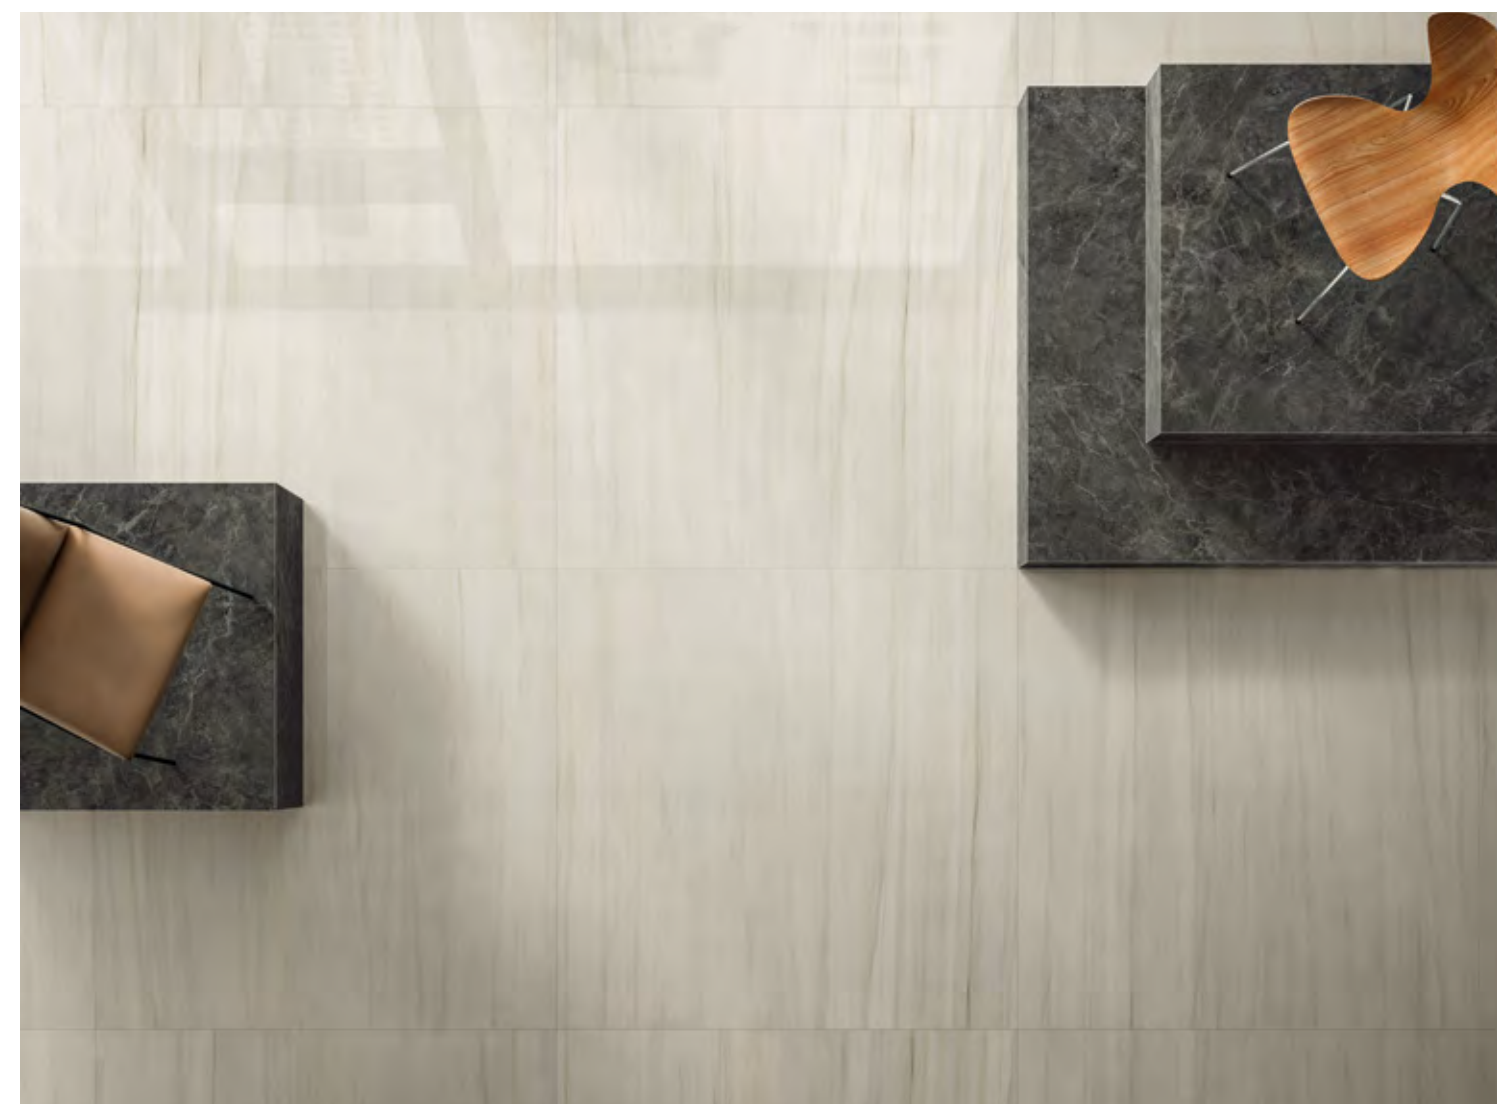

Rivestimento/Wall
HBO 08
Surface Matt
Size 120x260
Spessore/Thickness 6,5mm

Pavimento/Floor
HBO 01
Surface Shine
Size 120x120