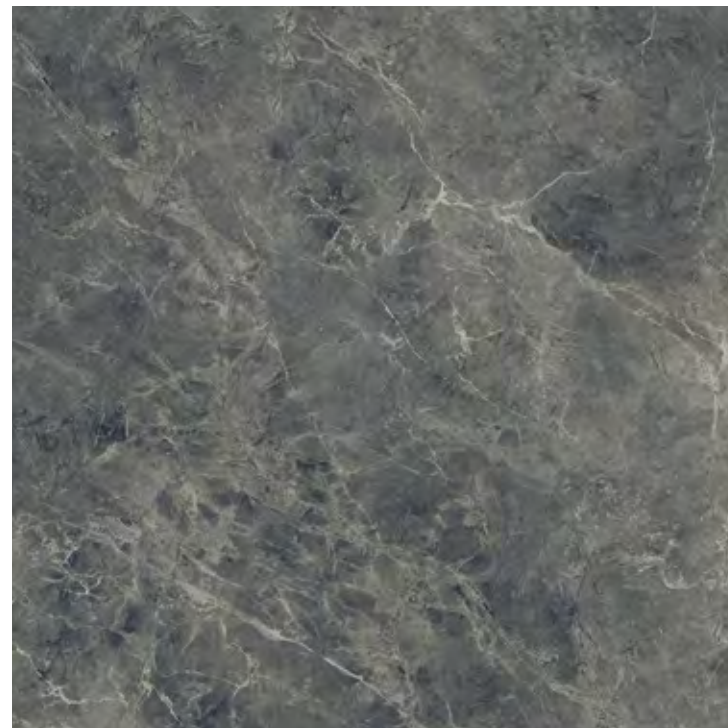

GRB008R
HBO 08 Rett.
120x120 cm 48x48 in
143

GRB008S
HBO 08 Shine
120x120 cm 48x48 in
173

Pezzi Speciali Special Pieces • Formteile • Pièces spéciales