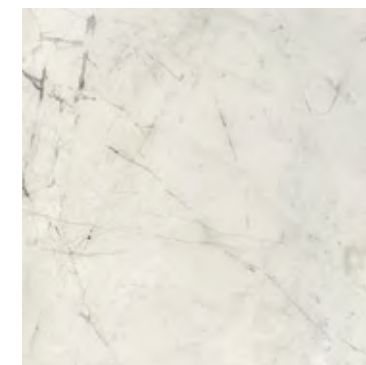

G9B010R
HBO 10 Rett.
60x60 cm 24x24 in
087