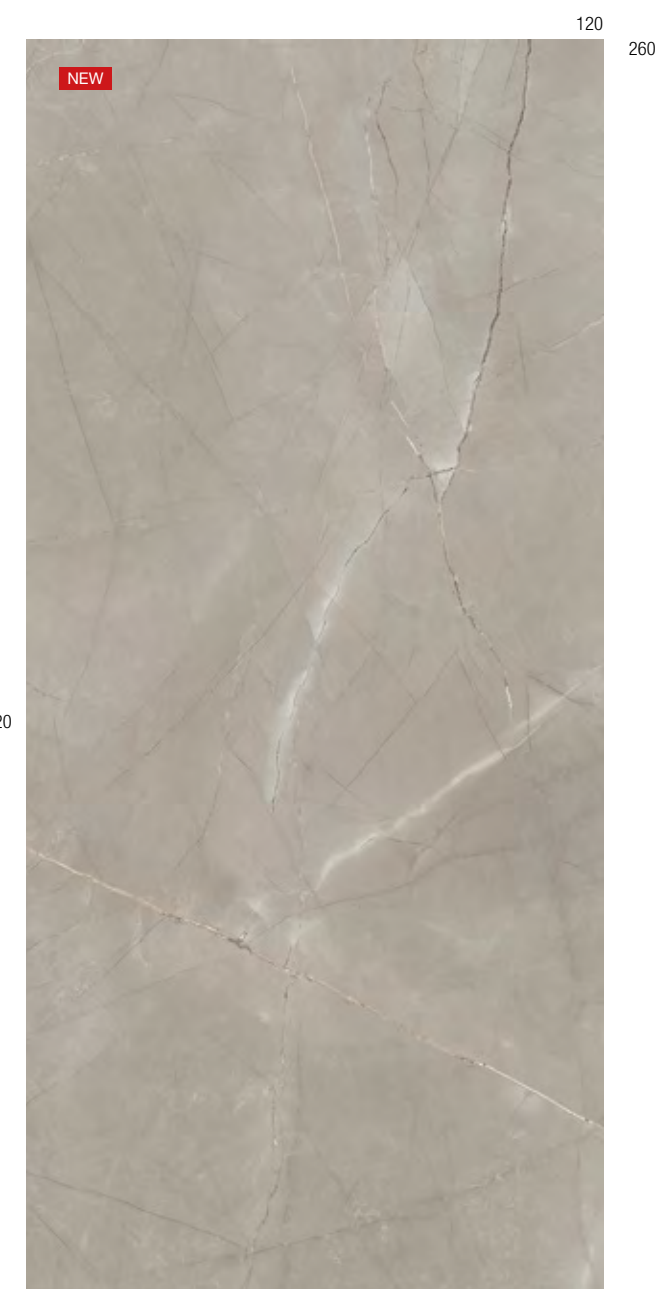

2 DECORS

- Intreccio
- Mosaico