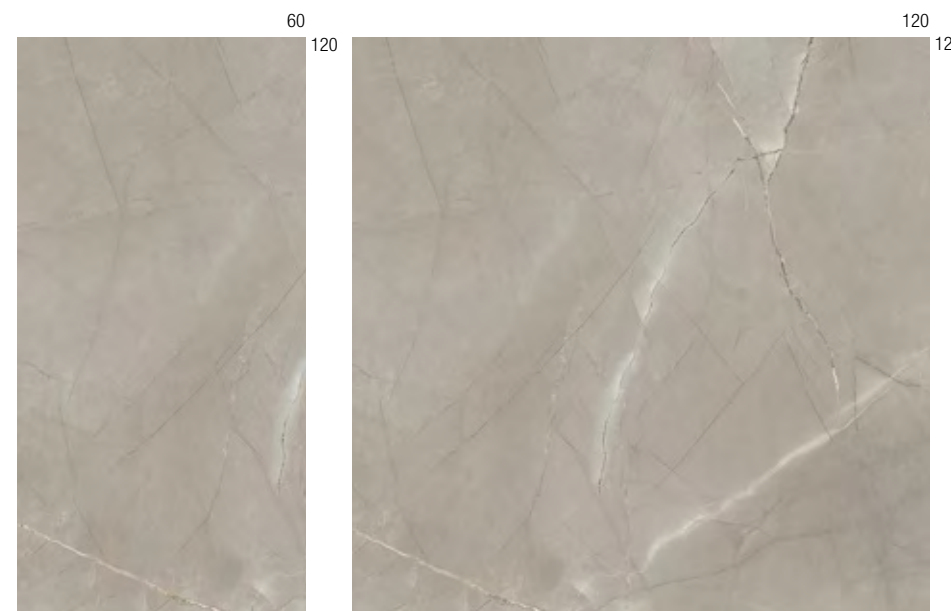

6 COLOURS

- Zebrino HBO 01
- Amani HBO 05
- Noisette HBO 08
- Invisible gray HBO 10
- Silver HBO 15
- Calacatta HBO 20

2 SURFACES

- Matt
- Shine

5 SIZES

- 30x60
- 60x60
- 60x120
- 120x120
- 120x260** NEW

2 DECORS