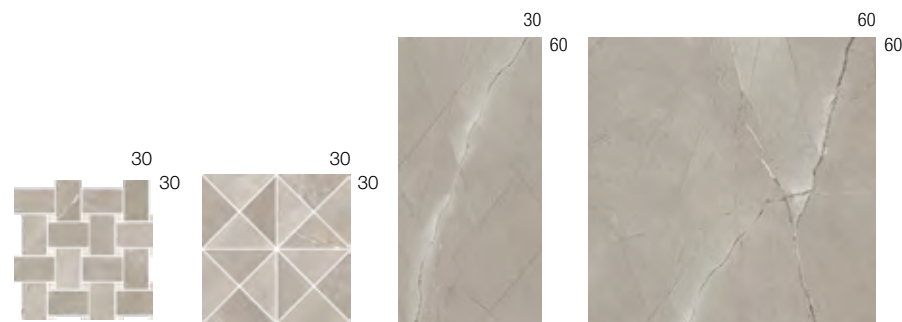

6 COLOURS

- Zebrino HBO 01
- Amani HBO 05
- Noisette HBO 08
- Invisible gray HBO 10
- Silver HBO 15
- Calacatta HBO 20

2 SURFACES

- Matt
- Shine

5 SIZES

- 30x60
- 60x60
- 60x120
- 120x120
- 120x260** NEW

2 DECORS