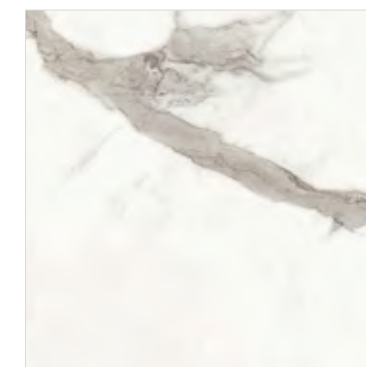

G9B020R
HBO 20 Rett.
60x60 cm 24x24 in
087