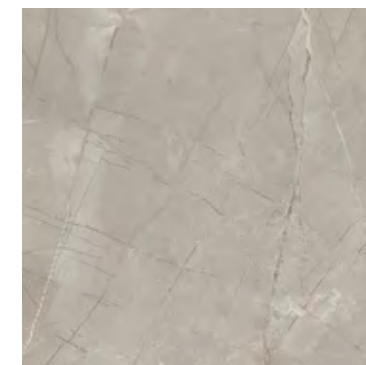

G9B005R
HBO 05 Rett.
60x60 cm 24x24 in
087