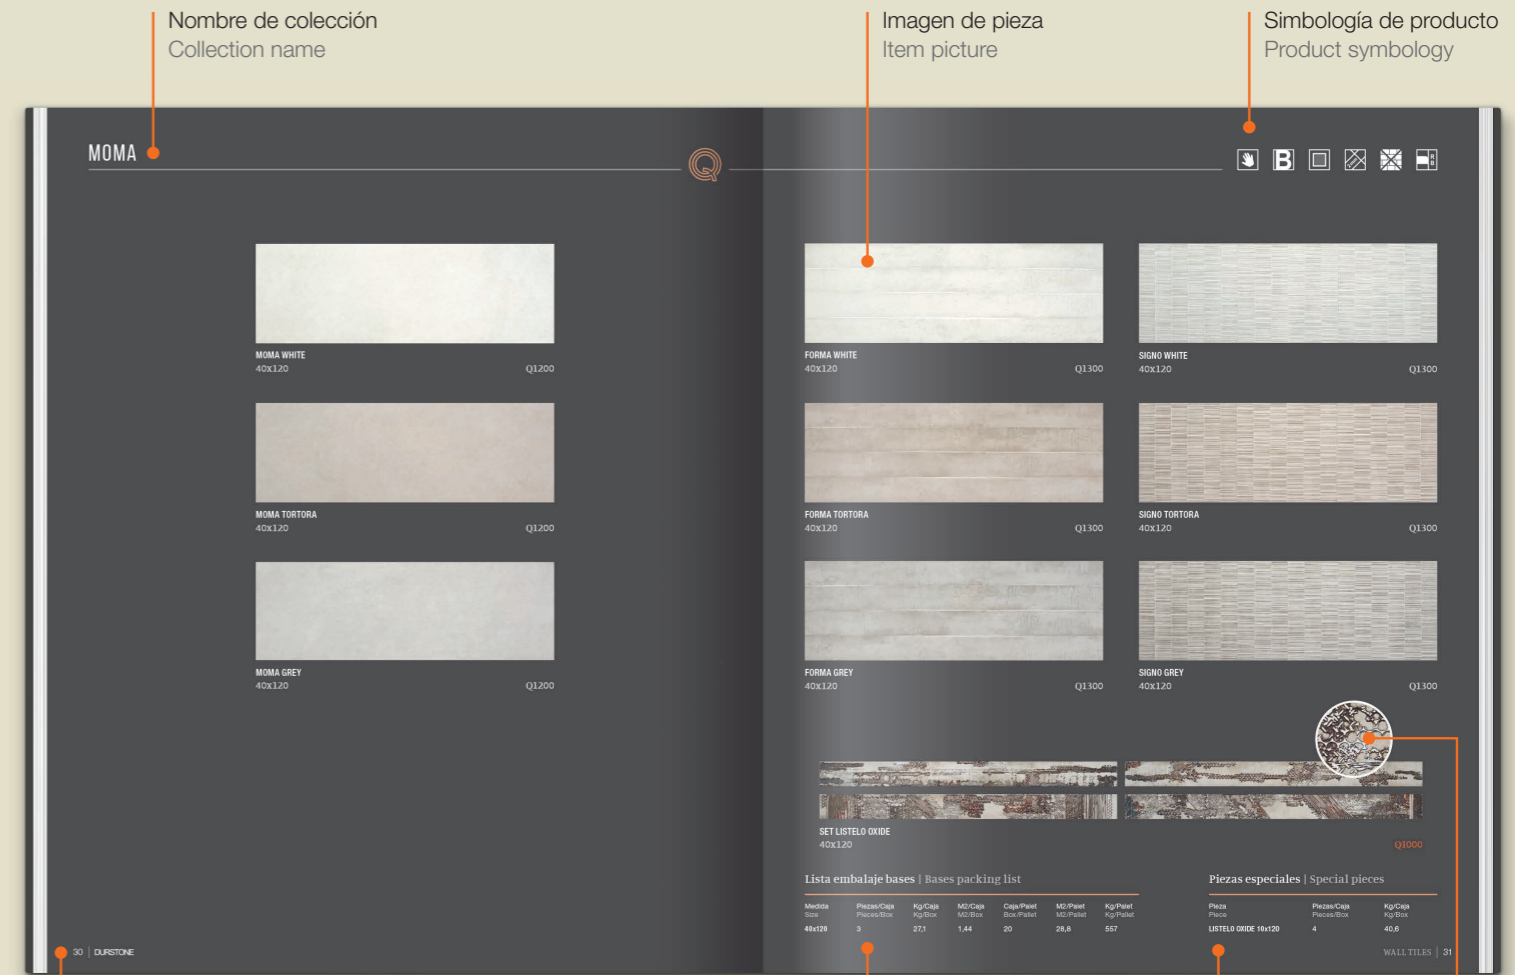

Nombre de colección
Collection name

Imagen de pieza
Item picture

Simbología de producto
Product symbology

Número de página
Page number

Datos de embalaje
Packing list

Detalle de la pieza
Piece detail

SIMBOLOGIA DE PRODUCTO PRODUCT SYMBOLOGY

Multiuso Multi-use	Resina Resine	Rectificado & biselado Rectified & beveled	No trabar Don't brickbond
Revestimiento Wall tiles	Mate Matt	No rectificado Not rectified	Destonificado medio Medium shade variation
Pasta blanca White body	Brillo Glossy	Junta mínima Minimum joint	Dirección predeterminada Predetermined position

GRUPOS DE PRECIO PRICE GROUPS

- **QXXXX**
  Venta por pieza
  Sold by piece
- **QXXXX**
  Venta por metro cuadrado
  Sold by square meter
- **DURXXXX**
  Venta por metro cuadrado
  Sold by square meter
- **PESPXXXX**
  Venta por pieza
  Sold by piece