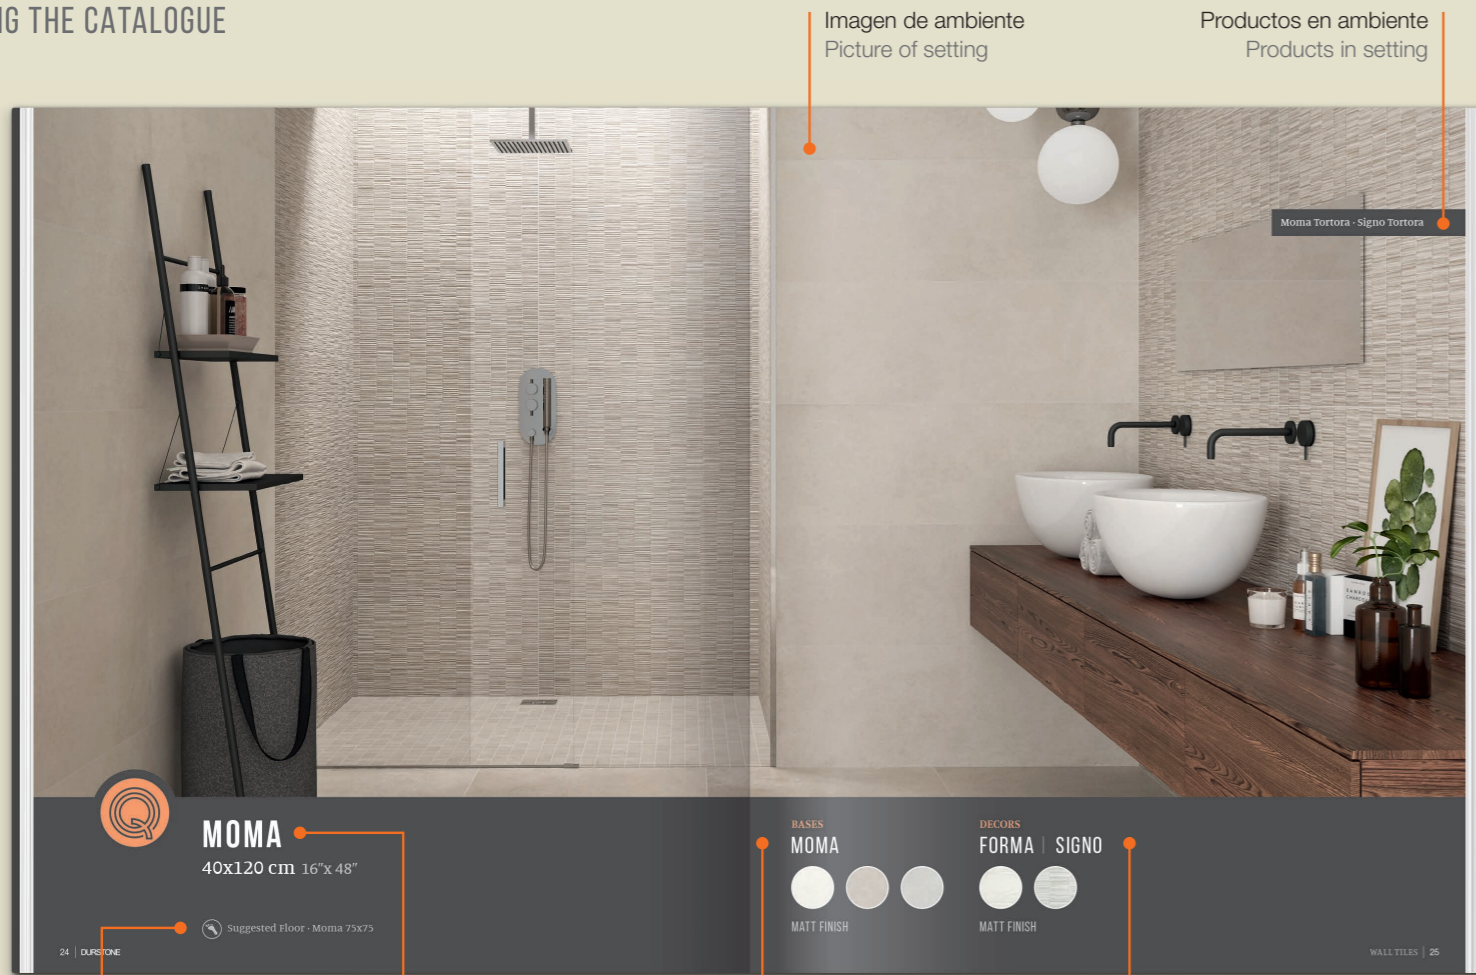

USANDO EL CATÁLOGO

USING THE CATALOGUE

Imagen de ambiente
Picture of setting

Productos en ambiente
Products in setting

MOMA
40x120 cm 16"x 48"

Suggested floor - Moma 75x75

BASES
MOMA
MATT FINISH

DECORS
FORMA | SIGNO
MATT FINISH