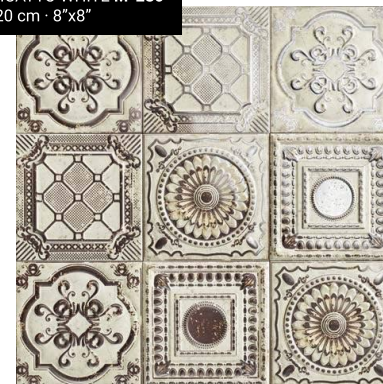

# ANTICATTO

ANTICATTO COLOR 20x20 / 8"x8" · TITANIUM RUSTIC 20x20 / 8"x8"

# ANTICATTO

20x20  
8"x8"

BASE DECOR

ANTICATTO WHITE M-280  
20x20 cm · 8"x8"

ANTICATTO COLOR M-280  
20x20 cm · 8"x8"

LA SERIE **ANTICATTO** COMBINA CON LAS BASES DE  
LA SERIE **BOLONIA, RAVENA...**

THE **ANTICATTO** COLLECTION YOU CAN MATCH  
WITH OUR **BOLONIA, RAVENA COLLECTION...**

◀ ANTICATTO WHITE 20x20 / 8"x8"