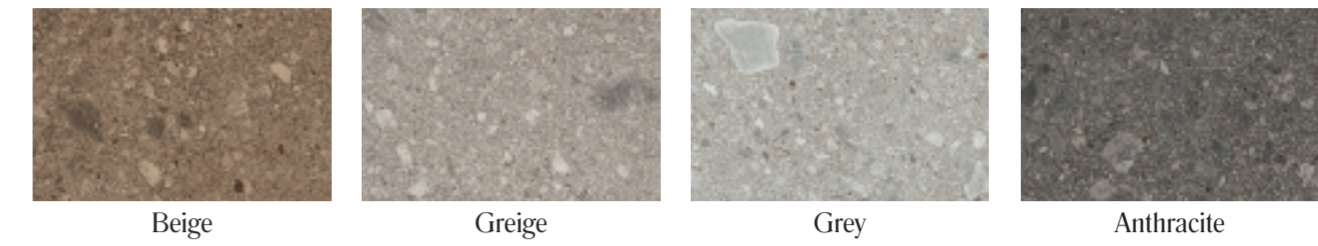

Colori · Colours