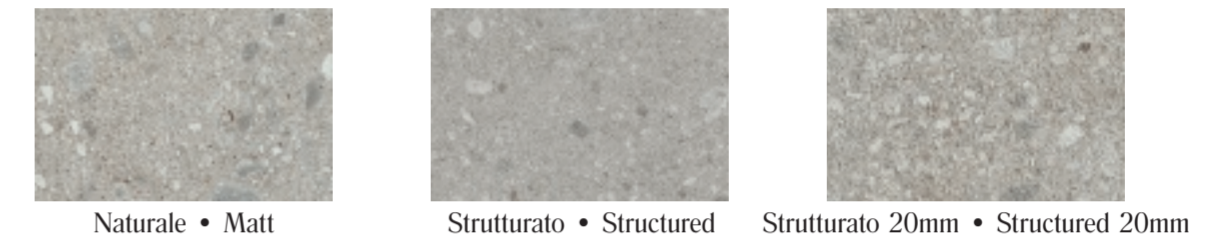

Superfici · Surfaces