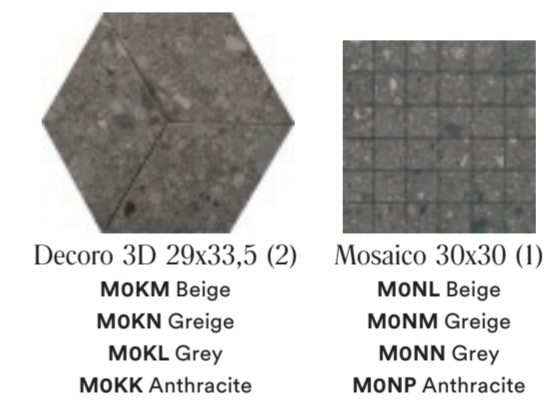

Decori e Mosaici · Decors and Mosaics