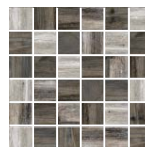

10x59,5/3,94" x 23,42" 220824 | **C69**

Shadow

19,5 x 119,2° / 7,68" x 46,9"

19,5 x 119,2° Grip + / 7,68" x 46,9"

221107 | **M81**

221113 | **M81**

MOSAICO

30 x 30 / 11,8" x 11,8" 212887 | **M83**