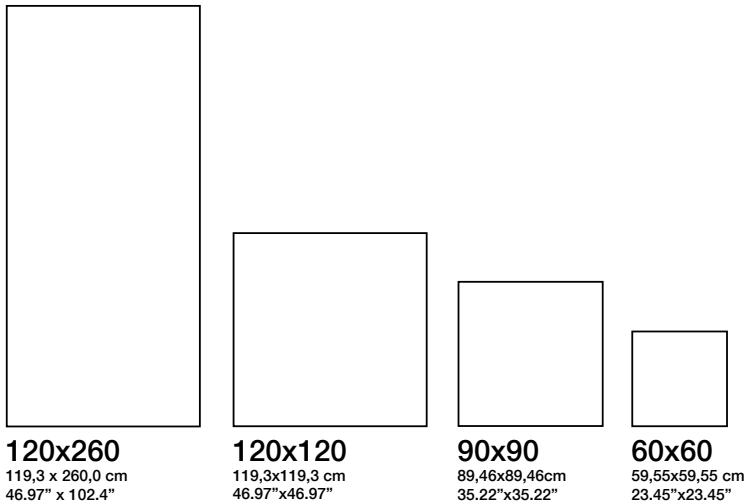

Floor & Walls 6 mm

Floor & Walls 7 mm

Natural Finish	DIN R10	DCOF >0,42	PTV > 24 MODERATE SLIP POTENTIAL	CLASE 1
DIN 91130	ANSI A137.1 S-9.6.1	BS EN 13036-4	UNE-ENV 12633