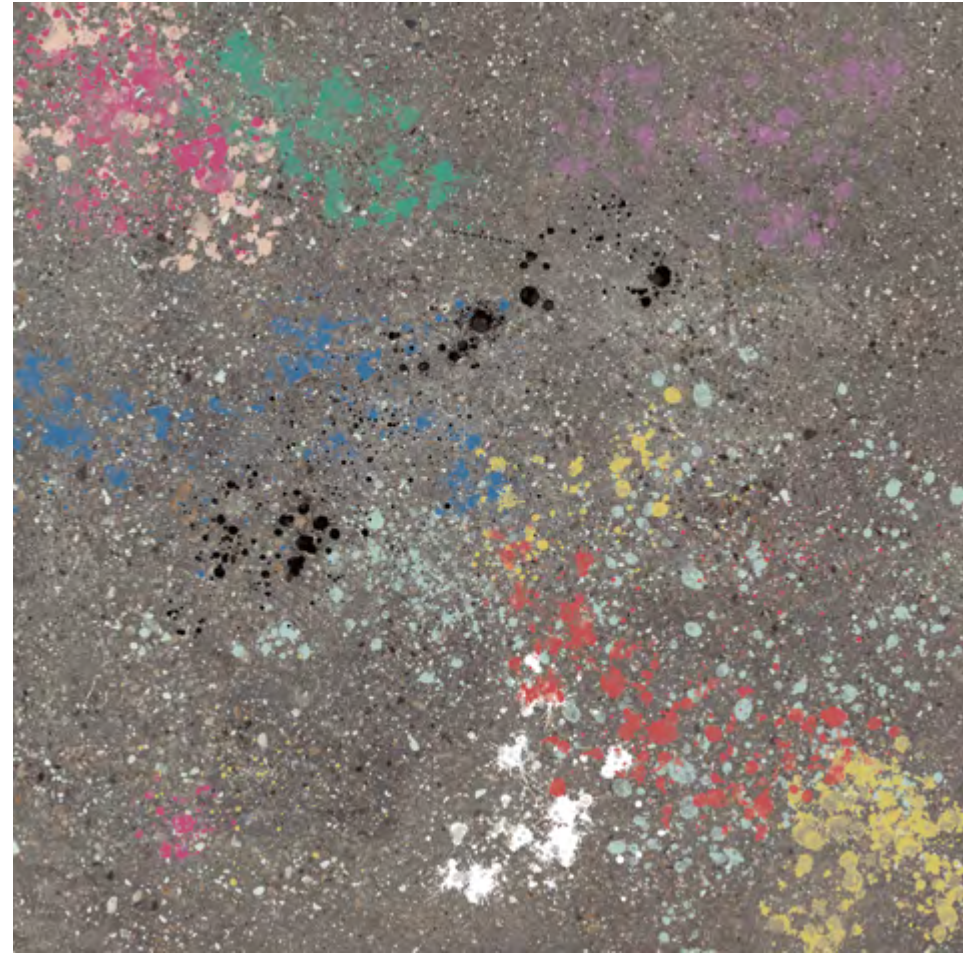

WIND MOSS Decor.