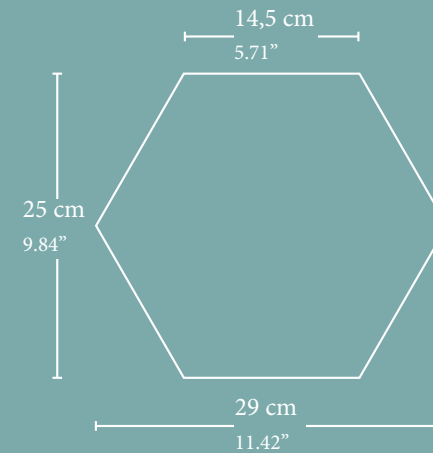

NORTH Pg.34-37

WIND P.64-71

NANOCONCEPT P.38-41

ALCHEMY P.46-51

*NON rectified material. Minimum installation joint when fixing is 2 mm.
Material NO rectificado. Junta mínima para su colocación de 2 mm.*

Packing HEXAGON Lab

Name	Size cm		Size "		Box/Pallet	Pz/Box	M2/Box	SQF/Box	M2/Pallet	SQF/Pallet	Kg/Pallet	Kg/Box	Kg/Piece
Hexagon Lab	25	29	9,84	11,42	48	17	1,23	13,27	59,16	636,80	1068	21,767	1,271

The product may have variations in tone due to the manufacturing process. Ask about specific product before delivery. Photographs may present color variations with respect to the actual product. Ask about specific product before delivery.

El producto puede presentar variaciones de tono derivadas de proceso de fabricación. Realizar consulta de un producto específico antes del suministro.

Las fotografías editadas pueden presentar variaciones cromáticas respecto al producto real. Realizar consulta de un producto específico antes del suministro.