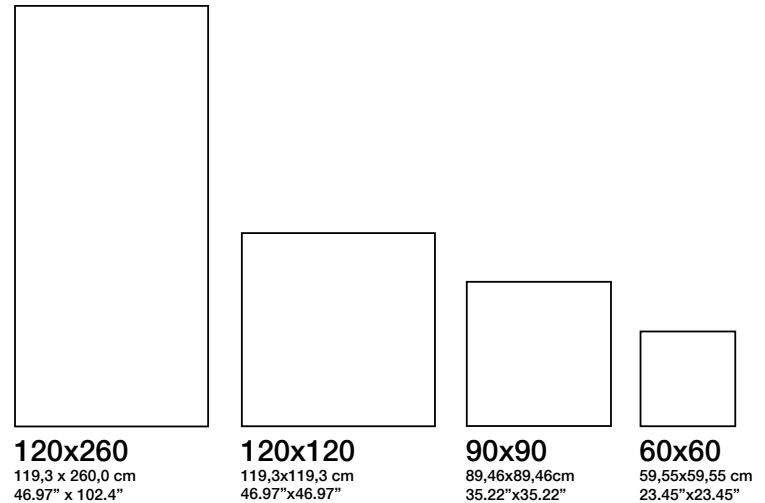

Floor & Walls 6 mm

Floor & Walls 7 mm

Natural Finish	DIN R10	DCOF >0,42	PTV > 24 MODERATE SLIP POTENTIAL	CLASE 1
DIN 91130	ANSI A137.1 S-9.6.1	BS EN 13036-4	UNE-ENV 12633