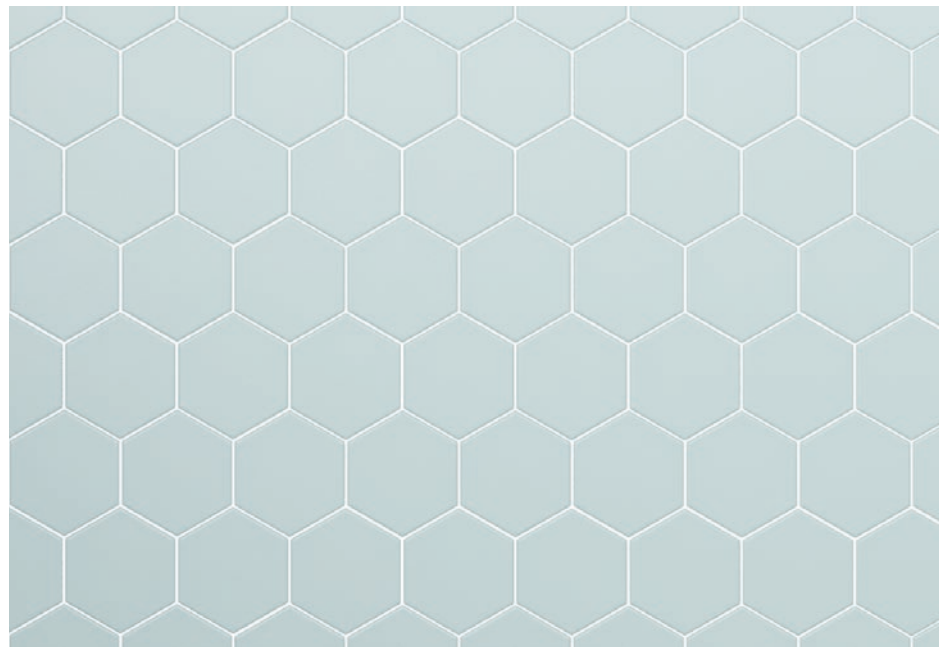

Feinsteinzeug · Böden / Grès Cérame · Carrelage de sol

Formatos

Sizes / Formate / Formats

11,6 x 10,1 cm
5 1/2" x 4"

White	26462 EQ-10S
Beige	26472 EQ-10S
Rose	26465 EQ-10S
Mint	26468 EQ-10S
Bleu Clair	26464 EQ-10S
Clay	26471 EQ-10S
Brown	26470 EQ-10S
Green	26466 EQ-10S
Denim Blue	26463 EQ-10S
Naval Blue	26469 EQ-10S
Grey	26473 EQ-10S
Black	26467 EQ-10S

Destonificación / Shade variation

Farbschattierungen / Variation de nuances

white beige rose mint bleu clair clay brown green denim blue naval blue grey black

Kromatika Mint 11,6 x 10,1 cm / 5½" x 4"

Embalaje / Packing / Verpackung / Emballage