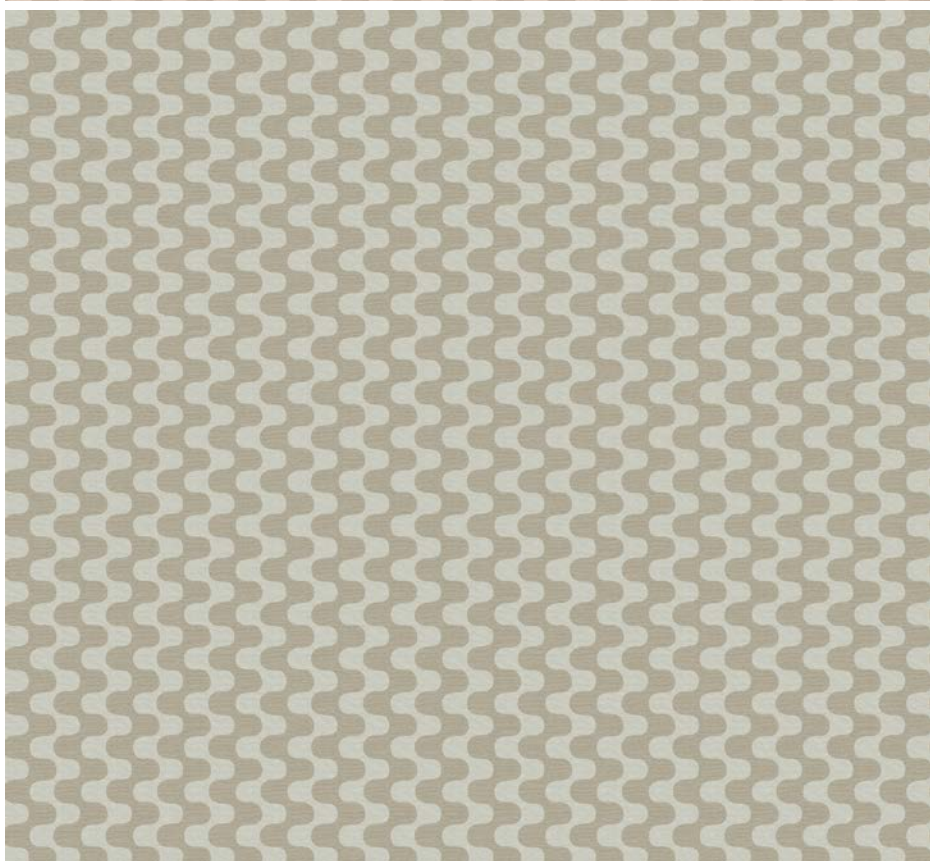

Op Art cipria

Op Art tè verde

GRES PORCELLANATO DECORATO - DECORATED PORCELAIN TILES
SQUADRATO - SQUARED

6 mm 1/4"	COLOR	SURFACE	120x280	120x240	60x120	
			47^{1/4}"x110^{1/4}"	47^{1/4}"x94^{1/2}"	23^{5/8}"x47^{1/4}"	
I FILATI DI REX		OP ART CIPRIA	MATTE	767069	767104	767141
		OP ART TÈ VERDE	MATTE	767070	767105	767142