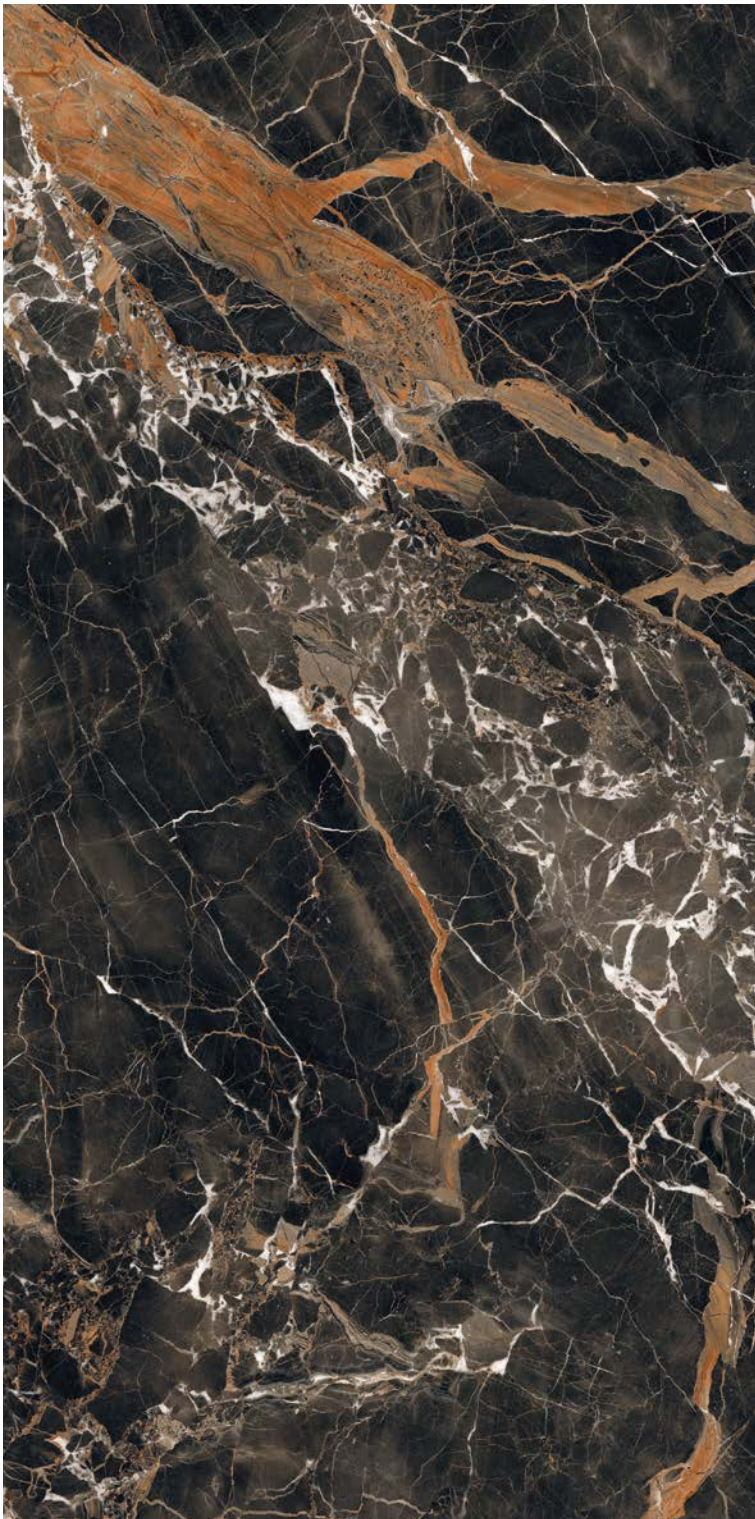

ombre de caravage

GRES PORCELLANATO COLORATO IN MASSA - COLOURED BODY PORCELAIN STONEWARE
SQUADRATO - SQUARED

FLOM OVERSIZE
magnum

	COLOR	SURFACE	160x320 63"x126"	120x280 47¹/₄"x110¹/₄"	120x240 47¹/₄"x94¹/₂"	160x160 63"x63"	120x120 47¹/₄"x47¹/₄"	60x120 23⁵/₈"x47¹/₄"
6 mm 1/4" ↑↓	OMBRE DE CARAVAGE	MATTE	765661	765683	765714	765671	765752	765774
		GLOSSY	765666	765698	765723	765676	765761	765782

	COLOR	SURFACE	80x180 31¹/₂"x70⁶/₇"	80x80 31¹/₂"x31¹/₂"	40x80 15³/₄"x31¹/₂"	60x120 23⁵/₈"x47¹/₄"	60x60 23⁵/₈"x23⁵/₈"
10 mm 3/8" ↑↓	OMBRE DE CARAVAGE	MATTE	766088	766485	766369	766331	766340
		GLOSSY	766093	766366	766370	766332	766341