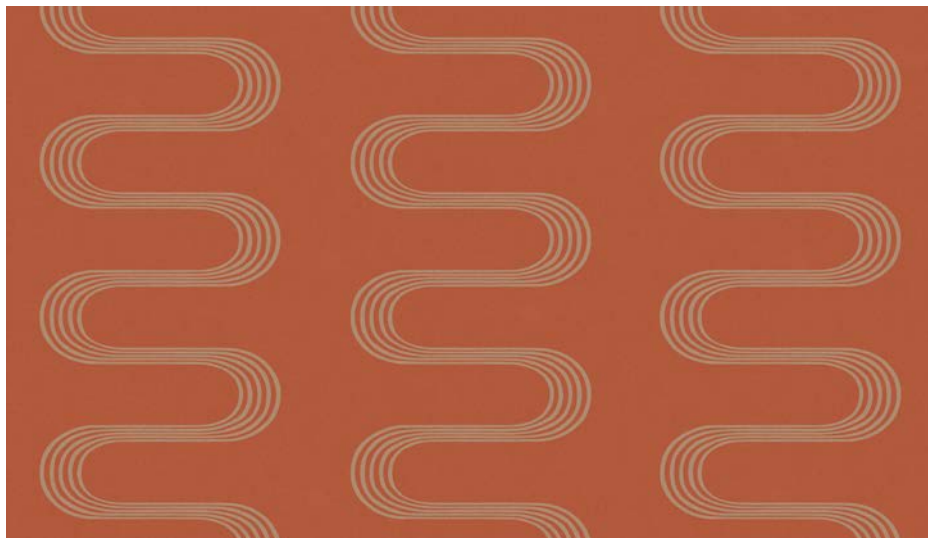

Vague scarlatta

GRES PORCELLANATO DECORATO - DECORATED PORCELAIN TILES  
SQUADRATO - SQUARED

6 mm 1/4" 	COLOR	SURFACE	120x280	120x240	60x120	
			47 <sup>1</sup> / <sub>4</sub> "x110 <sup>1</sup> / <sub>4</sub> "	47 <sup>1</sup> / <sub>4</sub> "x94 <sup>1</sup> / <sub>2</sub> "	23 <sup>5</sup> / <sub>8</sub> "x47 <sup>1</sup> / <sub>4</sub> "	
	VAGUE GIADA	MATTE	767073	767108	767145	
<b>I FILATI DI REX</b>		VAGUE CIPRIA	MATTE	767072	767107	767144
		VAGUE SCARLATTO	MATTE	767074	767109	767146