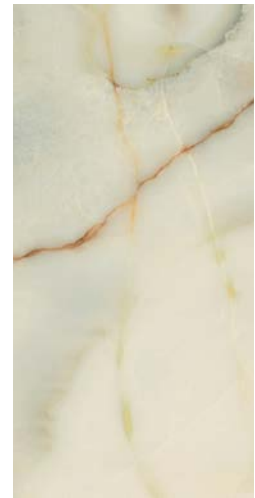

les bijoux de rex

onyx blanche

GRES PORCELLANATO COLORATO IN MASSA - COLOURED BODY PORCELAIN STONEWARE
SQUADRATO - SQUARED

FLORIM OVERSIZE
magnUm

	COLOR	SURFACE	160x320 63"x126"	120x280 47¹/₄"x110¹/₄"	120x240 47¹/₄"x94¹/₂"	160x160 63"x63"	120x120 47¹/₄"x47¹/₄"	60x120 23⁵/₈"x47¹/₄"
6 mm 1/4" ↑↓	ONYX BLANCHE	MATTE	765659	765680	765704	765669	765750	765768
		GLOSSY	765664	765693	765720	765674	765758	765780

	COLOR	SURFACE	80x180 31¹/₂"x70⁶/₇"	80x80 31¹/₂"x31¹/₂"	40x80 15³/₄"x31¹/₂"	60x120 23⁵/₈"x47¹/₄"	60x60 23⁵/₈"x23⁵/₈"
10 mm 3/8" ↑↓	ONYX BLANCHE	MATTE	766085	766362	766360	766325	766337
		GLOSSY	766090	766363	766361	766328	766338