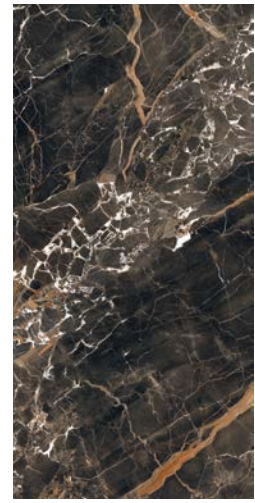

ombre de caravage

GRES PORCELLANATO COLORATO IN MASSA - COLOURED BODY PORCELAIN STONEWARE
SQUADRATO - SQUARED

FLOM OVERSIZE
magnum

	COLOR	SURFACE	160x320 63"x126"	120x280 47¹/₄"x110¹/₄"	120x240 47¹/₄"x94¹/₂"	160x160 63"x63"	120x120 47¹/₄"x47¹/₄"	60x120 23⁵/₈"x47¹/₄"
6 mm 1/4" ↑↓	OMBRE DE CARAVAGE	MATTE	765661	765683	765714	765671	765752	765774
		GLOSSY	765666	765698	765723	765676	765761	765782

	COLOR	SURFACE	80x180 31¹/₂"x70⁶/₇"	80x80 31¹/₂"x31¹/₂"	40x80 15³/₄"x31¹/₂"	60x120 23⁵/₈"x47¹/₄"	60x60 23⁵/₈"x23⁵/₈"
10 mm 3/8" ↑↓	OMBRE DE CARAVAGE	MATTE	766088	766485	766369	766331	766340
		GLOSSY	766093	766366	766370	766332	766341