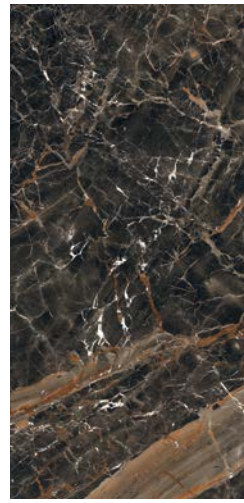

ombre de caravage

GRES PORCELLANATO COLORATO IN MASSA - COLOURED BODY PORCELAIN STONEWARE
SQUADRATO - SQUARED

FLOM OVERSIZE
magnum

	COLOR	SURFACE	160x320 63"x126"	120x280 47¹/₄"x110¹/₄"	120x240 47¹/₄"x94¹/₂"	160x160 63"x63"	120x120 47¹/₄"x47¹/₄"	60x120 23⁵/₈"x47¹/₄"
6 mm 1/4" ↑↓	OMBRE DE CARAVAGE	MATTE	765661	765683	765714	765671	765752	765774
		GLOSSY	765666	765698	765723	765676	765761	765782

	COLOR	SURFACE	80x180 31¹/₂"x70⁶/₇"	80x80 31¹/₂"x31¹/₂"	40x80 15³/₄"x31¹/₂"	60x120 23⁵/₈"x47¹/₄"	60x60 23⁵/₈"x23⁵/₈"
10 mm 3/8" ↑↓	OMBRE DE CARAVAGE	MATTE	766088	766485	766369	766331	766340
		GLOSSY	766093	766366	766370	766332	766341