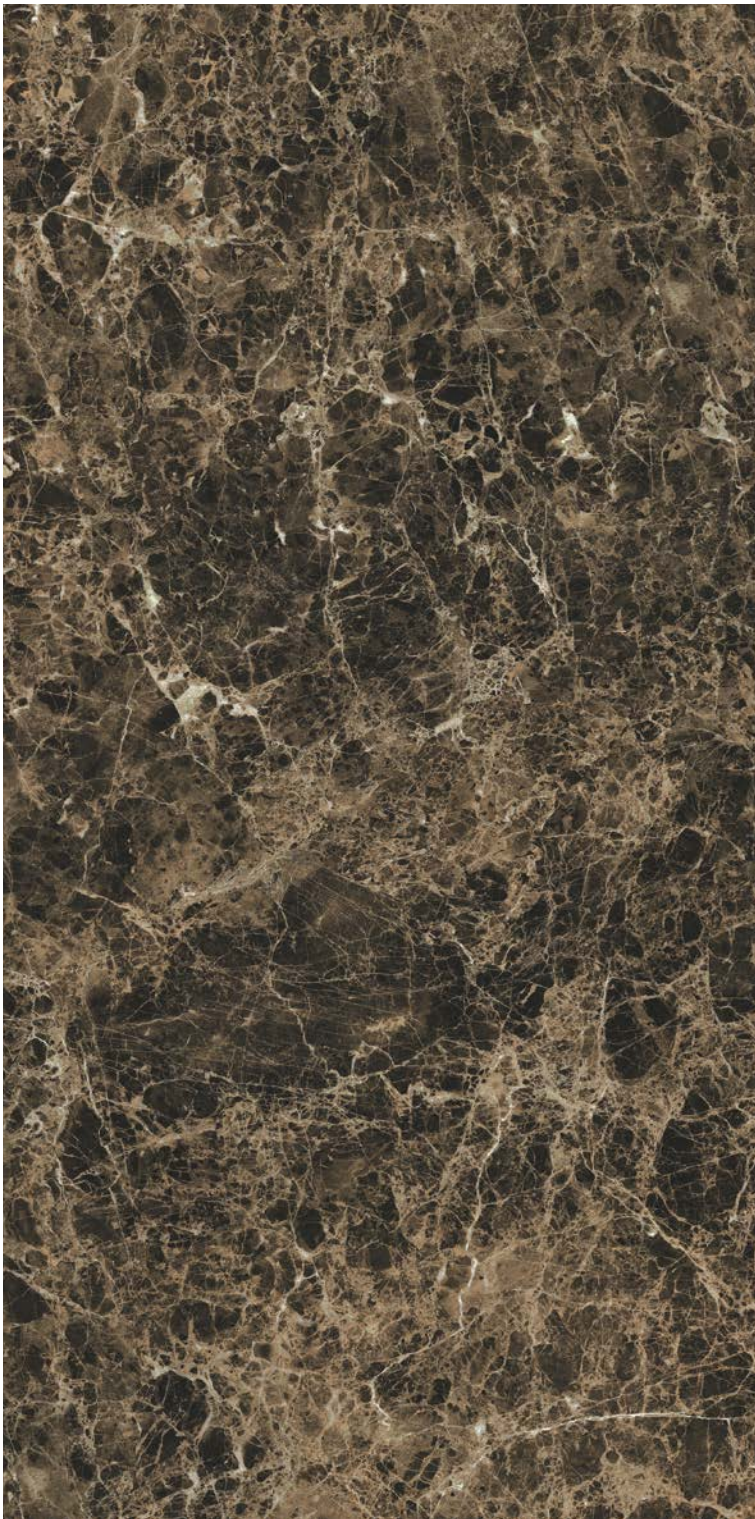

marron imperial

GRES PORCELLANATO COLORATO IN MASSA - COLOURED BODY PORCELAIN STONEWARE
SQUADRATO - SQUARED

FLORM OVERSIZE
magnum

	COLOR	SURFACE	160x320 63"x126"	120x280 47¹/₄"x110¹/₄"	120x240 47¹/₄"x94¹/₂"	160x160 63"x63"	120x120 47¹/₄"x47¹/₄"	60x120 23⁵/₈"x47¹/₄"
6 mm 1/4" ↑↓	MARRON IMPERIAL	MATTE	765663	765685	765716	765673	765754	765776
		GLOSSY	765668	765700	765725	765678	765763	765784

	COLOR	SURFACE	80x180 31¹/₂"x70⁶/₇"	80x80 31¹/₂"x31¹/₂"	40x80 15³/₄"x31¹/₂"	60x120 23⁵/₈"x47¹/₄"	60x60 23⁵/₈"x23⁵/₈"
10 mm 3/8" ↑↓	MARRON IMPERIAL	MATTE	766089	766487	766373	766336	766345
		GLOSSY	766094	766376	766374	766335	766346