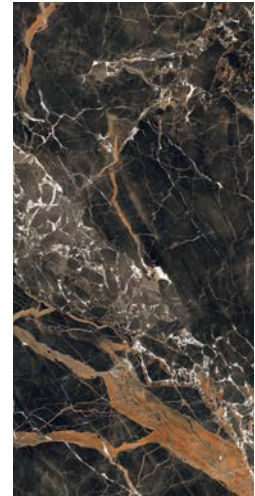

ombre de caravage

GRES PORCELLANATO COLORATO IN MASSA - COLOURED BODY PORCELAIN STONEWARE
SQUADRATO - SQUARED

FLOM OVERSIZE
magnum

	COLOR	SURFACE	160x320 63"x126"	120x280 47¹/₄"x110¹/₄"	120x240 47¹/₄"x94¹/₂"	160x160 63"x63"	120x120 47¹/₄"x47¹/₄"	60x120 23⁵/₈"x47¹/₄"
6 mm 1/4" ↑↓	OMBRE DE CARAVAGE	MATTE	765661	765683	765714	765671	765752	765774
		GLOSSY	765666	765698	765723	765676	765761	765782

	COLOR	SURFACE	80x180 31¹/₂"x70⁶/₇"	80x80 31¹/₂"x31¹/₂"	40x80 15³/₄"x31¹/₂"	60x120 23⁵/₈"x47¹/₄"	60x60 23⁵/₈"x23⁵/₈"
10 mm 3/8" ↑↓	OMBRE DE CARAVAGE	MATTE	766088	766485	766369	766331	766340
		GLOSSY	766093	766366	766370	766332	766341