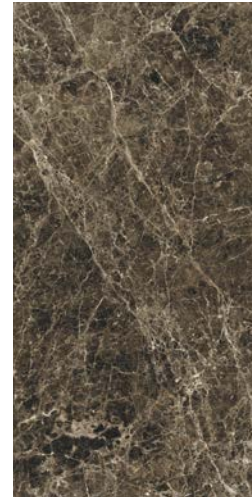

marron imperial

GRES PORCELLANATO COLORATO IN MASSA - COLOURED BODY PORCELAIN STONEWARE
SQUADRATO - SQUARED

FLORM OVERSIZE
magnum

	COLOR	SURFACE	160x320 63"x126"	120x280 47¹/₄"x110¹/₄"	120x240 47¹/₄"x94¹/₂"	160x160 63"x63"	120x120 47¹/₄"x47¹/₄"	60x120 23⁵/₈"x47¹/₄"
6 mm 1/4" ↑↓	MARRON IMPERIAL	MATTE	765663	765685	765716	765673	765754	765776
		GLOSSY	765668	765700	765725	765678	765763	765784

	COLOR	SURFACE	80x180 31¹/₂"x70⁶/₇"	80x80 31¹/₂"x31¹/₂"	40x80 15³/₄"x31¹/₂"	60x120 23⁵/₈"x47¹/₄"	60x60 23⁵/₈"x23⁵/₈"
10 mm 3/8" ↑↓	MARRON IMPERIAL	MATTE	766089	766487	766373	766336	766345
		GLOSSY	766094	766376	766374	766335	766346