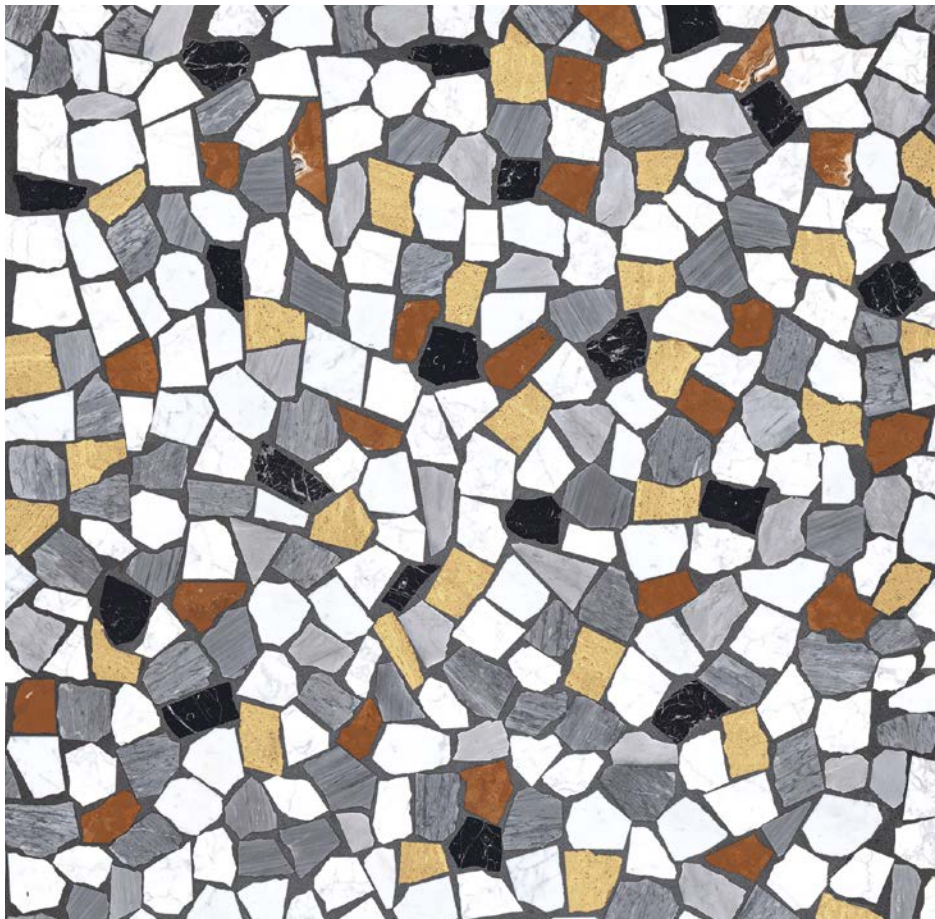

opus bianco

opus bianco variegato

le palladiane di rex

GRES FINE PORCELLANATO - FINE PORCELAIN STONEWARE
SQUADRATO - SQUARED

6 mm 1/4"

	COLOR	SURFACE	120x240 47^{1/4}"x94^{1/2}"	120x120 47^{1/4}"x47^{1/4}"	60x120 23^{5/8}"x47^{1/4}"
	OPUS BIANCO	GLOSSY	767296	767308	767323
		MATTE	767290	767302	767315
	OPUS BIANCO VARIEGATO	GLOSSY	767297	767310	767324
		MATTE	767291	767303	767318

LE PALLADIANE DI REX