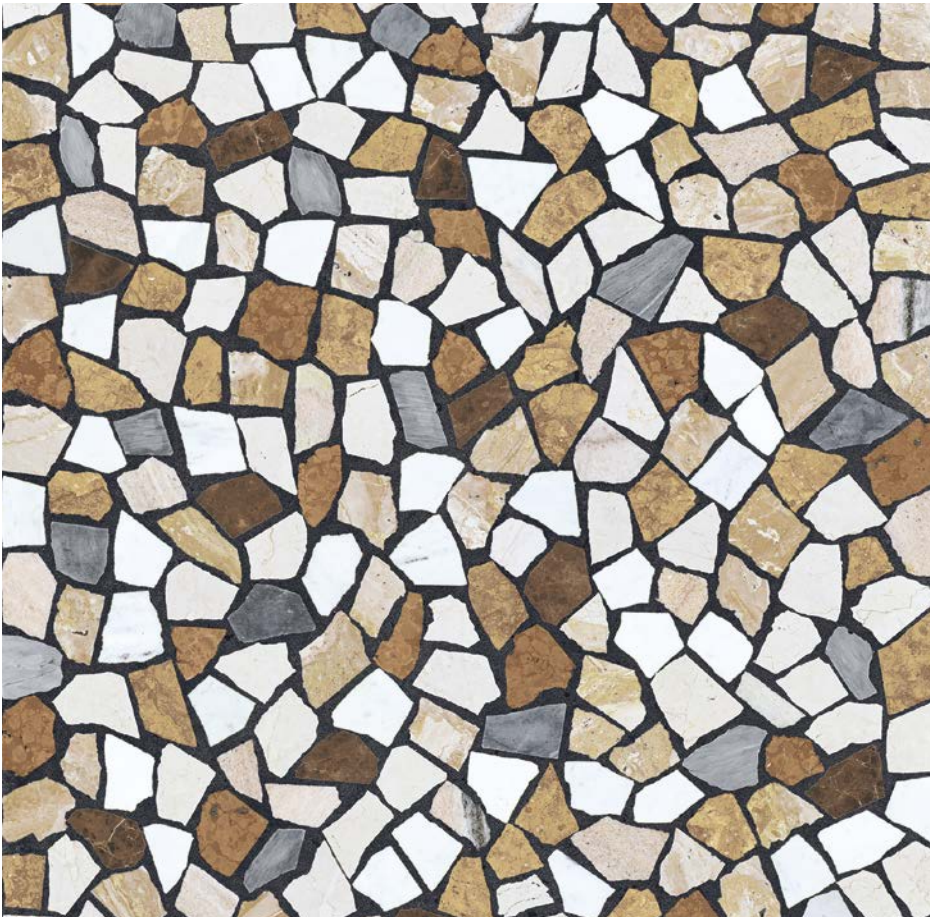

opus miele

opus miele variegato

le palladiane di rex

GRES FINE PORCELLANATO - FINE PORCELAIN STONEWARE
SQUADRATO - SQUARED

6 mm 1/4"

	COLOR	SURFACE	120x240 47^{1/4}"x94^{1/2}"	120x120 47^{1/4}"x47^{1/4}"	60x120 23^{5/8}"x47^{1/4}"
	OPUS MIELE	GLOSSY	767299	767312	767326
		MATTE	767293	767305	767320
	OPUS MIELE VARIEGATO	GLOSSY	767300	767313	767327
		MATTE	767294	767306	767321

LE PALLADIANE DI REX