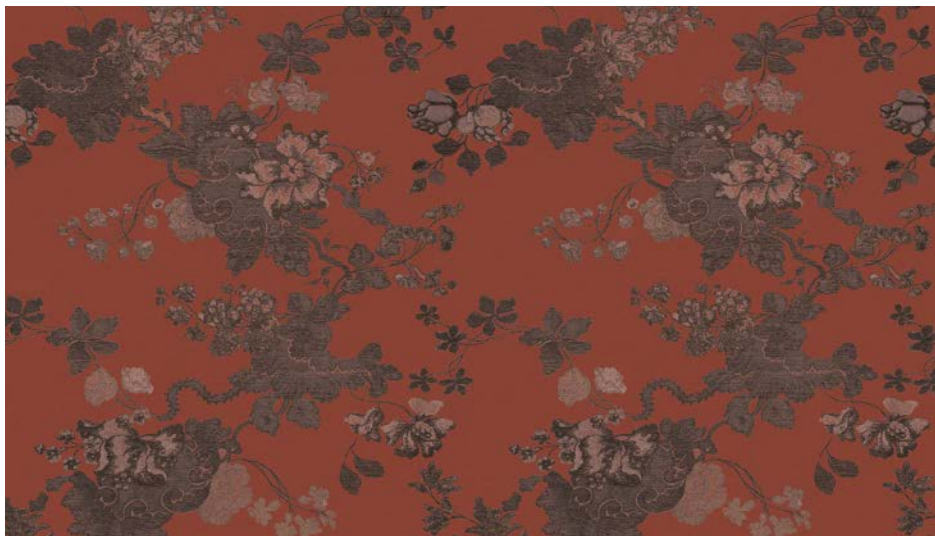

I FILATI DI REX

LADY HAMILTON VANIGLIA

MATTE

767040

767075

767110

Lady Hamilton turchese

Lady Hamilton cipria