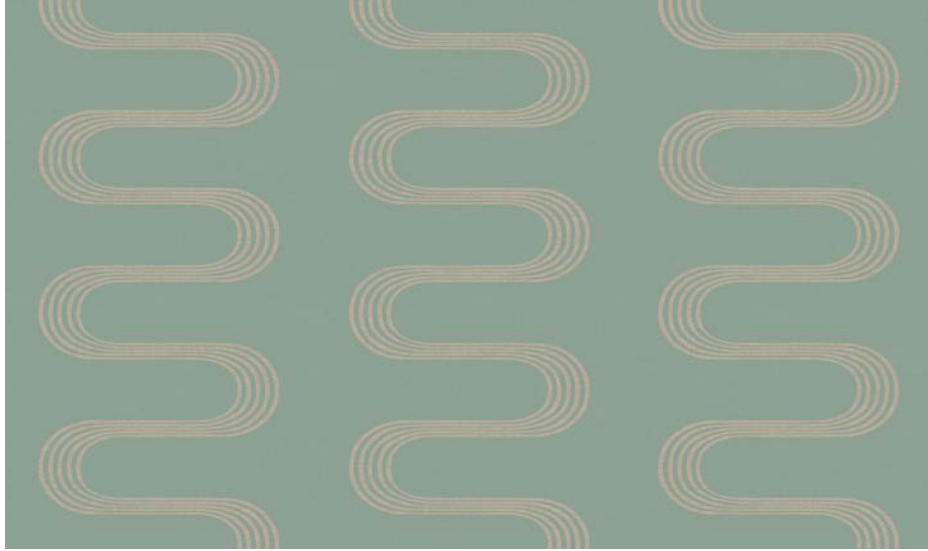

Vague giada