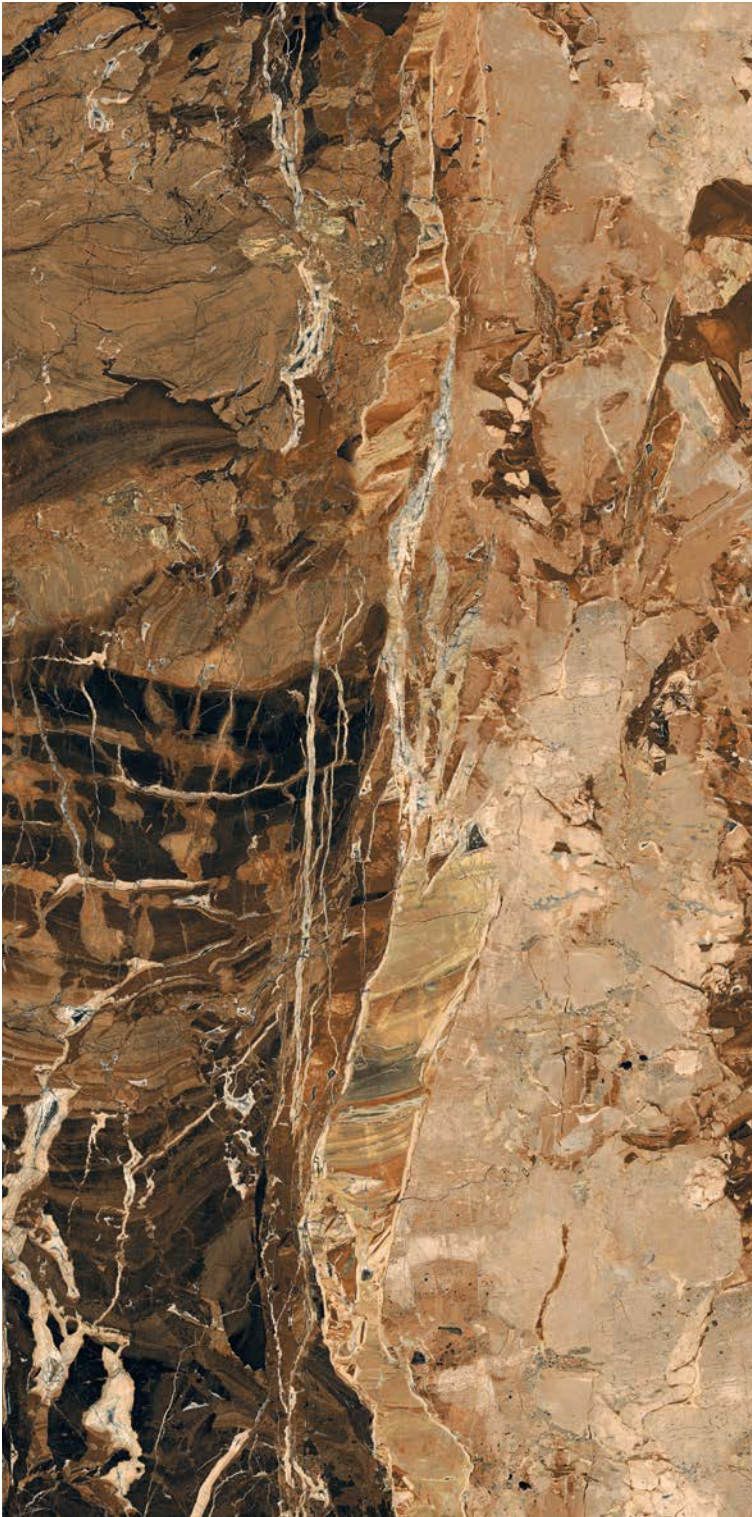

les bijoux de rex

jaspe rouge

GRES PORCELLANATO COLORATO IN MASSA - COLOURED BODY PORCELAIN STONEWARE
SQUADRATO - SQUARED

FLORIM OVERSIZE
magnUm

	COLOR	SURFACE	120x280 47^{1/4}"x110^{1/4}"	120x240 47^{1/4}"x94^{1/2}"	120x120 47^{1/4}"x47^{1/4}"	60x120 23^{5/8}"x47^{1/4}"
	JASPE ROUGE	MATTE	765686	765717	765755	765777
		GLOSSY	765701	765726	765764	765785

6 mm 1/4"