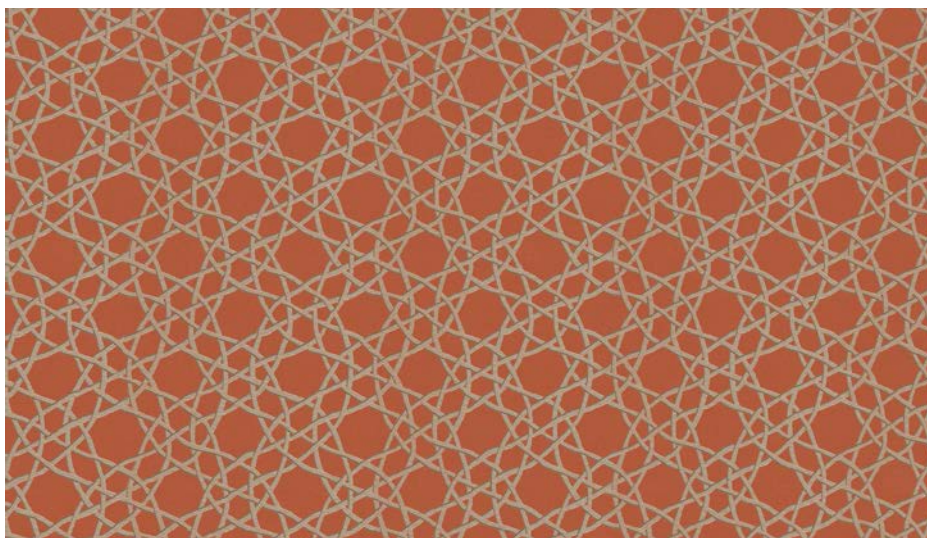

Happy Hour scarlatto

i filati di rex

GRES PORCELLANATO DECORATO - DECORATED PORCELAIN TILES  
 SQUADRATO - SQUARED

6 mm 1/4" 	COLOR	SURFACE	120x280	120x240	60x120
			47 <sup>1/4"</sup> x110 <sup>1/4"</sup>	47 <sup>1/4"</sup> x94 <sup>1/2"</sup>	23 <sup>5/8"</sup> x47 <sup>1/4"</sup>
	HAPPY HOUR GIADA	MATTE	767215	767219	767223
<b>I FILATI DI REX</b>		HAPPY HOUR CIPRIA	767214	767218	767222
	HAPPY HOUR SCARLATTO	MATTE	767216	767220	767224