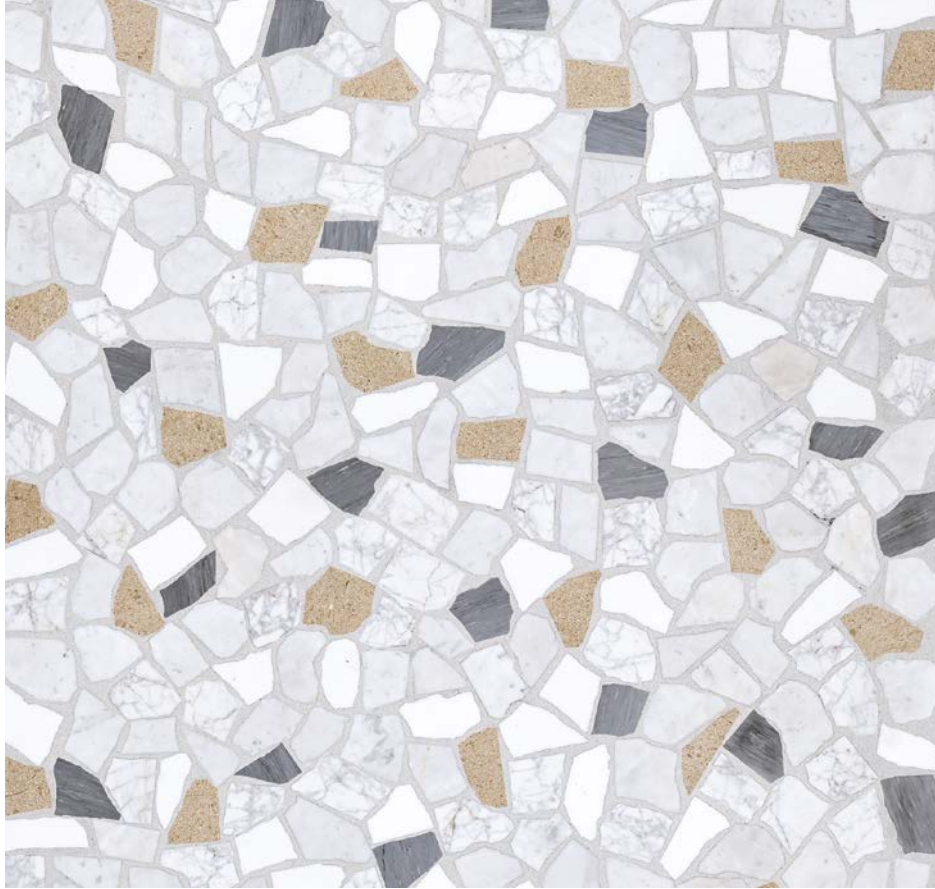

opus bianco