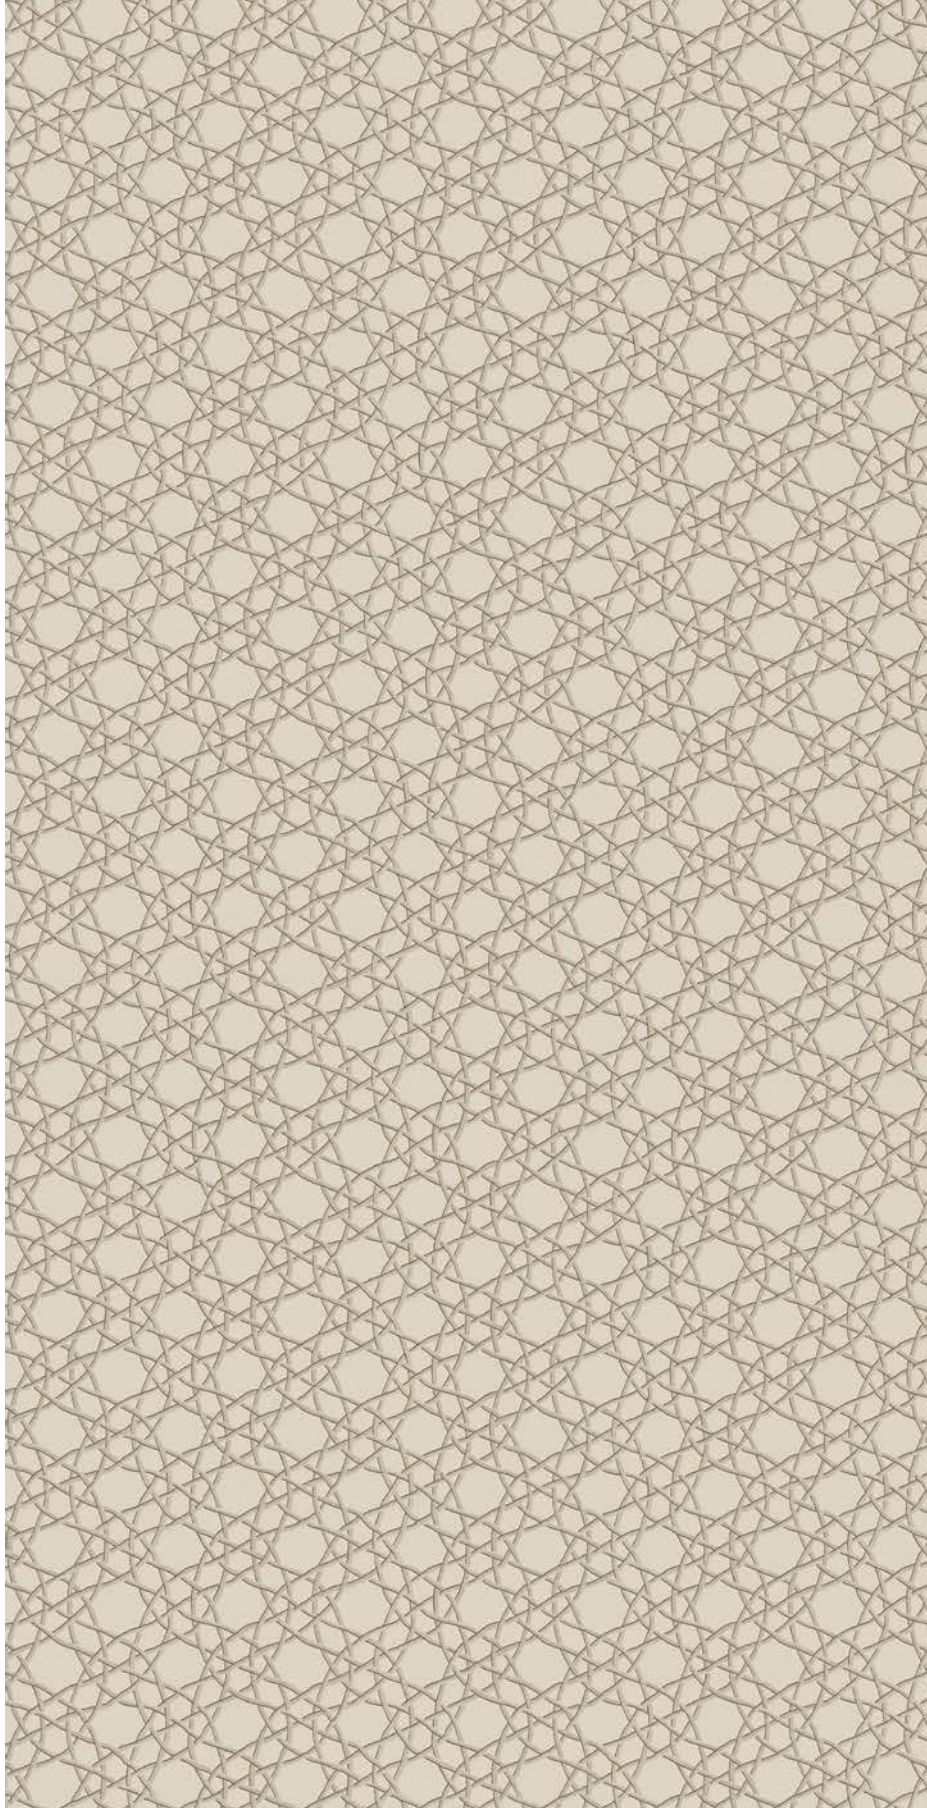

Happy Hour vaniglia

GRES PORCELLANATO DECORATO - DECORATED PORCELAIN TILES
SQUADRATO - SQUARED

6 mm 1/4"	COLOR	SURFACE	120x280 47 1/4" x 110 1/4"	120x240 47 1/4" x 94 1/2"	60x120 23 5/8" x 47 1/4"

I FILATI DI REX

HAPPY HOUR VANIGLIA

MATTE

767213

767217

767221