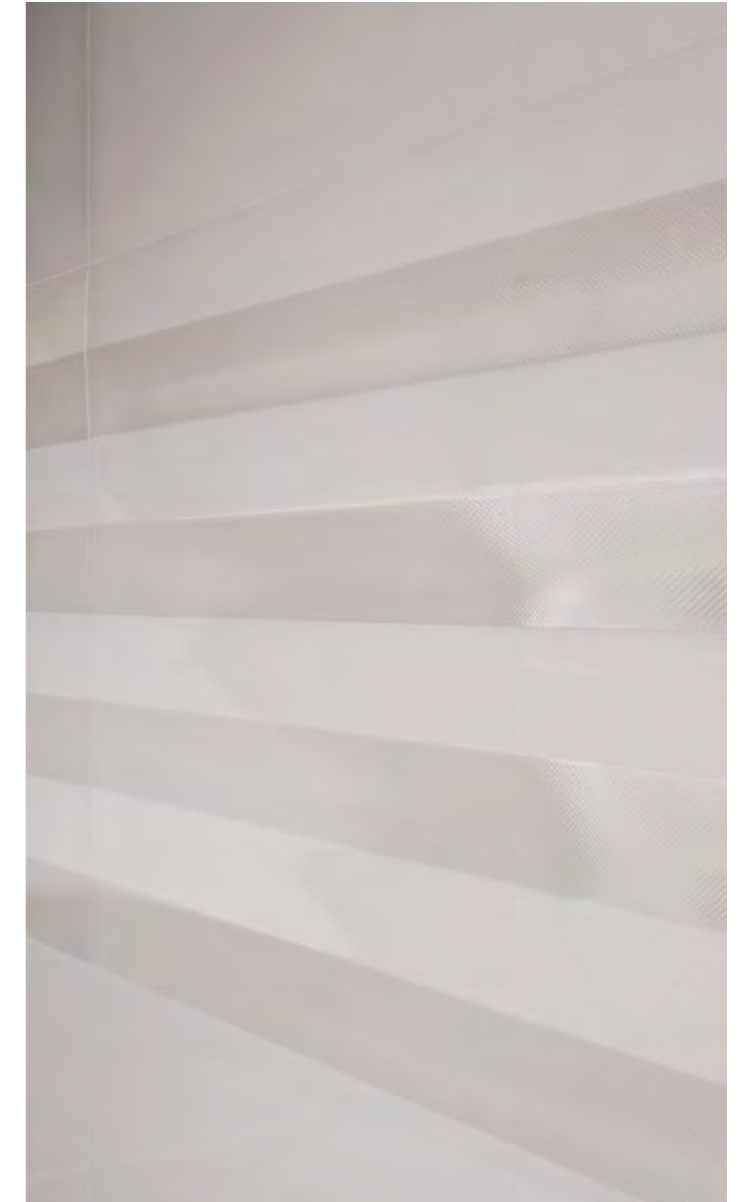

LENTE

DECO

REVESTIMIENTO / WALL TILES
Vetro Humo 31,5x100 cm
Lente Humo 31,5x100 cm

PORCELÁNICO / PORCELAIN TILE
Coverlam Paladio 1200x2600 mm
Coverlam Paladio 1200x1200 mm