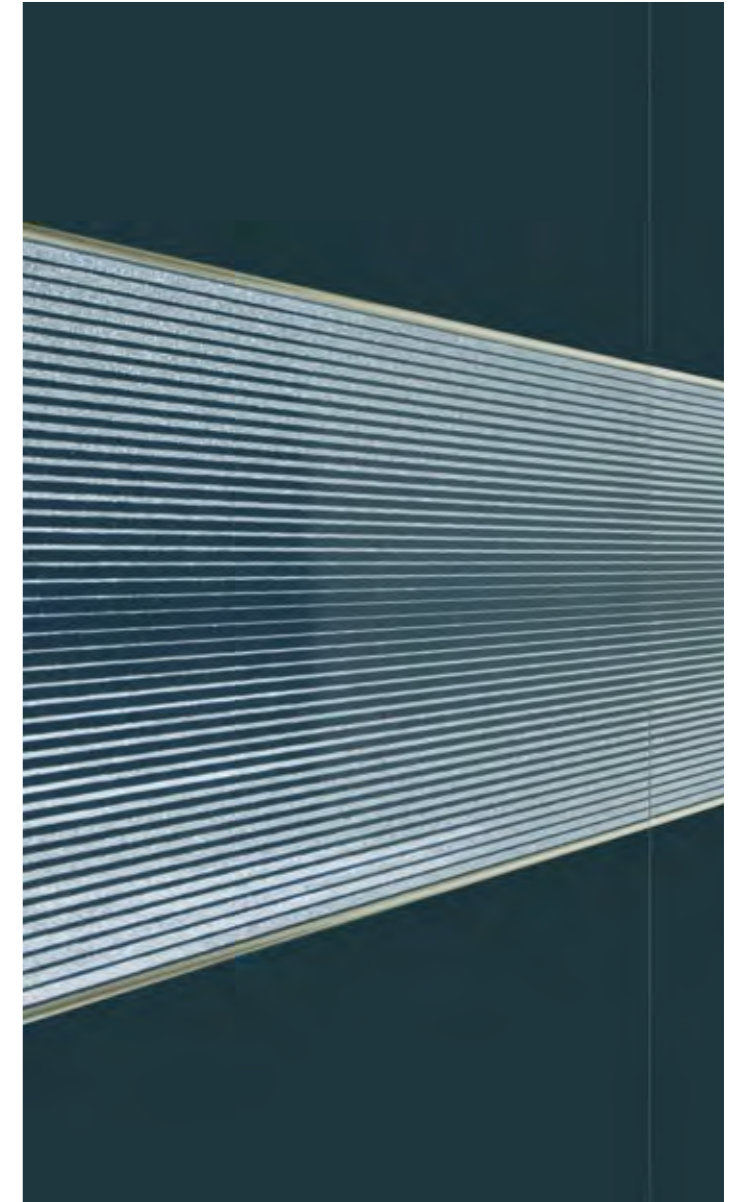

VISUAL

DECO

REVESTIMIENTO / WALL TILES

Vetro Zafiro 31,5x100 cm
Visual Zafiro 31,5x100 cm

Boreal Blanco 31,5x100 cm
Reflect Zafiro 7,5x15 cm

PORCELÁNICO / PORCELAIN TILE

Sidney Silver 80x80 cm