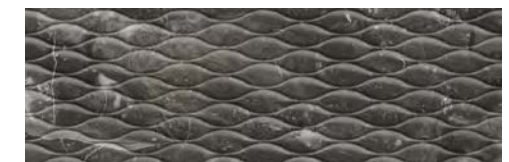

ZÓCALO NEBULA 30
 | 15x30 cm | **P46**

NEBULA R90 BLACK | 30x90 cm | **B42**

NEBULA R90 GRILL BLACK | 30x90 cm | **B43**

DECORADO 2 NECTAR R90 BLACK | 30x90 cm | **P74** cada pieza - each piece
 Formado por dos piezas. Unidad de venta: 1 caja.
 It's made up of two pieces. Sales unit: 1 box.