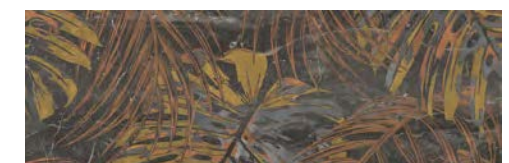

DECORADO 2 NECTAR R90 BLACK | 30x90 cm | **P74** cada pieza - each piece
Formado por dos piezas. Unidad de venta: 1 caja.
It's made up of two pieces. Sales unit: 1 box.

LISTA DE EMBALAJE PACKING LIST	FORMATO (cm) SIZE (inches)	PZAS/CAJA PIECES/BOX	M2/CAJA SQ.M/BOX	KG/CAJA KG/BOX	CAJAS/PALET BOX/PALLET	CAJAS/EUR.PALET BOX/EUR.PALLET	M2/PALET SQ.M/PALET	M2/EUR.PALET SQ.M/EUR.PALLET
NEBULA R90 | NEBULA R90 GRILL | NEBULA R90 BOISSERIE	30x90 cm · 11,8"x35,4"	4	1,080	19,3	72	45	77,760	48,600
DECORADO NINFA R90 | DECORADO NECTAR R90	30x90 cm · 11,8"x35,4"	4	1,080	20,0	18	12	19,440	12,960
MOLDURA NEBULA 30	3x30 cm · 1,2"x11,8"	42	-	6,2	108	84	-	-
ZÓCALO NEBULA 30	15x30 cm · 5,9"x11,8"	15	-	11,2	48	44	-	-