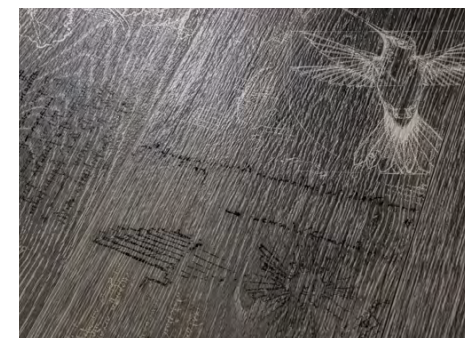

ДЕКОРЫ | DECORS