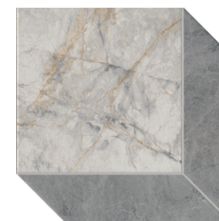

ПУНТО PUNTO

РАЗМЕР | SIZE: 30x30

ФЬЮЖН	ДЕРЕВО	МРАМОР	
БЕТОН	ШЕВРОН	FUSION	WOOD
MARBLE	CONCRETE	CHEVRON	

SG970300N
Пунто серый микс 30x30
Punto grey mix

SG970200N
Пунто
коричневый светлый микс 30x30
Punto light brown mix

SG970400N
Пунто
серый светлый микс 30x30
Punto light grey mix

О СЕРИИ | ABOUT THE SERIES

Сочетание различных материалов — стилистически интересное решение, а в своём керамическом воплощении оно ещё и очень практично. Шестиугольный элемент выглядит так, будто составлен из фрагментов дерева, неполированного мрамора и бетона. Это готовый творческий инструмент для создания уникальной раскладки в современном ключе.

A combination of different materials is an unconventional solution in a captivating style, and what's more, very practical as applied to ceramics. The hexagonal item looks as if it was made up of wooden fragments, unpolished marble and concrete. This is a ready-made tool for creating a unique layout in line with the latest trends.