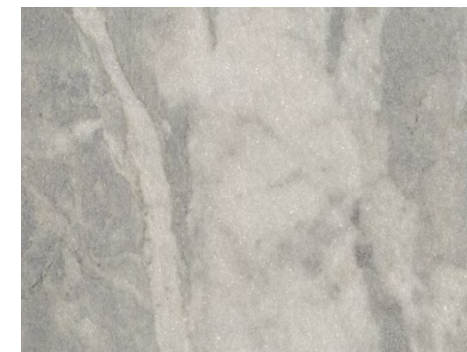

## АЛЬБИНО ALBINO

**РАЗМЕР | SIZE:** 119,5×119,5 · 60×119,5 · 60×60

МРАМОР | ТЕКСТУРА | МОНДРАГОНЕ  
MARBLE | TEXTURE | MONDRAGONE

### О СЕРИИ | ABOUT THE SERIES

Мондрагонский мрамор, некогда добываемый в одноимённой местности на побережье Тирренского моря, завораживает своим мягким, будто растушёванным дымчатым рисунком. Сегодня добыча этого красивейшего материала прекращена, но его очарование в полной мере запечатлел керамический гранит, произведённый по инновационной технологии Double Loading. Рельефные вкрапления минералов, похожие на крупинки сахара, воссозданы с помощью специального состава.

Mondragon marble, once quarried in the same area on the coast of the Tyrrhenian Sea, is enchanting thanks to its soft, somewhat blurred, smoky pattern. This beautiful rock is no longer quarried, yet its fascination is captured in full by porcelain gres manufactured using the innovative Double Loading technology. Tactile mineral inclusions, reminiscent of sugar grains, are replicated using a special composition.