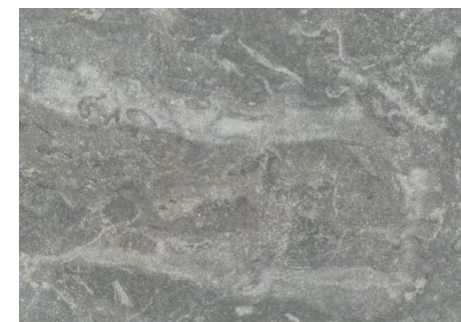

О СЕРИИ | ABOUT THE SERIES

Поверхность мрамора «Арабескато Гриджио» передана в этой серии удивительно реалистично благодаря фактуре. Современная технология декорирования поверхности Dry Fix позволяет воспроизводить мельчайший рельеф, переливающиеся минеральные вкрапления и прожилки. Особую ценность материалу придают новый крупный формат и устойчивость к глубокому истиранию.

Thanks to its texture, this series offers a surprisingly faithful rendering of the surface of the Arabescato Grigio marble. Advanced Dry Fix surface decorating technology allows reproducing the most delicate embossment, iridescent mineral inclusions and veins. The new large size and exceptional abrasion resistance add extra value to the material.

	шт. \ pcs	м²	кг \ kg	кор. \ box	м²	кг \ kg
119,5×119,5	11	2,856	72	16	45,696	1212
60×119,5	11	1,424	36,5	30	43,02	1150