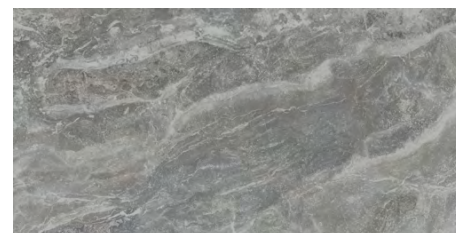

DL502800R
Гриджио серый обрезной 60×119,5
Grigio grey rectified