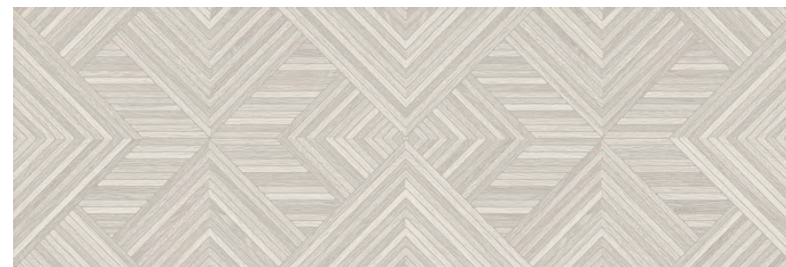

14031R
Ламбро серый светлый структура обрезной 40x120
Lambro light grey structured rectified