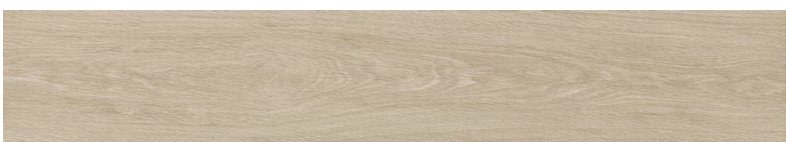

31006R
Ламбро бежевый обрезной 20x120
Lambro beige rectified