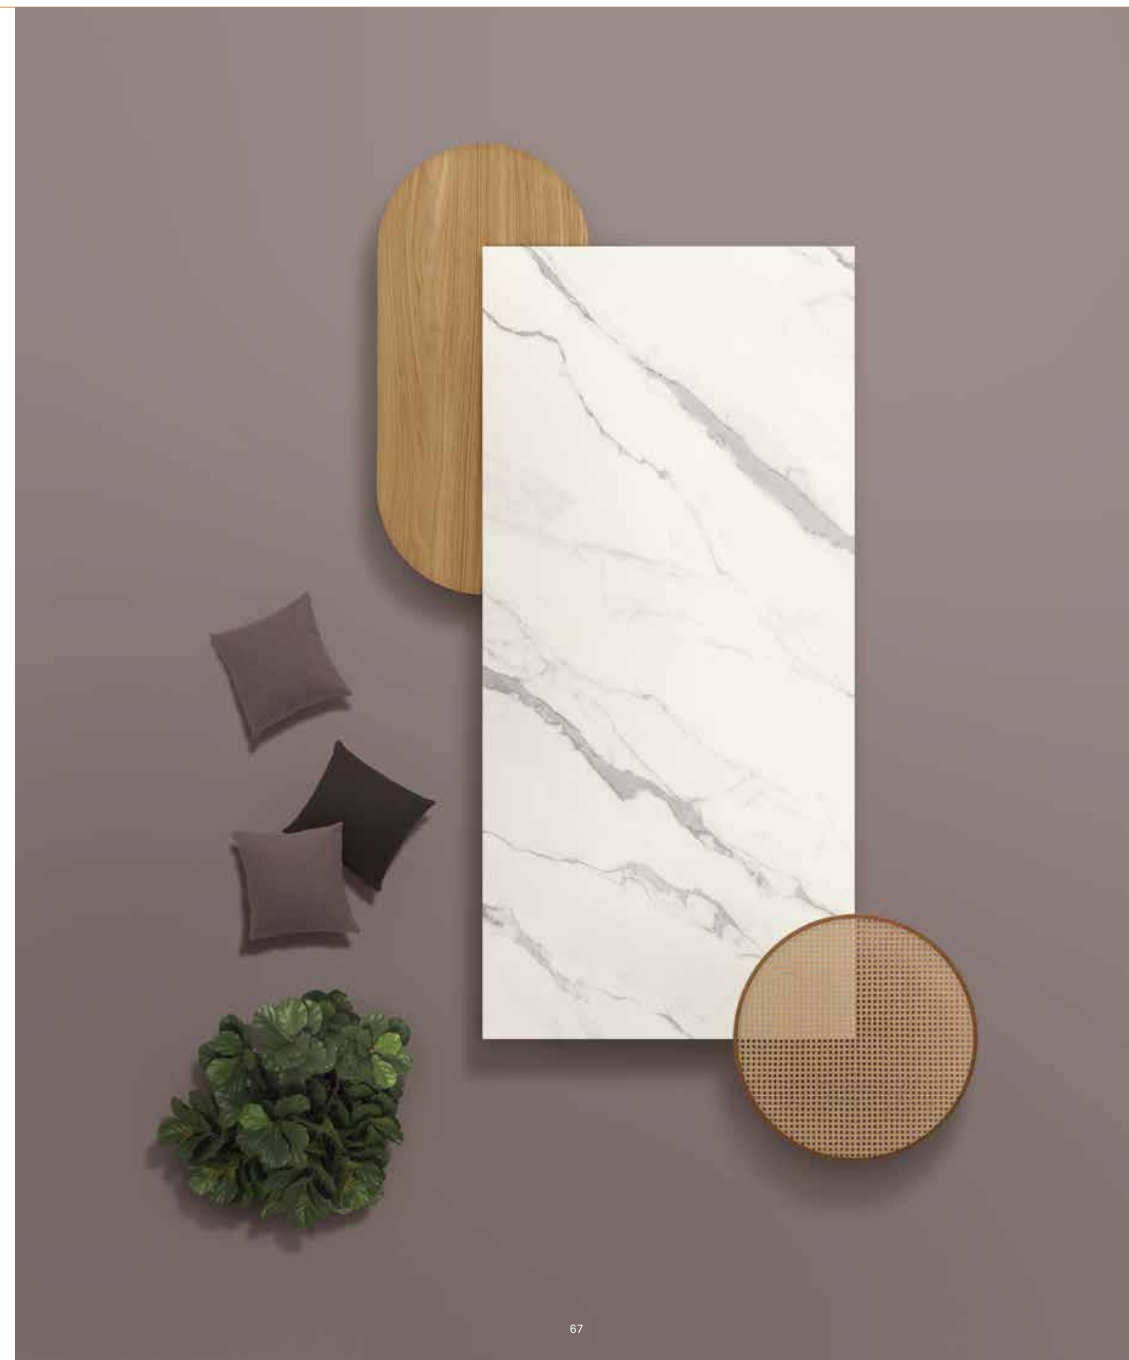

ARIA White. Majestic white marble with a featured set of grains that irradiate an energy that converts it into the lead protagonist.

ARIA White. Majestuoso mármol blanco con un destacado juego de vetas que irradia una energía que lo convierten en el colosal protagonista.

ARIA White. Marbre blanc majestueux avec un jeu de veines très en vue dégageant une telle énergie qu'il s'impose comme la vedette incontestée de l'espace.

Non Rectified

Meshed

Format	Thickness	Finish	KEA Code	SAP Code	GV
154x328cm / 60^{5/8}"x129^{1/8}"	12mm / 1/2"	Nature	C229802181	100235003	G745
154x328cm / 60^{5/8}"x129^{1/8}"	12mm / 1/2"	Polished	C229802171	100235004	G746