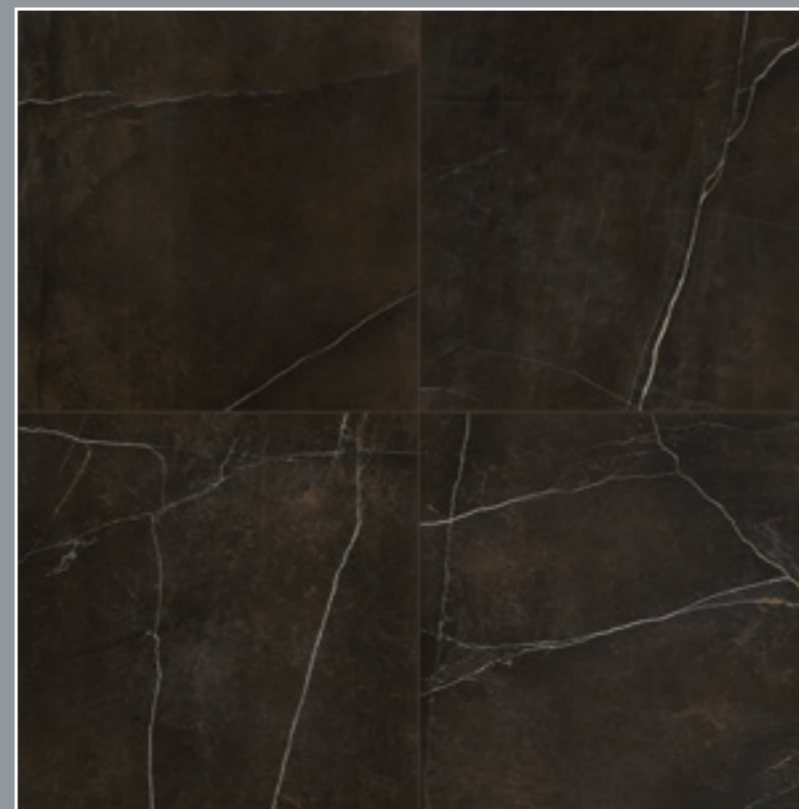

Charme Black / Шарм Блэк