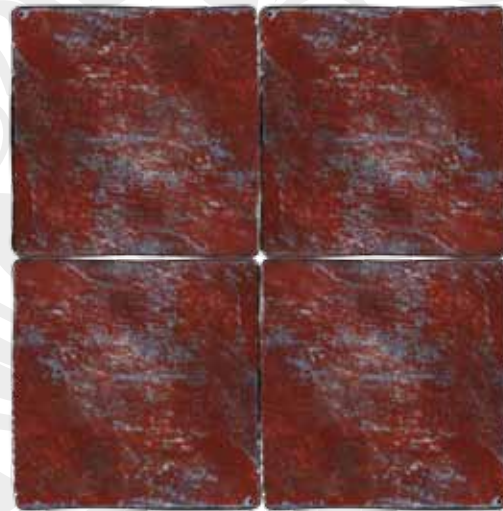

TERRANOVA (tecnologia  INKJET)

10

BETON STONE (tecnologia  INKJET)

11

K1 RAINBOW

15X15 (6"x6") K1 Rainbow Mixcolor
Porcellanato smaltato in massa

MADE IN ITALY

15x15 (6"x6")
K0K100 K1Rainbow Mixcolor

K1 RAINBOW

45x45 (18"x18") K1 Rainbow
Porcellanato smaltato in massa

MADE IN ITALY

45x45 (18"x18")
J0K105 Bianco

45x45 (18"x18")
J0K102 Beige

45x45 (18"x18")
J0K109 Dorato

45x45 (18"x18")
J0K101 Rosso

MADE IN ITALY

K2 COLORS

15x15 (6"x6") Mixcolor
Porcellanato colorato e smaltato in massa

15x15 (6"x6")
K0K200 K2 Mixcolor

IL MAGNIFICO

45x45 (18"x18")

Smaltato colorato in massa

MADE IN ITALY

45x45 (18"x18")
J01M08 Il Magnifico