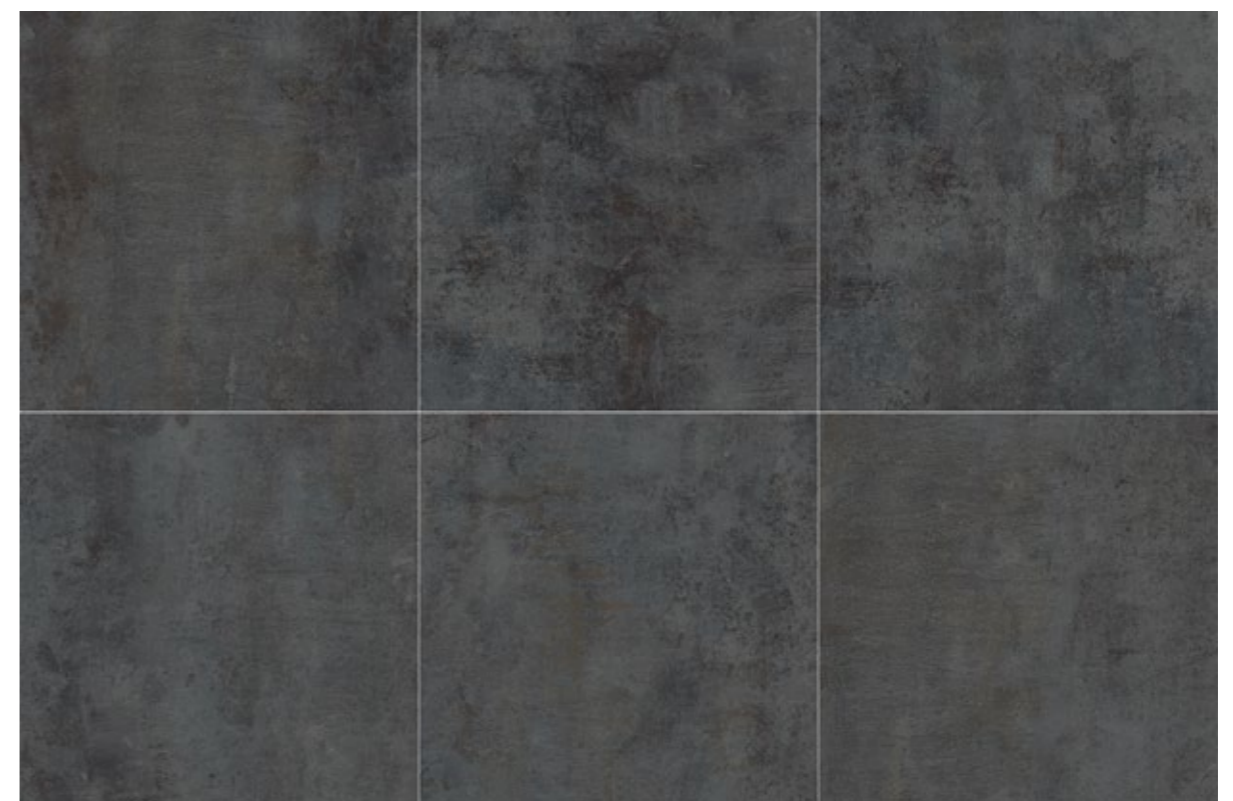

ESPLENDOR IRON 80x80

MEDIDA CM	NºPZAS/BOX	M²/BOX	KG/BOX	BOXES/PALLET	M²/PALLET	KG/PALLET
80x80	2	1,28	30,50	45	57,60	1.372,50
60x60	4	1,44	33,50	32	46,08	1.072,00
30x60	6	1,08	25,25	40	43,20	1.010,00