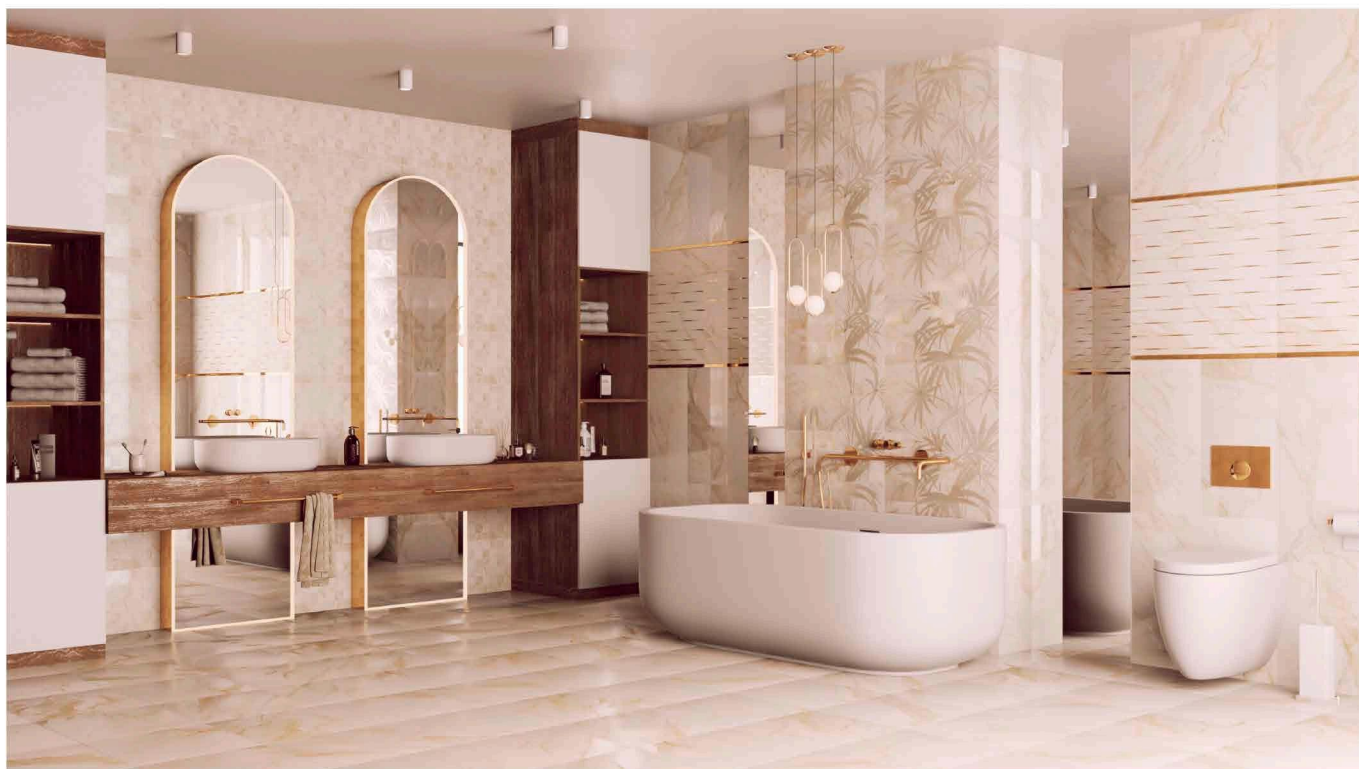

Ker *life*
CERAMICAS

CALACATTA GOLD 31.5x63

Панно CALACATTA GOLD
63x63

Плитка CALACATTA GOLD
31,5x63

Бордюр CENEFA ORO
2x63

Мозаика CALACATTA GOLD
30x30

Декор CALACATTA GOLD LINEA
31,5x63

Тип поверхности: настенная глянцевая с люстровым эффектом, напольная матовая (PEI 2)								
Наименование плитки	Толщина	Размер	Коробка			Паллета		
	мм	см	шт	м2/кор	вес (кг)	коробок	метров кв.	вес (кг)
Бордюр CENEFA ORO (шт)		2*63	50		10,72			
Мозаика CALACATTA GOLD (шт)		30*30						
Декор CALACATTA GOLD LINEA (шт)		31,5*63	6		20,5			
Панно CALACATTA GOLD (компл)		63*63	3		20,5			
Плитка CALACATTA GOLD (м2)	9,5	31,5*63	8	1,59	25,75	32	50,88	851
Плитка CALACATTA GOLD P (м2)	9,5	42*42	7	1,23	24,2	52	63,96	1278,4