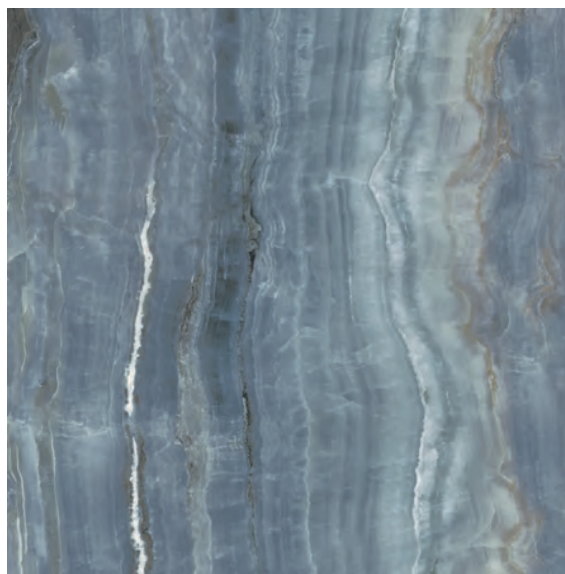

# Queen

Porcelánico / Porcelain tiles

260 x 120 cm. — 102,36" x 47,24"  
 120 x 120 cm. — 47,24" x 47,24"  
 80 x 160 cm — 31,50" x 63"

## XLAB

Queen Sky Pulido  
 260 x 120 cm. XL2612P

Queen Sky Pulido  
 80 x 160 cm. P8016P

Queen Sky Pulido  
 120 x 120 cm. P1212P

—  
 Espesor / Thickness — 7 mm.  
 Variación Gráfica / Different Pattern — 4