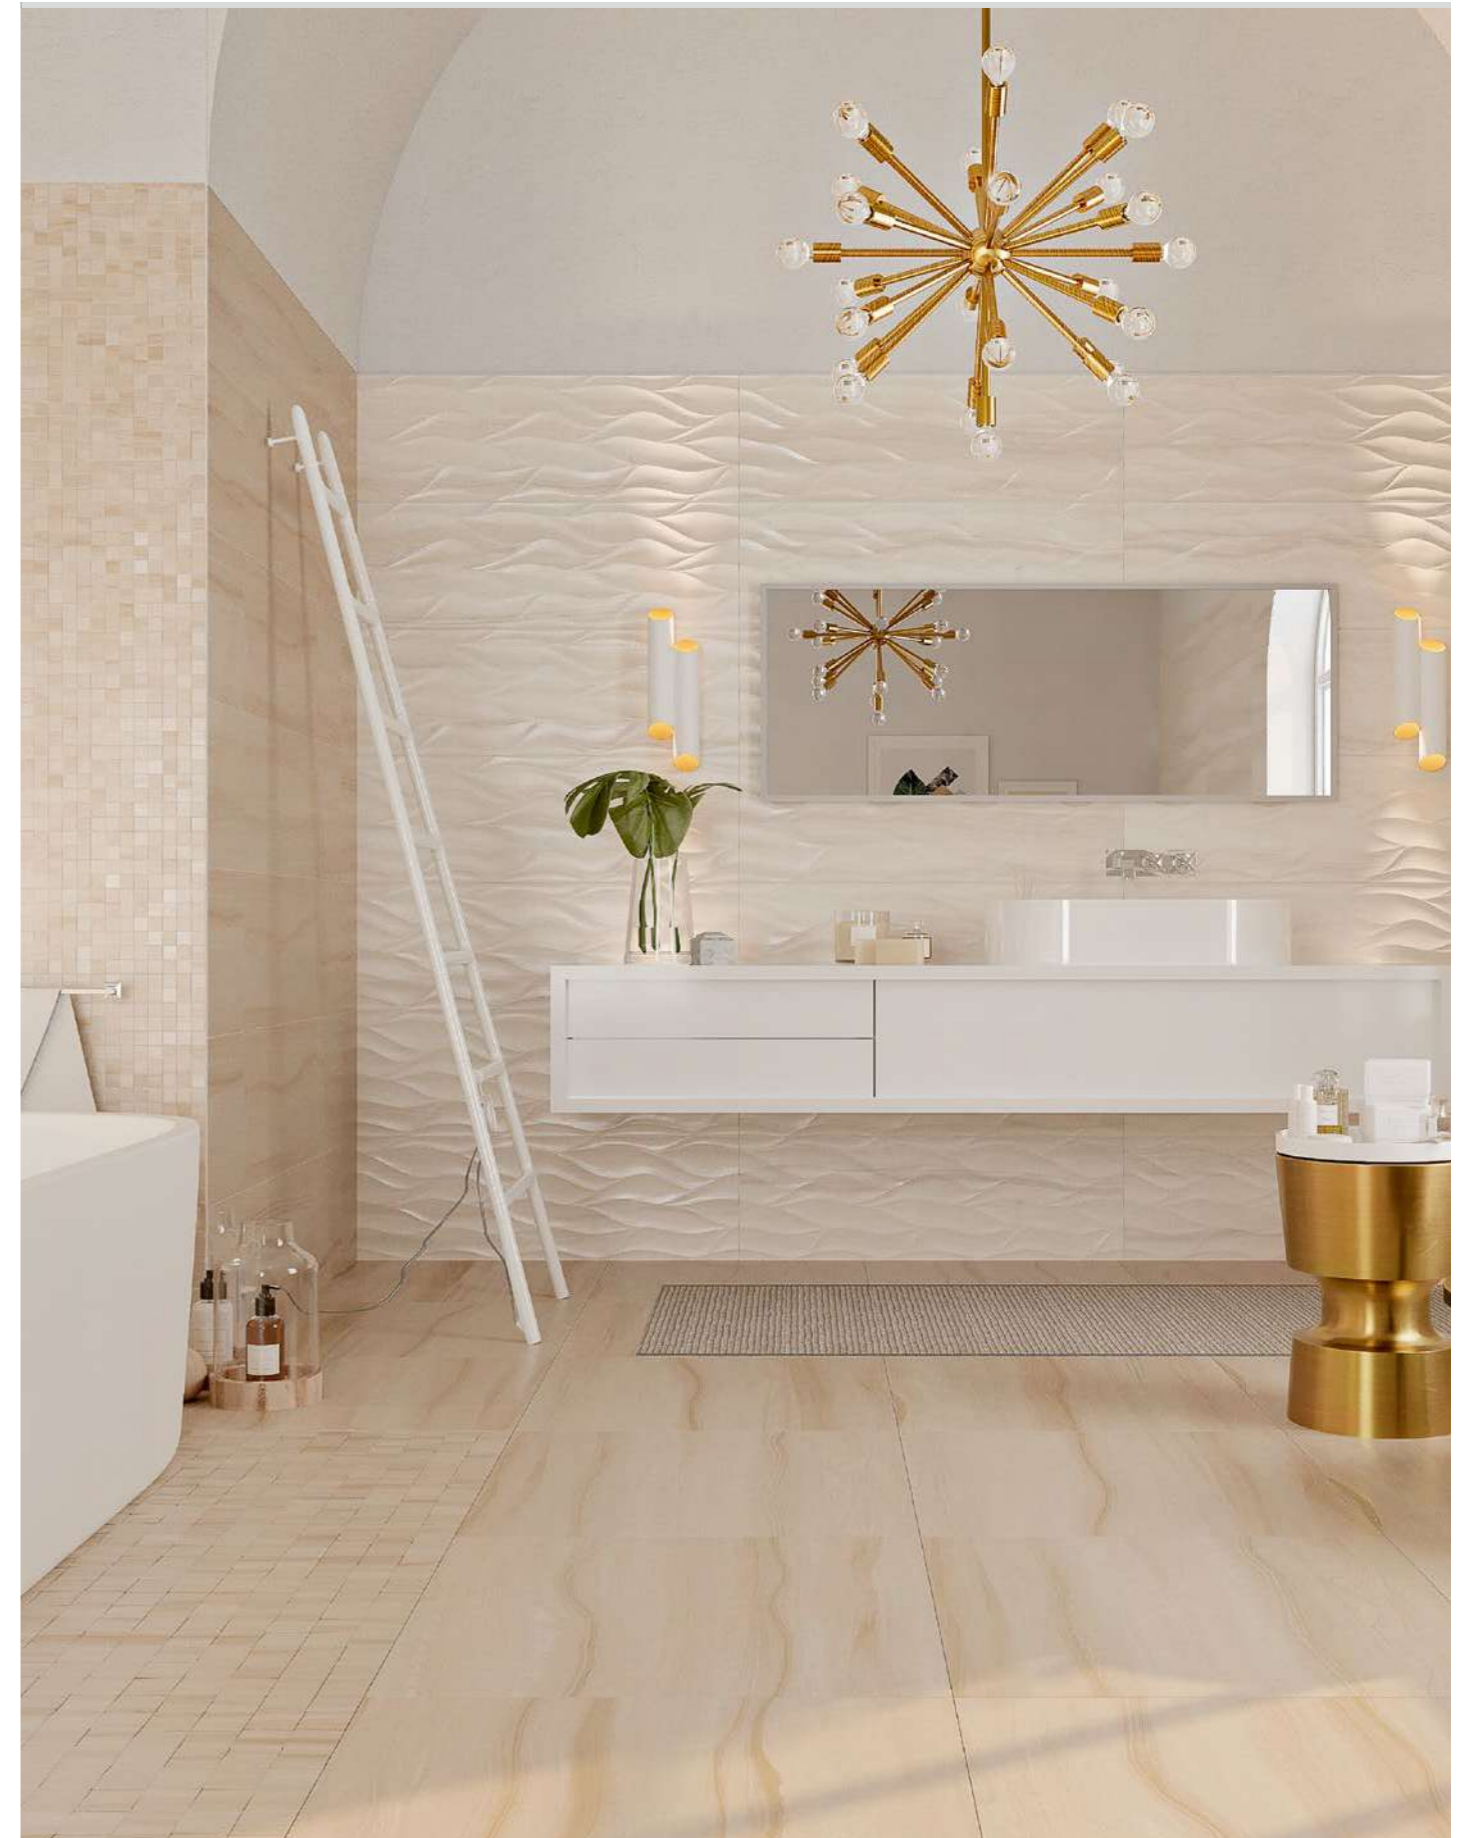

MBY11W19310B Desert Beige W M 30x90 R Satin 1
MBY11W29310B Desert Beige W M/STR 30x90 R Satin 1