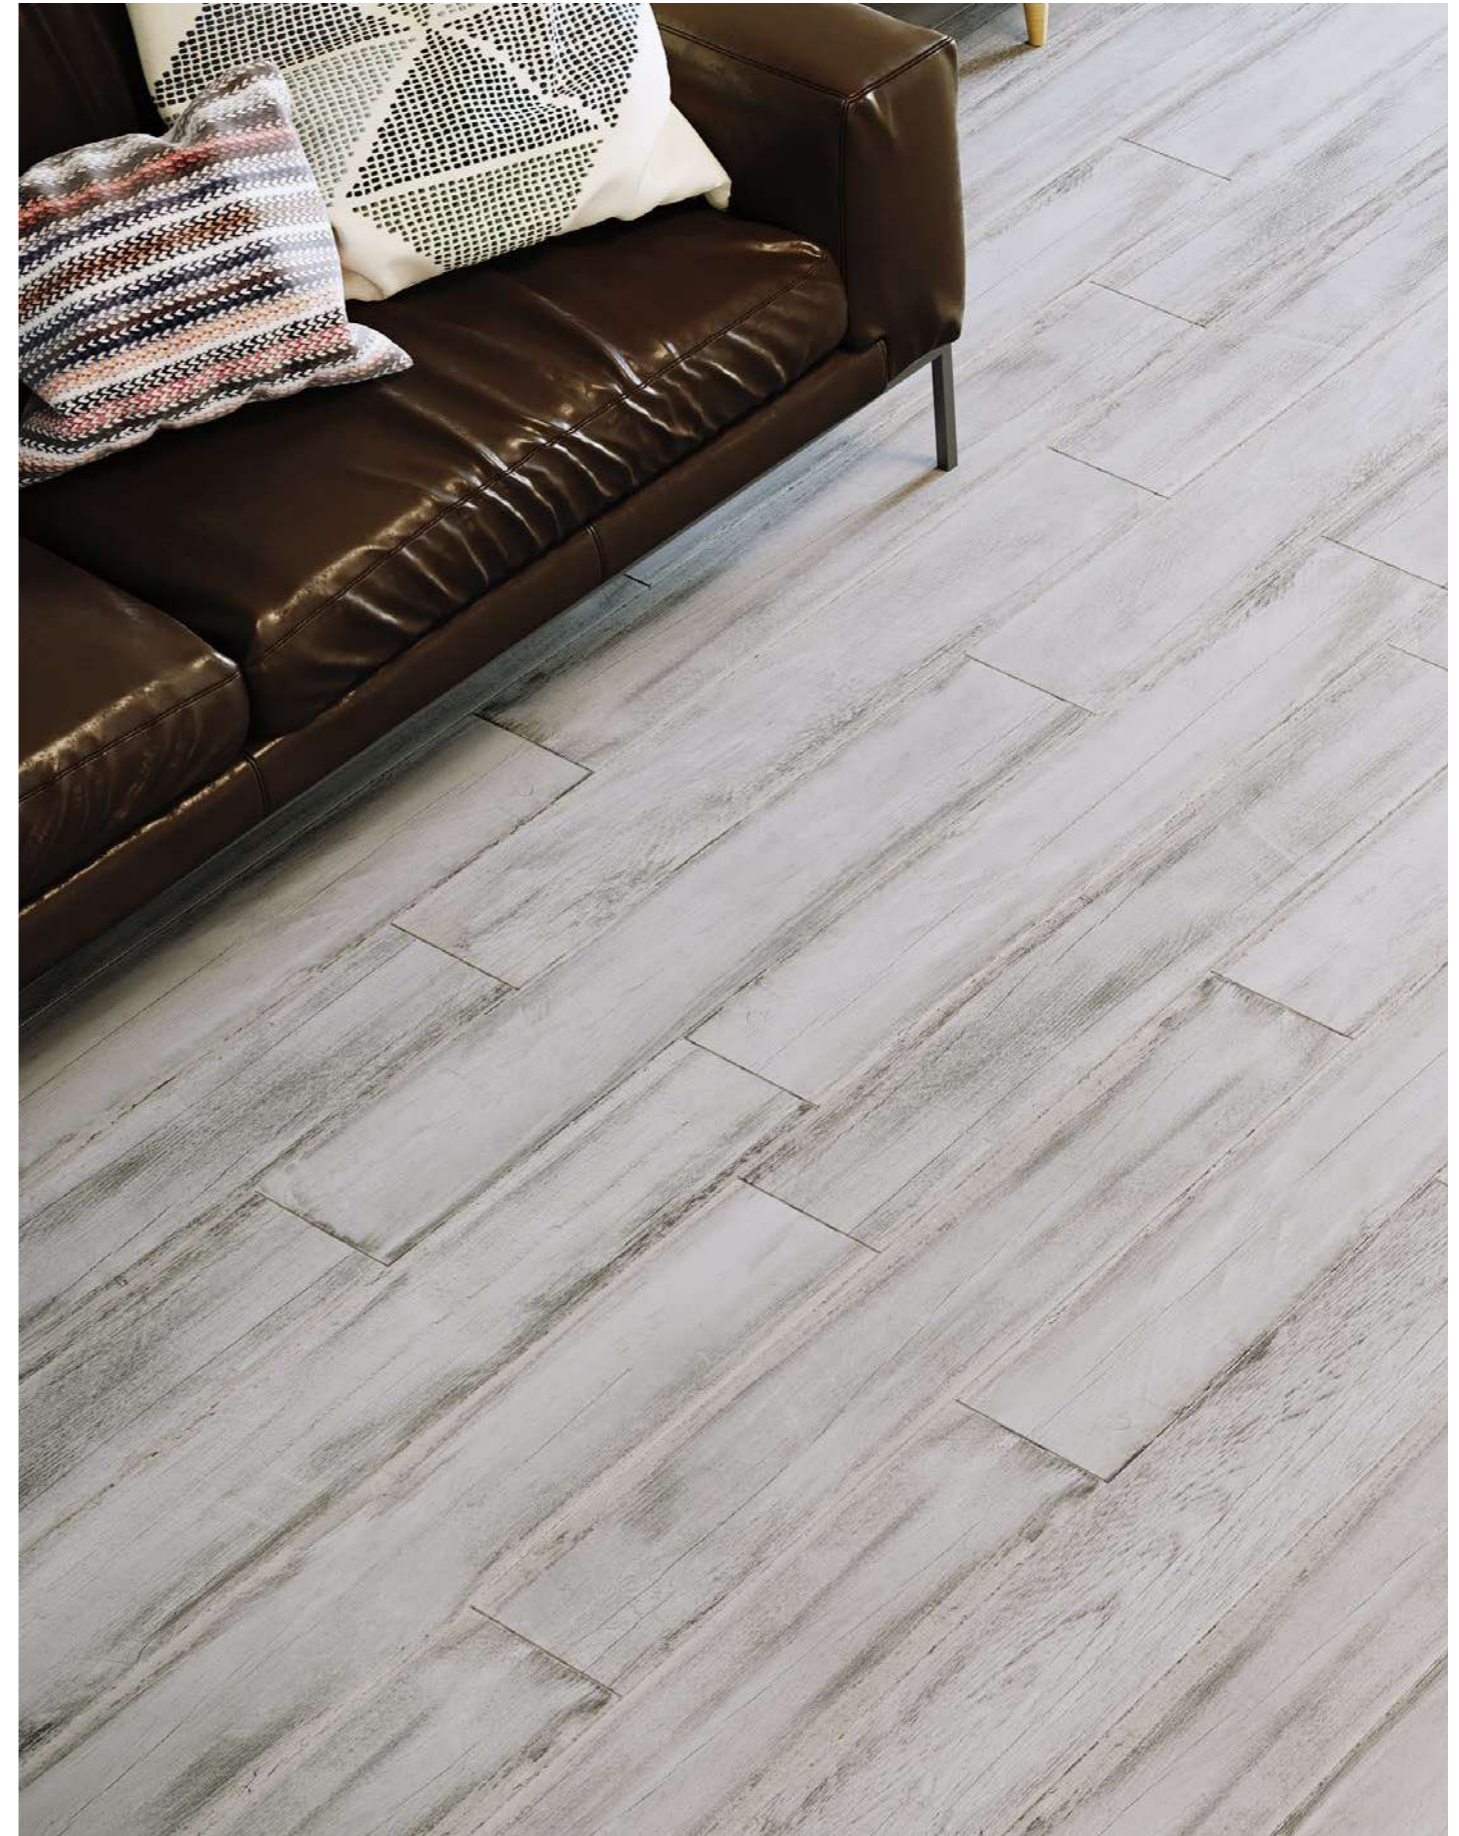

20x120

9F1П20 Tirol бежевый 20x120 R

9F1П2 Tirol бежевый 20x120 R

19,8x119,8 4 0,95 22,57 28,5

20x120

VL01 Valley белый 20x120 R

VL02 Valley серый 20x120 R

20x120 4 0.95 22.57 28.5