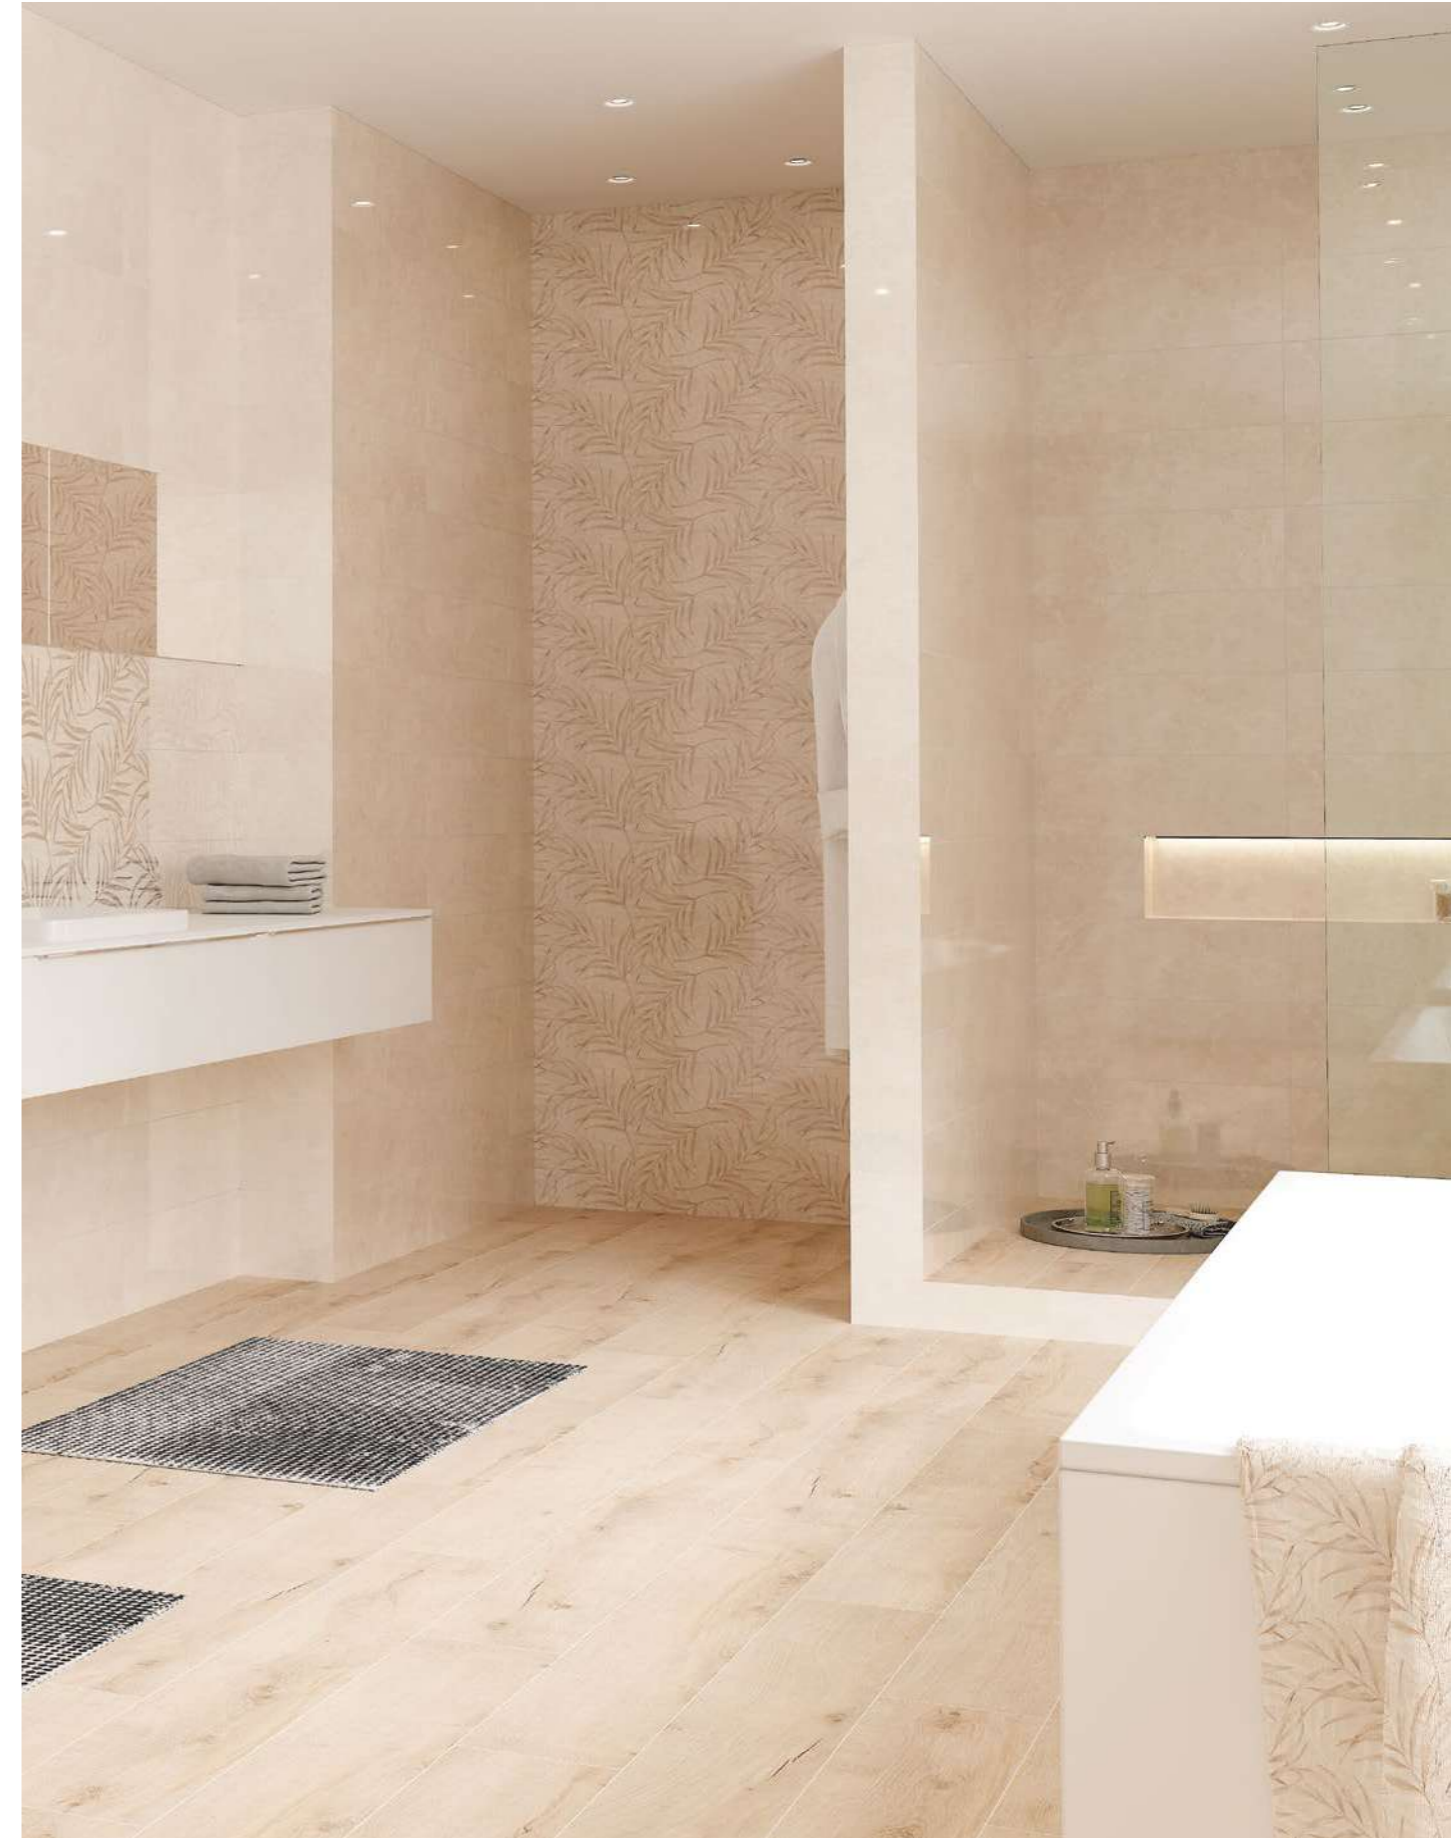

✎ ✨ 20x60

20x60
10
1.20
18.00
76.80

MDX20W12200C Cremona Ivory W M 20x60
MDX59D12200C Cremona W\Dec M 20x60