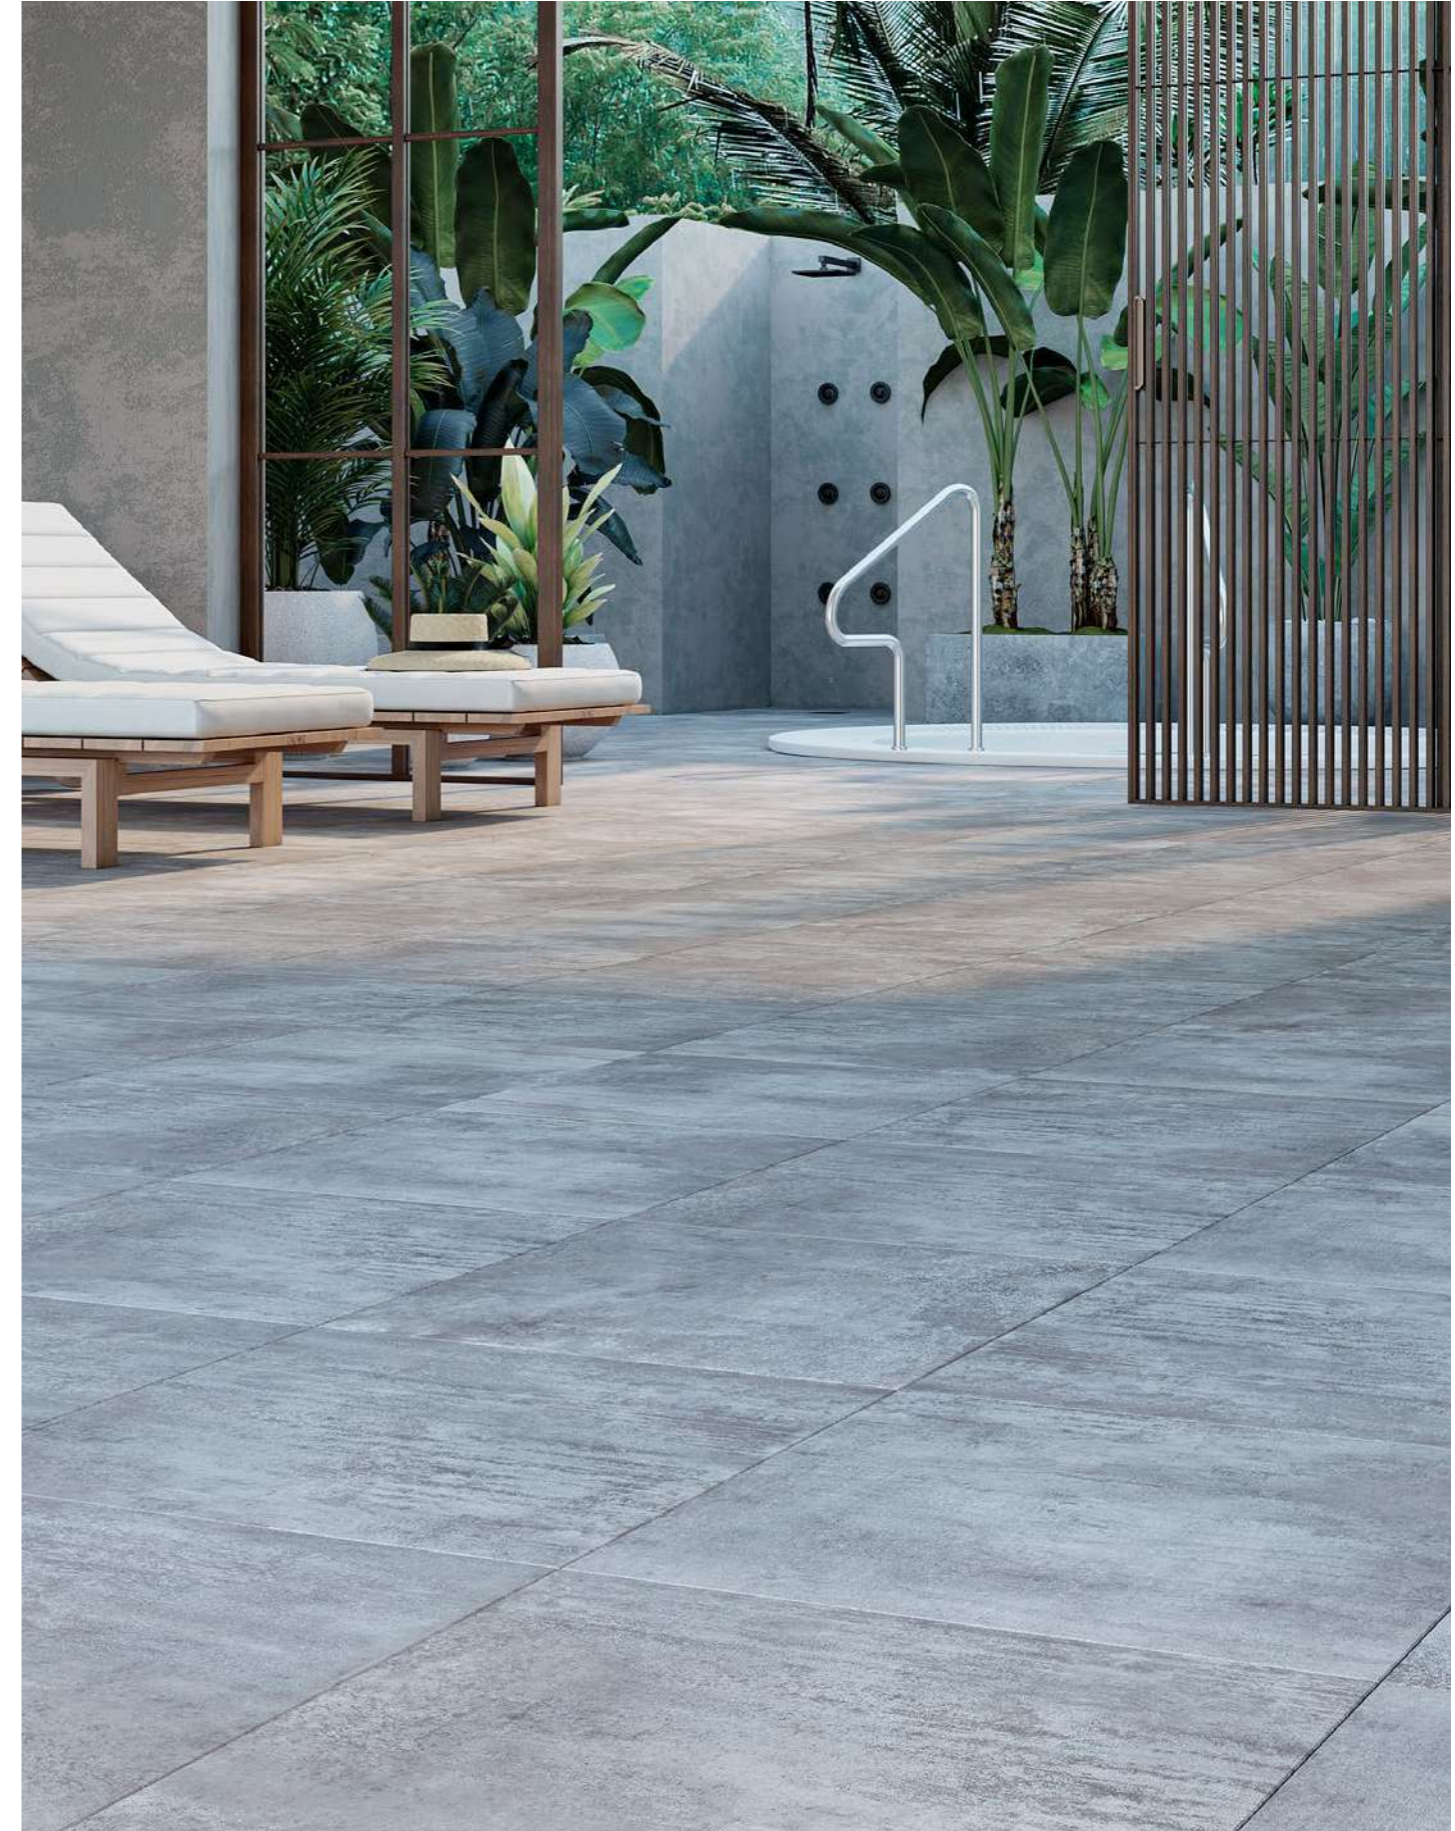

MBV11F34700C Pulpis Beige F P 47x47

47x47 7 1.55 28.00 74.40

47x47

CAE14F34700A Urban Chrome 47x47

CAE24F34700A Urban Rustic F P 47x47

47x47 7 1.55 28.00 74.40

CAE14F34700A Urban Chrome 47x47

60x60 60x120