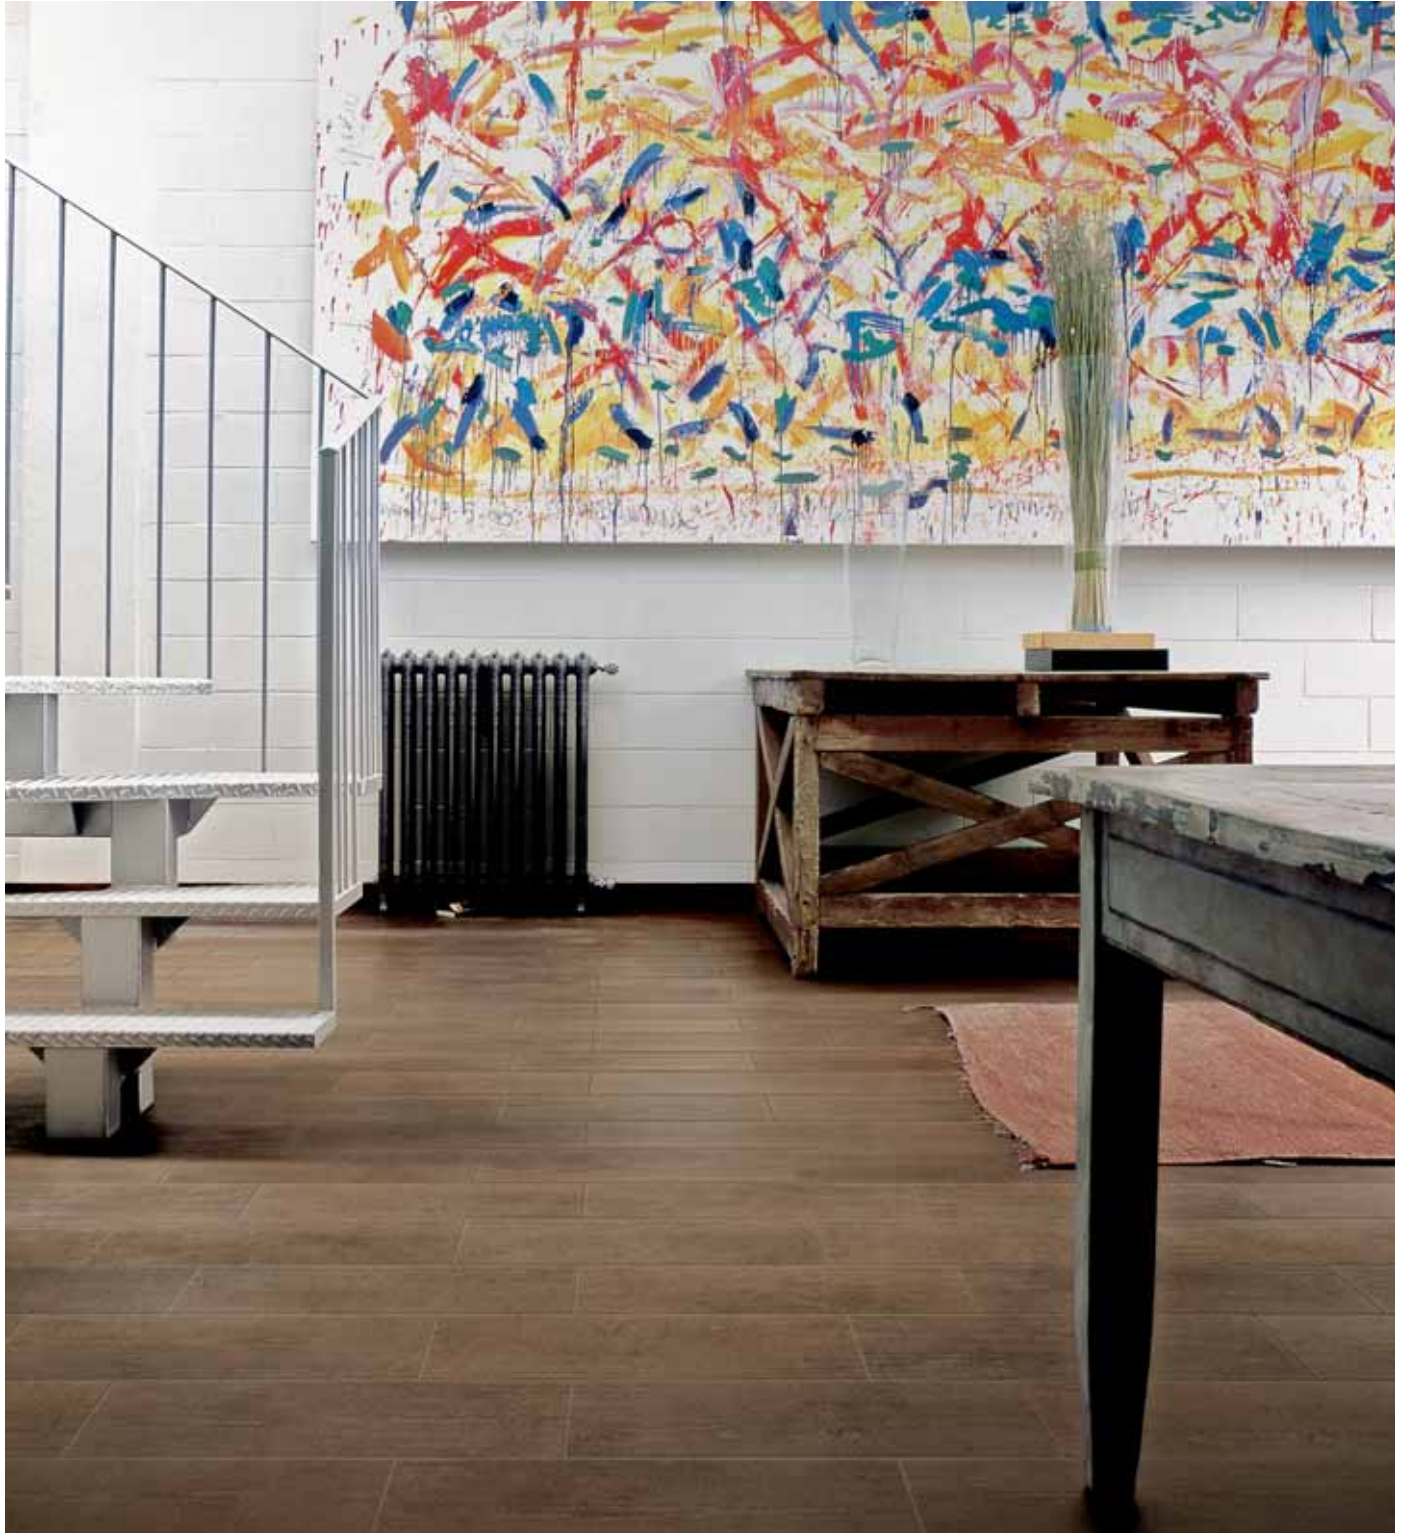

BURLY

FLOOR GREENWOOD BURLY 16,5x66,4