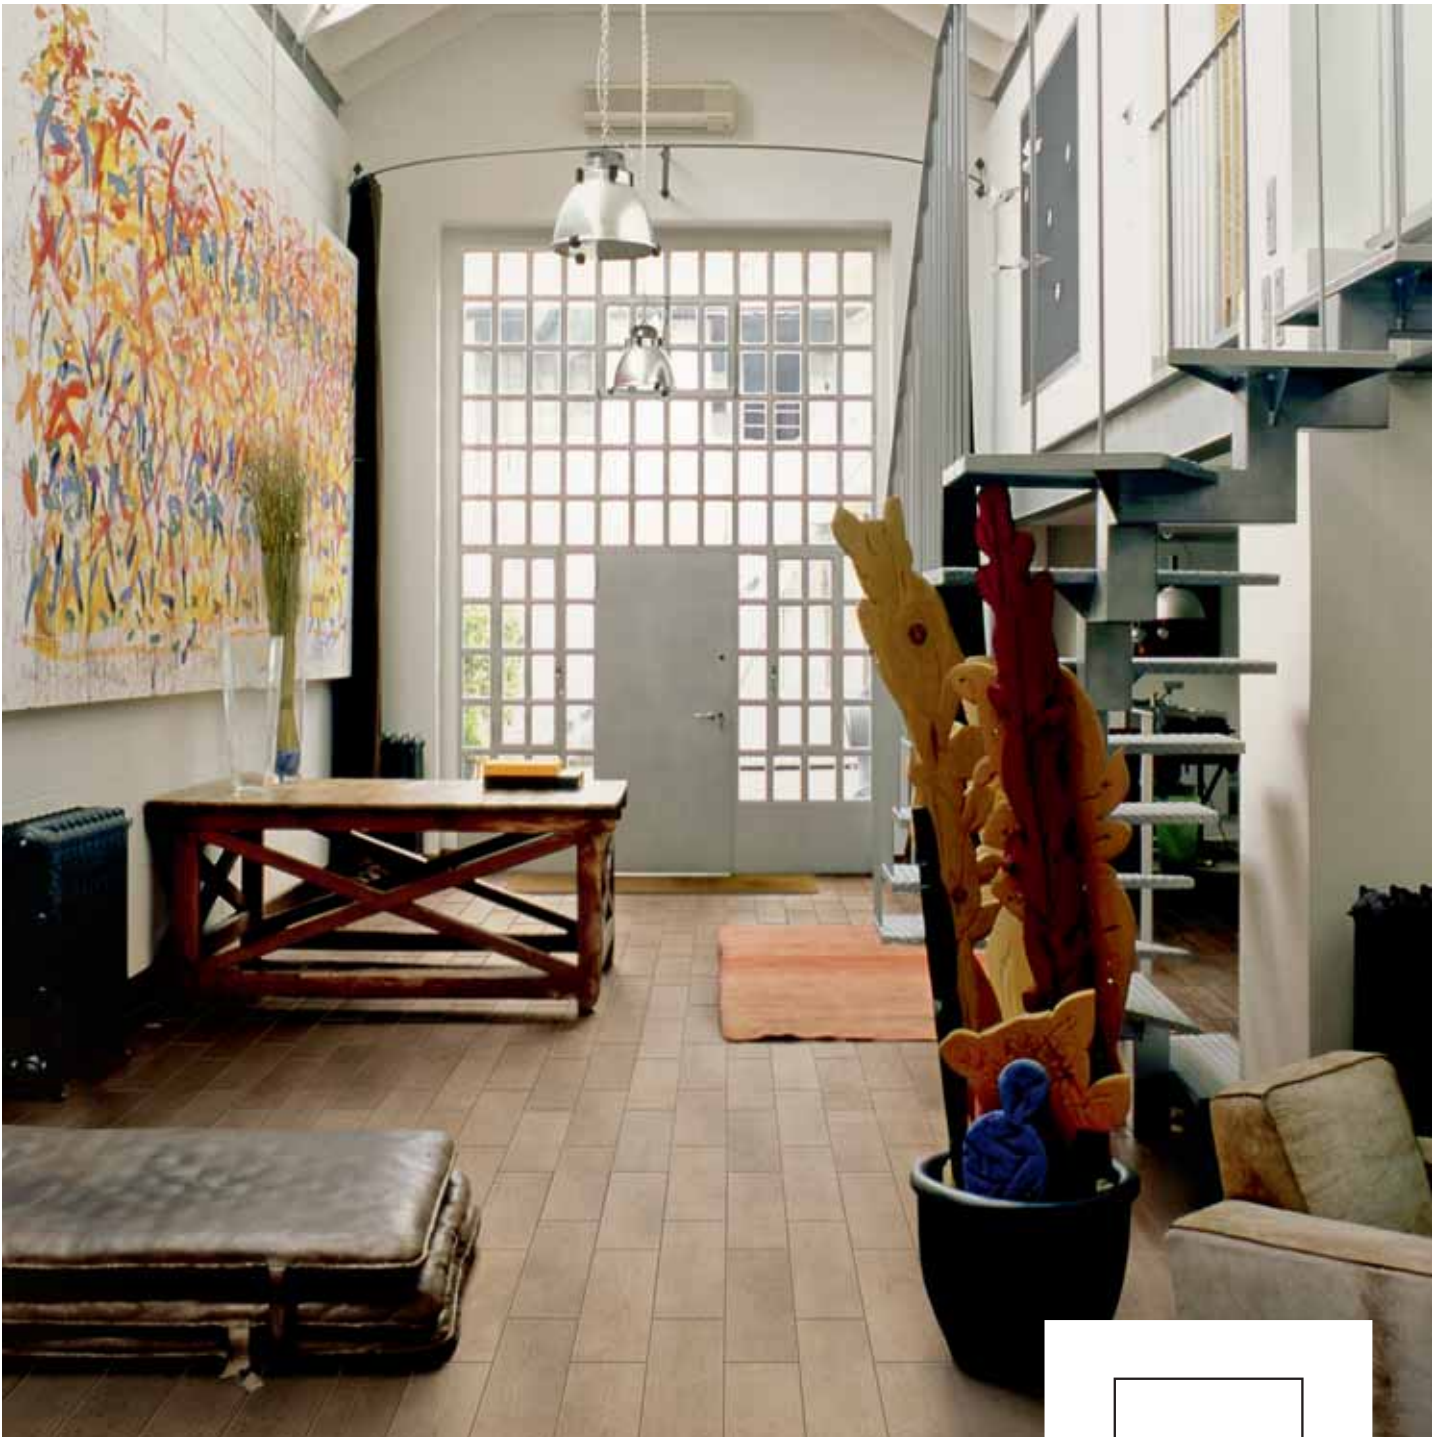

GREENWOOD

gres porcellanato smaltato / glazed porcelain stoneware

CERIM

MADE IN FLORIM