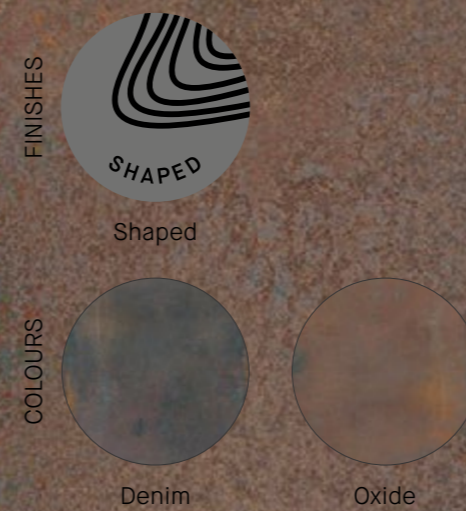

Iron 4D *collection*

IRON is inspired by weathering steel and its metamorphosis, with a unique design further enriched by the application of the new 4D Shaped technology.

The collection comes in two colours: Denim and Oxide. This first emulates the dark blue tones of new weathering steel with some patches of rust, while Oxide stands out for its copper tones, dotted with small bluish-black patches. Both colours can be used individually to stylish elegant effect or else combined. IRON comes in a 4D TECH 180x100 cm or 100x100 cm format, accompanied by two other 50x100 cm and 24x100 cm formats, conceived to dress up living spaces of all kinds in exquisite modern fashion.

IRON es la colección que se inspira en el acero corten evolucionado. Su diseño único se ve potenciado por la nueva tecnología 4D Shaped.

Representado en dos versiones de color: Denim y Oxide. El color Denim tiene el tono azul oscuro del corte original, con algunas zonas oxidadas, mientras que en el color Oxide abundan los tonos cobrizos junto con pequeñas zonas negras azuladas. Ambos son tonos perfectamente combinables entre sí, y que poseen estilo y elegancia por sí solos. Iron se presenta en gran formato 4D TECH: 180x100 cm y 100x100 cm, acompañada de cortes 50x100 cm y 24x100 cm, que permiten decorar cualquier espacio, convirtiéndolo en exquisito y contemporáneo.

Special Pieces Piezas Especiales

D. IRON

30x50 cm
11.8x19.7 "

Formats Formatos

Shade variation: V2

Iron is an incomparable weathering steel.

Iron es un inigualable acero corten.

IRON OXIDE

IRON DENIM SP/100X180/R

PATTERNS VARIETY VARIEDAD GRÁFICA IRON DENIM 100x180 cm FORMAT IRON DENIM FORMATO 100x180 cm

FORMATS FORMATOS

		Porcelain Porcelánico			
		100x180 cm 40x71 "	100x100 cm 40x40 "	50x100 cm 20x40 "	24x100 cm 10x40 "
Thickness Espesor		8 mm			
Patterns Gráficas		5	10	20	40
OXIDE	Shaped (SP)	28723 M94	28726 M93	28997 M69	28998 M99
	DENIM	28724 M94	28725 M93	28996 M69	28999 M99