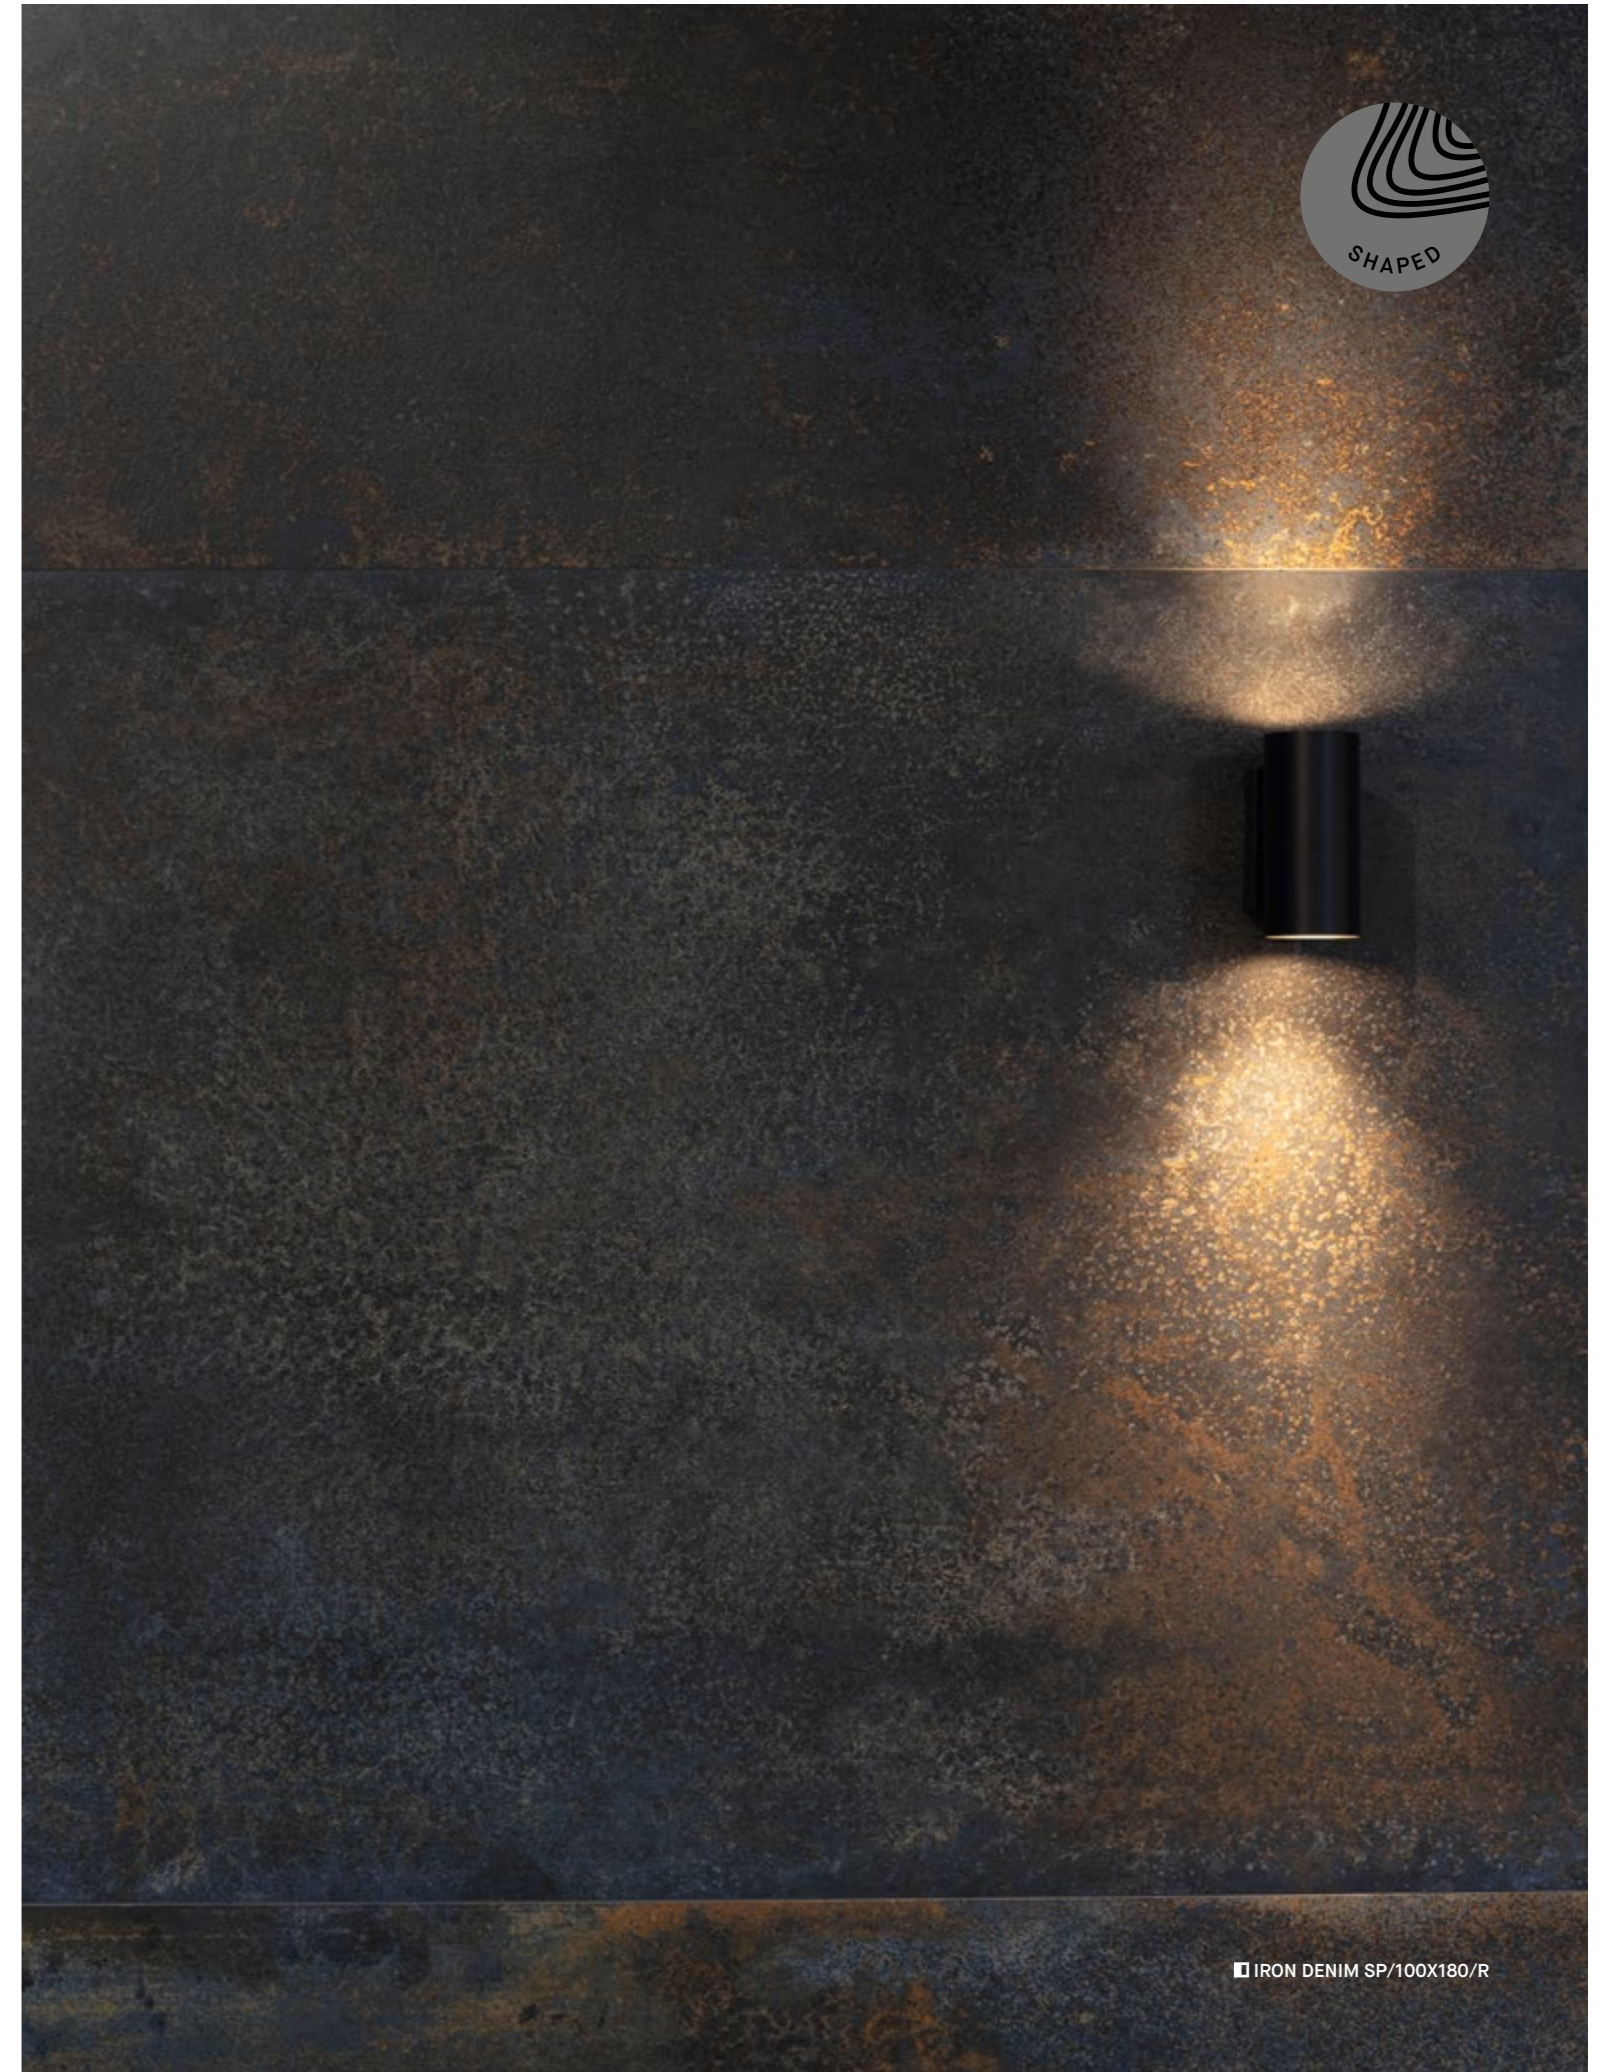

Iron 4D *collection*

IRON is inspired by weathering steel and its metamorphosis, with a unique design further enriched by the application of the new 4D Shaped technology.

The collection comes in two colours: Denim and Oxide. This first emulates the dark blue tones of new weathering steel with some patches of rust, while Oxide stands out for its copper tones, dotted with small bluish-black patches. Both colours can be used individually to stylish elegant effect or else combined. IRON comes in a 4D TECH 180x100 cm or 100x100 cm format, accompanied by two other 50x100 cm and 24x100 cm formats, conceived to dress up living spaces of all kinds in exquisite modern fashion.

IRON es la colección que se inspira en el acero corten evolucionado. Su diseño único se ve potenciado por la nueva tecnología 4D Shaped.

Representado en dos versiones de color: Denim y Oxide. El color Denim tiene el tono azul oscuro del corte original, con algunas zonas oxidadas, mientras que en el color Oxide abundan los tonos cobrizos junto con pequeñas zonas negras azuladas. Ambos son tonos perfectamente combinables entre sí, y que poseen estilo y elegancia por sí solos. Iron se presenta en gran formato 4D TECH: 180x100 cm y 100x100 cm, acompañada de cortes 50x100 cm y 24x100 cm, que permiten decorar cualquier espacio, convirtiéndolo en exquisito y contemporáneo.

Special Pieces Piezas Especiales

D. IRON

30x50 cm
11.8x19.7 "

Formats Formatos

Shade variation: V2

Iron is an incomparable weathering steel.

Iron es un inigualable acero corten.

IRON OXIDE