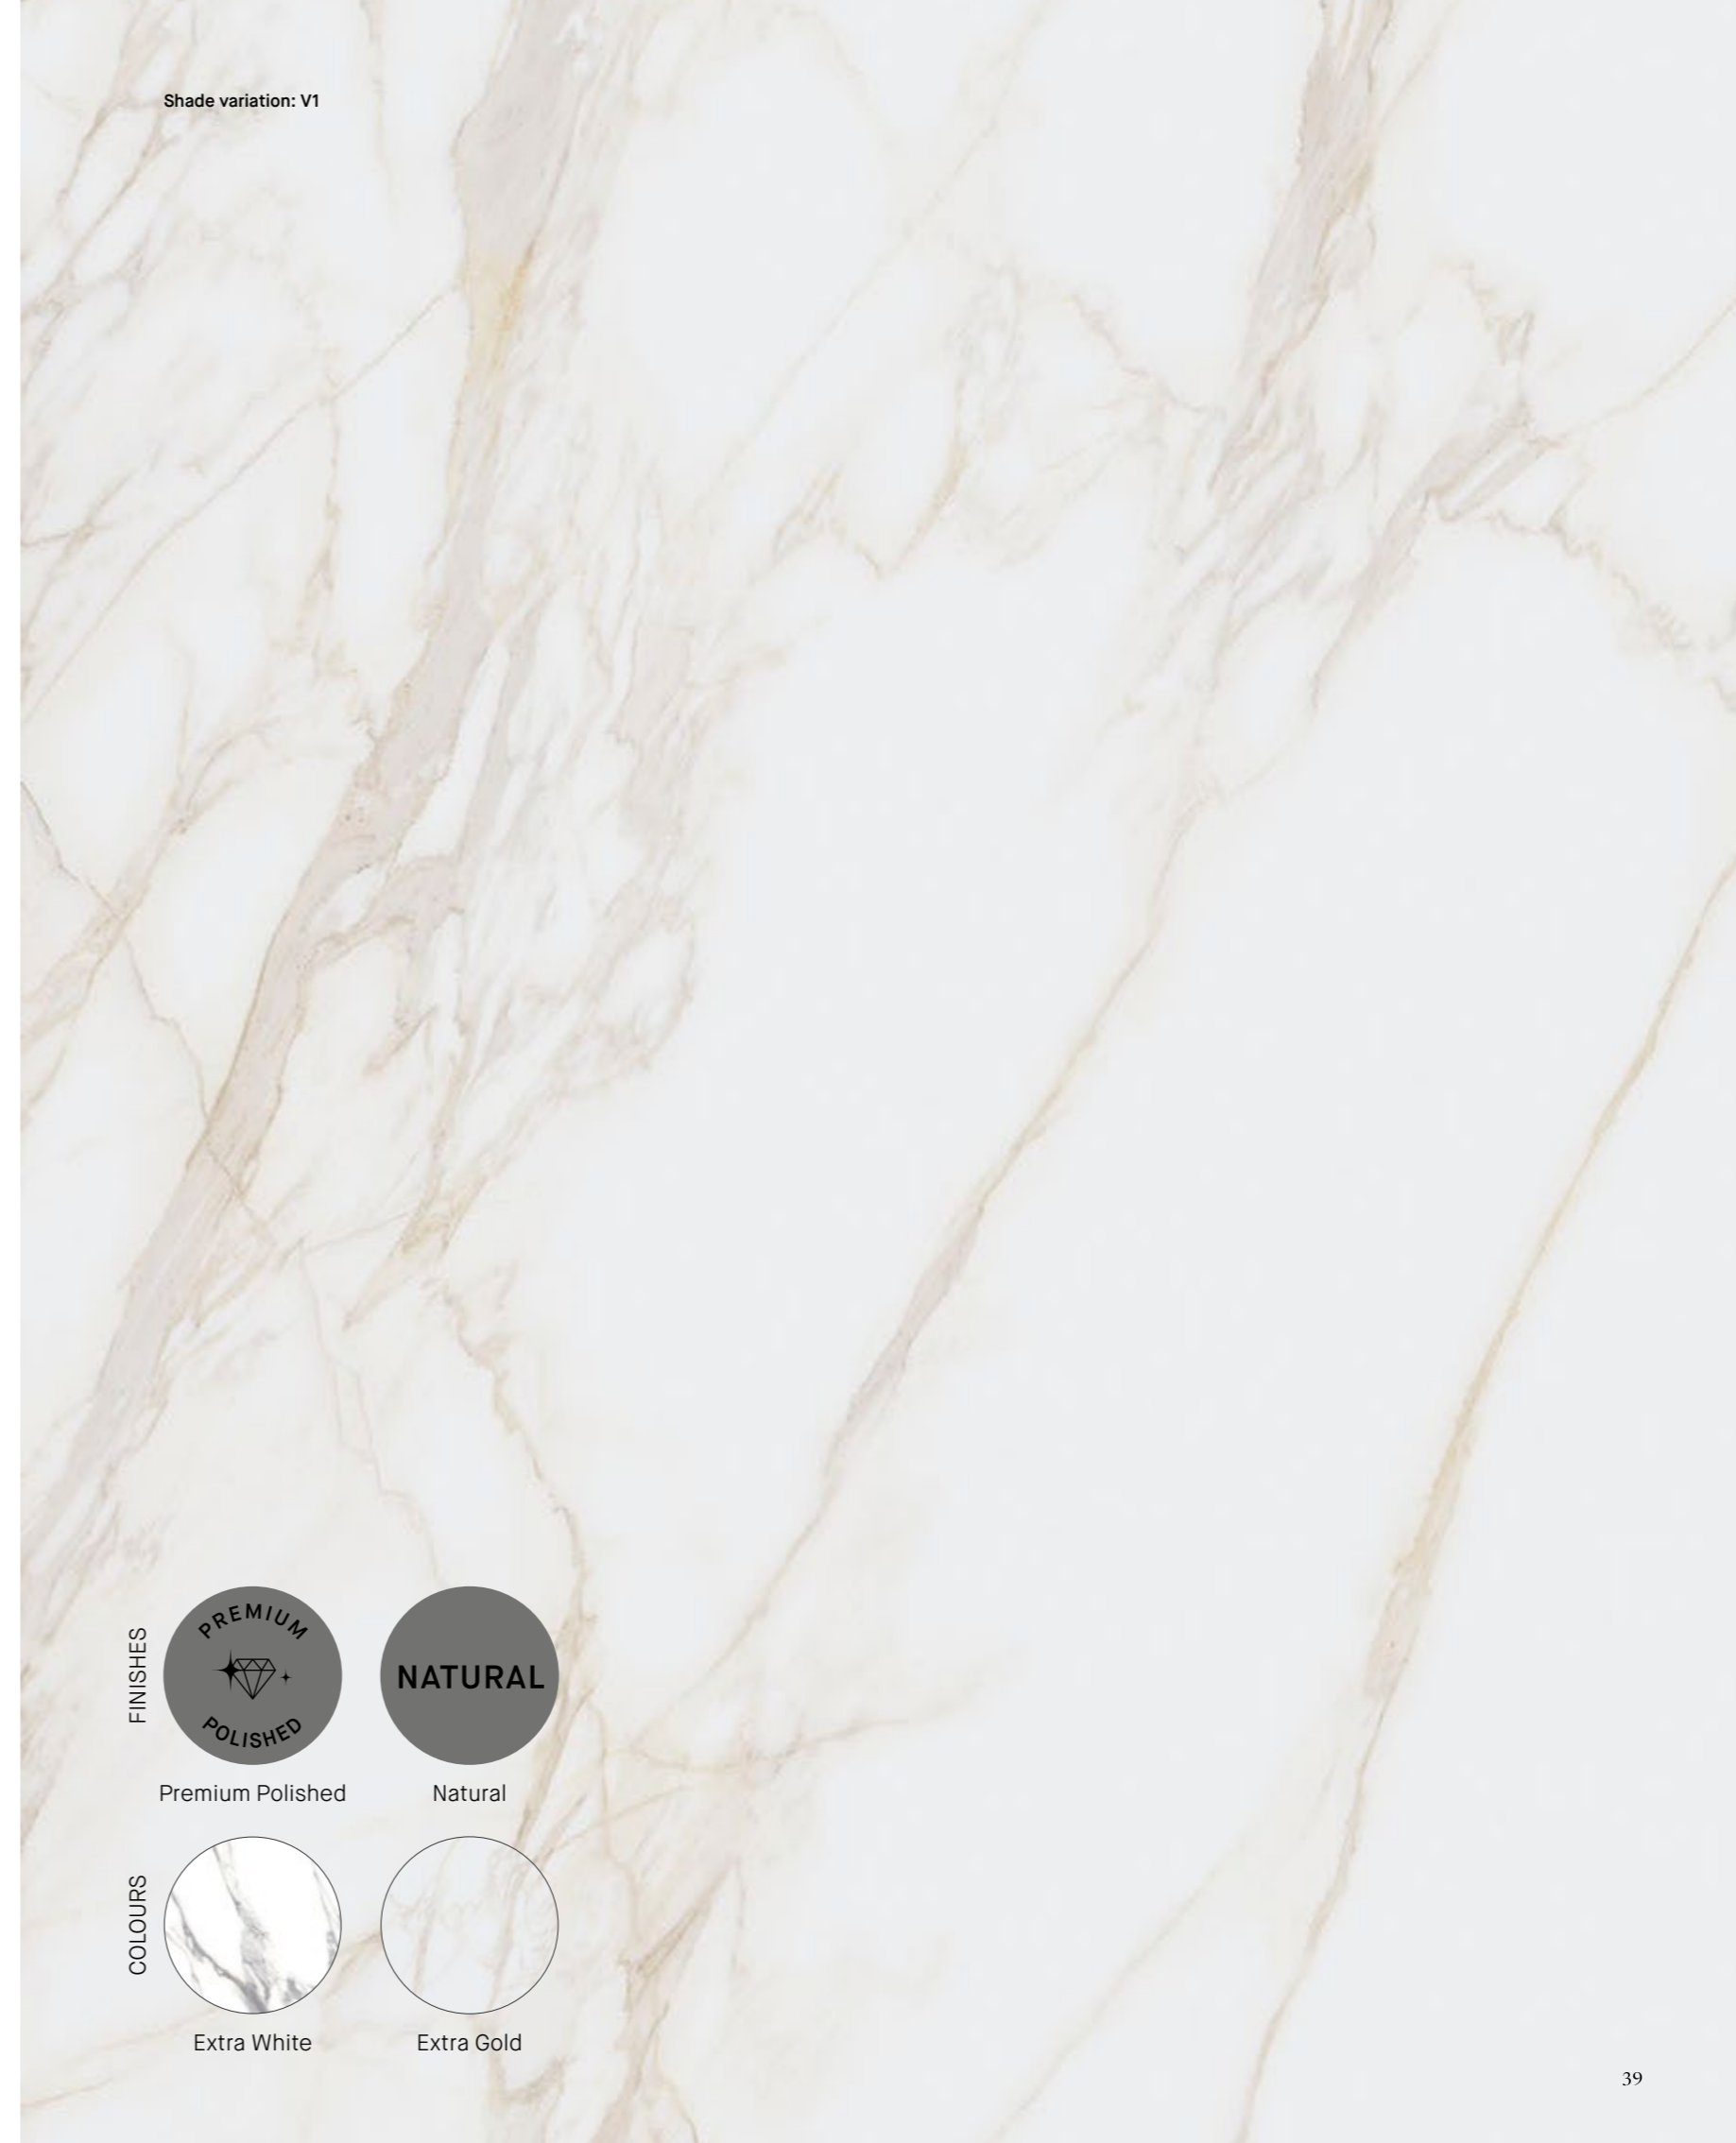

The field tiles come in 100x260 cm format in a Premium Polished or Natural finish, in a choice of two colours: Extra White and Extra Gold. There is also a bookmatch model, as an accompanying decorative feature. And it is also available in the Extra White color in 180x100 cm and 100x100 cm formats, both in Natural and Premium Polished finish.

This collection has now been extended with a 12 mm thickness worktop solution, available in both colours and finishes options, including the respective bookmatch versions.

Desarrollada con la última tecnología MUSEUM 4D TECH, la colección CALACATTA 4D destaca por su base extra blanca y su exclusiva gráfica inspirada en el mármol Calacatta.

Su base se encuentra disponible en formato 100x260 cm en acabado Pulido premium y Natural, en dos versiones de color: Extra White y Extra Gold, además de ir acompañada con su correspondiente 'book match' como elemento decorativo. Y también está disponible el color Extra White en formatos 100x180 cm y 100x100 cm, tanto en acabado Natural como Premium Polished.

Dicha colección se amplía con la solución de encimera 12mm, también en las dos tonalidades Extra White y Extra Gold, y en los acabados Natural y Premium Polished, junto con sus respectivas versiones en bookmatch.

Shade variation: V1

Formats Formatos