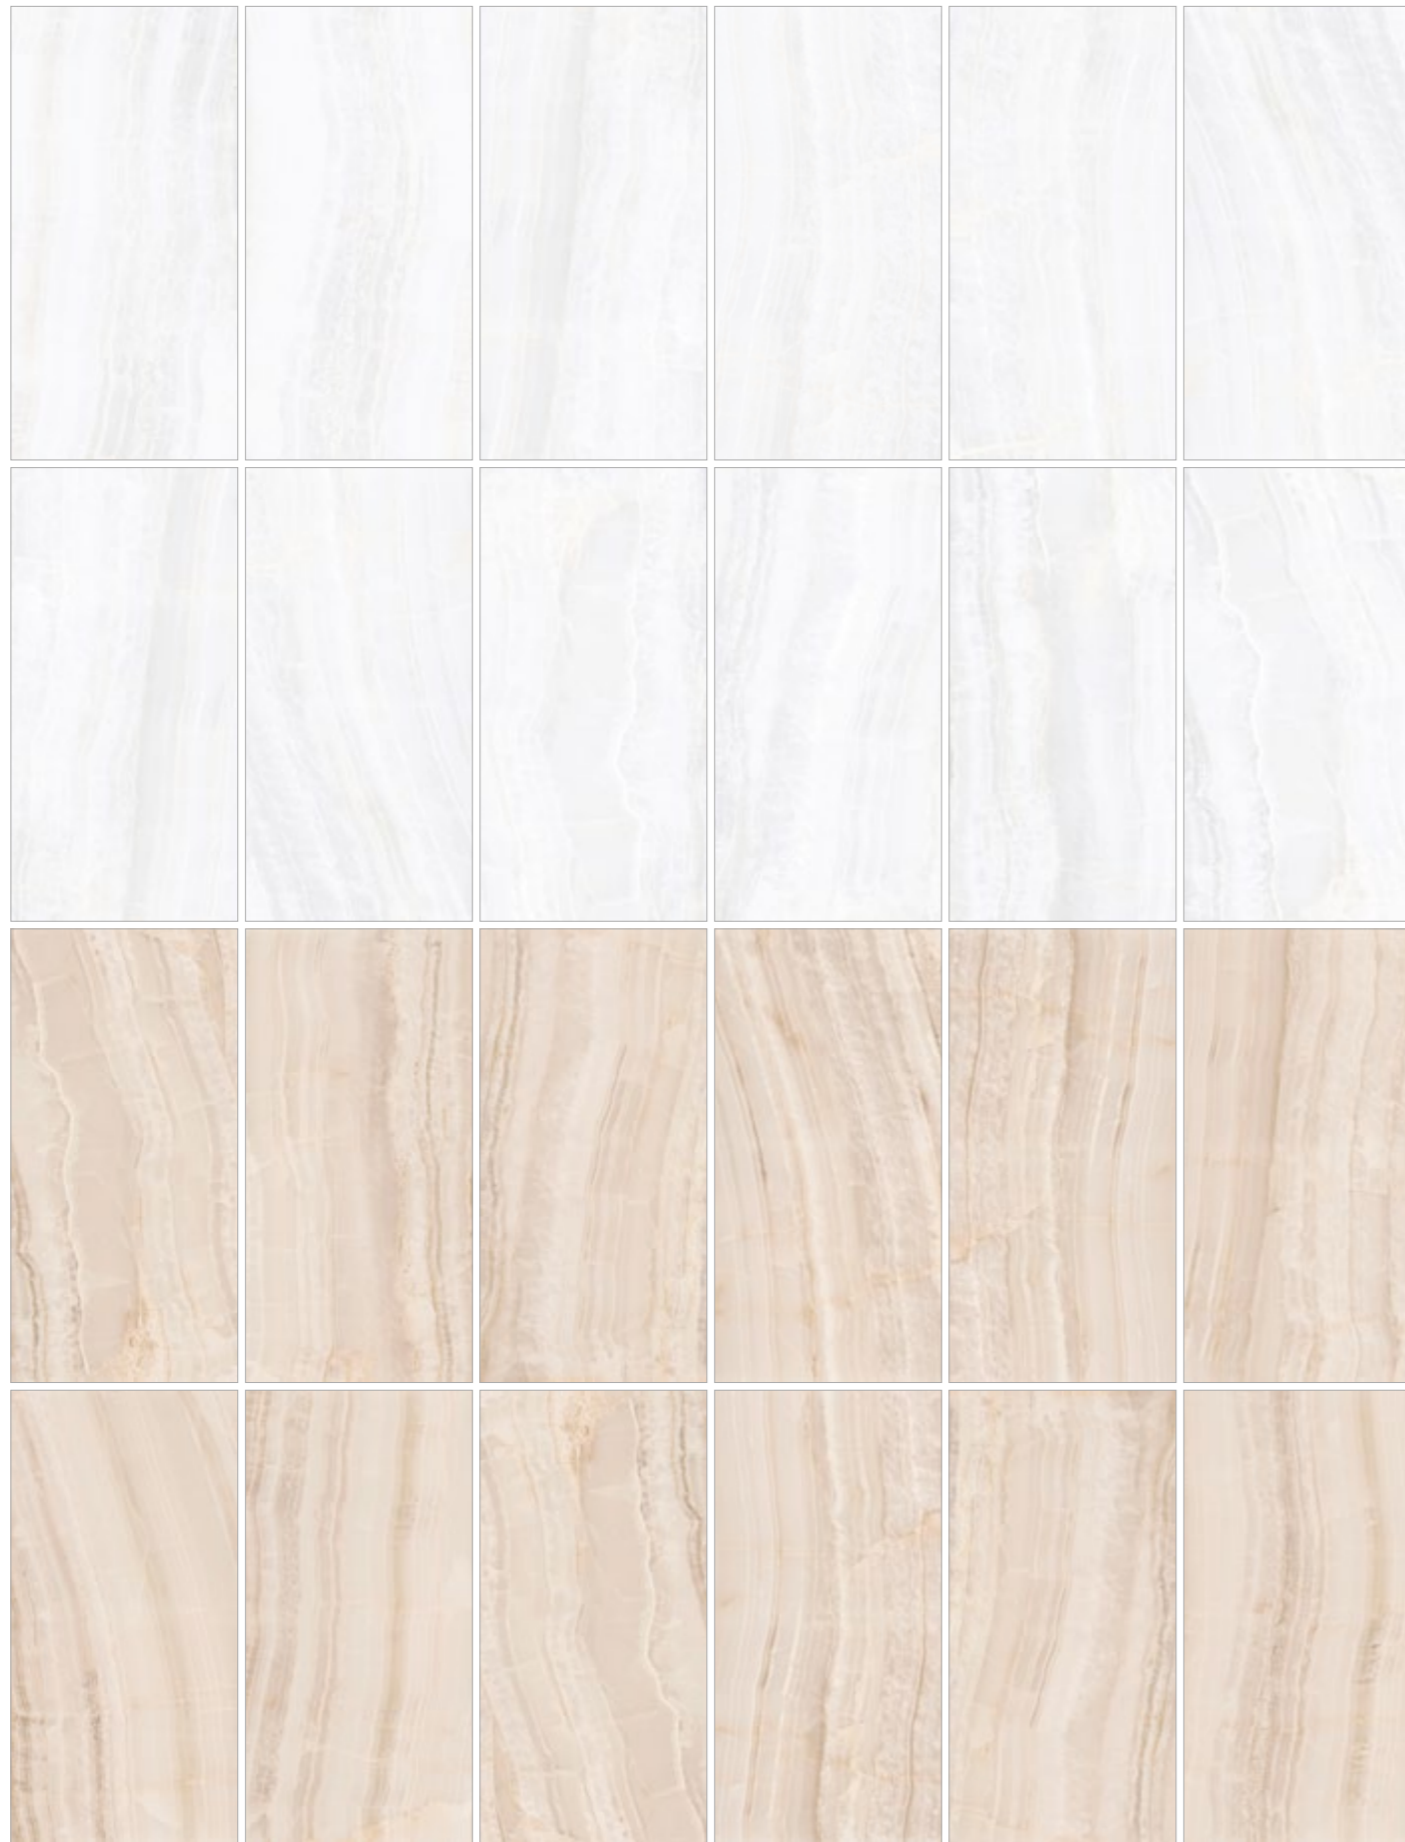

Actualmente, se encuentra disponible en los formatos 75,5x151 cm y 60x120 cm, y en dos colores: Ice y Beige.

Special Pieces Piezas Especiales

D. MOSAIC

D. TRIANGLE

30x30 cm  
11.8x11.8"

29x29 cm  
11.4x11.4"

Ice

Beige

Characteristic graphical depth of a semi-precious stone.

*Profundidad gráfica característica de una piedra semi-preciosa.*

PATTERNS VARIETY VARIEDAD GRÁFICA LUMINA ICE & BEIGE 60x120 cm FORMAT LUMINA ICE Y BEIGE FORMATO 60x120 cm