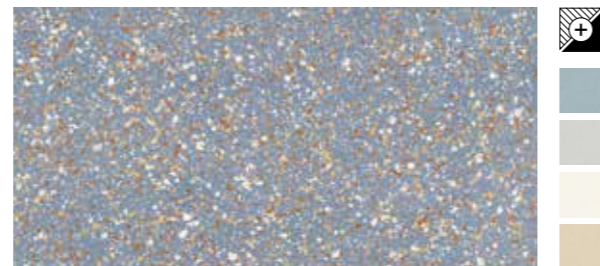

PF08233 CIELO F 68,50

PF08234 OCEANO F 68,50

PF08232 SALVIA F 68,50

PF09648 BOSCO F 68,50

PF09646 CENERE F 68,50

PF09649 GRAFITE F 68,50

WALL  
GIOIA BEIGE 60x120  
FLOOR  
GIOIA GOCCE 60x120

PF09654 GOCCE F 91,50