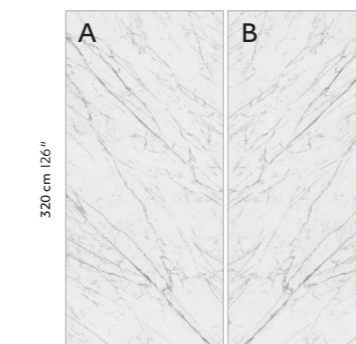

300 cm 102"

Porcelain

BOOK MATCH WHITE

	Book Match A	Premium Polished (P)	33923 MII4
		Natural (NT)	33926 MI07
	Book Match B	Premium Polished (P)	33924 MII4
		Natural (NT)	33927 MI07

Book Match option 1