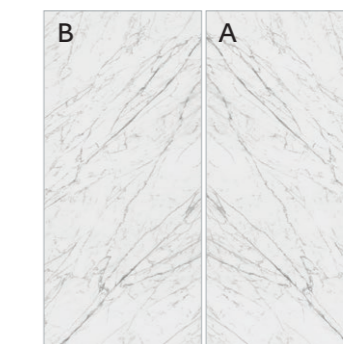

VENATINO 4D

The VENATINO 4D collection is inspired by an exclusive type of Carrara marble from northern Italy. With its white background streaked with delicate grey veins, it stands out for its chic stylish appearance. The collection comes in a 12mm-thick 150x320cm format for use as countertops in a Premium Polished or Natural finish. It also features a decorative bookmatch version in both finishes.

La colección VENATINO 4D se inspira en un exclusivo mármol carrara procedente del norte de Italia. Su diseño destaca por un fondo blanco acompañado de un delicado veteado gris, que en conjunto representa una gráfica elegante y de lo más sofisticada. Disponible como solución de encimera cerámica en 12mm, en el formato 150x320cm, en dos acabados Premium Polished y Natural. Además de incorporar la alternativa decorativa de bookmatch en ambos acabados.

- ① VENATINO WHITE /150X320/P
- ② CHICAGO MOON SP/100X260/R
- ③ CHICAGO MOON SP/100X100/R

VENATINO WHITE /150X320/P

Porcelain

 Premium polished 150x320 cm 59"x126"

 Natural 150x320 cm 59"x126"

Thickness	12 mm / 0,47 inch	
Patterns	2	
Shade variation	VI	
	Premium polished (P)	33922 MII4
	Natural (NT)	33925 MI07

Porcelain

BOOK MATCH WHITE

	Book Match A	Premium Polished (P)	33923 MII4
		Natural (NT)	33926 MI07
	Book Match B	Premium Polished (P)	33924 MII4
		Natural (NT)	33927 MI07

Book Match option 1

Book Match option 2