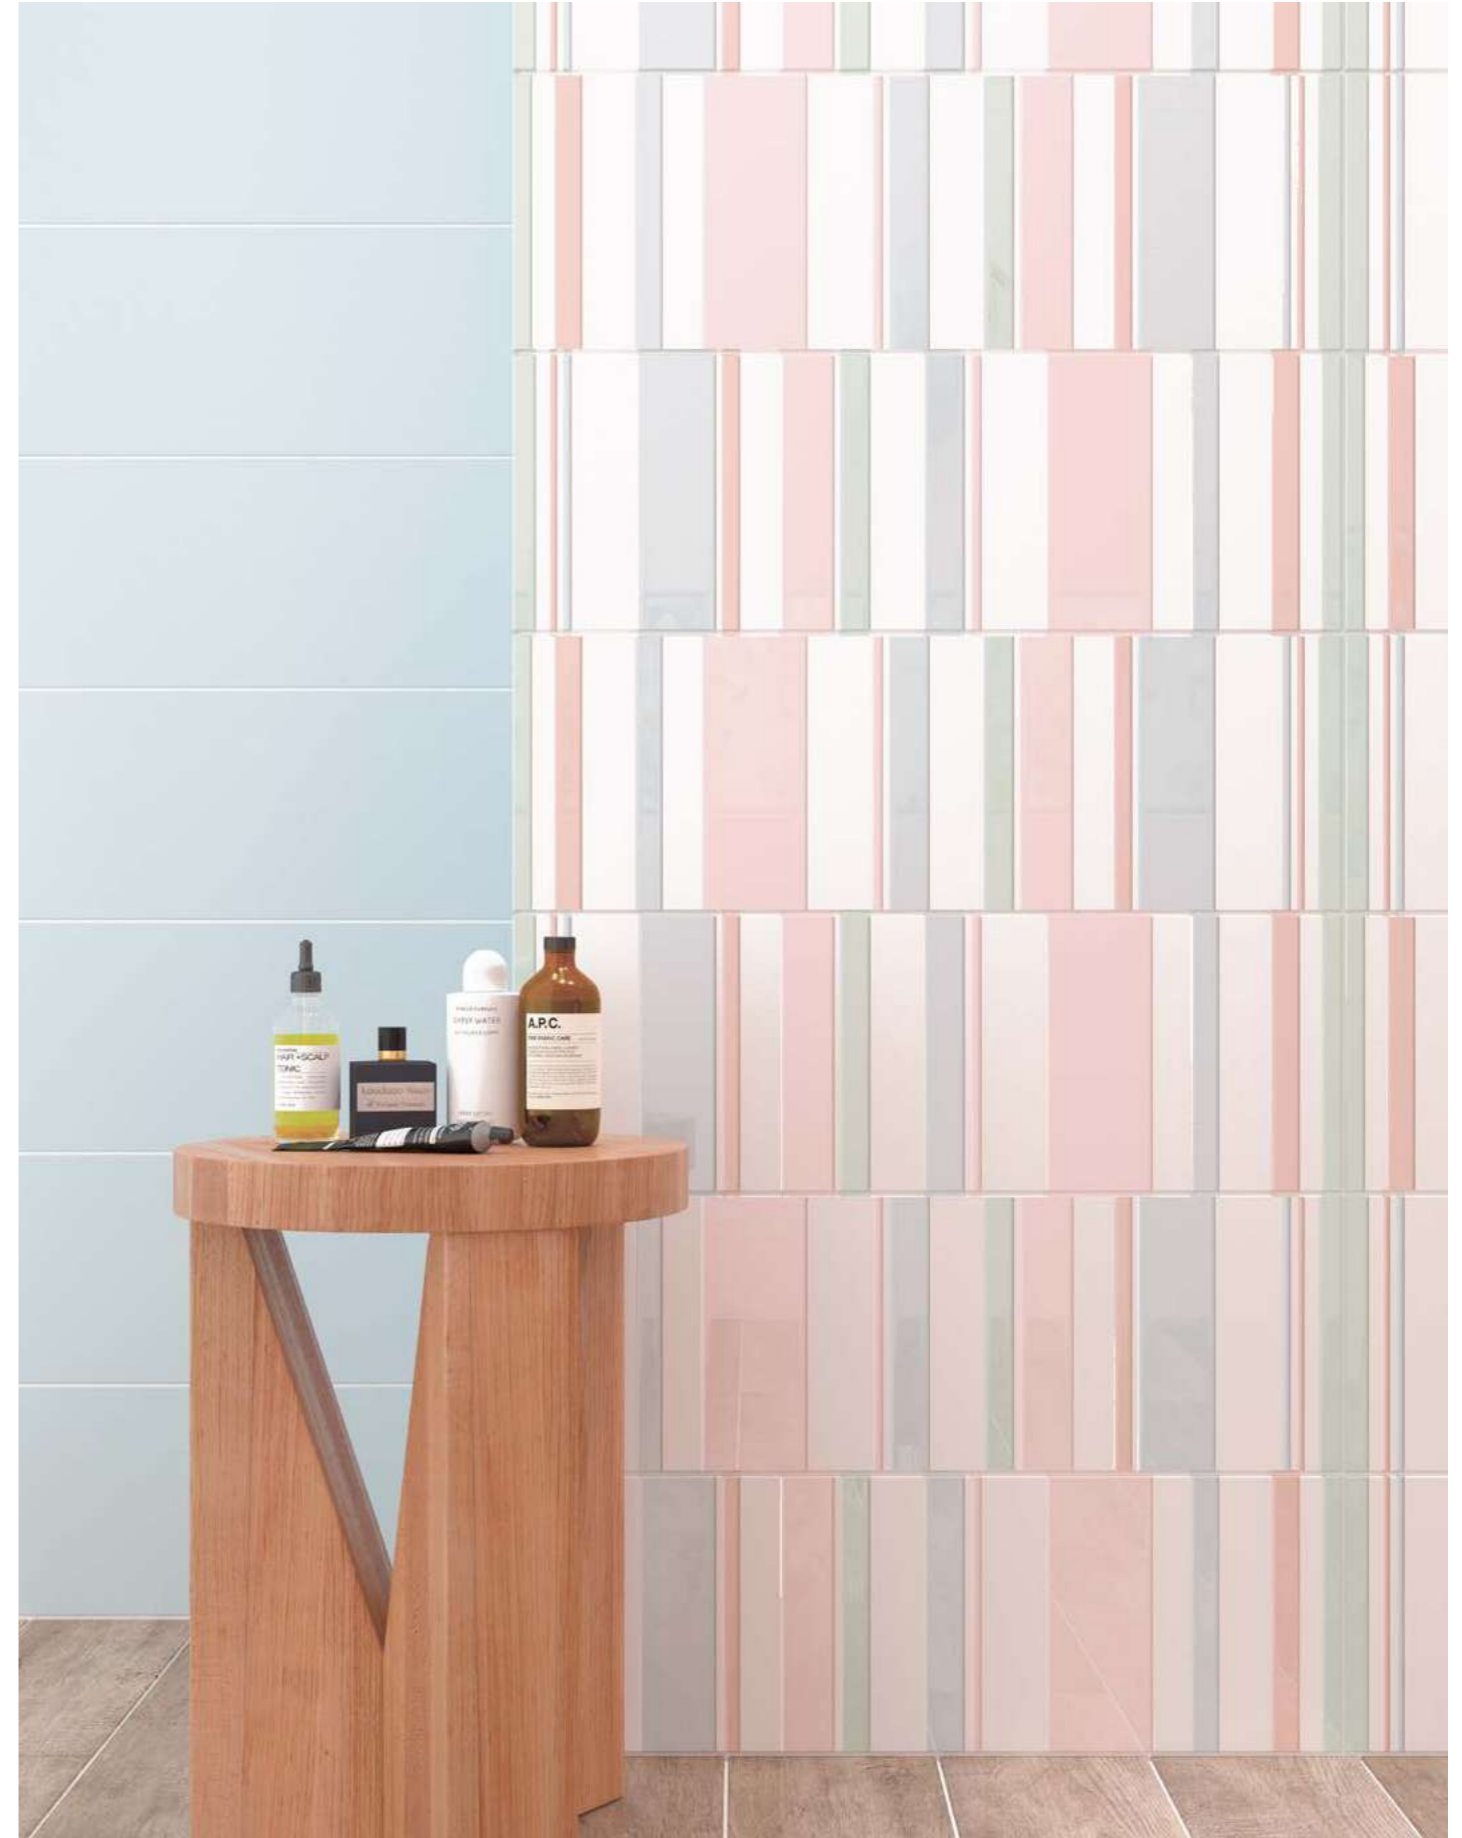

				
20x60	10	1.2	18.5	57.6

					
	20x60	10	1.2	18.5	57.6
Moon	20x60	10	-	18.5	-
Skyline	20x60	2	-	11.2	-

00-00-5-17-01-25-2419 Aurora Corallo 20x60  
06-01-1-36-03-01-2423-0 Skyline 60x60

5150760MT Бордю Листелло матовое серебро 0,7x60