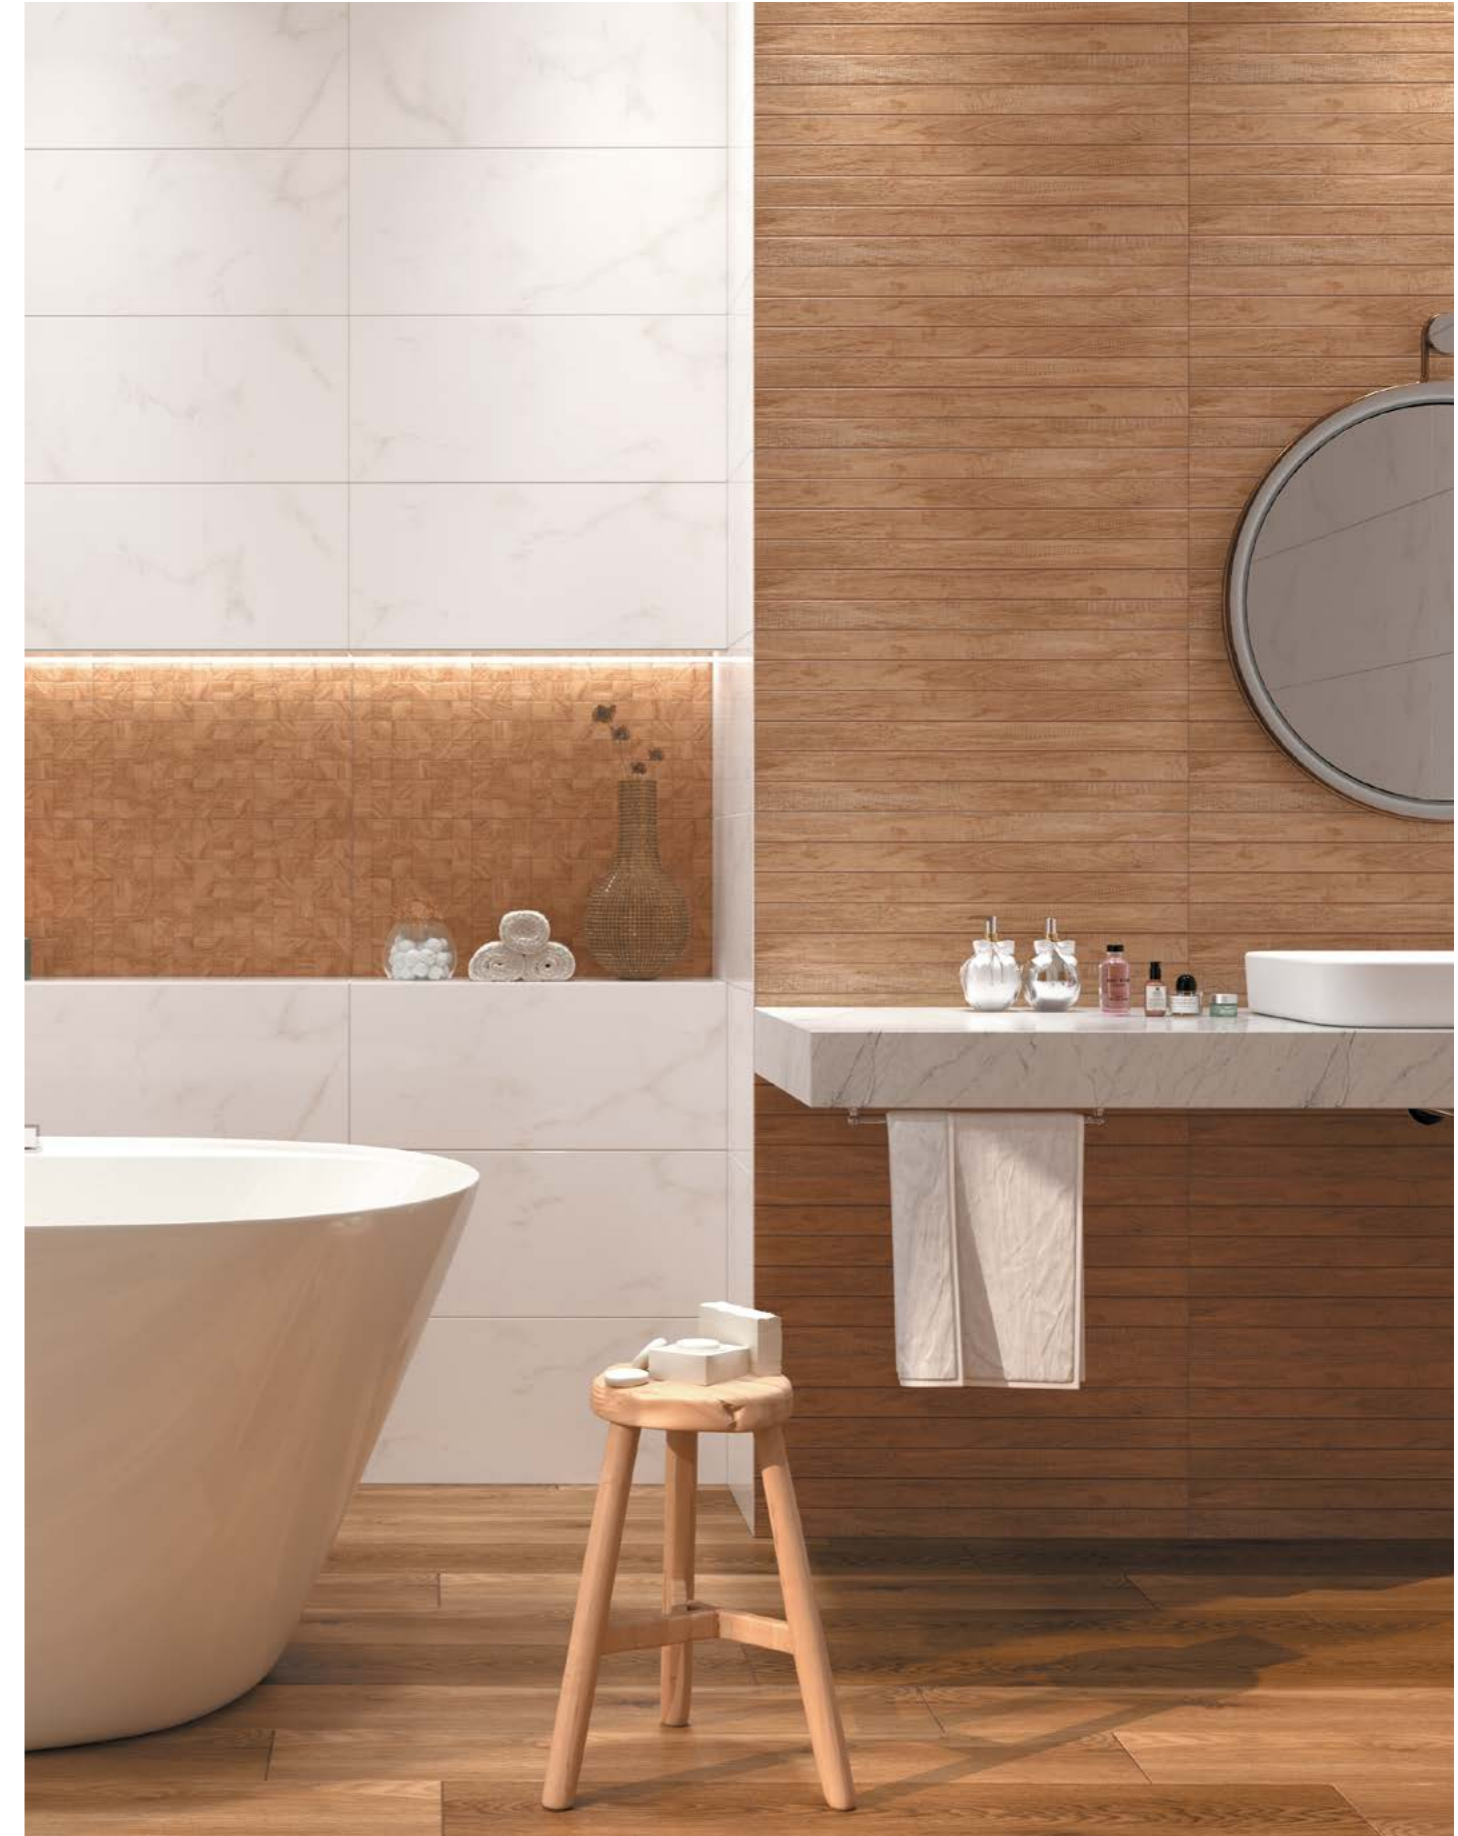

	25x60	8	1.2	18.8	57.6
Листелло	0.7x60	5	0.90	21.85	43.2
Castello	4x60	26	-	12.44	-
Castello	4x25	21	-	4.23	-

M0425D19602 Effetto mosaico beige 02 25x60

25x60

A0425H29601 Effetto base grey wall 01 25x60

M0425H29601 Effetto mosaico grey 01 25x60