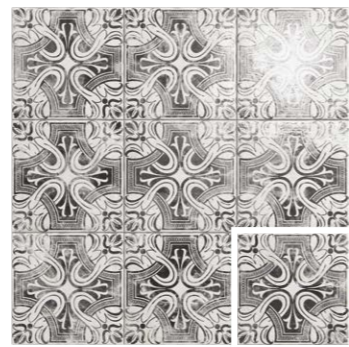

# Palazzo

OPTYM  
ORIGINAL PORCELAIN TILE

**NEW**  
POLISHED EFFECT  
EFECTO PULIDO

FLOOR TILE  
Palazzo Bianco 20x20 · 8"x8"  
Spada Bianco 20x20 · 8"x8"

**PALAZZO BIANCO**  
20x20 (M 300) 8"x8"

**SPADA BIANCO**  
20x20 (M 300) 8"x8"