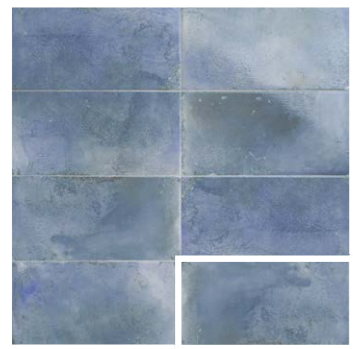

RIVIERA BLEU
15x30 (M 190) 6"x12"