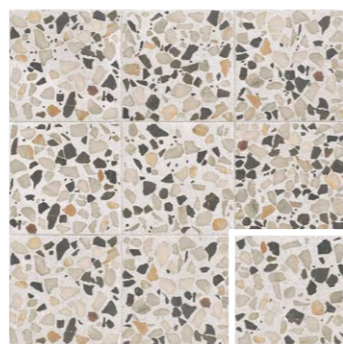

STANZA WHITE
20x20 (M 280) 8"x8"