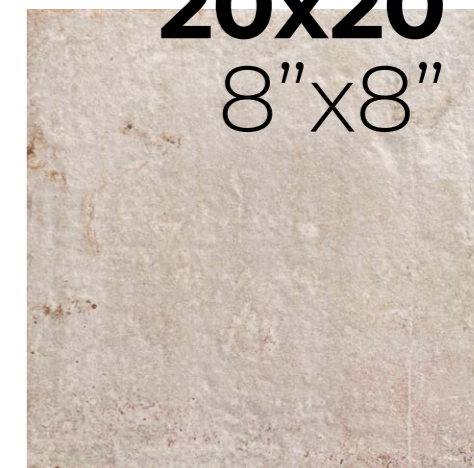

20x20
8"x8"

FLOOR TILE
Olimpo 20x20 · 8"x8"
Hermes 20x20 · 8"x8"

14 - OLIMPO 20x20 | 8"x8"

15 - OLIMPO 20x20 | 8"x8"