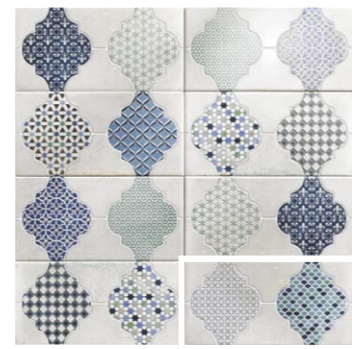

PRODUCT USE | APLICACIÓN DEL PRODUCTO

9 - RIVIERA 15x30 | 6"x12"

**RIVIERA BLEU**  
15x30 (M 190) 6"x12"

**RIVIERA MARINE**  
15x30 (M 190) 6"x12"

**CASSIS**  
15x30 (M 220) 6"x12"

**RIVIERA TURQUOISE**  
15x30 (M 190) 6"x12"