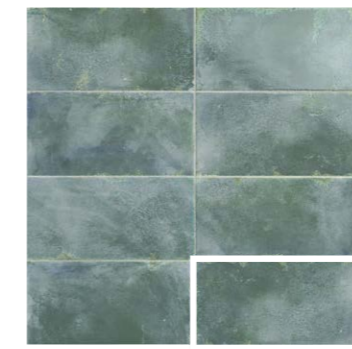

PRODUCT USE | APLICACIÓN DEL PRODUCTO

9 - RIVIERA 15x30 | 6"x12"

**RIVIERA BLEU**  
15x30 (M 190) 6"x12"

**RIVIERA MARINE**  
15x30 (M 190) 6"x12"

**CASSIS**  
15x30 (M 220) 6"x12"

**RIVIERA TURQUOISE**  
15x30 (M 190) 6"x12"