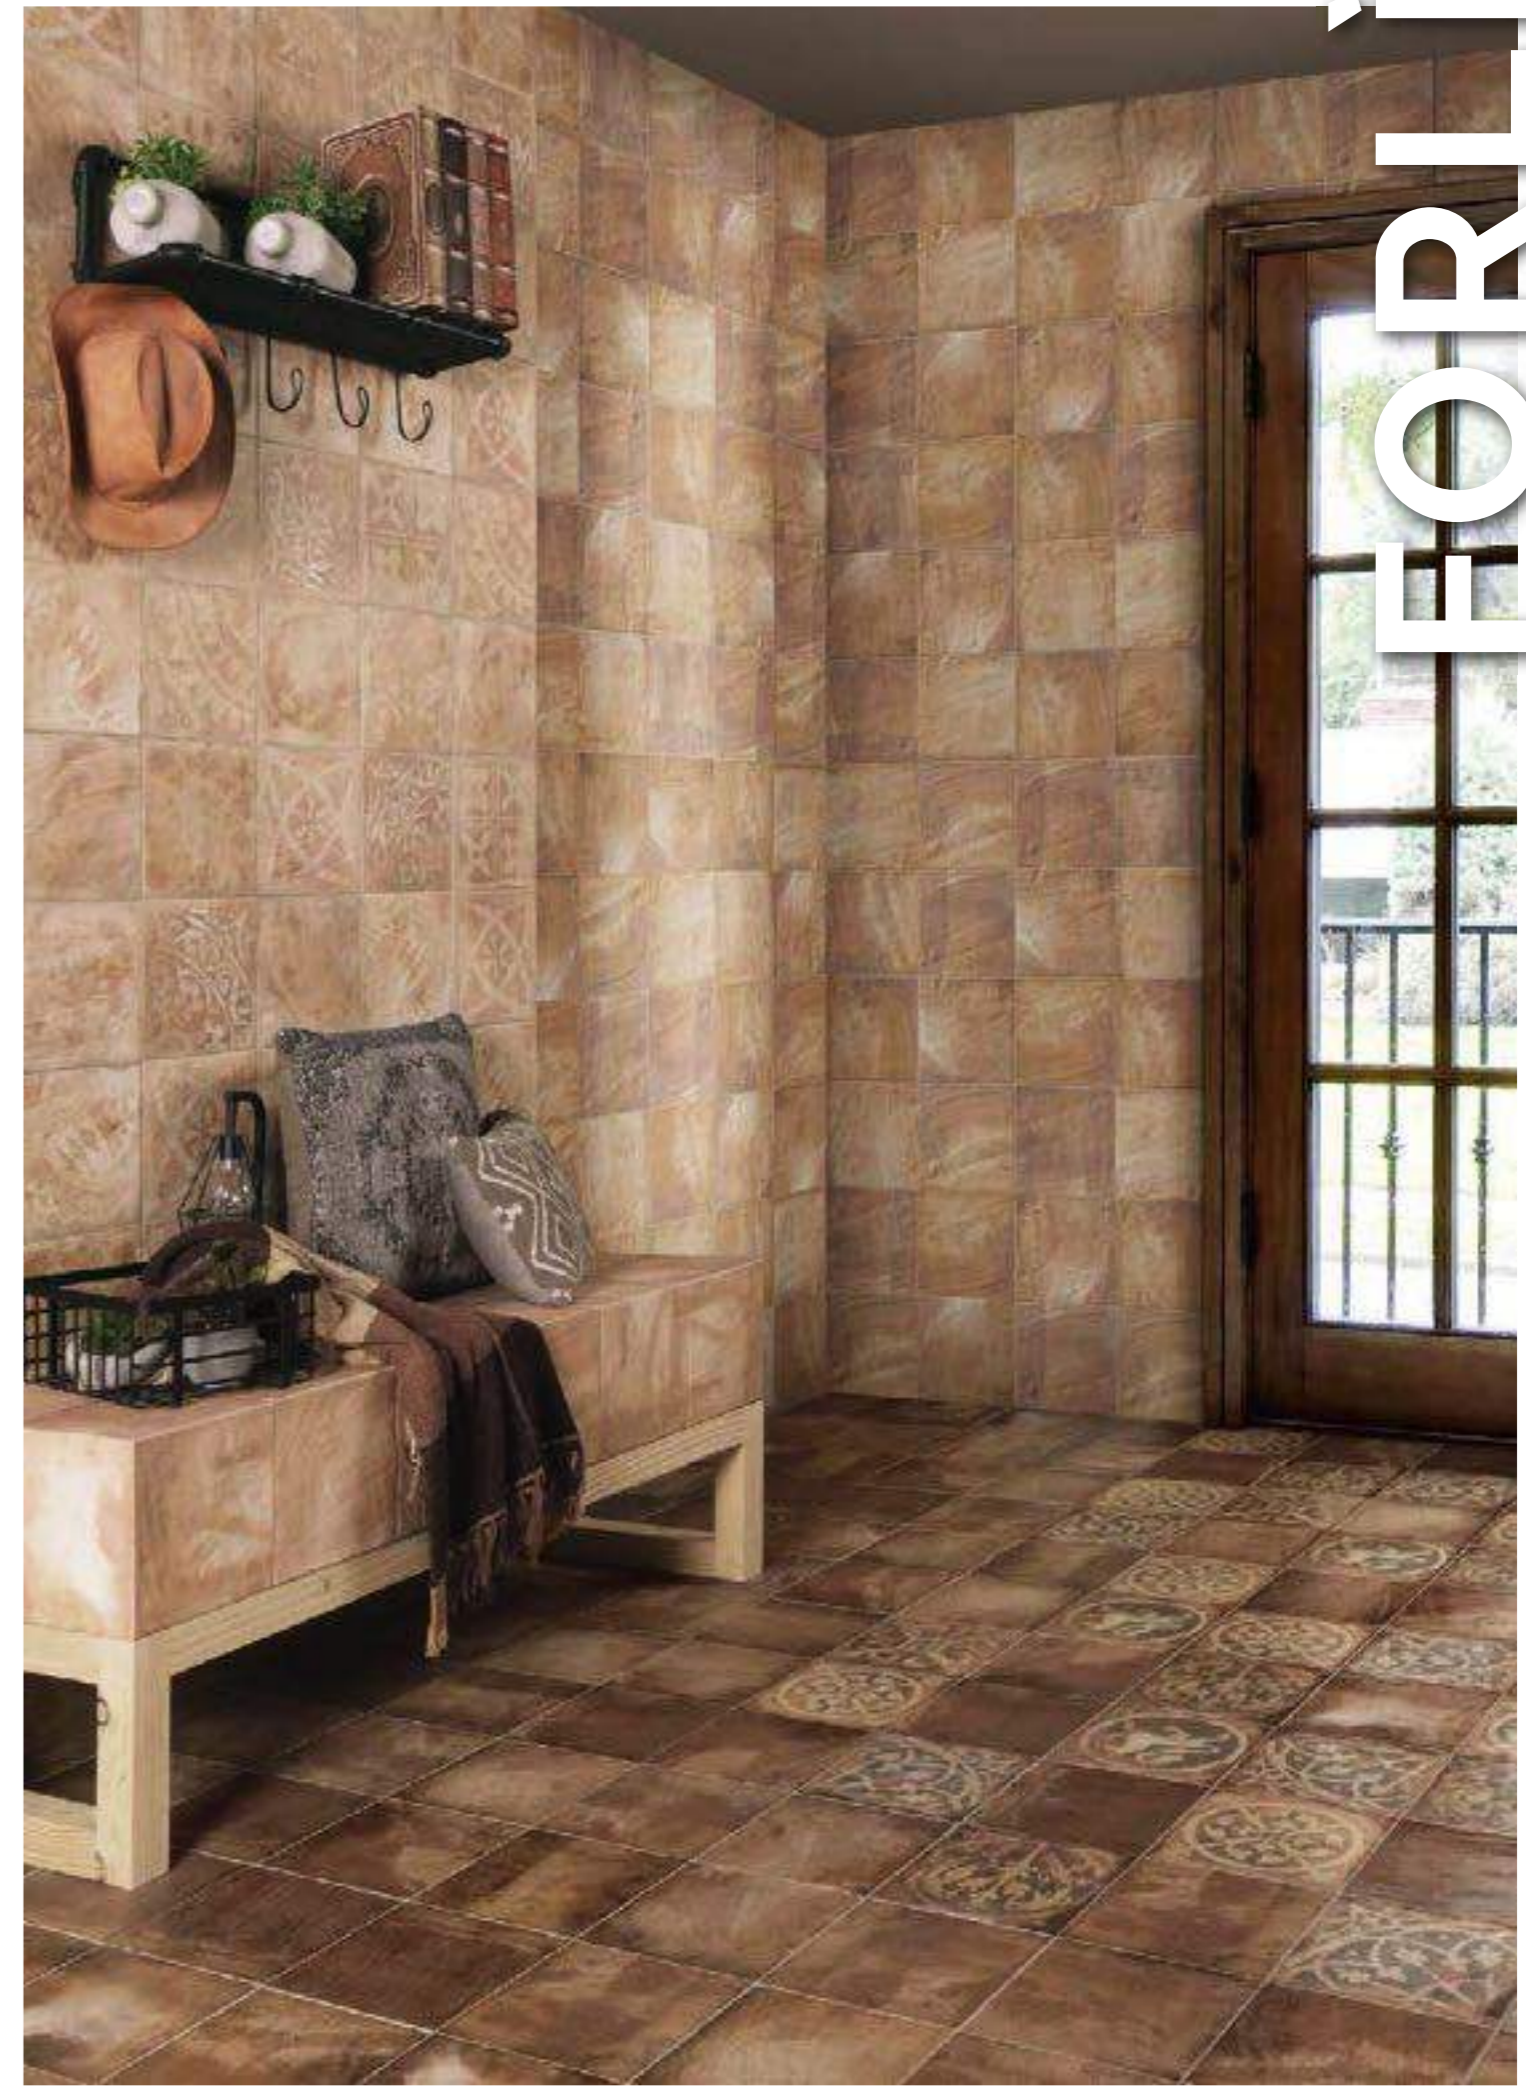

Forli Cream 20x20 · Teano 20x20 · Forli Cotto 20x20 · Lomba 20x20

FORLI