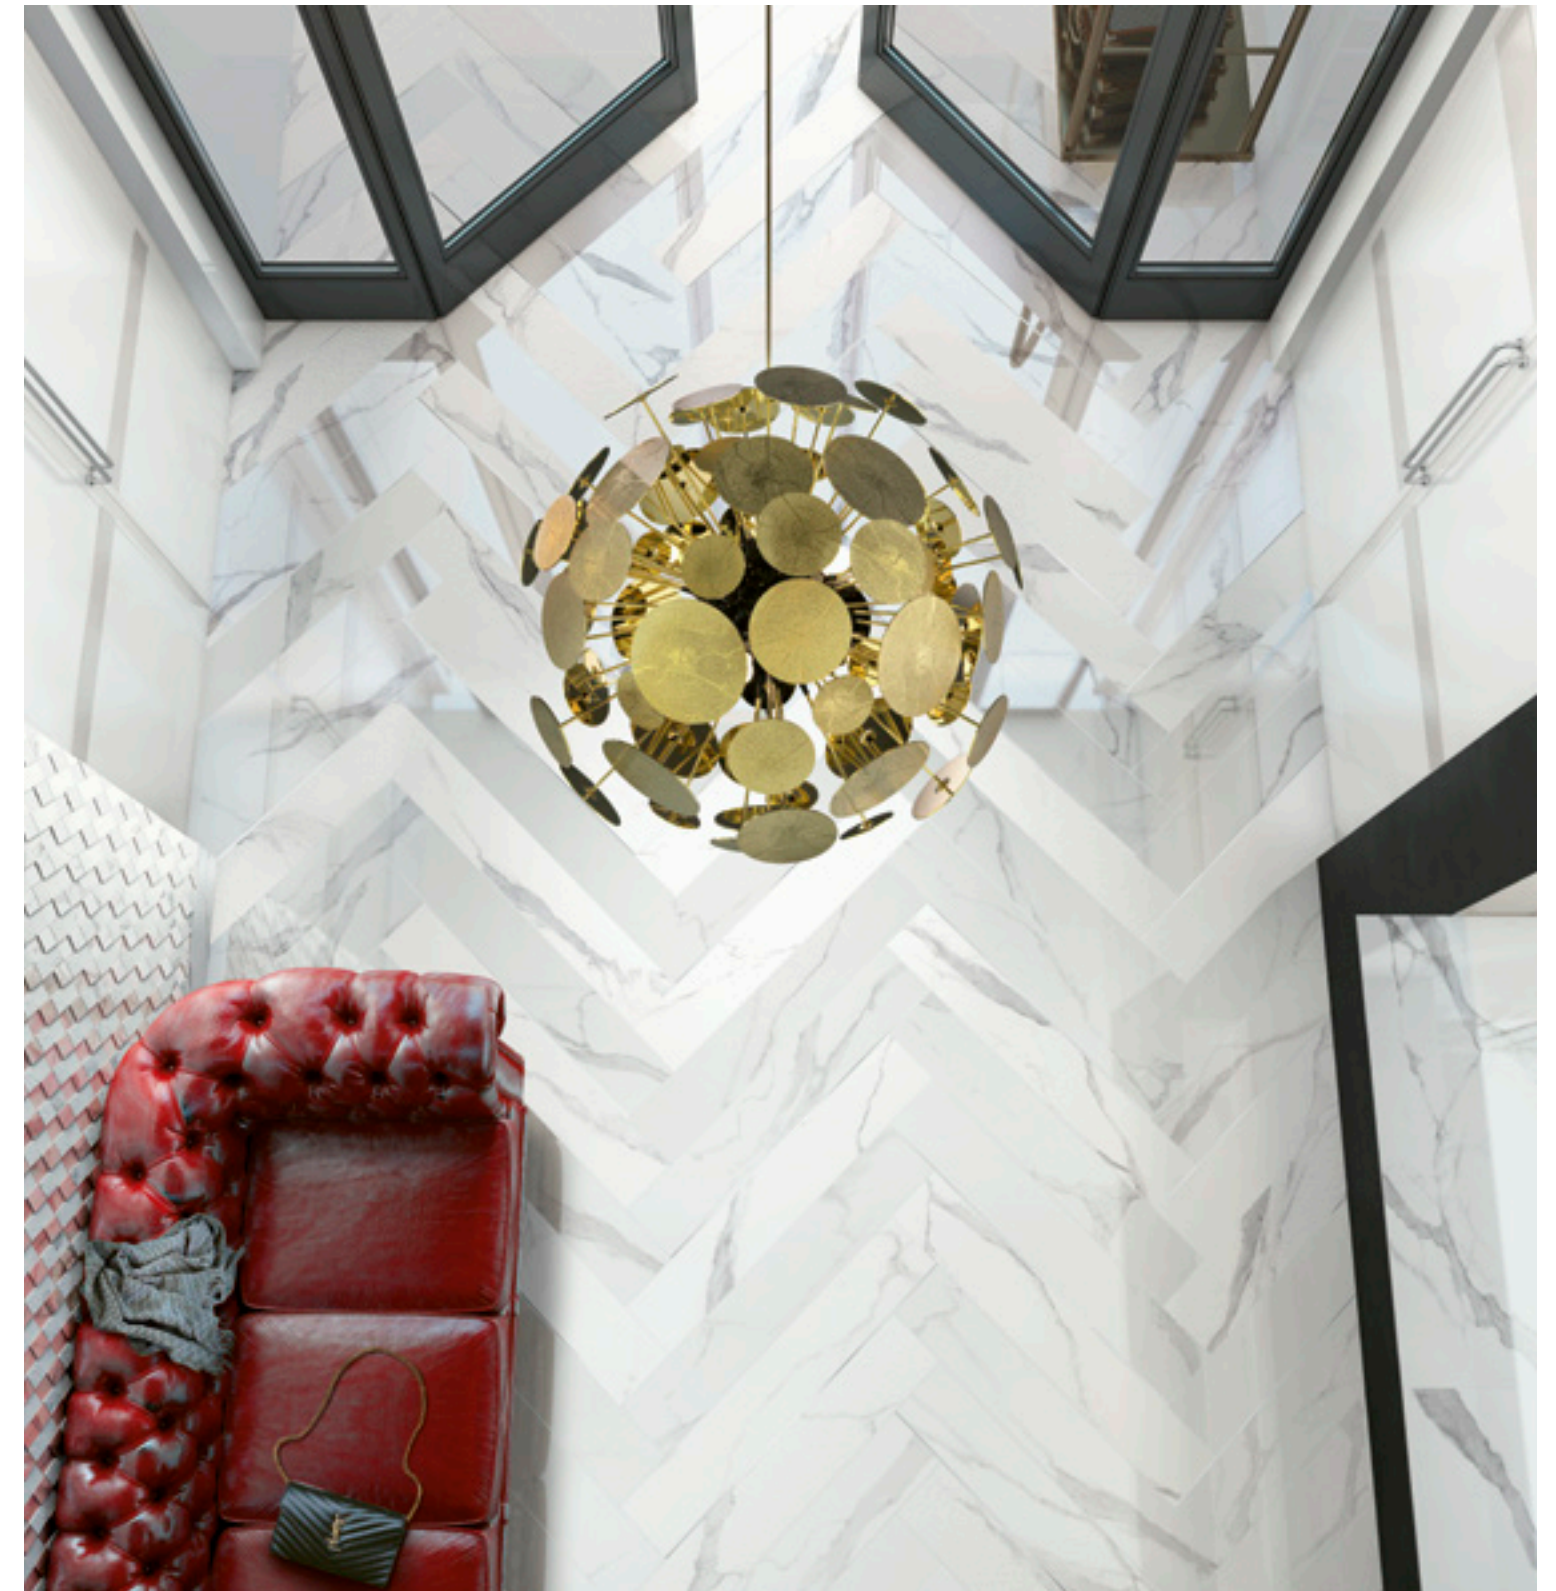

Rivestimento / Wall
Statuario Bianco
15x30 6"x12" Mosaico Rombi 3D Mix

Pavimento / Floor
Statuario Bianco
20x120 8"x48" Rettificato_Mix 3 finiture_Mix 3 finishes
10x60 4"x24" Battiscopa Rettificato_Levigato_Polished