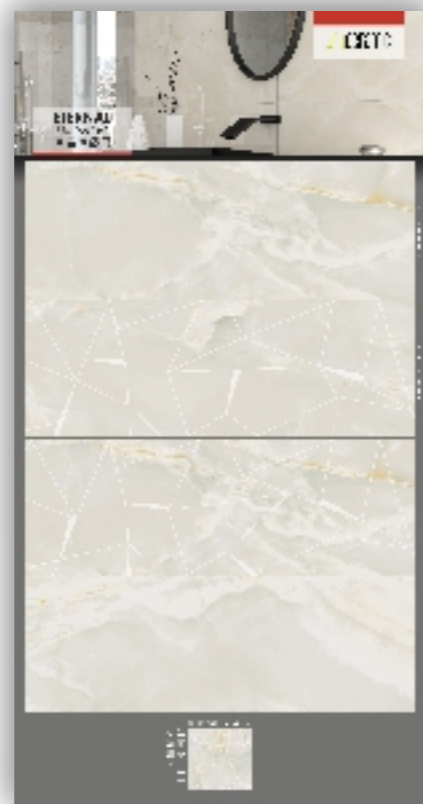

Направление дизайна: современный.

Стиль: классика.

Материал: 33,3x100 белая глина,
60x60, 60x120 керамогранит.

Назначение: Гостиные, коридоры,
залы, кухни, ванные комнаты.

ETERNAL

Мы предлагаем Вашему вниманию пять различных цветовых решений этой коллекции, классические White и Beige, и более дизайнерские Smeralto и Pearl, а также оникс Calacatta Eternal с эксклюзивным дизайном графики. Вообще, графика всей коллекции очень реалистична. Сотрудники фабрики, работая на новейших цифровых машинах, в полной мере сумели передать не только натуральность камня, но и подчеркнуть каждую деталь в его дизайне, а на полированной поверхности рисунок оникса получился еще более глубоким и ярким.

EC. ETERNAL PEARL MT. 60x60

EC. ETERNAL SMERATO MT. 60x60

ecoceramic

60
120^x

ETERNAL

EC. ETERNAL WHITE MT./PL. 60x120

EC. CALACATTA ETERNAL WHITE MT./PL. 60x120

EC. ETERNAL BEIGE MT./PL. 60x120

ecoceramic

60
120

ETERNAL

EC. ETERNAL PEARL MT./PL. 60x120

EC. ETERNAL SMERATO MT./PL. 60x120

PACKING list

размер	шт	м2/кор	вес кг/шт	коробок	м2/пал	вес (кг)
33,3*100	6	2	12	48	96	1 174
60*60	4	1,44	20,833	30	43,2	920
60*120	2	1,44	23,96	32		1 129