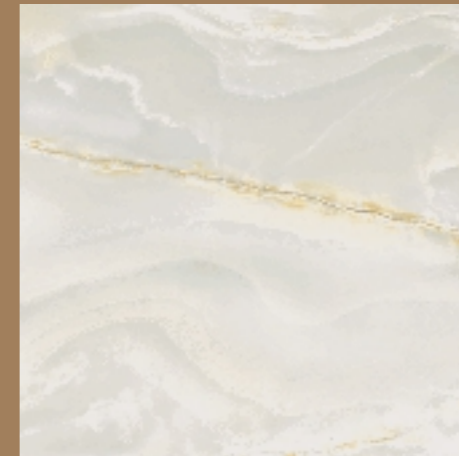

ETERNAL

Eternal Collection - новинка фабрики 2022 года. Это ректифицированный керамический гранит в формате 60*60 и 60*120. Фабрика представила его в двух видах поверхностей: полированной и матовой сатинированной. Коллекцию дополняет ректифицированная керамическая плитка из белой глины с глянцевой поверхностью в формате 33*100. Дизайн коллекции имитирует графику камня оникс с Аравийского полуострова, где его добывают в больших количествах. Оникс имеет очень древнюю историю. Изделия из него были найдены археологами на территории Древнего Египта и Вавилона, и эти находки датируются V-IV тысячелетиями до нашей эры. Для древних народов оникс являлся магическим камнем, из которого делали жертвенные сосуды и чаши для приготовления и хранения целебных составов. Даже в Библии имеются упоминания о нем, как об одном из камней, украшавших трон царя Соломона, и из которого были сделаны стены его храма.

Направление дизайна: современный.

Стиль: классика.

Материал: 33,3x100 белая глина,
60x60, 60x120 керамогранит.

Назначение: Гостиные, коридоры,
залы, кухни, ванные комнаты.

ETERNAL

Мы предлагаем Вашему вниманию пять различных цветовых решений этой коллекции, классические White и Beige, и более дизайнерские Smeralto и Pearl, а также оникс Calacatta Eternal с эксклюзивным дизайном графики. Вообще, графика всей коллекции очень реалистична. Сотрудники фабрики, работая на новейших цифровых машинах, в полной мере сумели передать не только натуральность камня, но и подчеркнуть каждую деталь в его дизайне, а на полированной поверхности рисунок оникса получился еще более глубоким и ярким.

EC.DC. ETERNAL PEARL 33,3x100

EC. ETERNAL PEARL 33,3x100

ecoceramic

60x60

ETERNAL

EC. CALACATTA ETERNAL WHITE MT. 60x60

EC. ETERNAL WHITE MT. 60x60

EC. ETERNAL BEIGE MT. 60x60

EC. ETERNAL PEARL MT. 60x60

EC. ETERNAL SMERATO MT. 60x60

ecoceramic

60
120^x

ETERNAL

EC. ETERNAL WHITE MT./PL. 60x120

EC. CALACATTA ETERNAL WHITE MT./PL. 60x120

EC. ETERNAL BEIGE MT./PL. 60x120