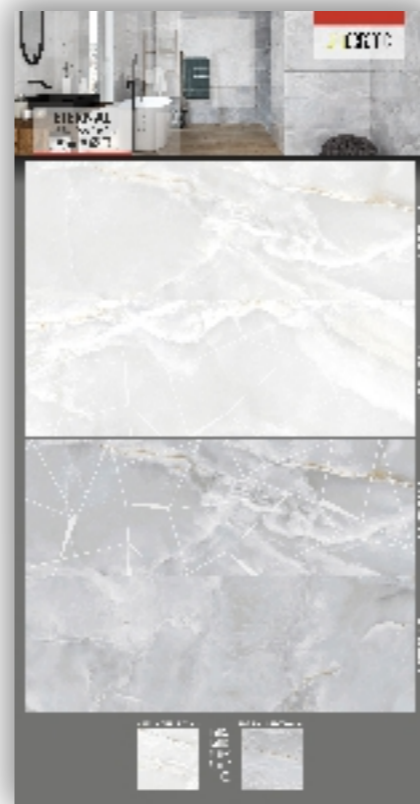

EC. ETERNAL PEARL MT. 60x60

EC. ETERNAL SMERATO MT. 60x60

ecoceramic

60
120^x

ETERNAL

EC. ETERNAL WHITE MT./PL. 60x120

EC. CALACATTA ETERNAL WHITE MT./PL. 60x120

EC. ETERNAL BEIGE MT./PL. 60x120

ecoceramic

60
120

ETERNAL

EC. ETERNAL PEARL MT./PL. 60x120

EC. ETERNAL SMERATO MT./PL. 60x120

PACKING list

размер	шт	м2/кор	вес кг/шт	коробок	м2/пал	вес (кг)
33,3*100	6	2	12	48	96	1 174
60*60	4	1,44	20,833	30	43,2	920
60*120	2	1,44	23,96	32		1 129