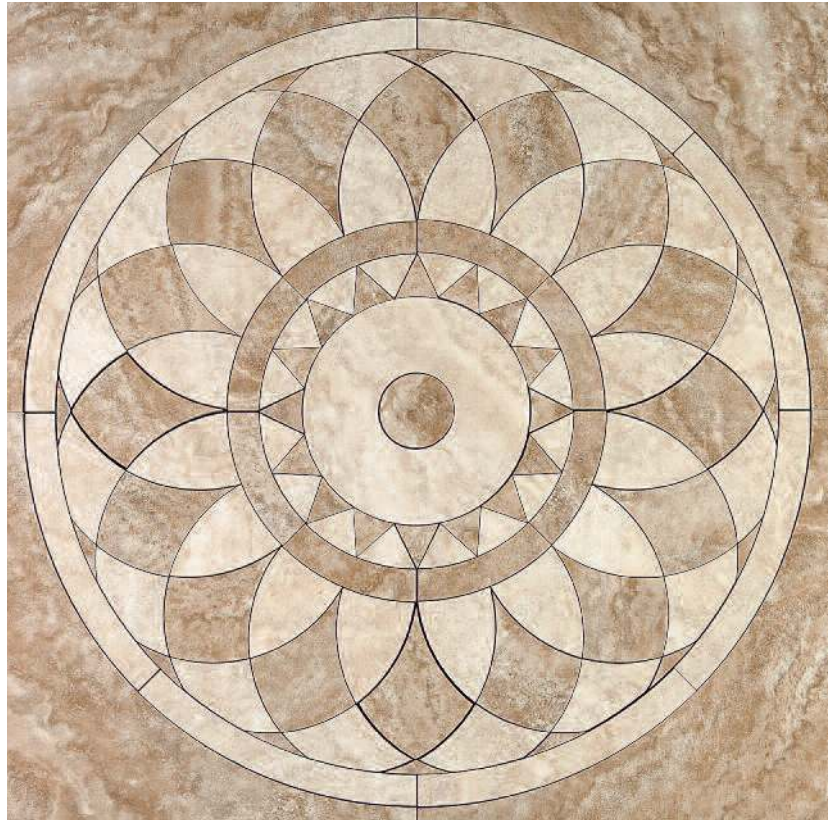

ID30
Триумф наборный розон 84x84
Triumph compound rosace

V2 4