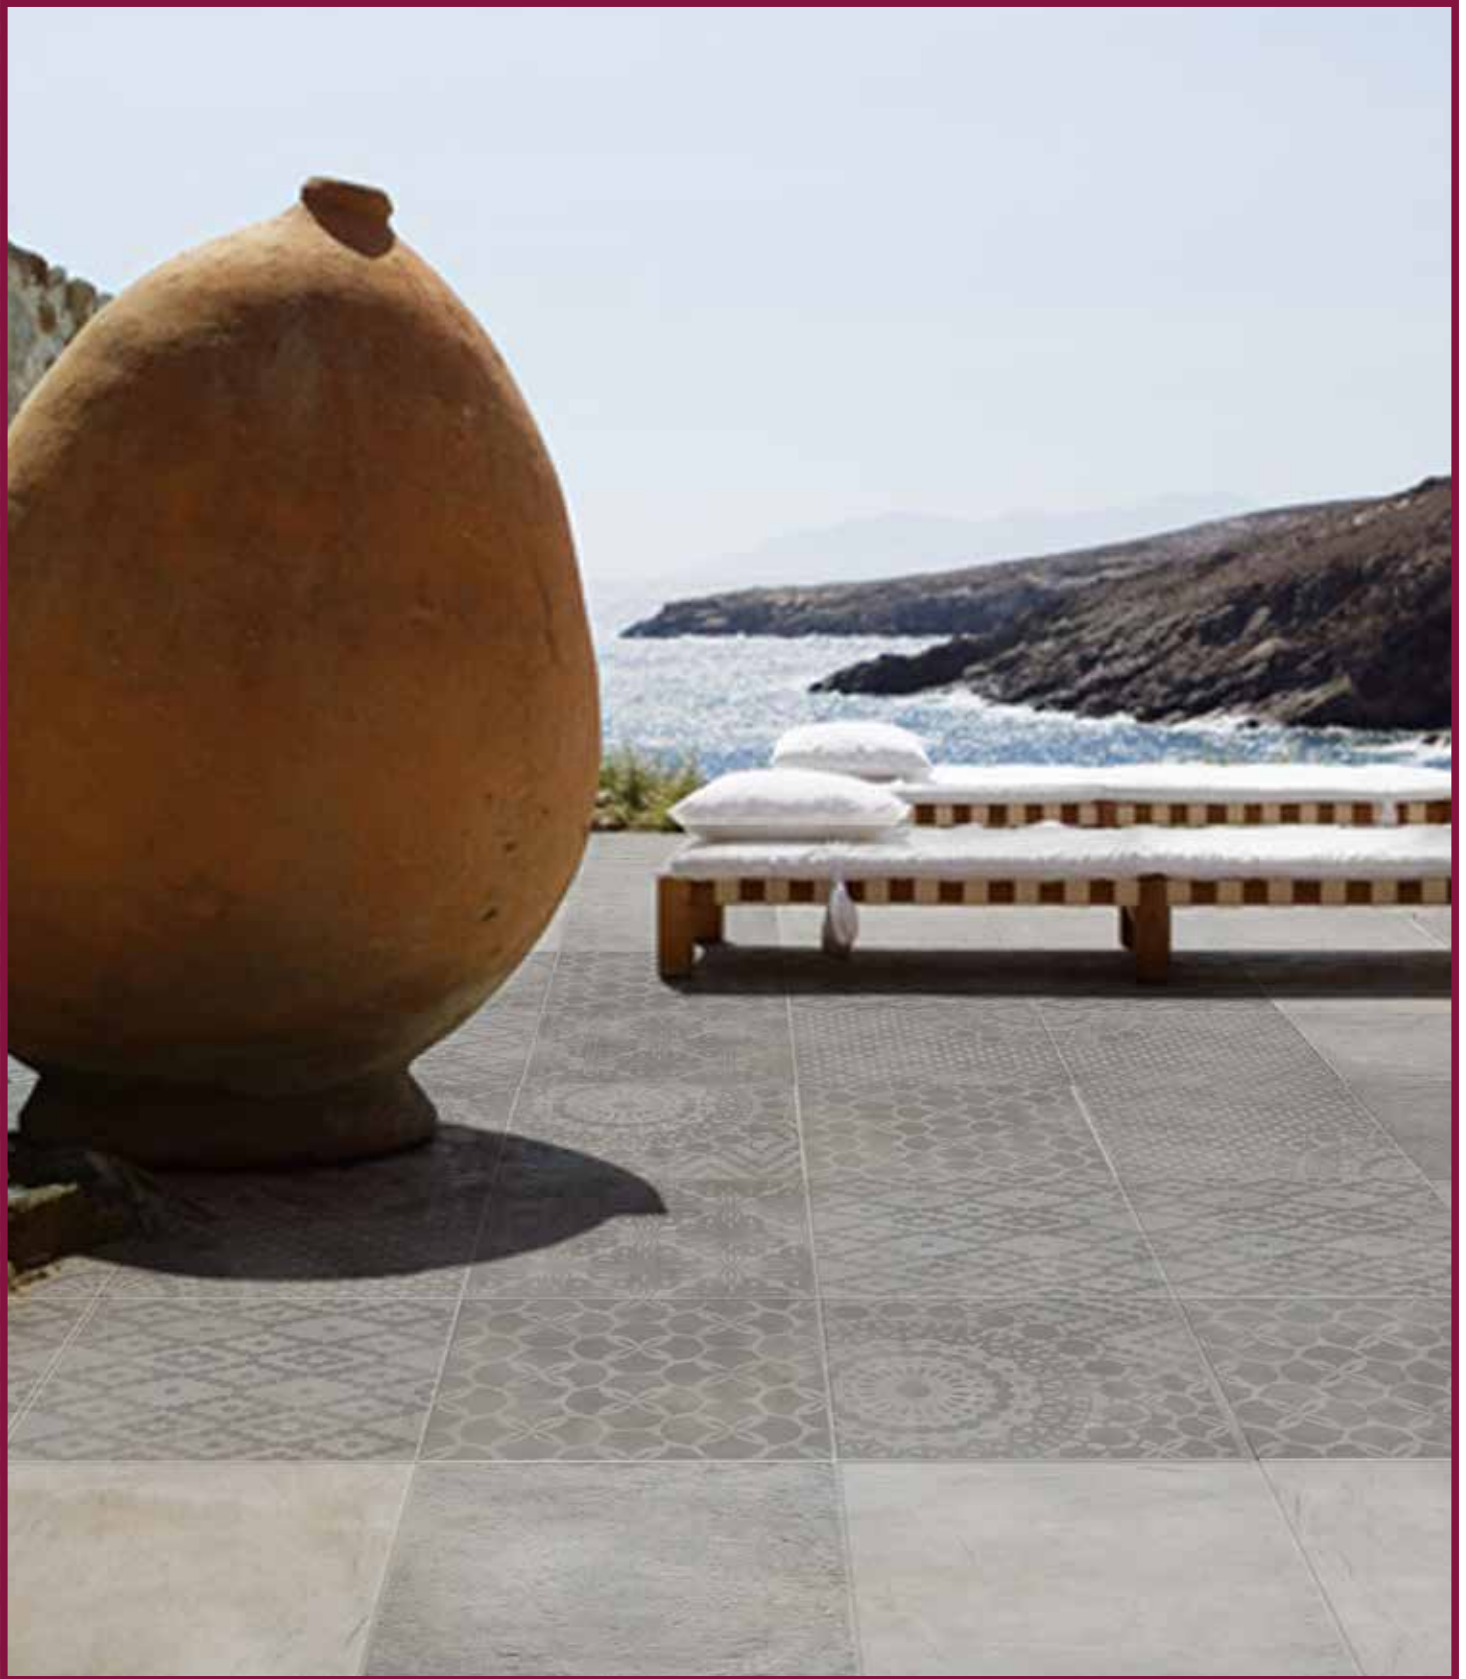

Mélange R11 40x40
Waikiki Cendre R11 40x40