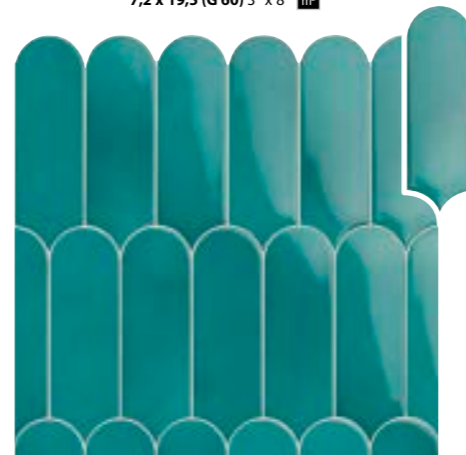

FAN WHITE
7,2 x 19,5 (G 60) 3" x 8" m²

FAN MIX TURCHESE
7,2 x 19,5 (G 60) 3" x 8" m²