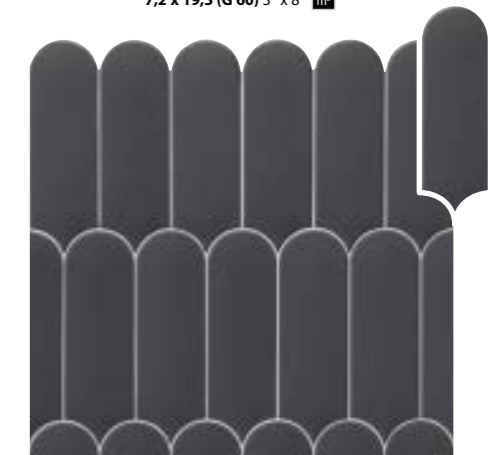

FAN FOG MATT
7,2 x 19,5 (G 60) 3" x 8" m²

FAN DARK MATT
7,2 x 19,5 (G 60) 3" x 8" m²

PACKING BASES

FORMATO	PULGADAS	PZ/CAJA	M²	CAJA/PLT	PESO/CAJA	PESO/PLT
7,2 x 22,2	3" x 8,7"	30	0,48	120	7,66	935
7,2 x 19,5	3" x 8"	34	0,48	120	7,55	925