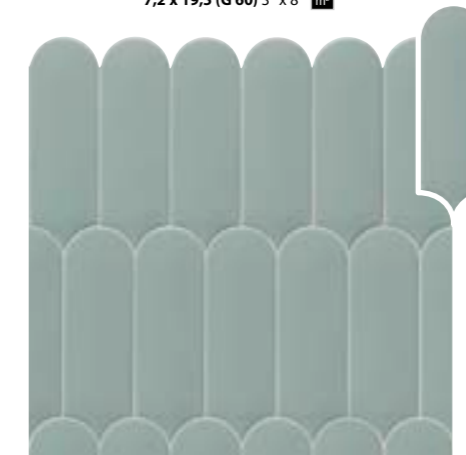

FAN CLEAR MATT
7,2 x 19,5 (G 60) 3" x 8" m²

FAN MARINE MATT
7,2 x 19,5 (G 60) 3" x 8" m²