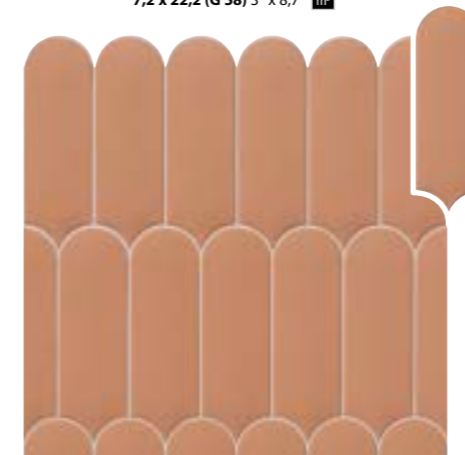

CLEAR MATT
7,2 x 22,2 (G 58) 3" x 8,7" m²

FAN CLAY MATT
7,2 x 19,5 (G 60) 3" x 8" m²