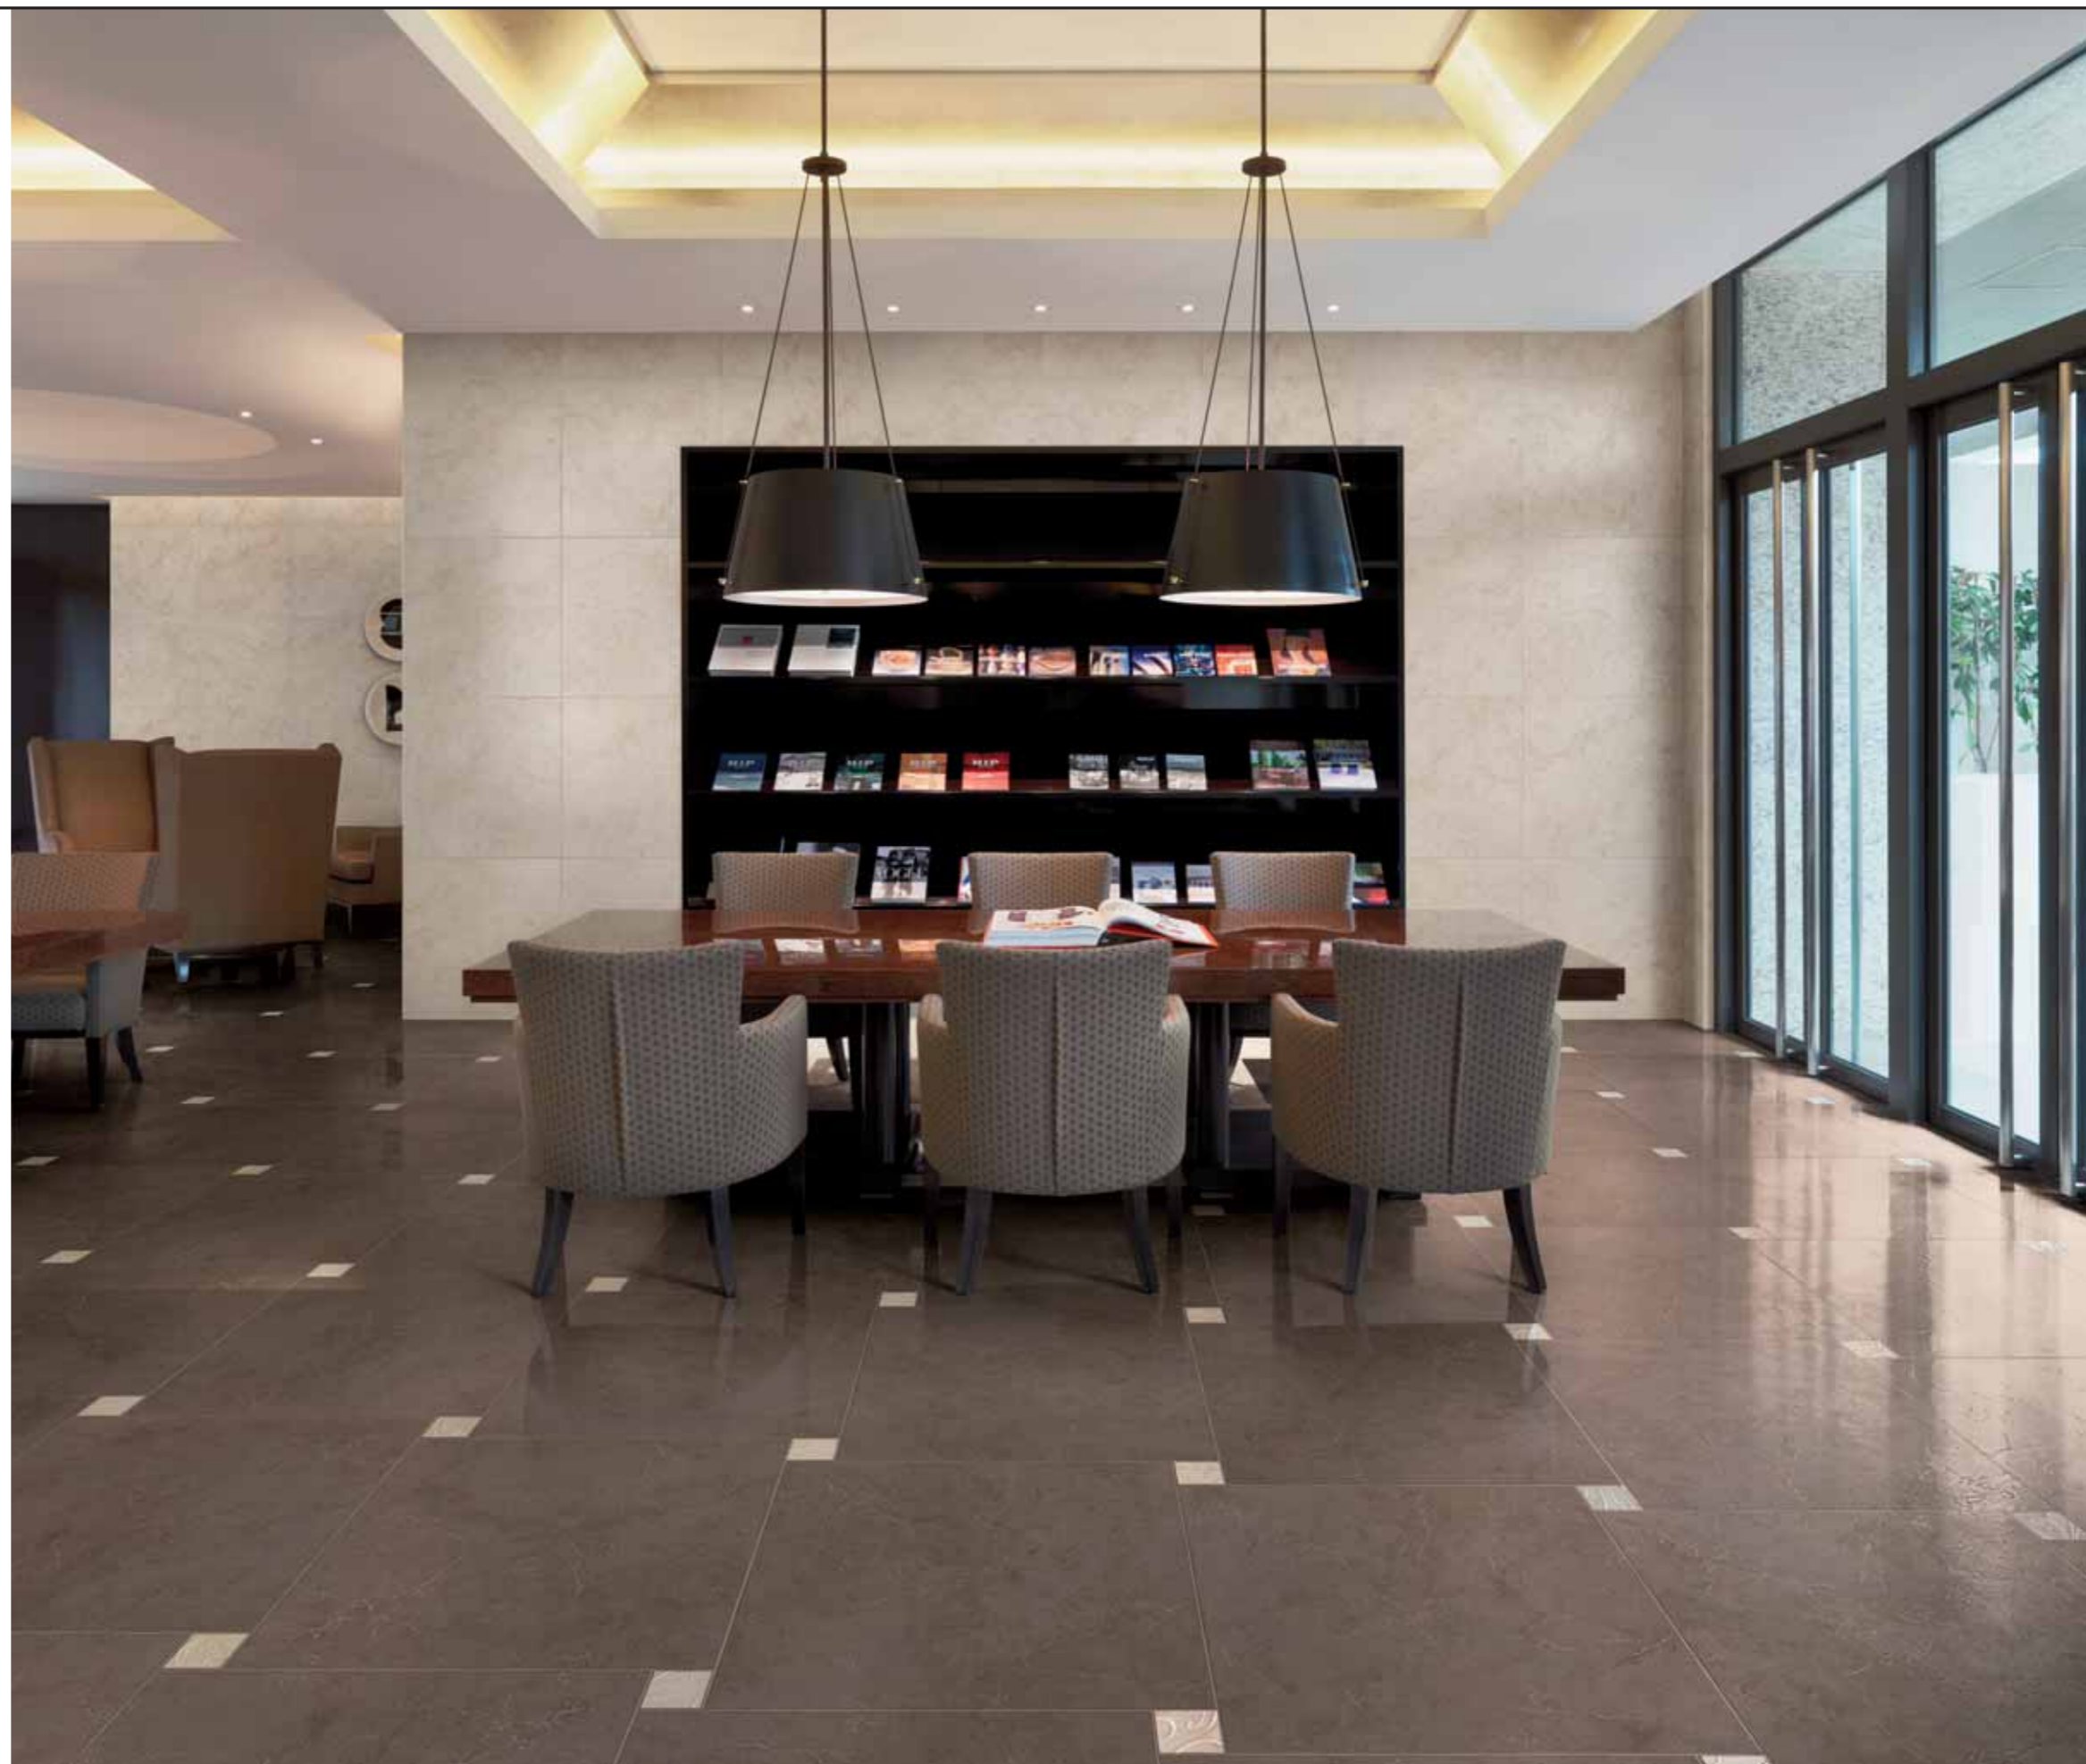

# Unica

Уника

Unica Bruno 60 Lappato / Уника Бруно 60 Лаппато Рет. 60x60.  
Unica Bianco Leaf Bottone / Уника Бьянко Вставка Лиф 7,2x7,2.  
Unica Bianco 60 Rett. / Уника Бьянко 60 Ретиф. 60x60.

Unica Bruno 60 Lappato / Уника Бруно 60 Лаппато Рет. 60x60.  
Unica Bianco Leaf Bottone / Уника Бьянко Вставка Лиф 7,2x7,2.  
Unica Bianco 60 Rett. / Уника Бьянко 60 Ретиф. 60x60.