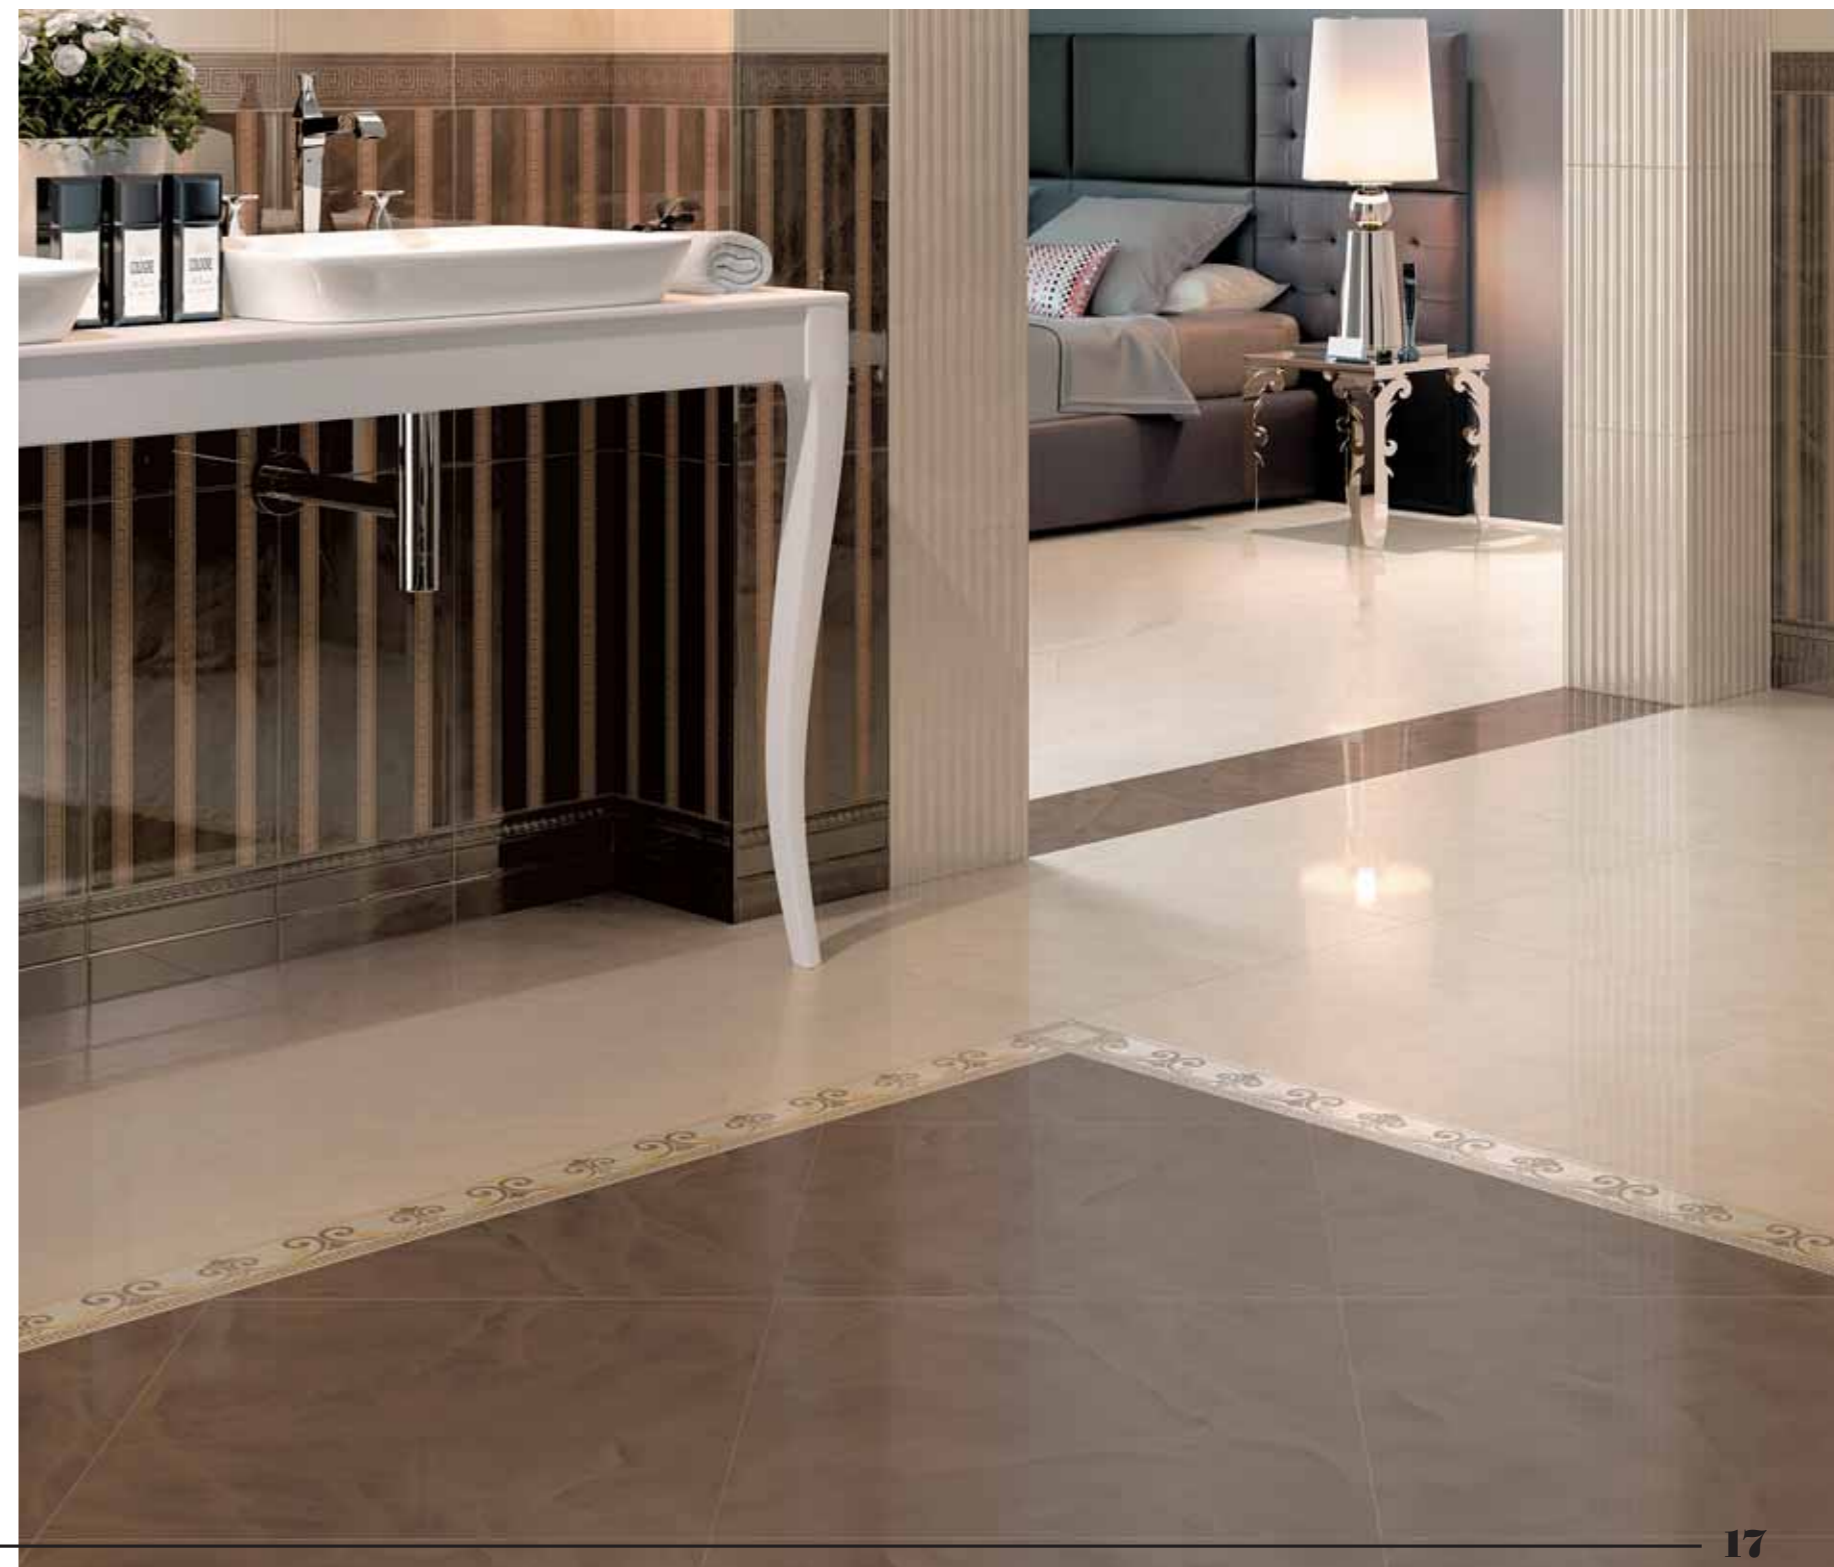

Beige & Noce

Vesta Noce Greca / Веста Ноче Грека 7x25.
Vesta Boiserie Noce / Веста Боуэри Ноче 25x45.
Vesta Noce Zoccolo / Веста Ноче Дзюкколо 12,5x25.
Vesta Beige 60 Lappato / Веста Беж 60 Лаппато 60x60.
Fascia Greca / Бордюра Грека 9,2x60.
Angolo Fascia Greca / Угол бордюра Грека 9,2x9,2.
Vesta Noce 45 Lappato / Веста Ноче 45 Лаппато 45x45.