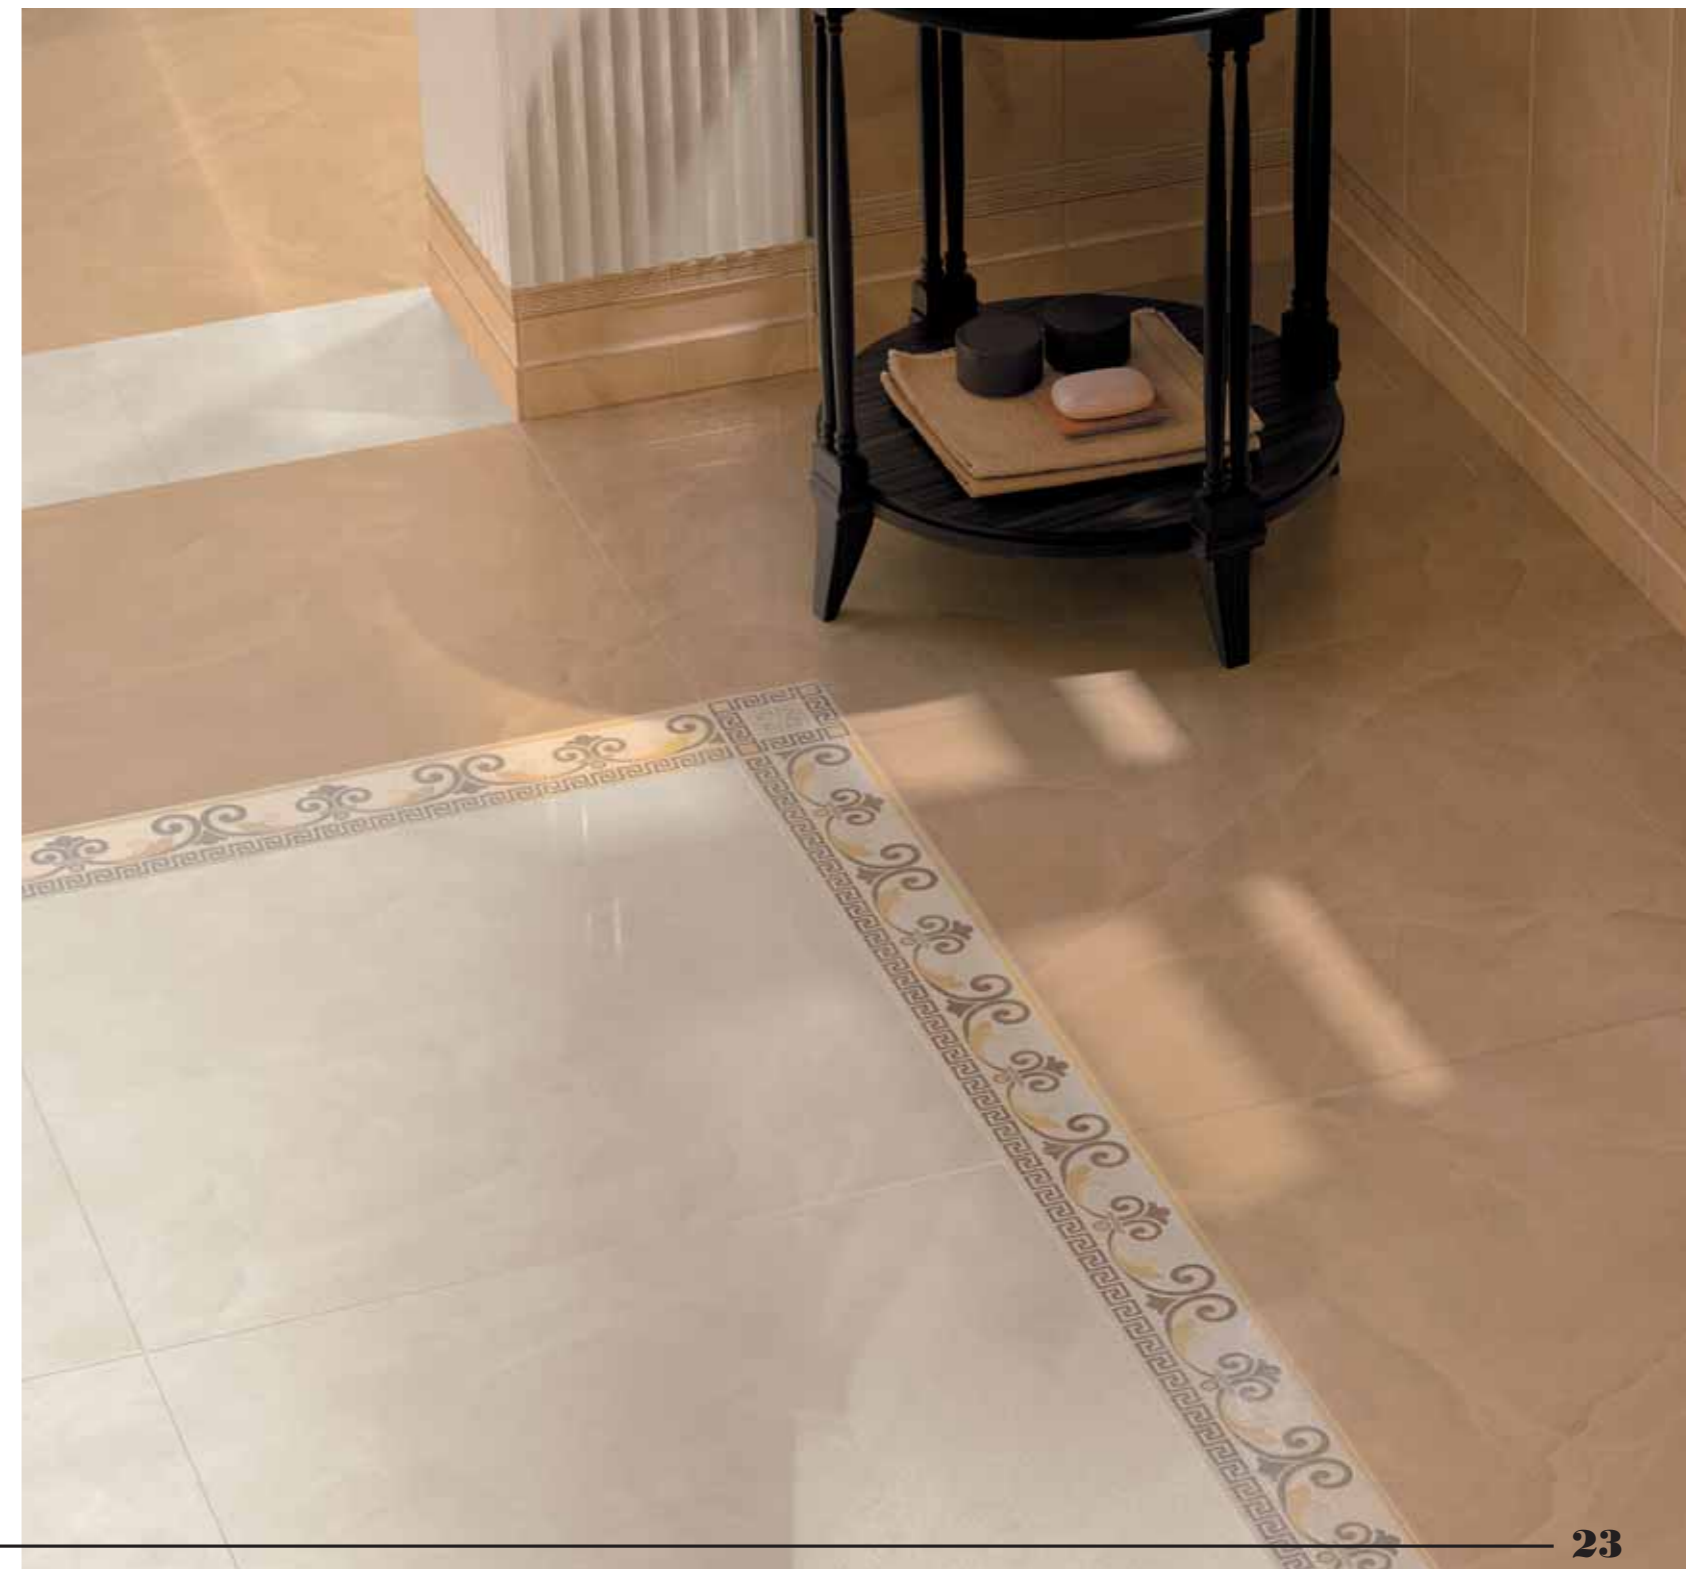

Avorio & Dorato

Vesta Dorato / Веста Дорато 25x45.
Vesta Dorato London 8 / Веста Дорато Лондон 8 8x25.
Vesta Avorio Lesena / Веста Аворио Лесена 25x45.
Vesta Dorato Zoccolo / Веста Дорато Дзокколо 12,5x25.
Vesta Avorio 60 Lappato / Веста Аворио 60 Лаппато 60x60.
Vesta Dorato 60 Lappato / Веста Дорато 60 Лаппато 60x60.
Fascia Greca / Бордюр Грека 9,2x60.
Angolo Fascia Greca / Угол бордюра Грека 9,2x9,2.