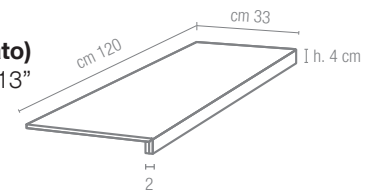

Gradone (assemblato)
cm 120x33 - 47¹/₄"x13"