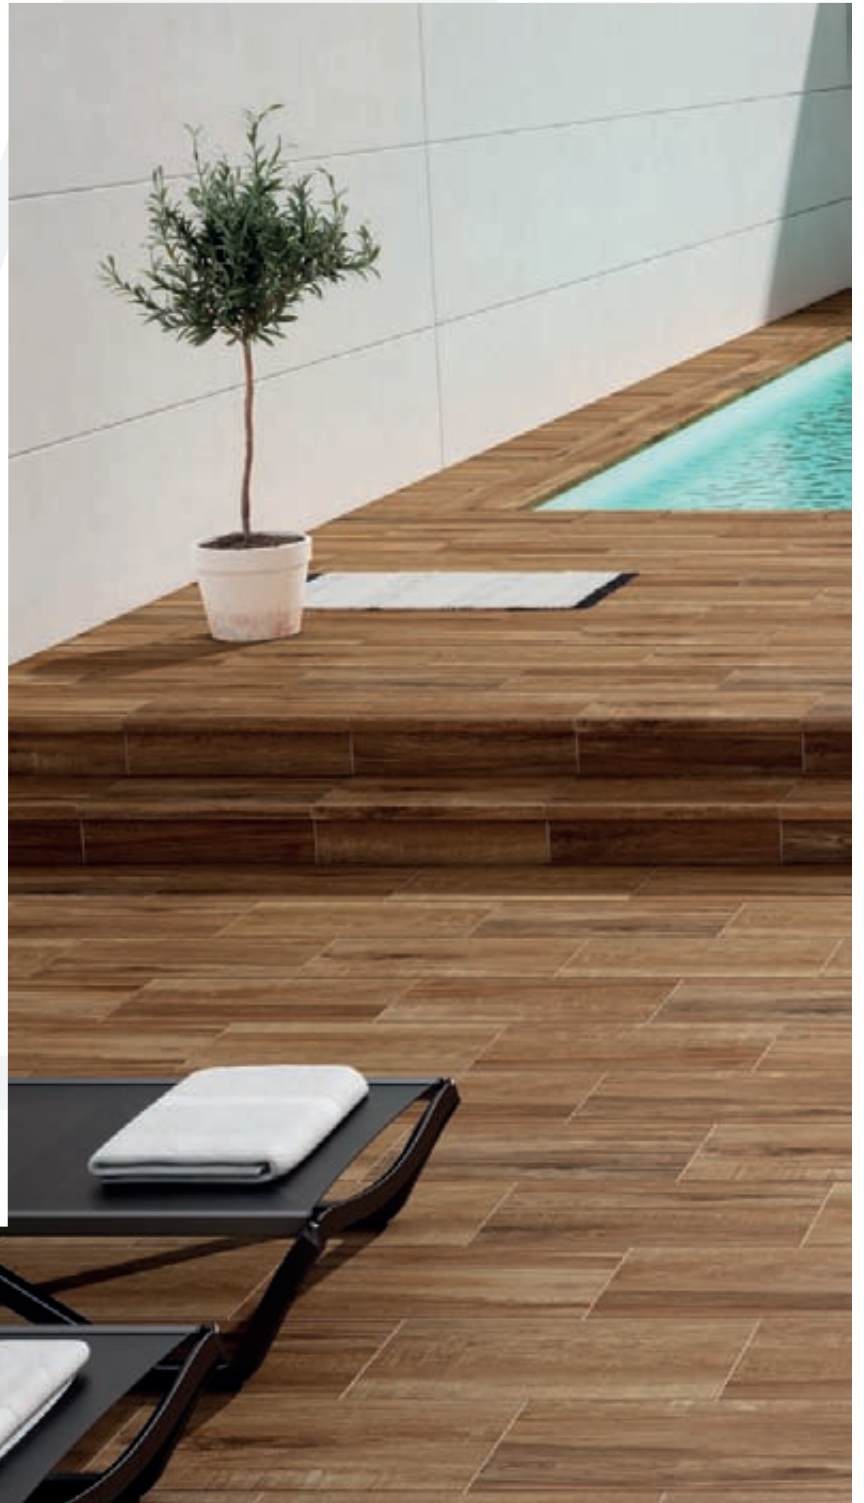

antibacterial
extruded clinker

Colores/Colors:

Taiga

Volga

Samara

TAIGA. BASE 625 x 310. PELDAÑO RECTO EVO 625. FRONTAL 625 x 150.

Taiga

Serie Madera / Wood