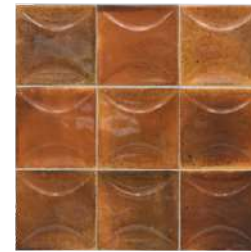

Pink
30016 EQ-3

Burnt Red
30018 EQ-3

Caramel
30015 EQ-3

Wild Olive
30014 EQ-3

Celadon
30013 EQ-3

Sky Blue
30017 EQ-3

Blue Night
30012 EQ-3

10 x 10 cm
4" x 4"

Arco White
30021 EQ-5

Arco Black Ash
30022 EQ-5

Arco Pink
30027 EQ-5

Arco Burnt Red
30029 EQ-5

Arco Caramel
30026 EQ-5

Arco Wild Olive
30025 EQ-5

Arco Celadon
30024 EQ-5

Arco Sky Blue
30028 EQ-5