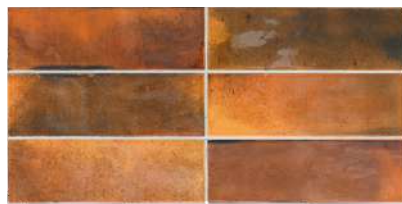

Arco White
30021 EQ-5

Arco Black Ash
30022 EQ-5

Arco Pink
30027 EQ-5

Arco Burnt Red
30029 EQ-5

Arco Caramel
30026 EQ-5

Arco Wild Olive
30025 EQ-5

Arco Celadon
30024 EQ-5

Arco Sky Blue
30028 EQ-5

Módulo F. Module F

Módulo G. Module G

Módulo H. Module H

Módulo I. Module I

HANOI

Pasta blanca · Revestimiento / White body · Wall tiles
Weißscherben · Wandfliesen / Pâte blanche · Faïences

6,5 x 20 cm
2½" x 8"

White
30030 EQ-3

Black Ash
30031 EQ-3

Pink
30036 EQ-3

Burnt Red
30038 EQ-3

Caramel
30035 EQ-3

Wild Olive
30034 EQ-3

Celadon
30033 EQ-3

Sky Blue
30037 EQ-3