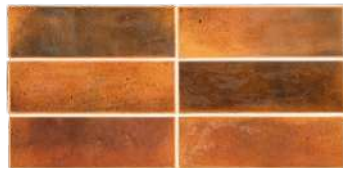

Burnt Red
30269 EQ-10D