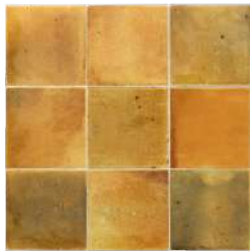

Caramel
30015 EQ-3