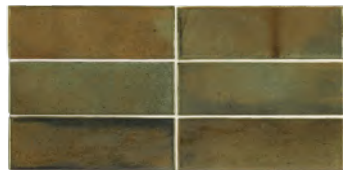

Wild Olive
30272 EQ-10D