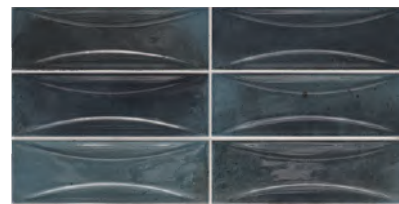

White
30030 EQ-3

Black Ash
30031 EQ-3

Pink
30036 EQ-3

Burnt Red
30038 EQ-3

Caramel
30035 EQ-3

Wild Olive
30034 EQ-3

Celadon
30033 EQ-3

Sky Blue
30037 EQ-3

Blue Night
30032 EQ-3

6,5 x 20 cm
2½" x 8"

Arco White
30039 EQ-5

Arco Black Ash
30040 EQ-5

Arco Pink
30064 EQ-5

Arco Burnt Red
30066 EQ-5

Arco Caramel
30063 EQ-5

Arco Wild Olive
30062 EQ-5

Arco Celadon
30042 EQ-5

Arco Sky Blue
30065 EQ-5

Arco Blue Night
30041 EQ-5

HANOI

Pasta blanca · Revestimiento / White body · Wall tiles
 Weißscherben · Wandfliesen / Pâte blanche · Faïences

5,1 x 16,1 cm
 2" x 6"

White
 30267 EQ-10D

Black Ash
 30270 EQ-10D

Pink
 30273 EQ-10D

Burnt Red
 30269 EQ-10D

Caramel
 30268 EQ-10D

Wild Olive
 30272 EQ-10D

Celadon
 30275 EQ-10D

Sky Blue
 30274 EQ-10D