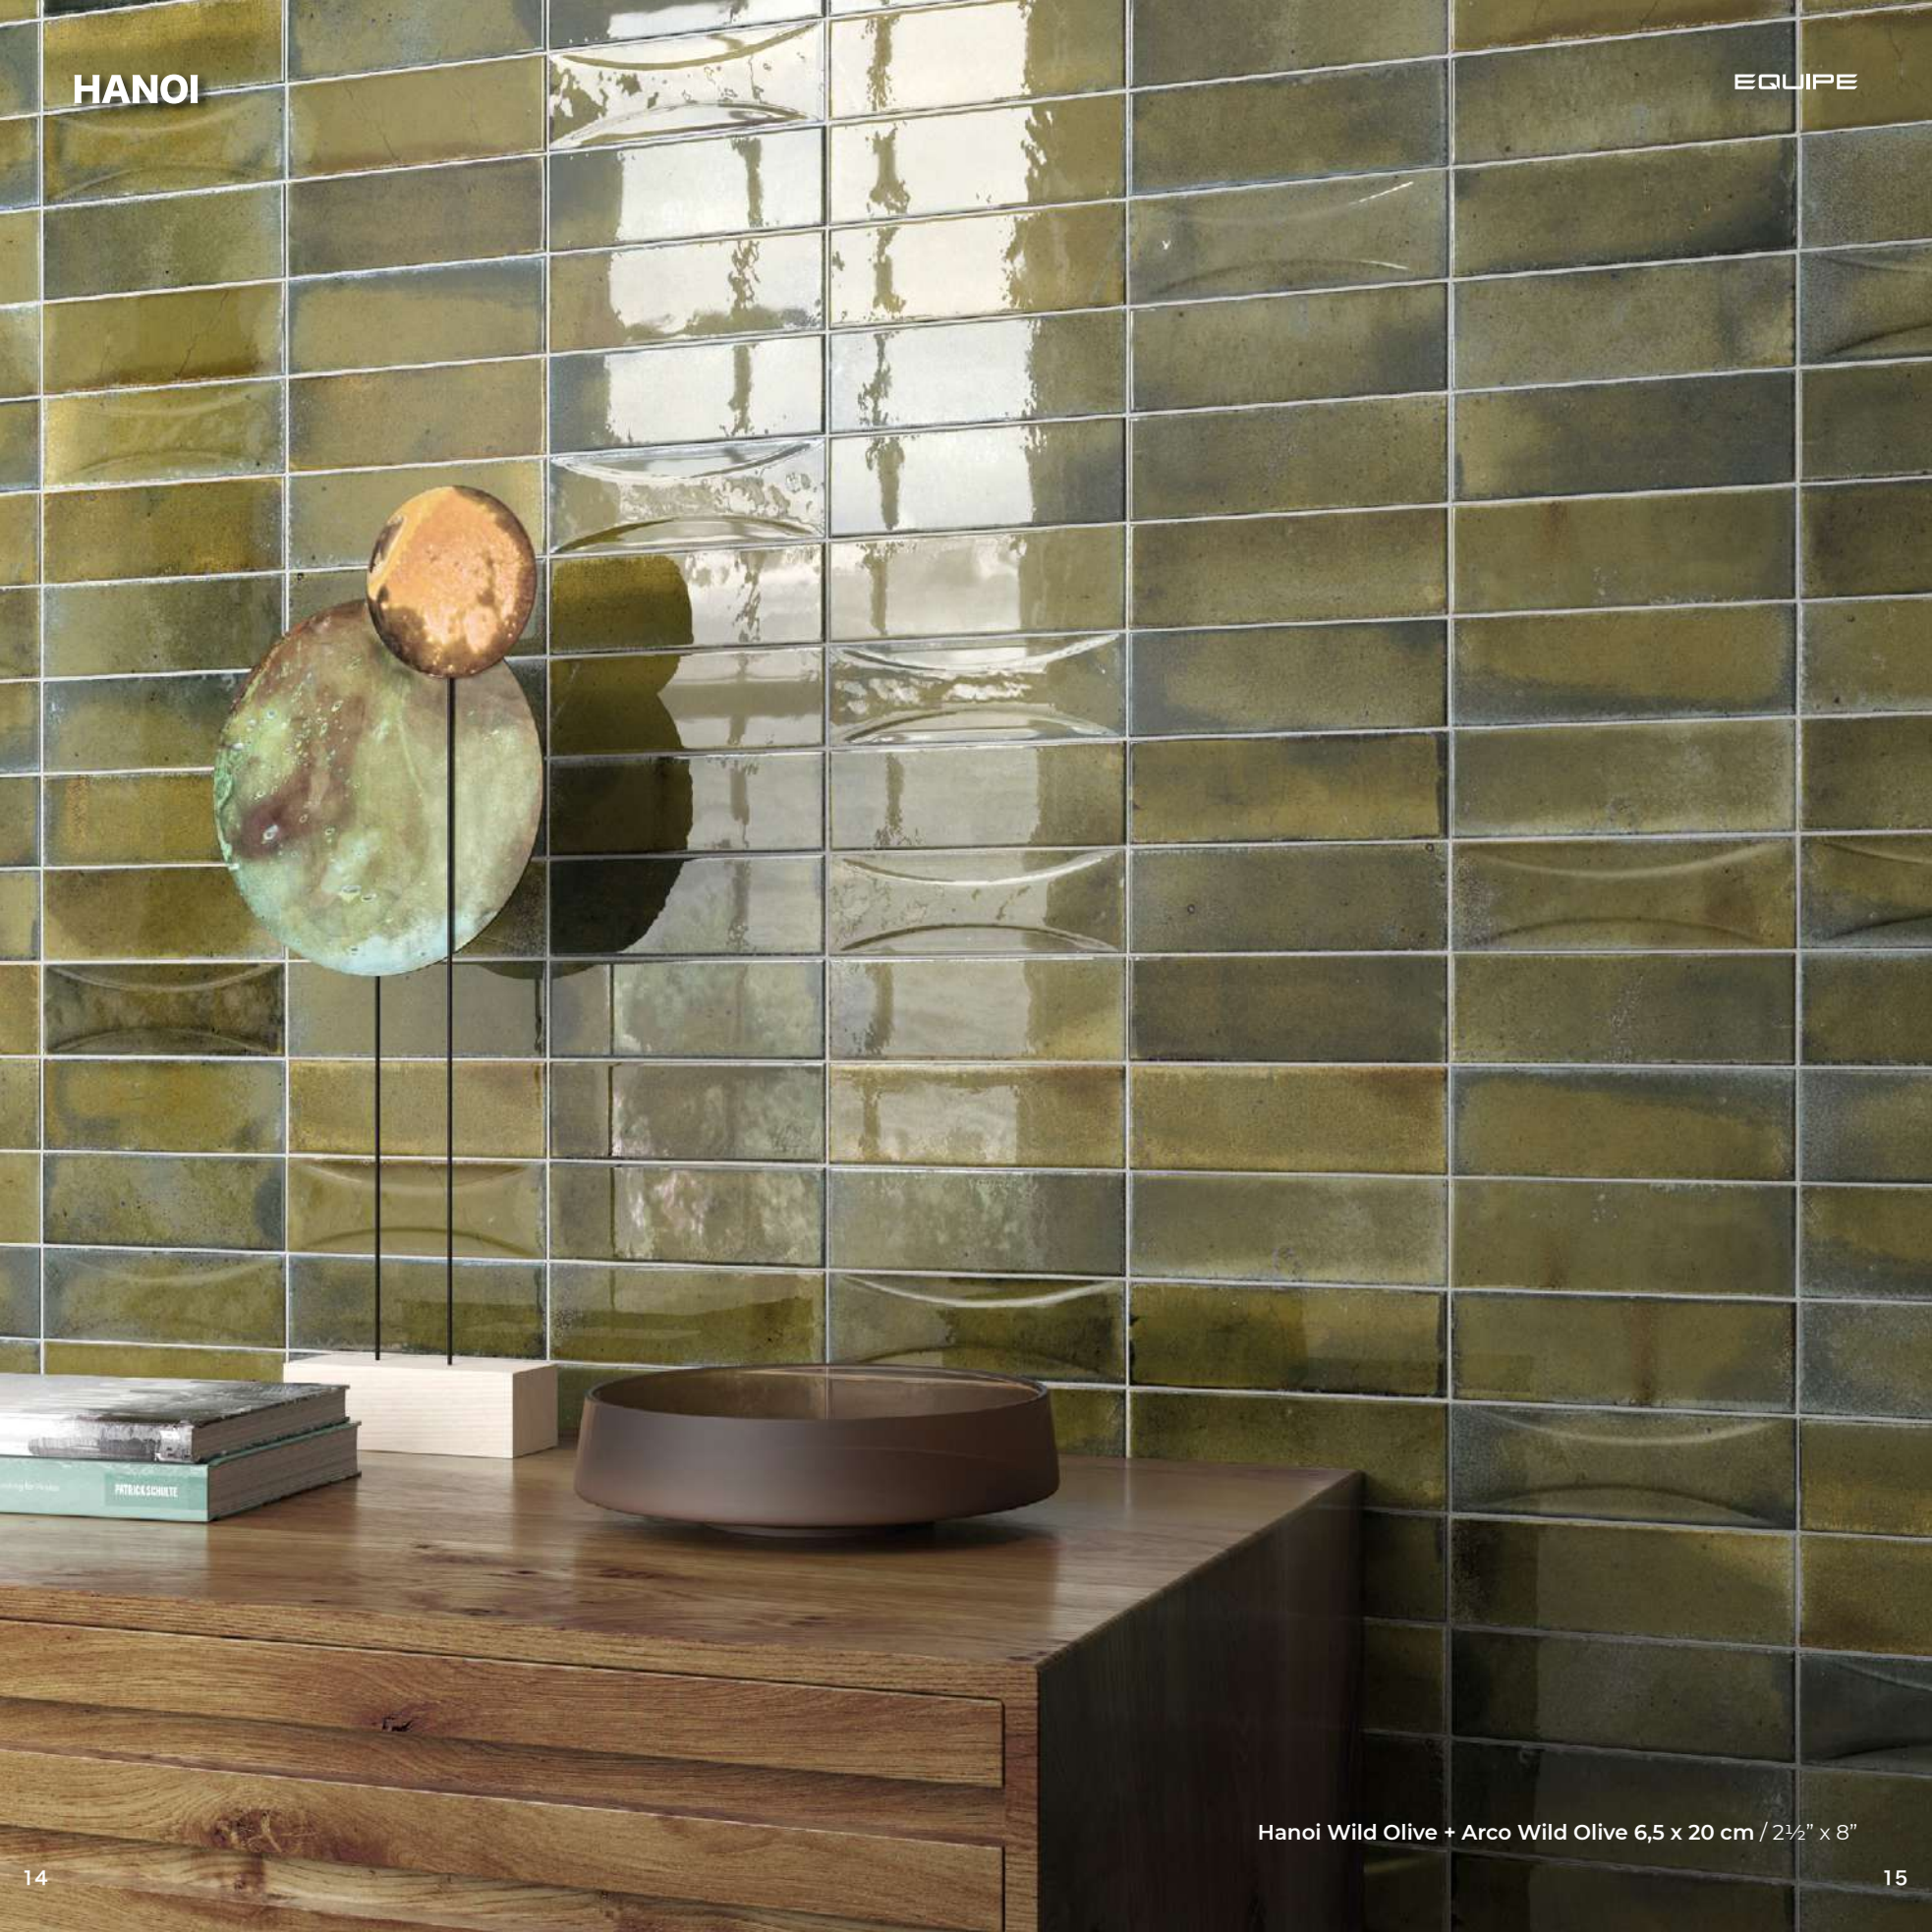

Hanoi Wild Olive + Arco Wild Olive 6,5 x 20 cm / 2½" x 8"