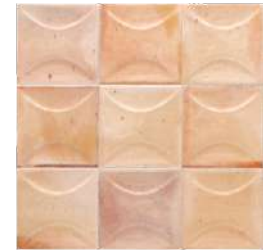

Pink
30016 EQ-3

Burnt Red
30018 EQ-3

Caramel
30015 EQ-3

Wild Olive
30014 EQ-3

Celadon
30013 EQ-3

Sky Blue
30017 EQ-3

Blue Night
30012 EQ-3

10 x 10 cm
4" x 4"

Arco White
30021 EQ-5

Arco Black Ash
30022 EQ-5

Arco Pink
30027 EQ-5

Arco Burnt Red
30029 EQ-5

Arco Caramel
30026 EQ-5

Arco Wild Olive
30025 EQ-5

Arco Celadon
30024 EQ-5

Arco Sky Blue
30028 EQ-5