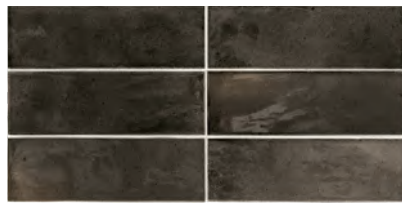

Módulo F. Module F

Módulo G. Module G

Módulo H. Module H

Módulo I. Module I

HANOI

Pasta blanca · Revestimiento / White body · Wall tiles
Weißscherben · Wandfliesen / Pâte blanche · Faïences

6,5 x 20 cm
2½" x 8"

White
30030 EQ-3

Black Ash
30031 EQ-3

Pink
30036 EQ-3

Burnt Red
30038 EQ-3

Caramel
30035 EQ-3

Wild Olive
30034 EQ-3

Celadon
30033 EQ-3

Sky Blue
30037 EQ-3