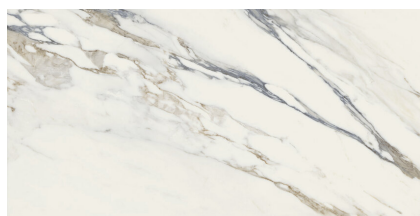

FANTASY PULIDO
PS6012P

EMBALAJE / PACKING LIST

	Pcs / Cajas Pcs / Box	M2 / Cajas Sqm / Box (aprox.)	Kg / Cajas Kg / Box	Cajas / Palet Boxes / Pallet	M2 / Palet Sqm / Pallet (aprox.)	Kg / Palet Kg / Pallet	Pulgadas Inches
60X120	2	1.44	20,00	50	72	1000	

Se aconseja uso del Sistema Nivelado
We recommend using Levelling System to fix the tiles

: 17/11/2023

AB