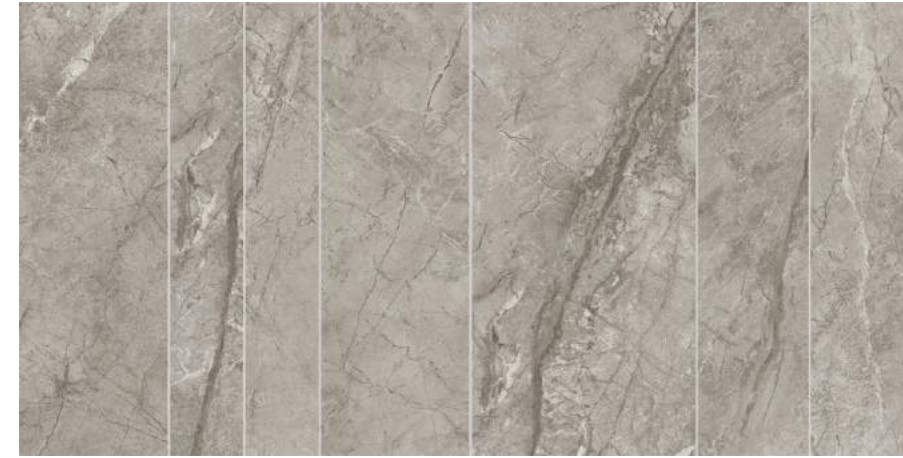

## Porcelain Tiles Decors

Marvel Meraviglia Calacatta Meraviglia  
Grid Velvet  
59,5x118,2 cm - 23<sup>3</sup>/<sub>8</sub>"x46<sup>1</sup>/<sub>2</sub>"

Marvel Meraviglia Silver Majestic  
Grid Velvet  
59,5x118,2 cm - 23<sup>3</sup>/<sub>8</sub>"x46<sup>1</sup>/<sub>2</sub>"