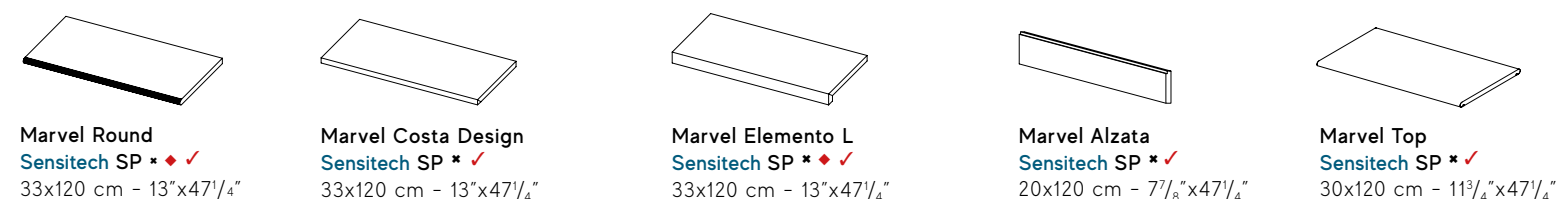

Outdoor trim tiles ± 20 mm

* Available in / Disponibile in Calacatta Meraviglia Hammered, Calacatta Bernini Hammered, Grigio Elegante Hammered
✓ These parts are supplied to order / I pezzi sono disponibili su ordinazione
♦ Right-left angular elements are available / Sono disponibili gli elementi angolari dx/sx

Outdoor Porcelain tiles ± 20 mm

Windowsill / Threshold

Davanzale / Soglia

Reinforcement: expanded continuous panel
Rinforzo: pannello continuo espanso

Thermal conductivity of the insulation
Conducibilità termica dell'isolante 0,0323

Insulating and waterproof system
Sistema coibentante e impermeabile