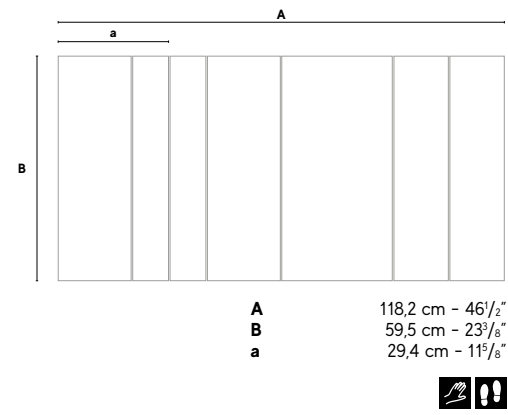

## Porcelain Tiles Decors

Marvel Meraviglia Calacatta Meraviglia  
Grid Velvet  
59,5x118,2 cm - 23<sup>3</sup>/<sub>8</sub>"x46<sup>1</sup>/<sub>2</sub>"

Marvel Meraviglia Silver Majestic  
Grid Velvet  
59,5x118,2 cm - 23<sup>3</sup>/<sub>8</sub>"x46<sup>1</sup>/<sub>2</sub>"