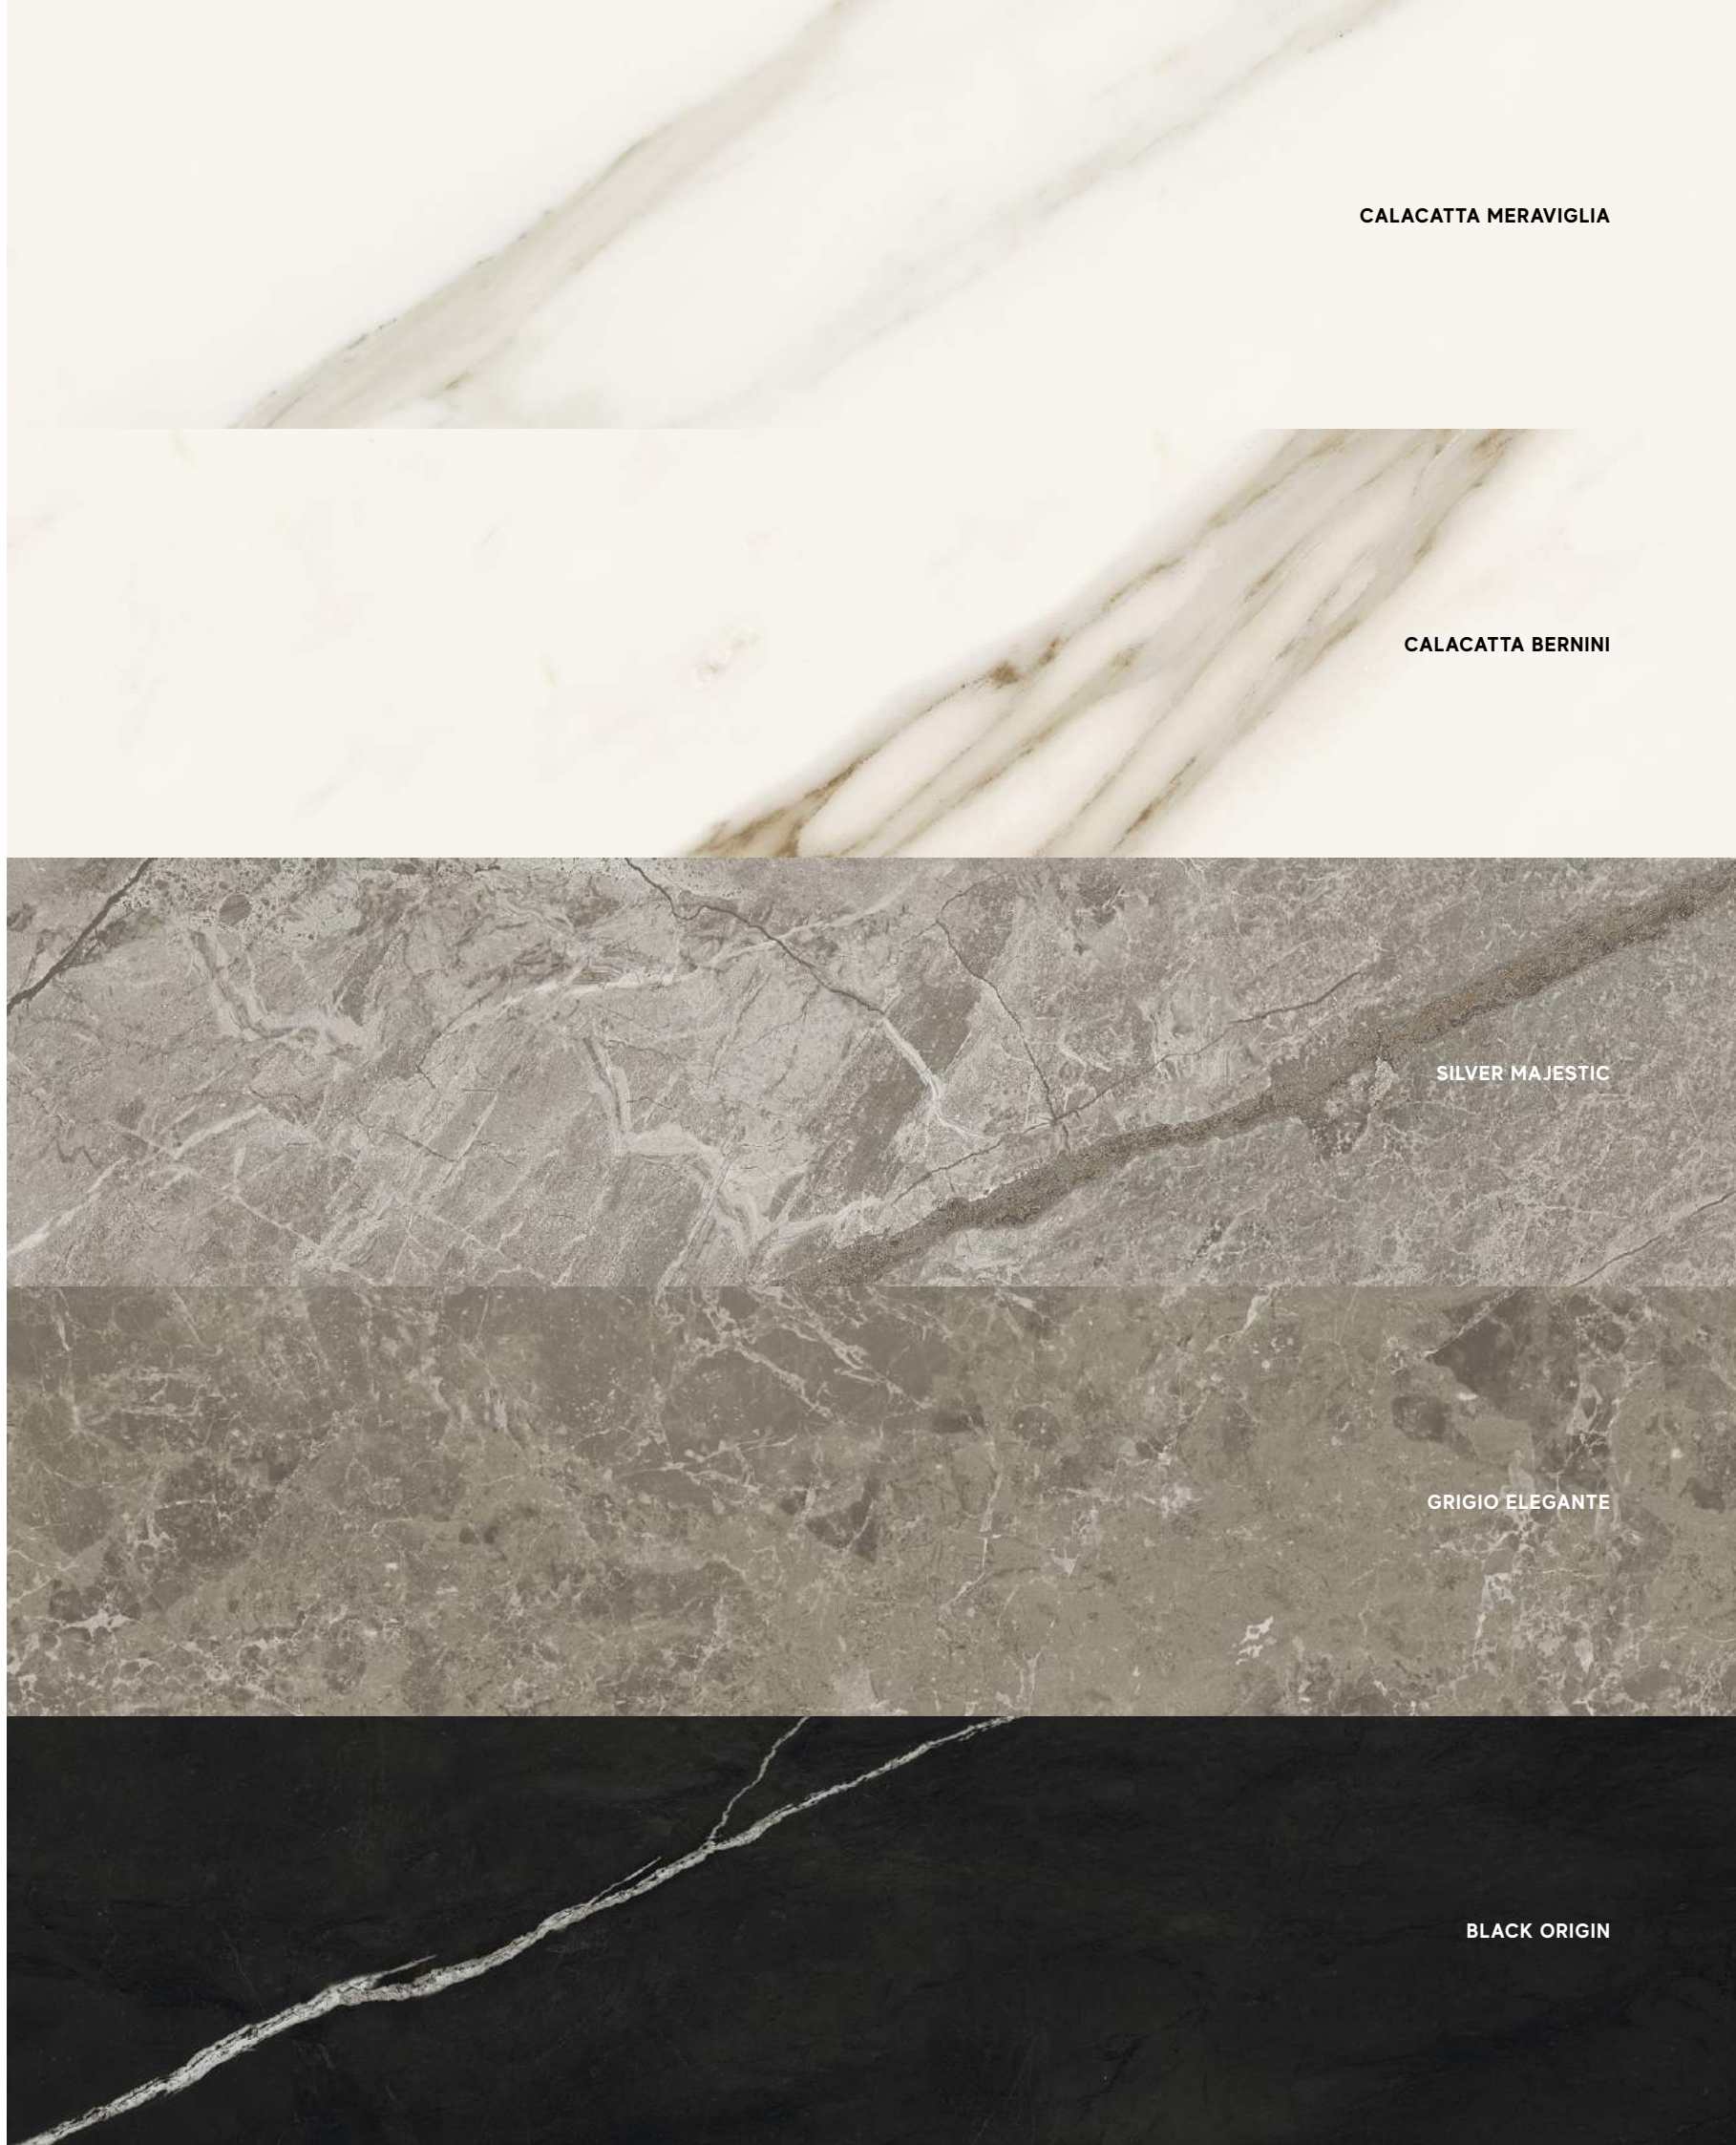

Destination of use

Anti-slip

Color-shading

INDEX

INSPIRATION

DIAMOND DECOR
DESIGNED BY
ZAHA HADID
ARCHITECTS

IMAGE
GALLERY

SURFACE
RANGE &
TECHNICAL
SPECS

SAFE CHOICE
COLLECTION RANGE

DIAMOND DECOR
DESIGNED BY
ZAHA HADID ARCHITECTS
SENSITECH TECHNOLOGY
MARVEL WORLD
TECHNICAL SPECIFICATIONS
& CERTIFICATIONS

ENJOY
THE VIDEO