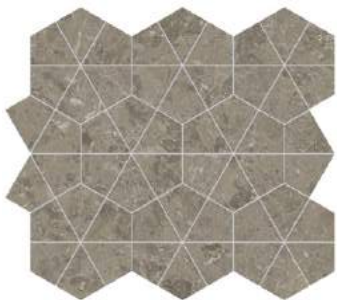

Marvel Meraviglia Calacatta Meraviglia Hexagon⁽¹⁾ Polished
40,3x46,6 cm - 15⁷/₈"x18³/₈"