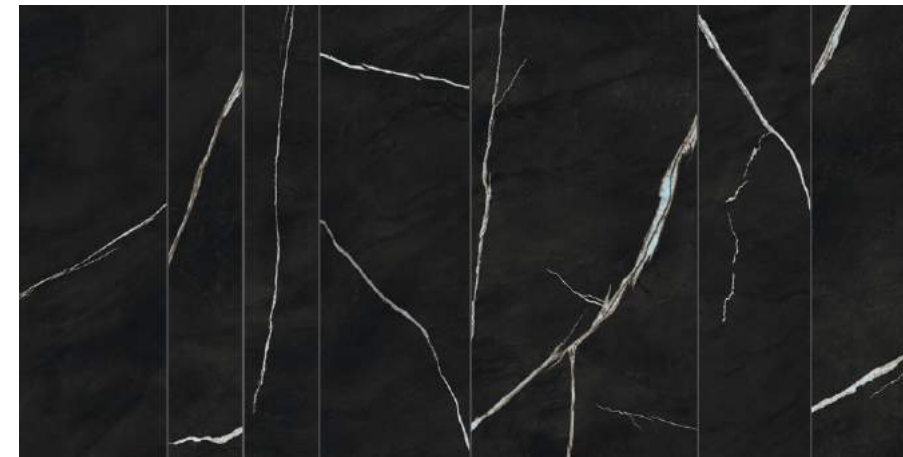

Marvel Meraviglia Black Origin
Grid Velvet
59,5x118,2 cm - 23³/₈"x46¹/₂"