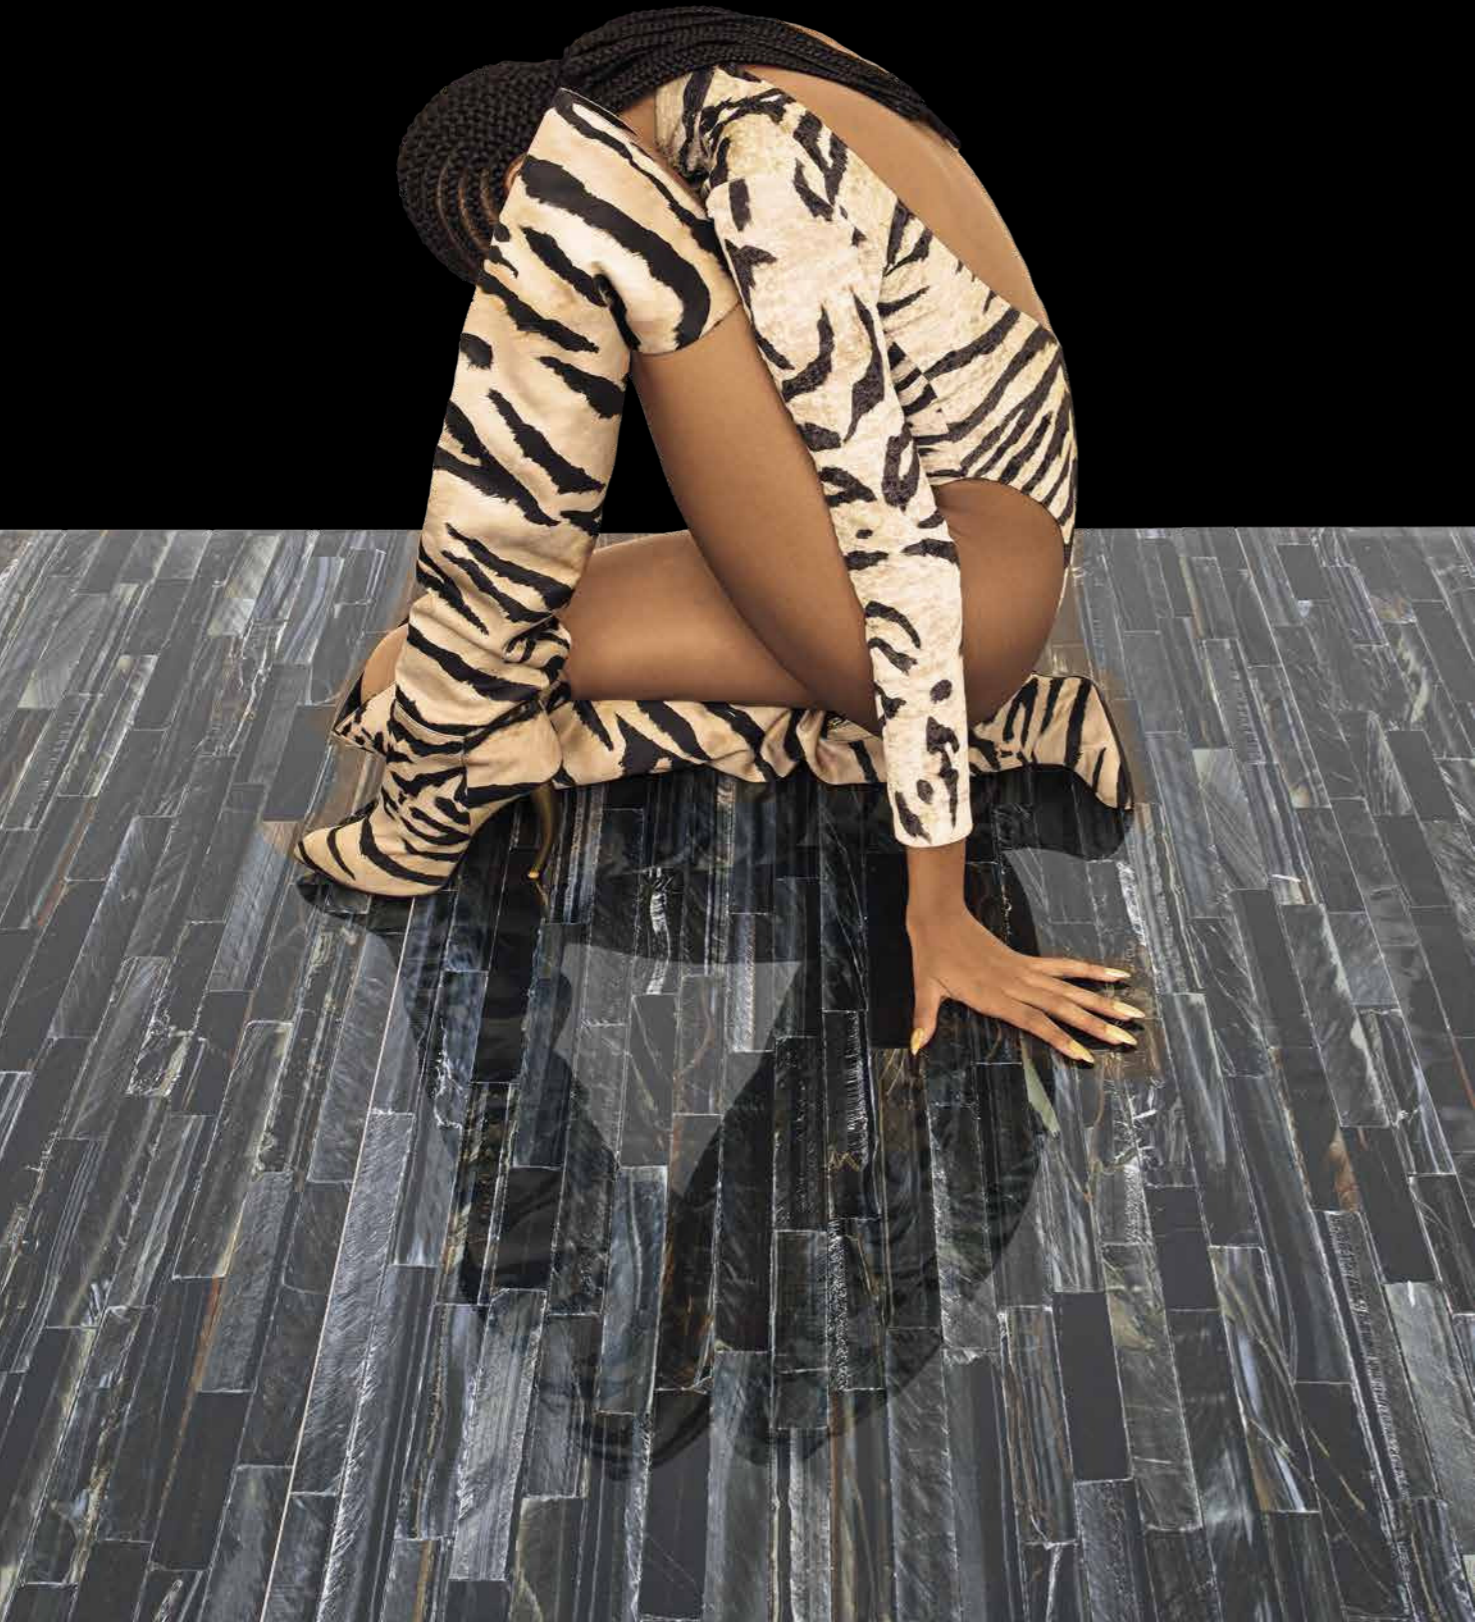

The Wild Spirit is the new lifestyle ceramic project by Roberto Cavalli Home Luxury Tiles.

A mix of combining elements with a composite and eclectic soul that blends Roberto Cavalli DNA's typical energetic sensuality with the luxury of sophisticated and sought-after essences, and with Italian excellence.

Final result is a unique, eccentric, exuberant and strongly urban influenced collection made by iconic pieces that match together for creating unconventional and exclusive ambiances.

The Wild Spirit è il nuovo progetto di lifestyle ceramico di Roberto Cavalli Home Luxury Tiles.

Un mix di elementi dallo spirito composito ed eclettico che si combinano mescolando la sensualità energetica tipica del DNA Roberto Cavalli con il lusso di essenze sofisticate e ricercate, e con l'eccellenza italiana.

Il risultato finale è una collezione unica, eccentrica, esuberante e dalla forte influenza urbana composta da pezzi iconici che si abbinano insieme per creare ambienti esclusivi e non convenzionali.