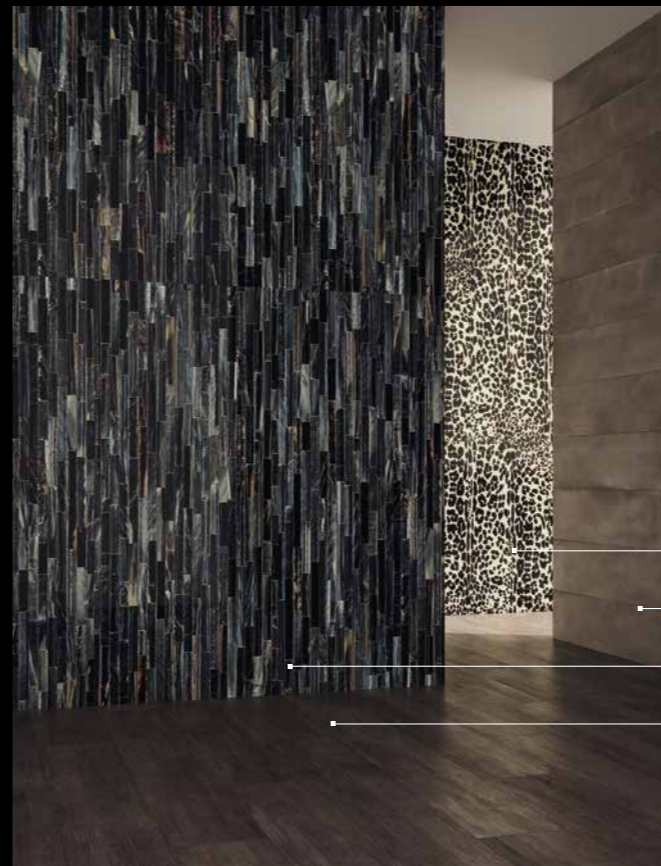

SET#7

- QUEEN OF SICILY 29,8x119,2 Rt
- METAL Bronze 29,8x119,2 Nt Rt
- TIGER Blue 78,7x178,7 Lx Rt
- WOOD Dark 26,5x180 Nt Rt