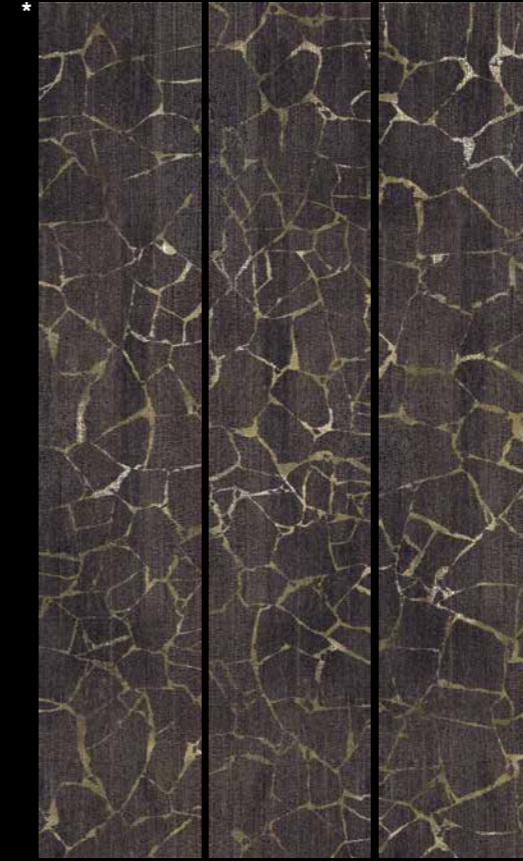

0502105 Queen of Kenya Dark A+B+C
20x120 . 8" x 48" Rt