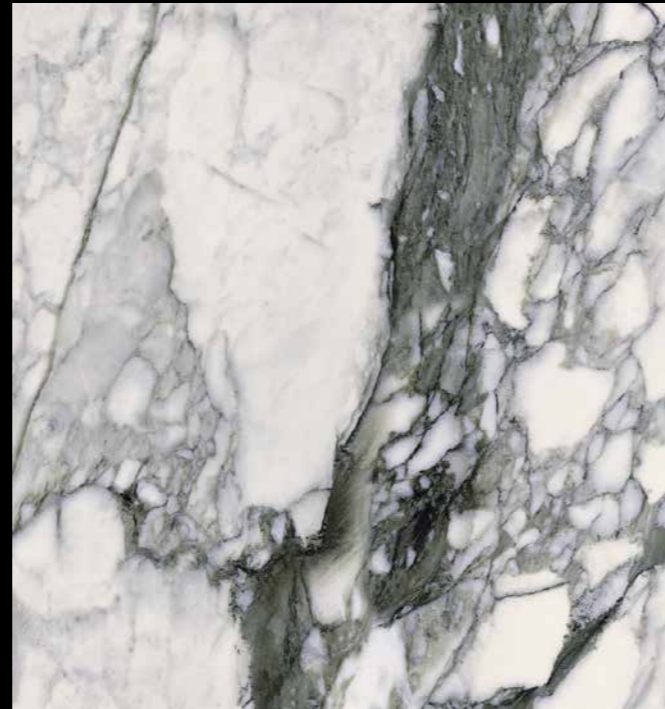

Calacatta Renoir