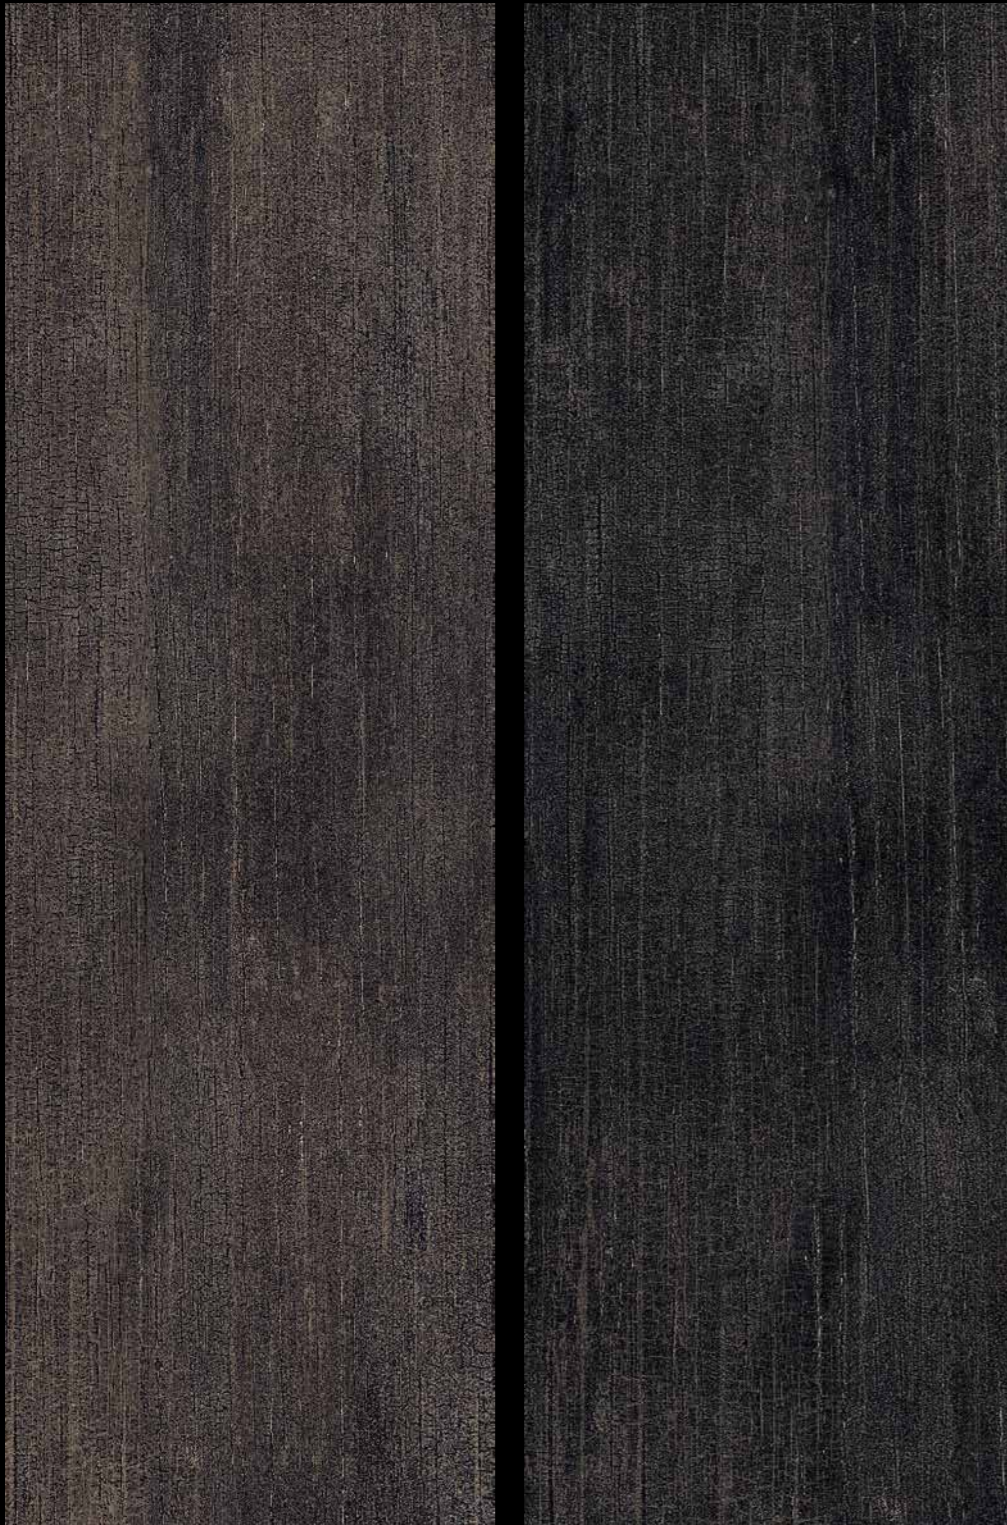

Dark

Noir

26,5x180 . 10"x72"

0502067 Dark Nt Rt

0502070 Noir Nt Rt

20x120 . 8"x48"

0502073 Dark Nt Rt

0502076 Noir Nt Rt

special trims.
pezzi speciali.

Battiscopa

7x60 . 2²⁴/₃₂"x24"

0502078 Dark Nt

0502079 Noir Nt

Gradone cp doppia vela

40x120x4x2 . 16"x48"x1¹⁸/₃₂"x2⁵/₃₂"

0502080 Dark Nt

0502081 Noir Nt

Angolo gradone cp doppia vela DX

40x120x4x2 . 16"x48"x1¹⁸/₃₂"x2⁵/₃₂"

0502084 Dark Nt

0502085 Noir Nt

Angolo gradone cp doppia vela SX

40x120x4x2 . 16"x48"x1¹⁸/₃₂"x2⁵/₃₂"

0502082 Dark Nt

0502083 Noir Nt