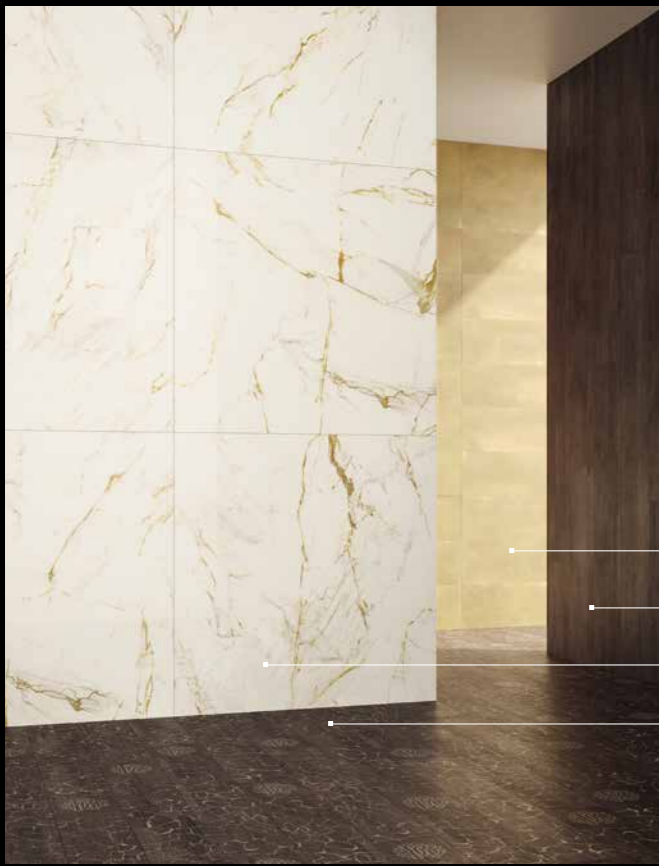

SET#5

- METAL Brass 29,8x119,2 Nt Rt
- WOOD Dark 26,5x180 Nt Rt
- CALACATTA Oro 119,2x119,2 Lx Rt
- QUEEN OF KENYA Dark 20x120 Rt
- WOOD LOGO Dark 20x20 Rt