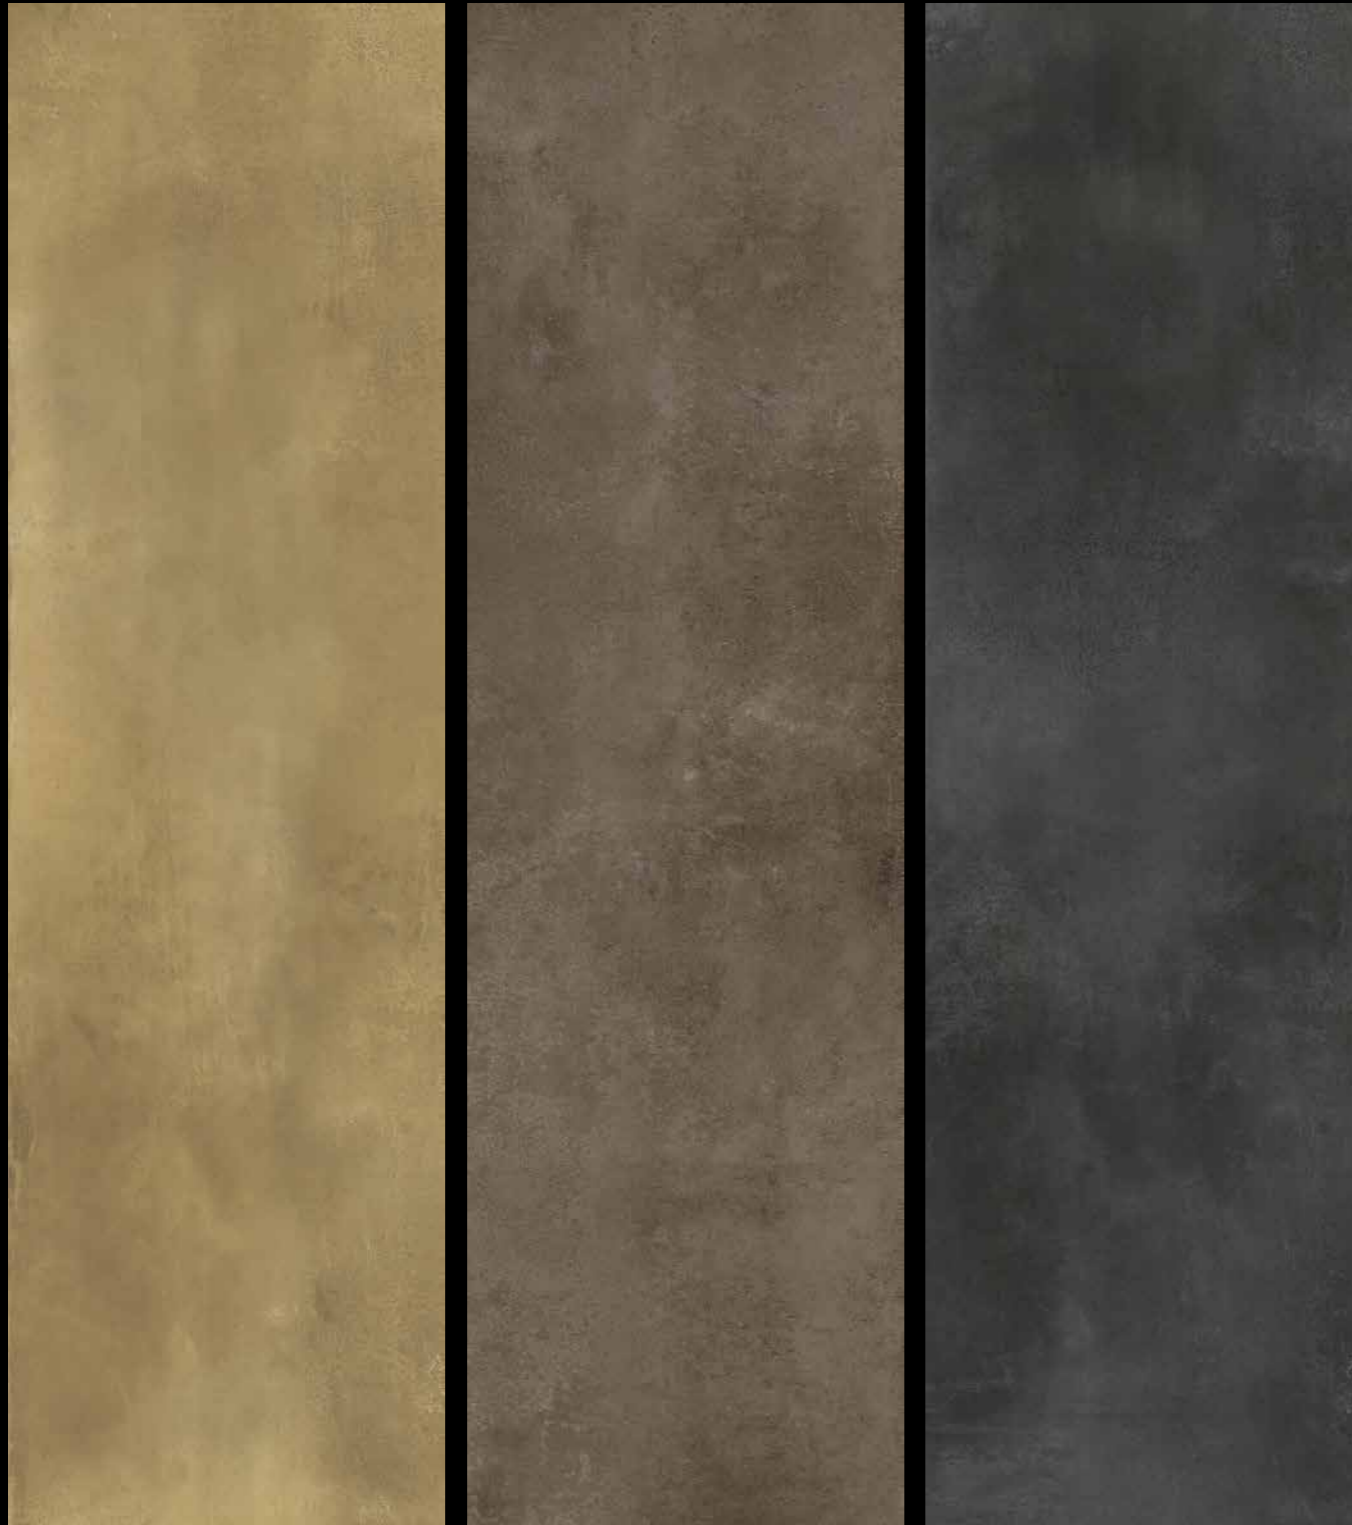

Brass

Bronze

Calamine

29,8x119,2 . 11 ²³/₃₂"x46 ³⁰/₃₂"

0502031 Brass Nt Rt

0502034 Bronze Nt Rt

0502037 Calamine Nt Rt

special trims.
pezzi speciali.

Battiscopa

7x59,6 . 2 ²⁴/₃₂"x 23 ¹⁵/₃₂"

0502048 Brass Nt

0502049 Bronze Nt

0502050 Calamine Nt

Gradone doppia vela

29,8x119,2x4x2 . 11 ²³/₃₂"x46 ³⁰/₃₂"x1 ¹⁸/₃₂"x ²⁵/₃₂"

0502051 Brass Nt

0502052 Bronze Nt

0502053 Calamine Nt

Angolo gradone doppia vela DX

29,8x119,2x4x2 . 11 ²³/₃₂"x46 ³⁰/₃₂"x1 ¹⁸/₃₂"x ²⁵/₃₂"

0502057 Brass Nt

0502058 Bronze Nt

0502059 Calamine Nt

Angolo gradone doppia vela SX

29,8x119,2x4x2 . 11 ²³/₃₂"x46 ³⁰/₃₂"x1 ¹⁸/₃₂"x ²⁵/₃₂"

0502054 Brass Nt

0502055 Bronze Nt

0502056 Calamine Nt