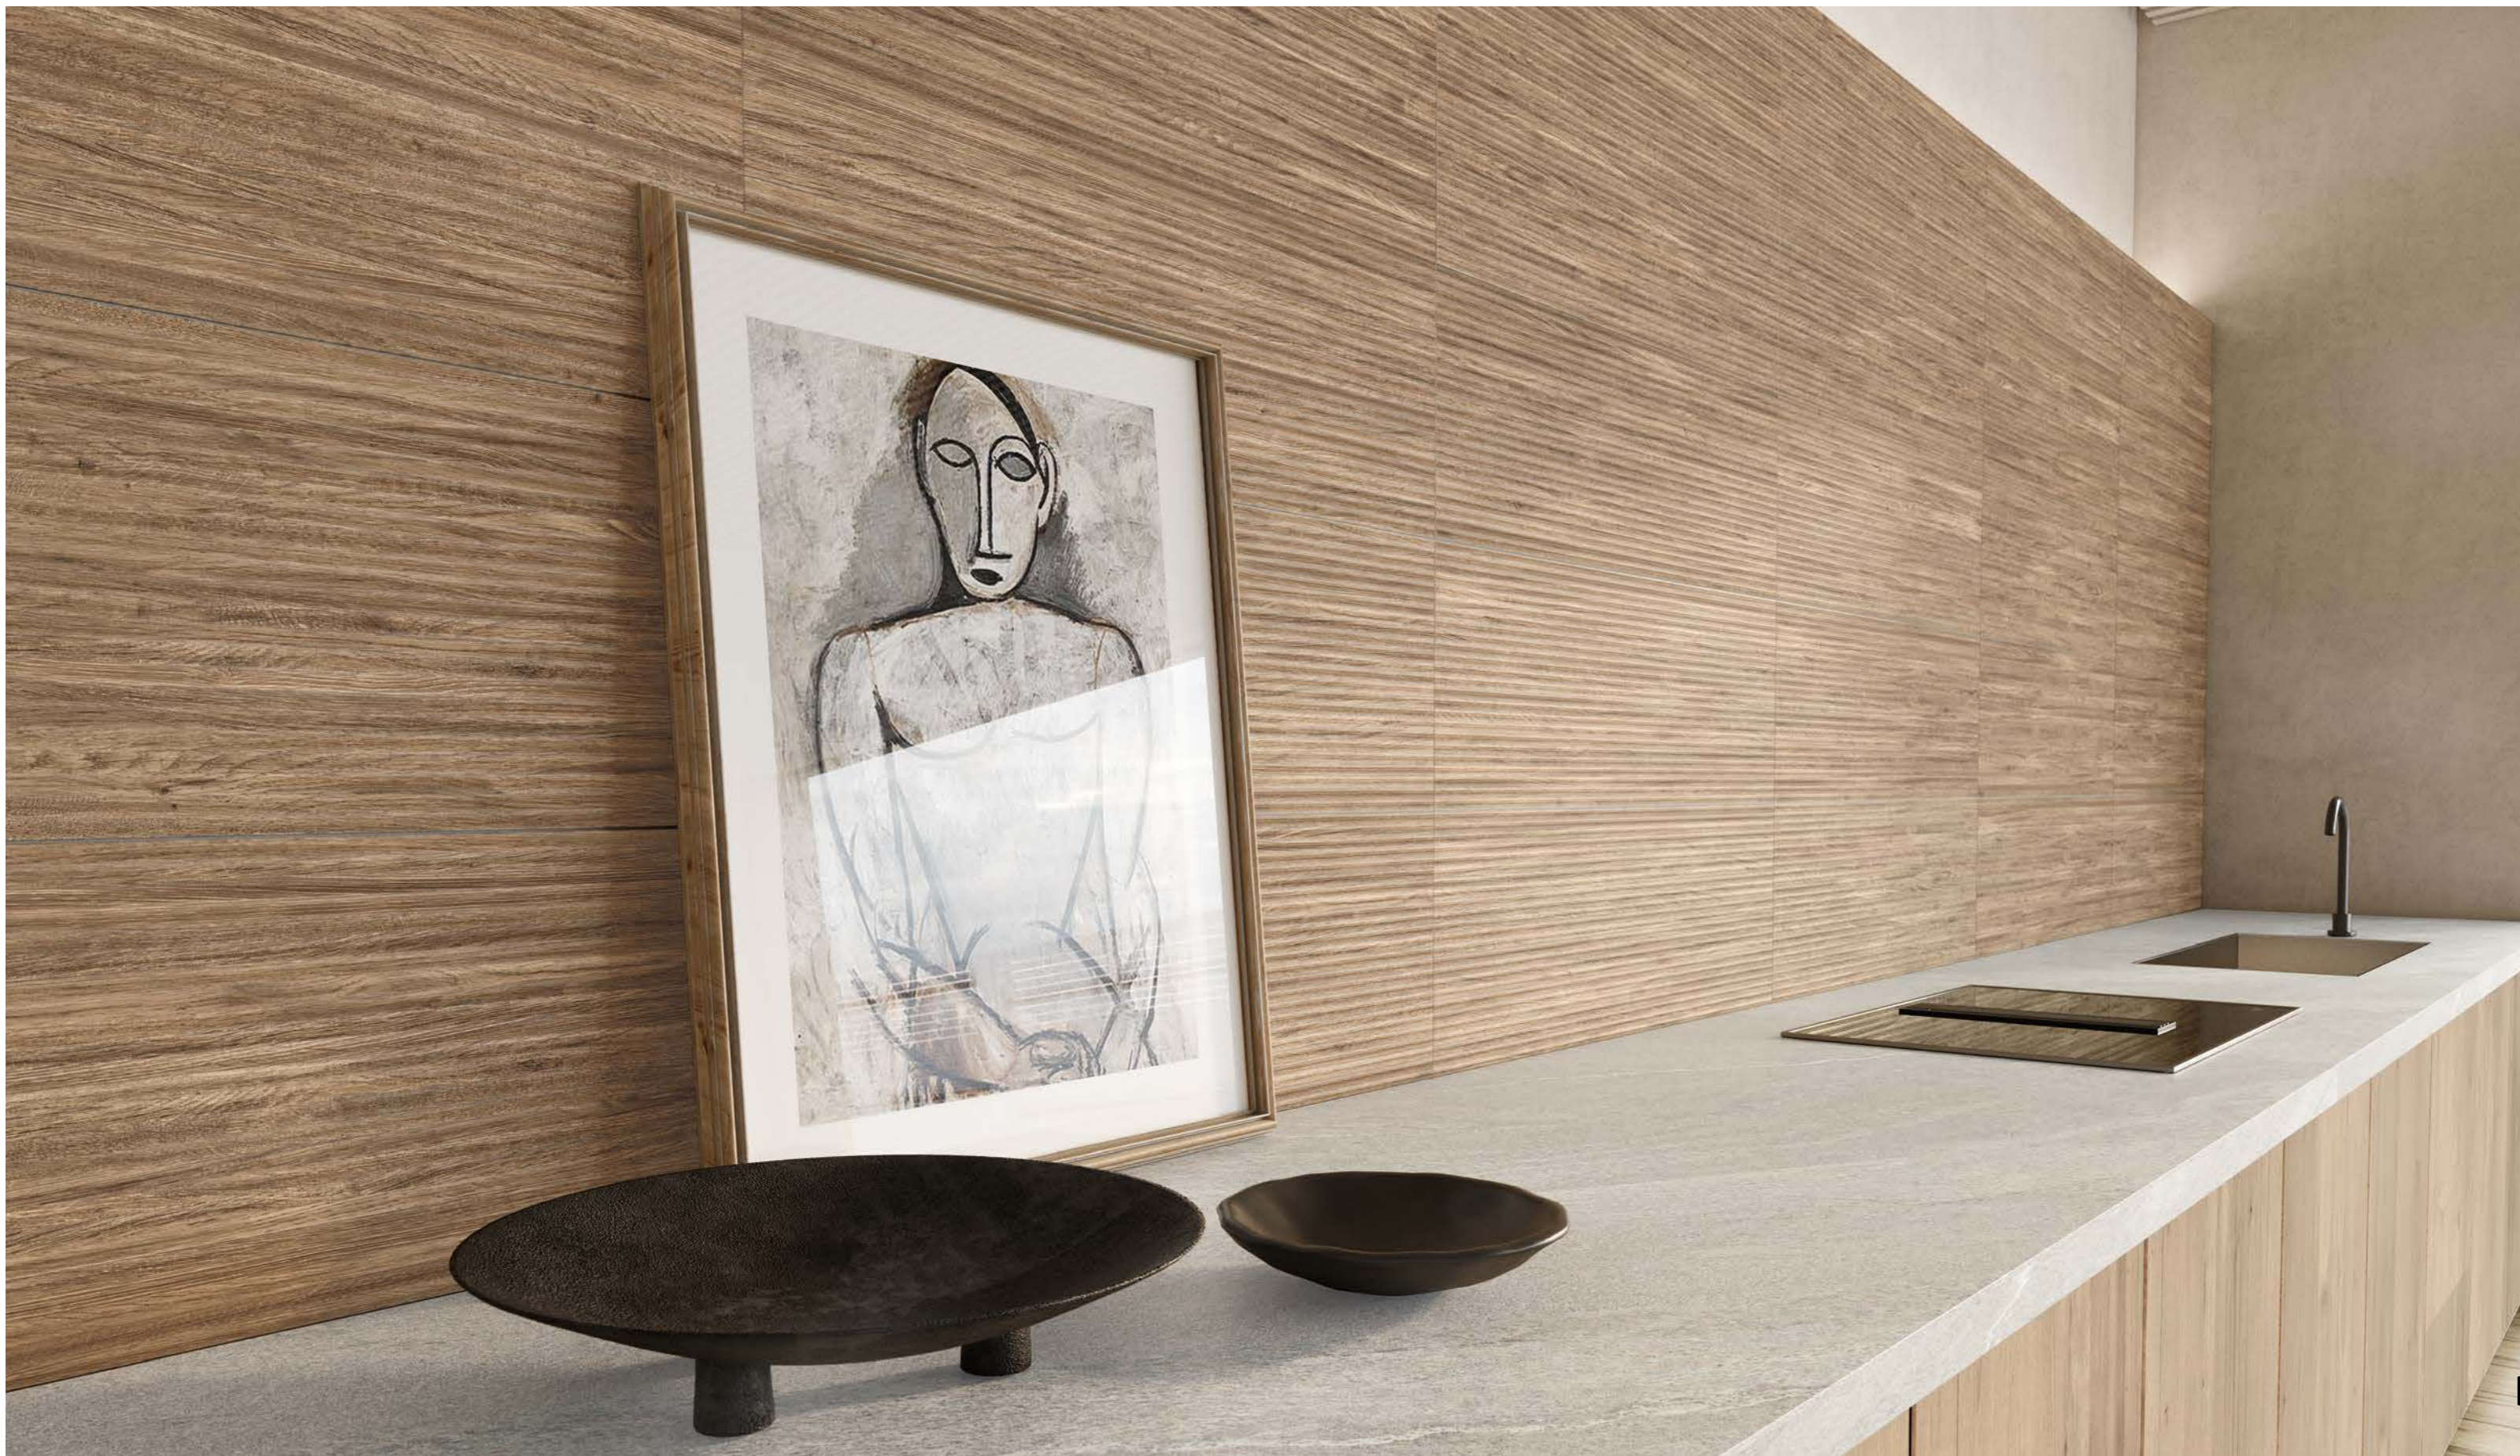

JACKSON HONEY DECOR_333_100 SP ALCHEMY PEARL_100*275 SP