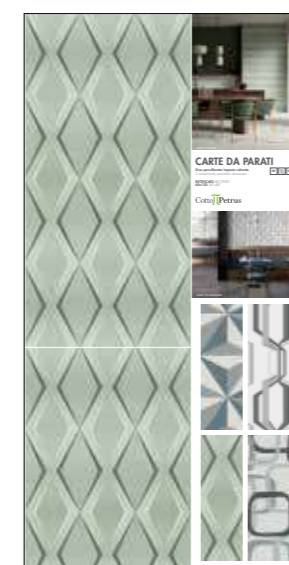

PCAR70
Pannello Carte Anni 70

NOTE NOTES

Per tutti i pannelli posati, indicare l'articolo di riferimento per la posa, se diverso da quello nella foto. With reference to the panels with laid tiles please indicate the item/color that has to be laid, if different from the one in the picture.