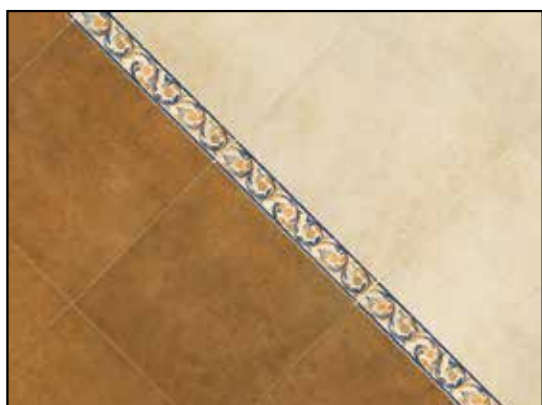

Укладка 4 / Posa 4 / Installation 4