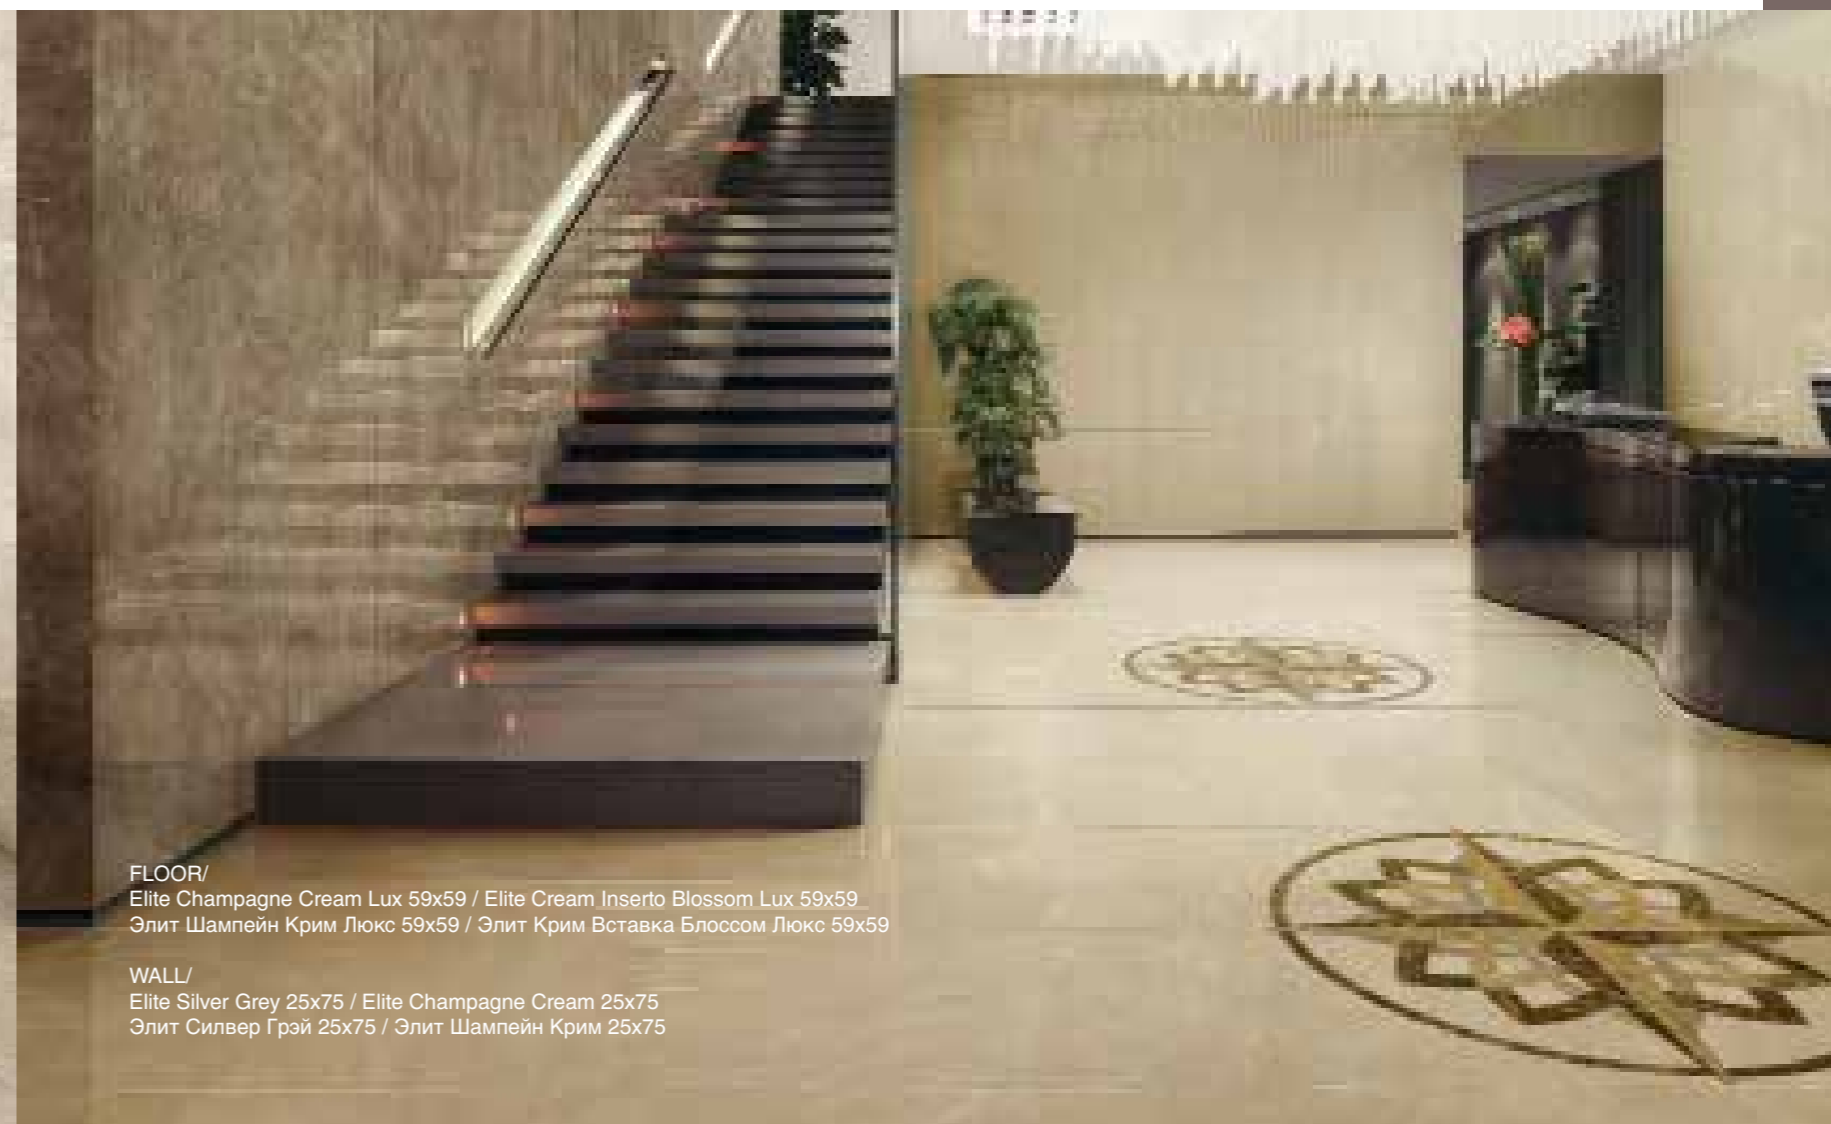

FLOOR/
Elite Champagne Cream Lux 59x59 / Elite Cream Inserto Blossom Lux 59x59
Элит Шампейн Крим Люкс 59x59 / Элит Крим Вставка Блоссом Люкс 59x59

WALL/
Elite Silver Grey 25x75 / Elite Champagne Cream 25x75
Элит Силвер Грей 25x75 / Элит Шампейн Крим 25x75