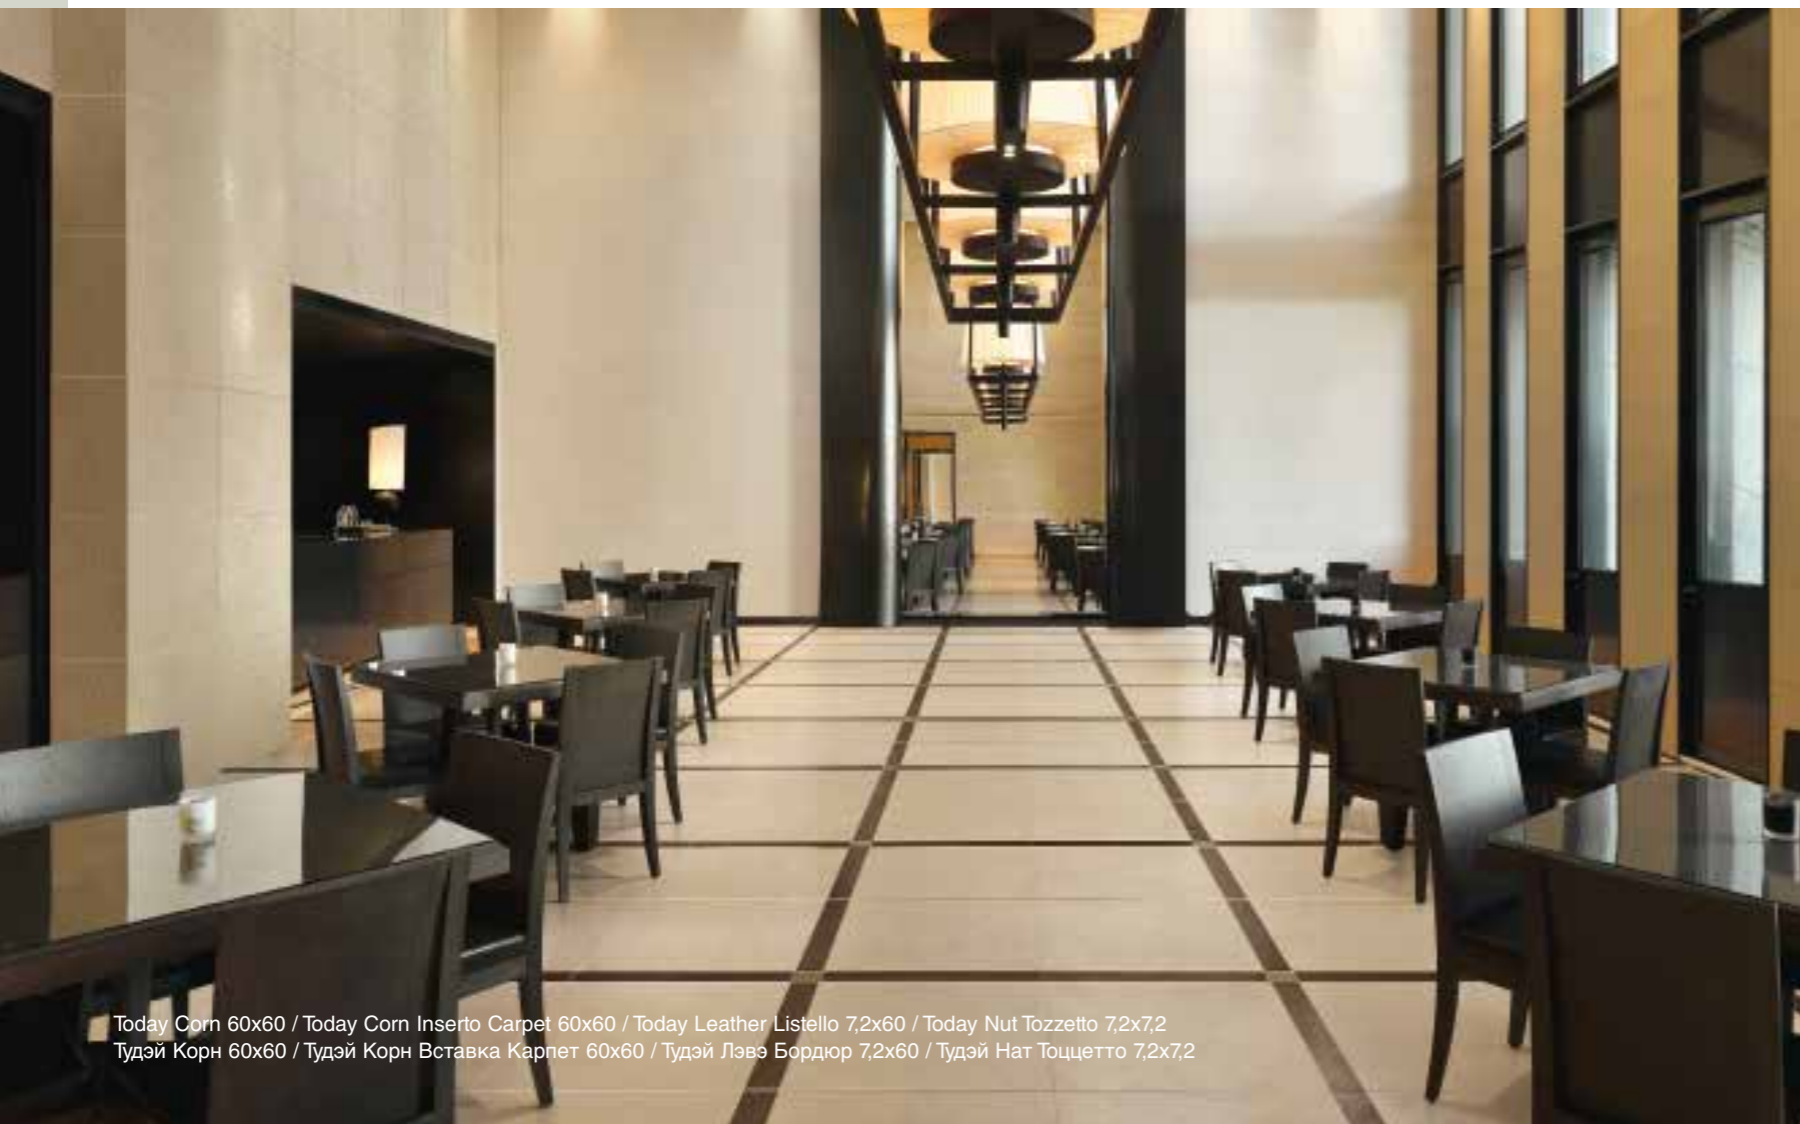

60x60 CM

Today Corn 60x60 / Today Corn Inserto Carpet 60x60 / Today Leather Listello 7,2x60 / Today Nut Tozzetto 7,2x7,2
Тудэй Корн 60x60 / Тудэй Корн Вставка Карпет 60x60 / Тудэй Лэвэ Бордюр 7,2x60 / Тудэй Нат Тоццетто 7,2x7,2