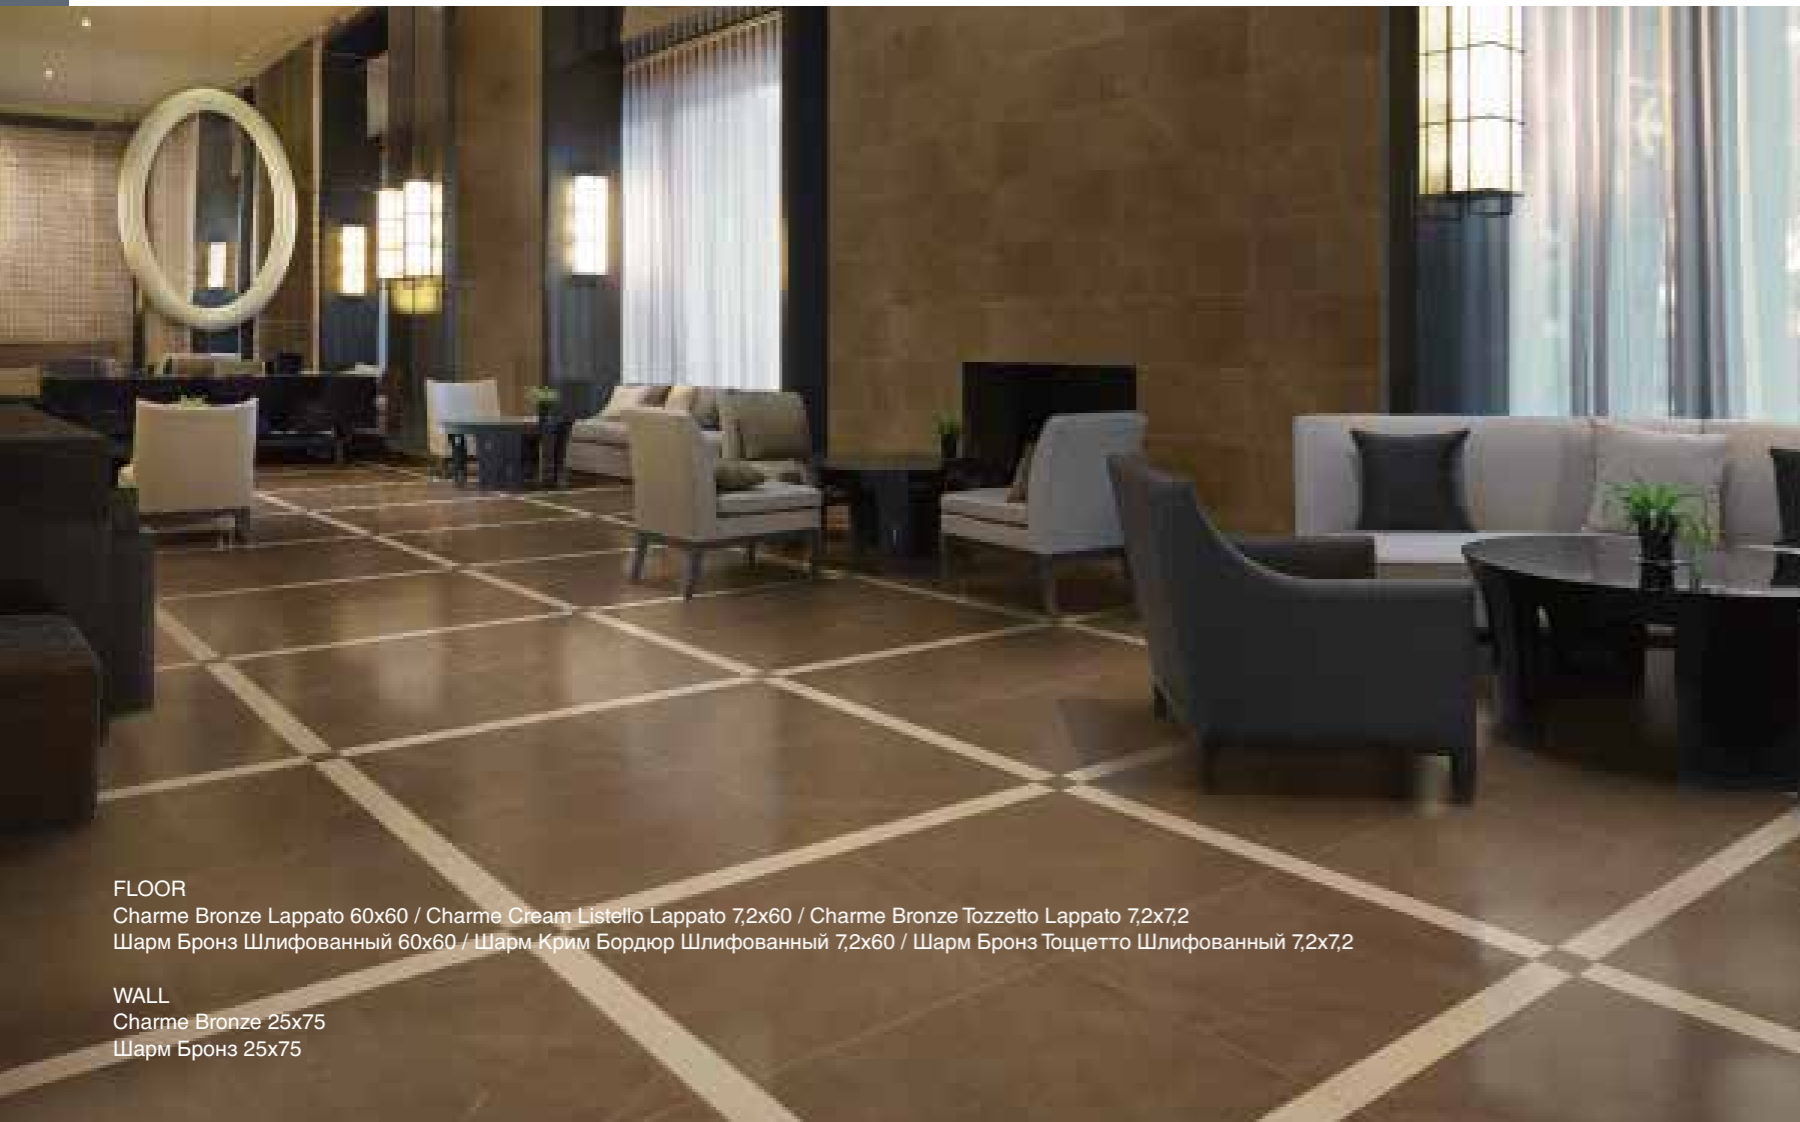

60x60 CM - 59x59 CM

FLOOR
Charme Bronze Lappato 60x60 / Charme Cream Listello Lappato 7,2x60 / Charme Bronze Tozzetto Lappato 7,2x7,2
Шарм Бронз Шлифованный 60x60 / Шарм Крим Бордюр Шлифованный 7,2x60 / Шарм Бронз Тоццетто Шлифованный 7,2x7,2

WALL
Charme Bronze 25x75
Шарм Бронз 25x75