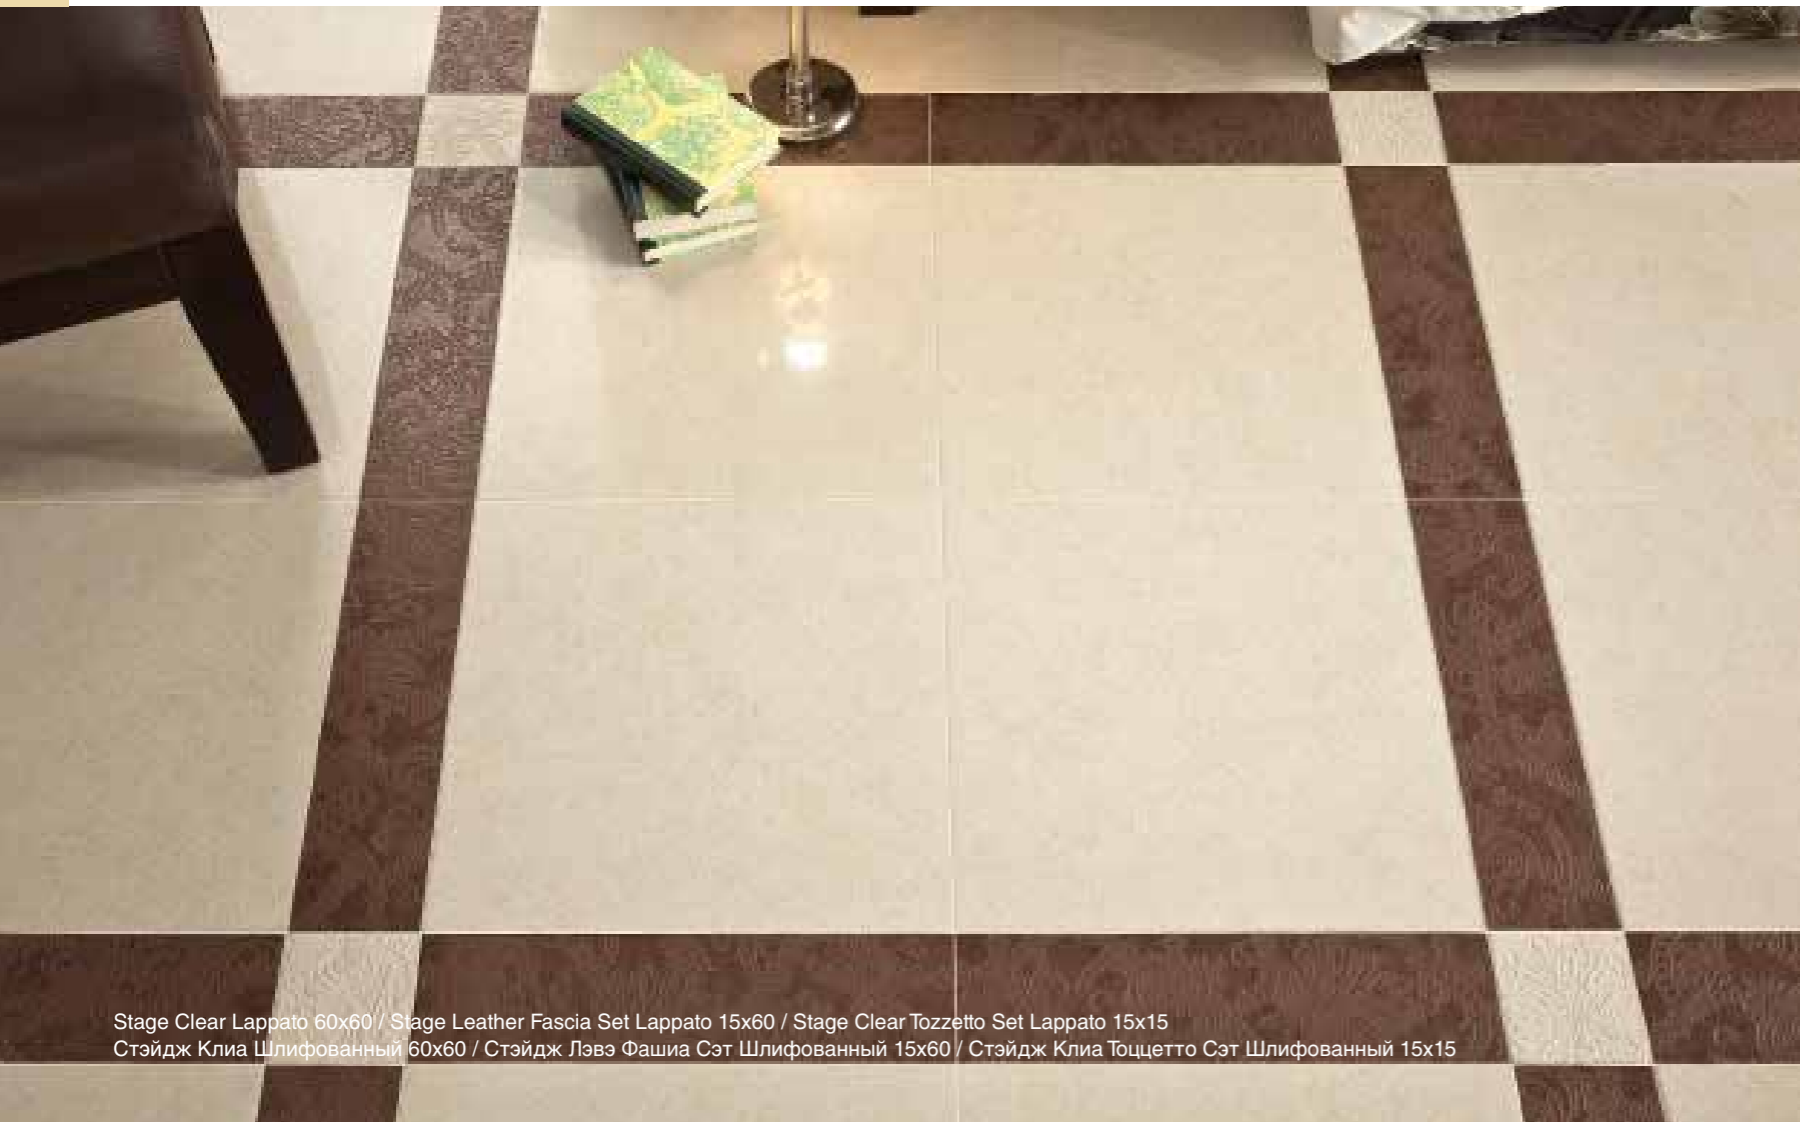

Stage Clear Lappato 60x60 / Stage Leather Fascia Set Lappato 15x60 / Stage Clear Tozzetto Set Lappato 15x15
Стэйдж Клиа Шлифованный 60x60 / Стэйдж Лэвэ Фашиа Сэт Шлифованный 15x60 / Стэйдж Клиа Тоццетто Сэт Шлифованный 15x15