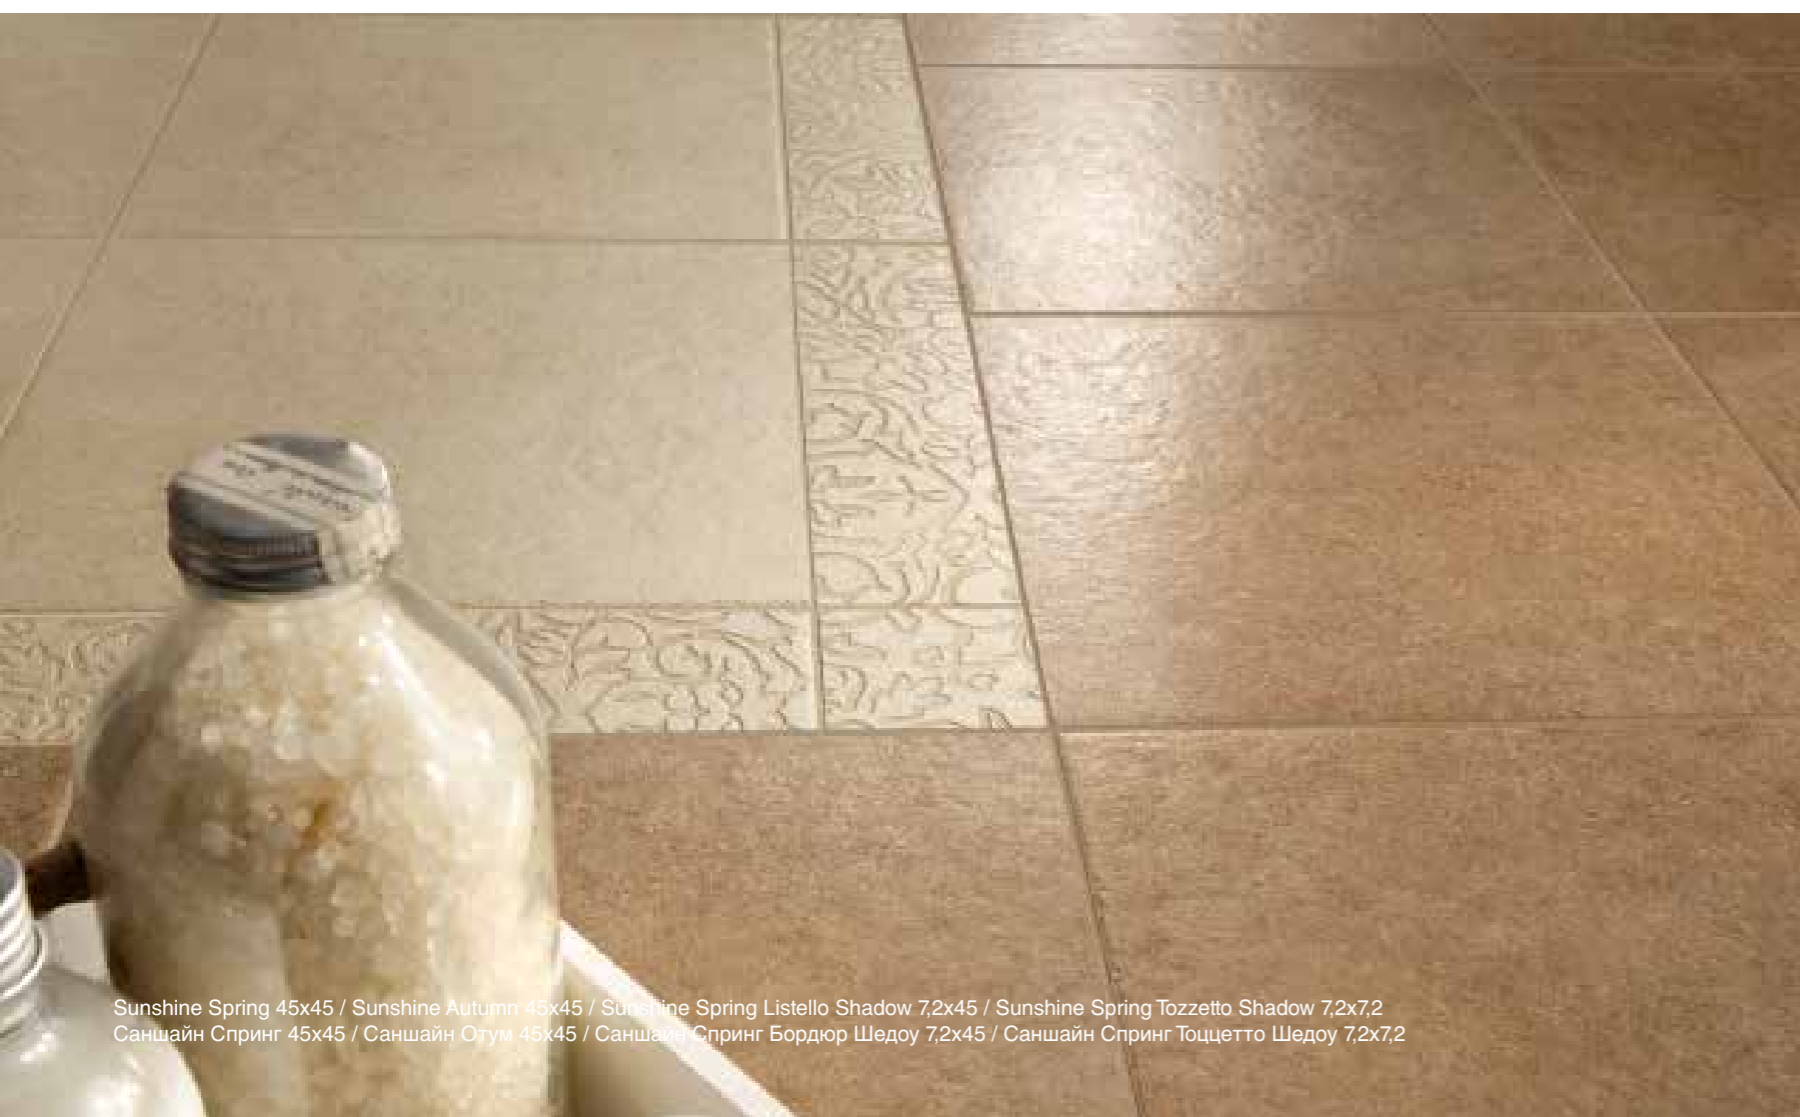

# SUNSHINE

ITALON  
INTERNI

НАТУРАЛЬНАЯ КРАСОТА  
UN TOCCO DI NATURALE BELLEZZA  
A TOUCH OF NATURAL BEAUTY

45x45 см - 30x30 см

45x45 cm - 30x30 cm

Sunshine Winter 45x45  
Саншайн Винтер 45x45

Sunshine Autumn 45x45 / Sunshine Autumn Listello Shadow 7,2x45 / Sunshine Autumn Tozzetto Shadow 7,2x7,2  
Саншайн Отум 45x45 / Саншайн Отум Бордюр Шедоу 7,2x45 / Саншайн Отум Тоццетто Шедоу 7,2x7,2