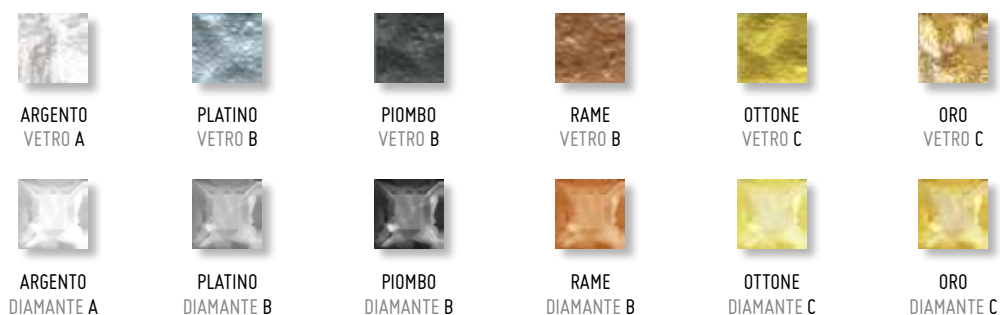

10 x 20 LISTELLO
ROMA

10.20LSTRMA PZ

10 x 20 LISTELLO
FERRARA

10.20LSTFRR PZ

10 x 20 LISTELLO
PISA

10.20LSTPSA PZ

10 x 20 LISTELLO
RIMINI

10.20LSTRMN PZ

VIOLANTE COLORI DISPONIBILI · AVAILABLE COLOURS

ULTERIORI COLORI DISPONIBILI SOLO PER TOZZETTO 2x2

COLORI PAVIMENTO IN ABBINAMENTO · FLOOR COLOURS MATCHING

					
PANNA LUCIDO A	PANNA SATINATO A	MIRTILLO LUCIDO B	MIRTILLO SATINATO B	CILIEGIA LUCIDO B	CILIEGIA SATINATO B
					
LATTE LUCIDO A	LATTE SATINATO A	CAPPUCCINO LUCIDO A	CAPPUCCINO SATINATO A	CAFFÈ' LUCIDO B	CAFFÈ' SATINATO B
					
SABBIA LUCIDO A	SABBIA SATINATO A	ROCCIA LUCIDO A	ROCCIA SATINATO A	LAVA LUCIDO B	LAVA SATINATO B
					
LAVANDA LUCIDO A	LAVANDA SATINATO A	AVOCADO LUCIDO B	AVOCADO SATINATO B	MELANZANA LUCIDO B	MELANZANA SATINATO B
					
MENTA LUCIDO B	MENTA SATINATO B				

I COLORI RAPPRESENTATI IN QUESTO CATALOGO SONO INDICATIVI E POSSONO SUBIRE PARZIALI VARIAZIONI DI TONALITÀ.
THE COLOURS DISPLAYED ON THIS CATALOGUE ARE INDICATIVE AND CAN BE SUBJECTED TO SHADE VARIATIONS.