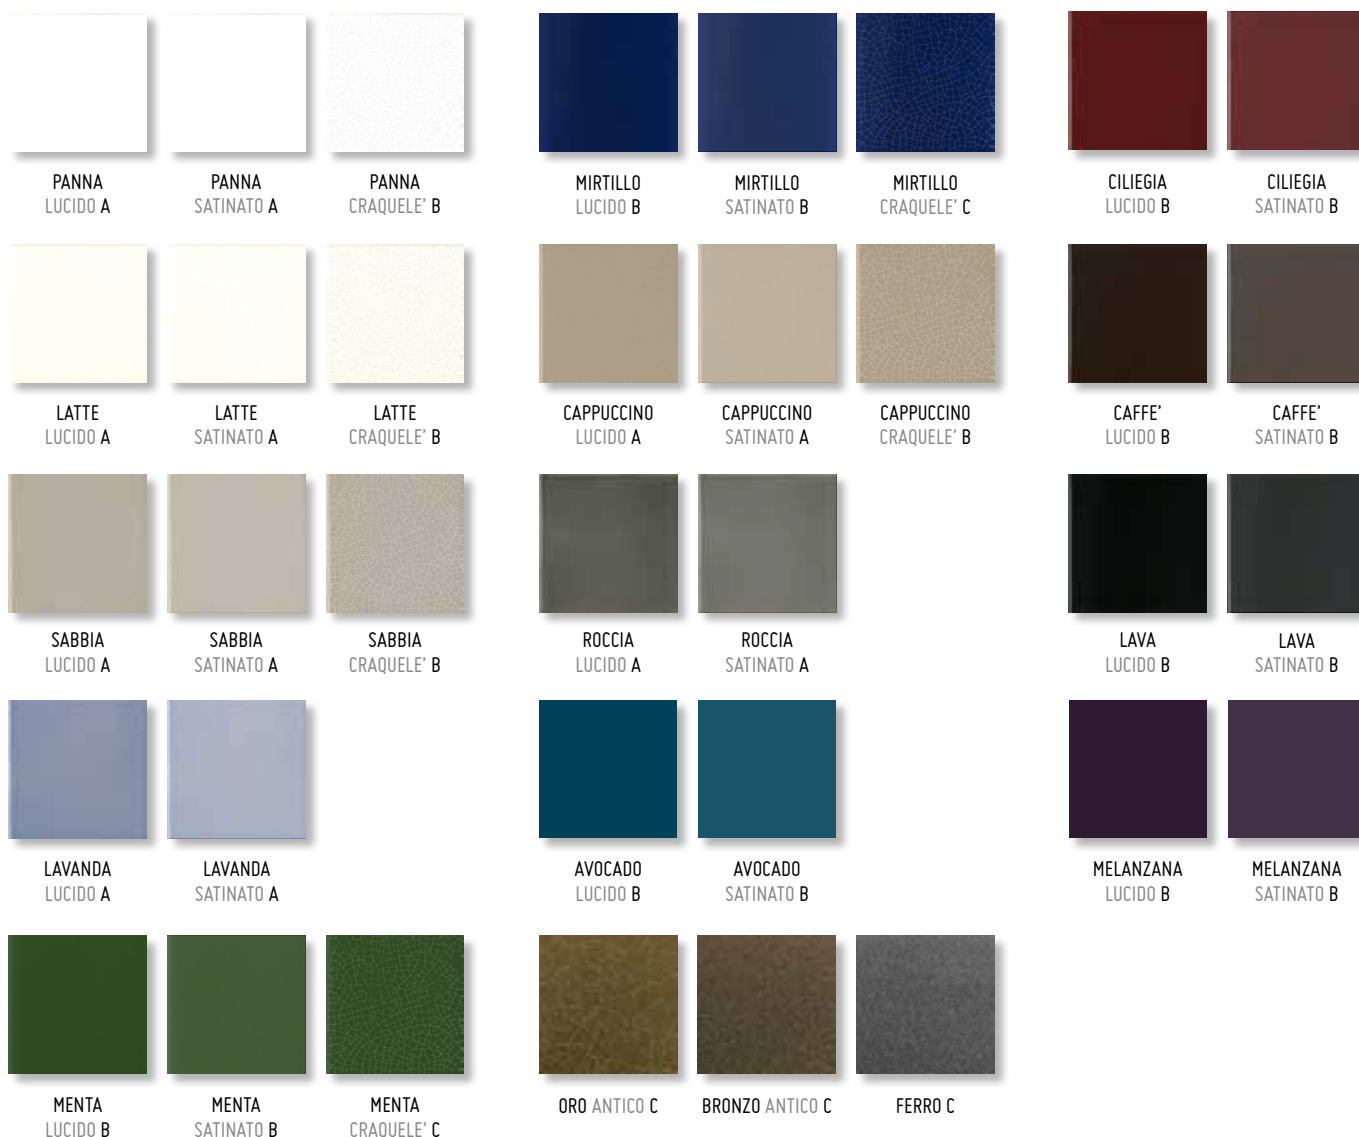

VIOLANTE COLORI DISPONIBILI · AVAILABLE COLOURS

ULTERIORI COLORI DISPONIBILI SOLO PER TOZZETTO 2x2

COLORI PAVIMENTO IN ABBINAMENTO · FLOOR COLOURS MATCHING

					
PANNA LUCIDO A	PANNA SATINATO A	MIRTILLO LUCIDO B	MIRTILLO SATINATO B	CILIEGIA LUCIDO B	CILIEGIA SATINATO B
					
LATTE LUCIDO A	LATTE SATINATO A	CAPPUCCINO LUCIDO A	CAPPUCCINO SATINATO A	CAFFÈ' LUCIDO B	CAFFÈ' SATINATO B
					
SABBIA LUCIDO A	SABBIA SATINATO A	ROCCIA LUCIDO A	ROCCIA SATINATO A	LAVA LUCIDO B	LAVA SATINATO B
					
LAVANDA LUCIDO A	LAVANDA SATINATO A	AVOCADO LUCIDO B	AVOCADO SATINATO B	MELANZANA LUCIDO B	MELANZANA SATINATO B
					
MENTA LUCIDO B	MENTA SATINATO B				

I COLORI RAPPRESENTATI IN QUESTO CATALOGO SONO INDICATIVI E POSSONO SUBIRE PARZIALI VARIAZIONI DI TONALITÀ.
THE COLOURS DISPLAYED ON THIS CATALOGUE ARE INDICATIVE AND CAN BE SUBJECTED TO SHADE VARIATIONS.