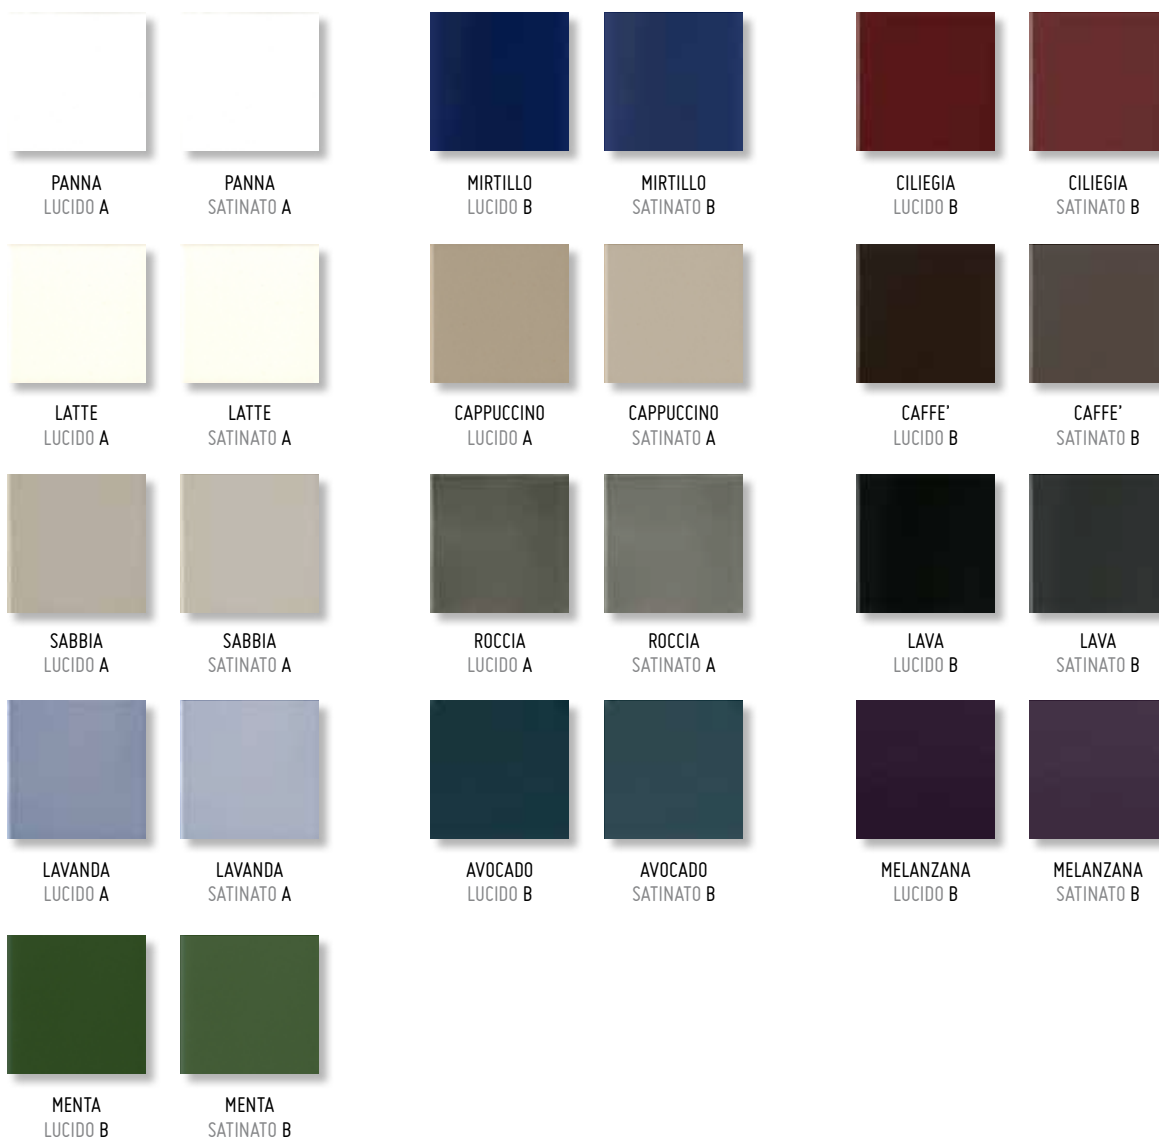

10 x 20 LISTELLO
VERONA

10.20LSTVRN PZ

10 x 20 LISTELLO
PISA

10.20LSTPSA PZ

10 x 20 LISTELLO
RIMINI

10.20LSTRMN PZ

GIORGIA COLORI DISPONIBILI · AVAILABLE COLOURS

I COLORI RAPPRESENTATI IN QUESTO CATALOGO SONO INDICATIVI E POSSONO SUBIRE PARZIALI VARIAZIONI DI TONALITÀ.
THE COLOURS DISPLAYED ON THIS CATALOGUE ARE INDICATIVE AND CAN BE SUBJECTED TO SHADE VARIATIONS.

Test di adesività / Adhesiveness Test
(associato a Litochrom Starlike / associated to Litochrom Starlike)

ALTISSIMO / HIGHEST
(4,675 N/mm²)

COLORI PAVIMENTO IN ABBINAMENTO · FLOOR COLOURS MATCHING

I COLORI RAPPRESENTATI IN QUESTO CATALOGO SONO INDICATIVI E POSSONO SUBIRE PARZIALI VARIAZIONI DI TONALITÀ.
THE COLOURS DISPLAYED ON THIS CATALOGUE ARE INDICATIVE AND CAN BE SUBJECTED TO SHADE VARIATIONS.