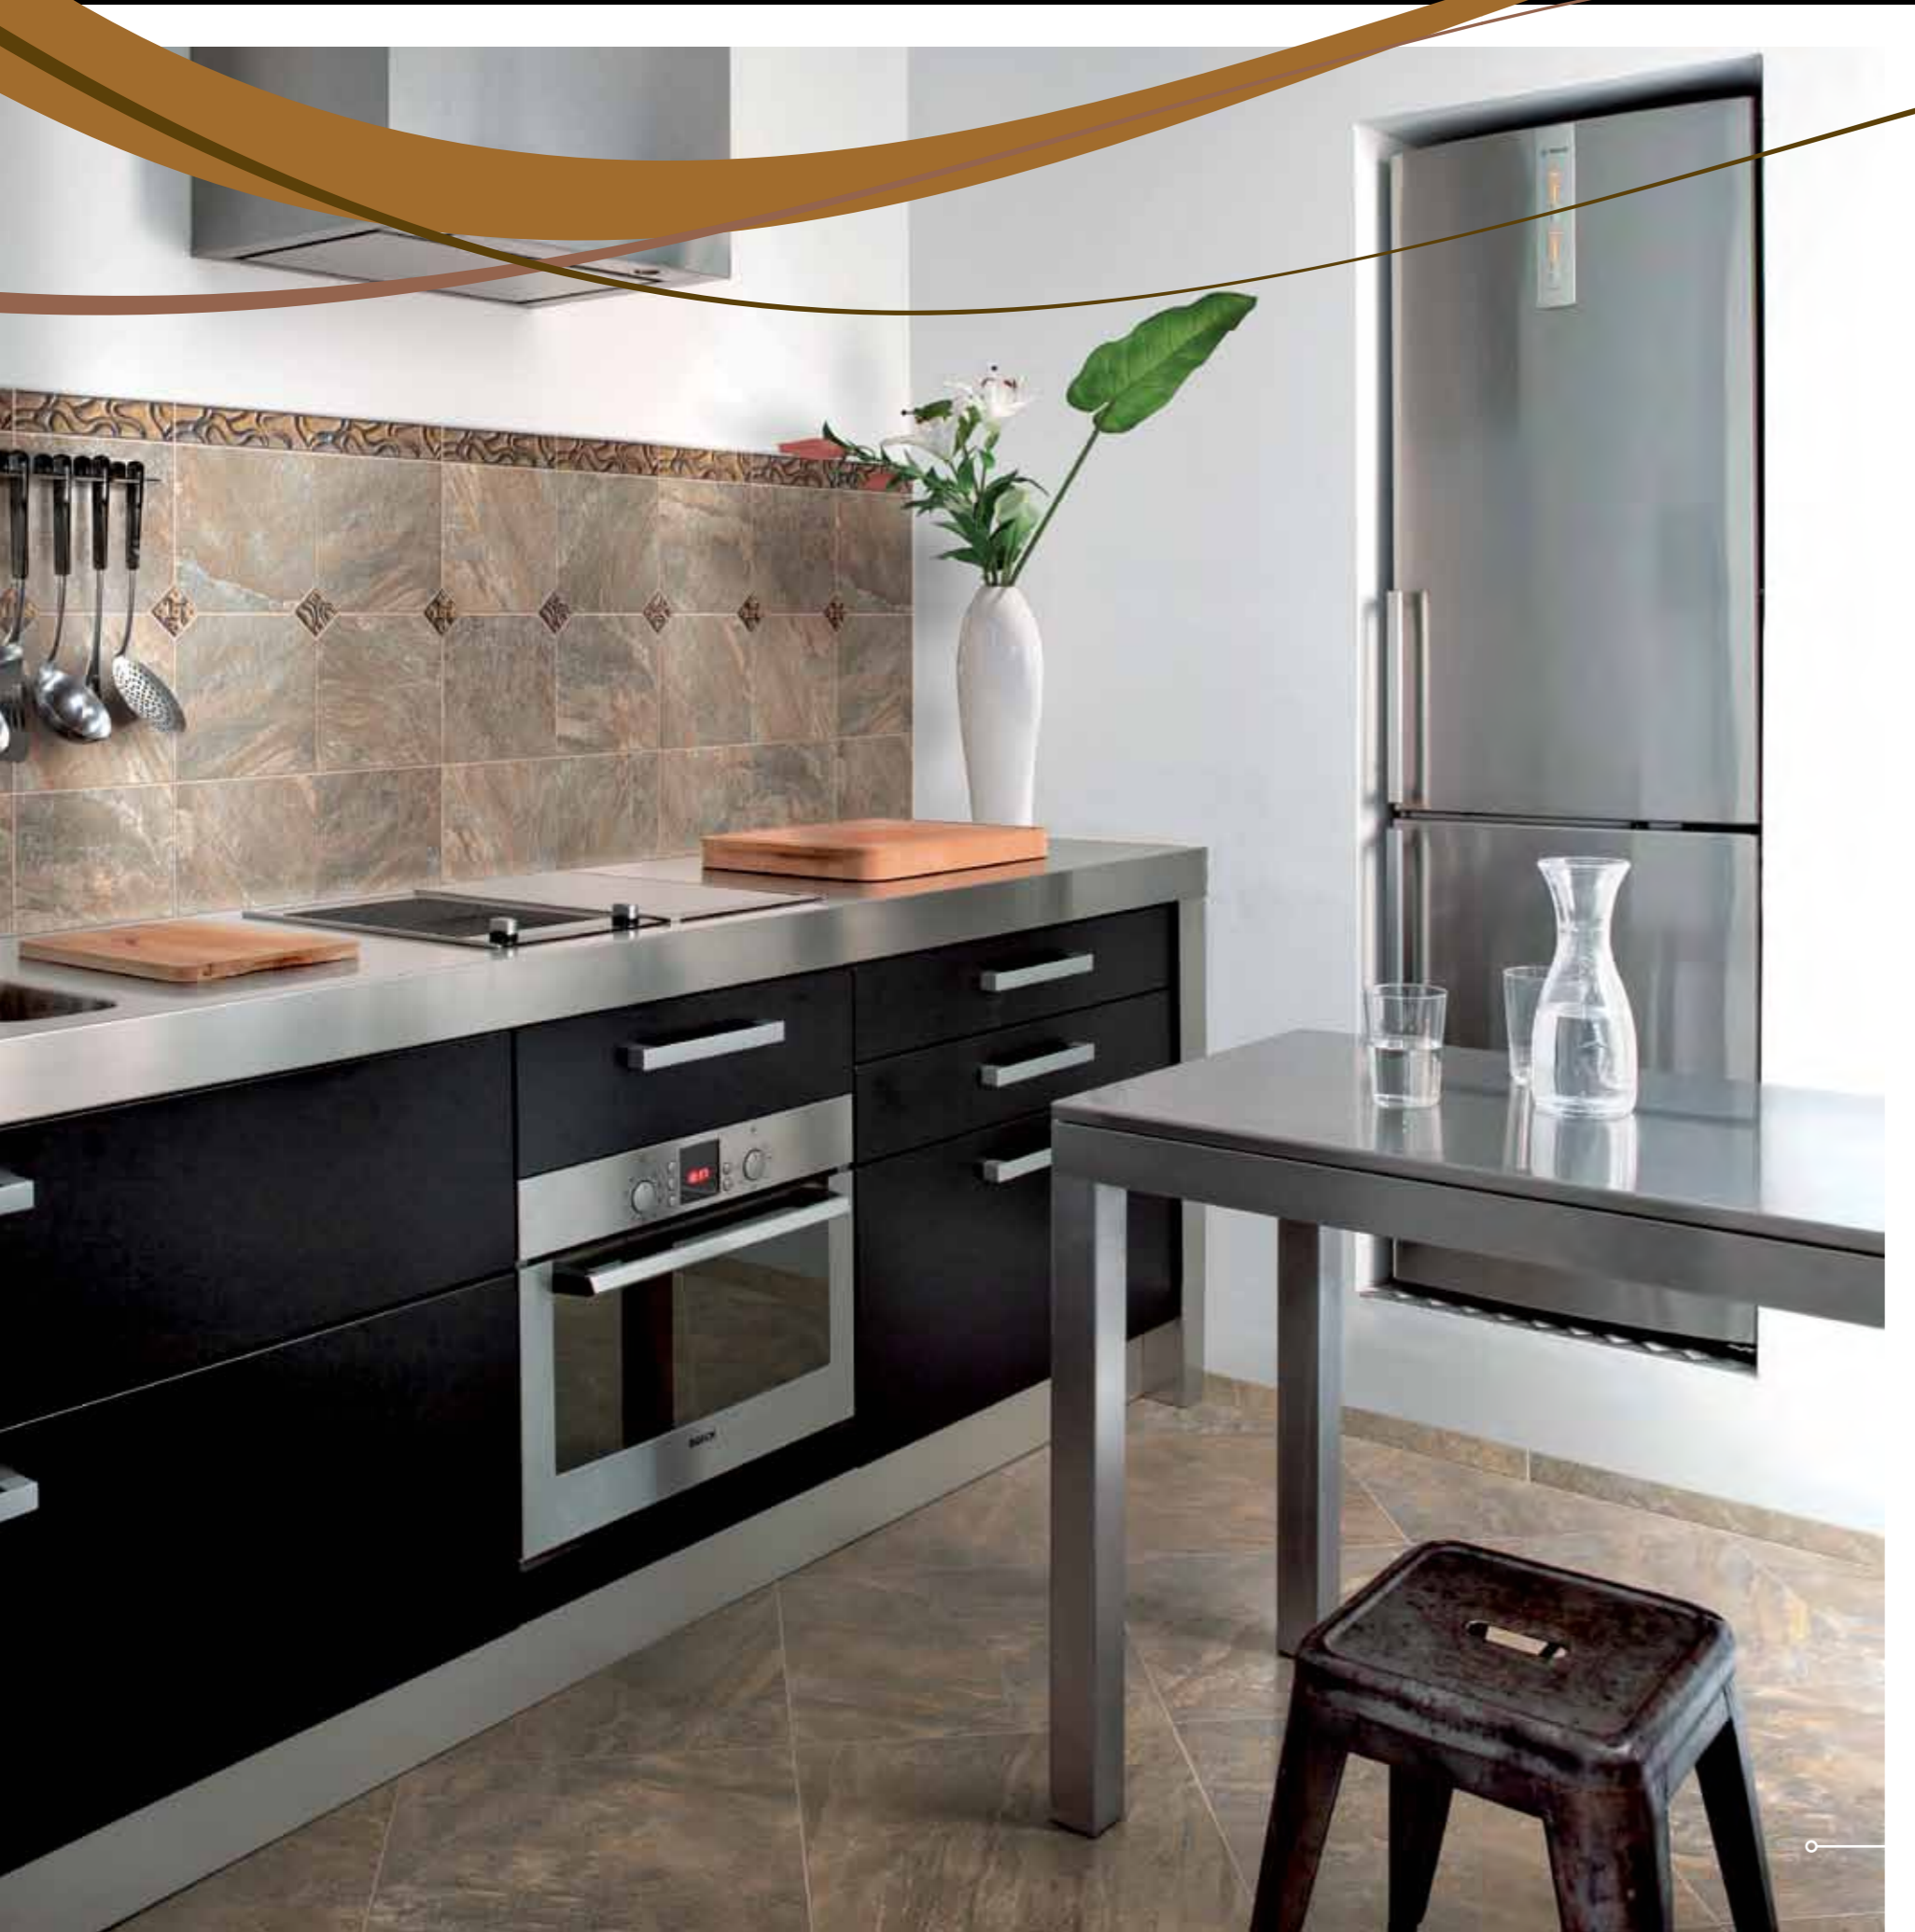

brown

40x40_16"x16" brown cod. **57561**
4,8x60_1.9"x24" battiscopa brown cod. **57968**